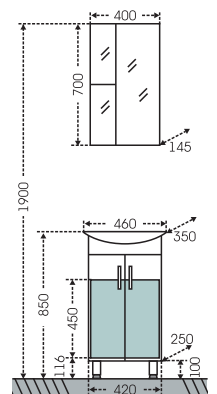

■ - место подключения коммуникаций