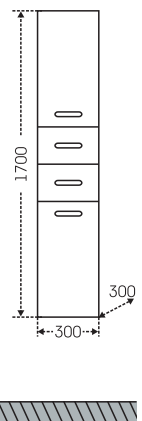

Шкаф-пенал
"Ливерпуль 30"
подвесной
арт. 710008