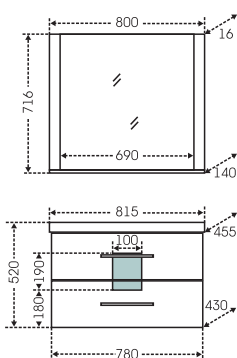

■ - место подключения коммуникаций

Тумба "Венера 80" дуб шале графит Зеркало "Венера 80" дуб шале графит

Артикул	Наименование	Вес, кг	Габариты ш*в*г
221014	Тумба для умывальника подвесная "Венера 80", 2 ящ., дуб шале графит	28	780*490*430
Фостер80	Умывальник "Фостер 80"	18,5	815*455
121011	Зеркало "Венера 80", полка, дуб шале графит	10	800*716*140
521004	Шкаф-пенал "Венера 30" подвесной, дуб шале графит	28	300*1500*310