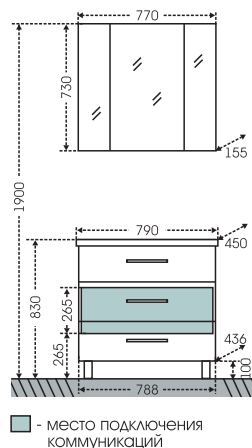

Тумба "Омега 80" напольная, 3 ящ. Зеркальный шкаф "Стандарт 80"

Артикул	Наименование	Вес, кг	Габариты ш*в*г
207014л	Тумба для умывальника напольная "Омега 80 ELEN 80", 3 ящ., комод	35	788*700*436
Elen80	Умывальник "Elen 80" (80 см), литой мрамор	15	790*450
113010	Зеркальный шкаф "Стандарт 80", трельяж, фаяцет	23	770*730*155
113011	Зеркальный шкаф "Стандарт 80", трельяж, фаяцет, свет	23	770*775*155
407006	Шкаф подвесной "ПШ Омега 500*300" горизонтальный	9	500*310*320
407007	Шкаф подвесной "ПШ Омега 600*300" горизонтальный	10	600*310*320
307002	Тумба напольная "Омега ТН 450", 2 двери, 1 ящ.	19	450*750*305
307001	Тумба напольная "Омега ТН 600", 2 двери, 1 ящ.	22	600*750*305