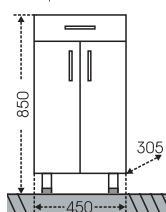

Тумба напольная
Коллекция "Стандарт"
"ТН 450", 2 двери, 1 ящ.
арт. 301005