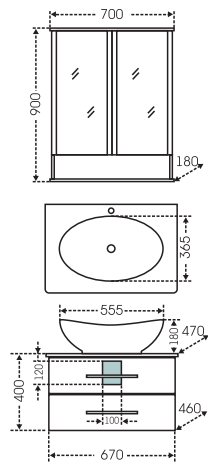

■ - место подключения коммуникаций

Тумба "Вегас 70" подвесная Зеркальный шкаф "Вегас 70"

Артикул	Наименование	Вес, кг	Габариты ш*в*г
226014	Тумба для умывальника подвесная "Вегас 70", 2 ящ.	26	700*400*470
Гамма56	Умывальник "Гамма 56"	8	555*365
700179	Зеркальный шкаф "Вегас 70"	21	700*900*180
526005	Шкаф-пенал "Вегас 40" универсальный, с б/к	29	400*1700*300