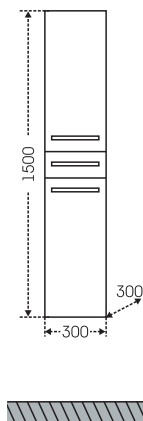

Шкаф-пенал
"Калипсо 30"
подвесной
арт. 517002