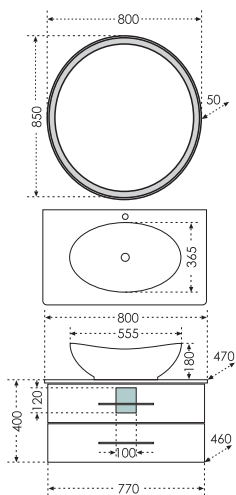

## Тумба "Вегас 75" напольная Зеркальный шкаф "Вегас 80"

Артикул	Наименование	Вес, кг	Габариты ш*в*г
226008	Тумба для умывальника напольная "Вегас 75", 3 ящ.	35	720*720*450
Оскар75	Умывальник "Оскар 75" (75 см)	18,5	765*475
700180	Зеркальный шкаф "Вегас 80"	24,5	800*900*180
526006	Шкаф-пенал "Вегас 40" универсальный	29	400*1700*300

## Тумба "Вегас 75" подвесная Зеркальный шкаф "Вегас 80"

Артикул	Наименование	Вес, кг	Габариты ш*в*г
226008	Тумба для умывальника "Вегас 75" подвесная	35	670*490*450
Оскар75	Умывальник "Оскар 75" (75 см)	18,5	765*475
700180	Зеркальный шкаф "Вегас 80"	24,5	800*900*180
526006	Шкаф-пенал "Вегас 40" универсальный	29	400*1700*300