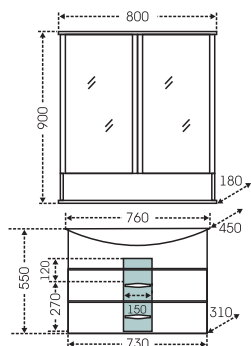

- место подключения коммуникаций

Тумба "Верона 75" подвесная Зеркальный шкаф "Вегас 80"

Артикул	Наименование	Вес, кг	Габариты ш*в*г
700193	Тумба для умывальника подвесная "Верона 75"	17,5	730*510*310
Элеганс75	Умывальник "Элеганс 75" (75 см)	19	760*450
700180	Зеркальный шкаф "Вегас 80"	24,5	800*900*180
710010	Шкаф подвесной "Верона 500*800" над стиральной машиной	16	500*800*265