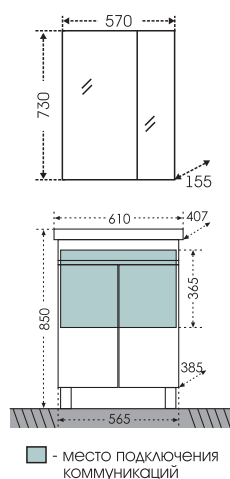

## Тумба "Марс 50" Зеркало "Лондон 50"

Артикул	Наименование	Вес, кг	Габариты ш*в*г
700239	Тумба для умывальника "Марс 50" наполная	16	480*730*365
Фостер50	Умывальник "Фостер 50"	10,5	500*400
900517	Зеркало "Лондон 50" с LED подсветкой	8,5	500*850*20
700249	Шкаф-пенал "Марс 50" наполный	45	500*1800*300