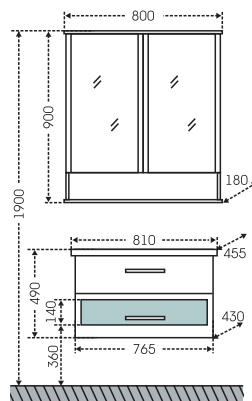

Тумба "Виктория 80" подвесная Зеркальный шкаф "Вегас" 80

Артикул	Наименование	Вес, кг	Габариты ш*в*г
700130	Тумба для умывальника "Виктория 80" подвесная	35	765*460*430
Фостер80	Умывальник "Фостер 80"	18,5	810*455
700180	Зеркальный шкаф "Вегас 80"	24,5	800*900*180
710002	Шкаф-пенал "Виктория 60" универсальный	45	600*1700*290

■ - место подключения коммуникаций