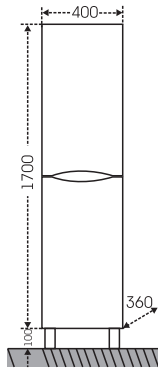

Шкаф-пенал
"Сатурн 40"
универсальный
арт. 700211