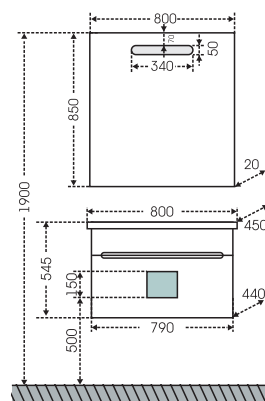

Тумба "Лондон 80" подвесная, 2 ящ. Зеркало "Лондон 80"

Артикул	Наименование	Вес, кг	Габариты ш*в*г
224004	Тумба для умывальника подвесная "Лондон 80", 2 ящ.	23	790*490*440
Classic80M	Умывальник на мебель "Classic 80", литой мрамор	17	800*450
900519	Зеркало "Лондон 80" с LED подсветкой	13	800*850*20
424003	Шкаф подвесной "Лондон 480*900", 1 ящ., над стиральной машиной	17	480*900*280

■ - место подключения коммуникаций