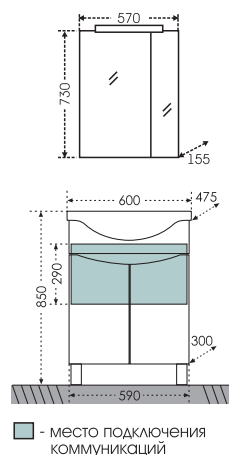

Тумба "Сатурн 60" Зеркальный шкаф "Стандарт 60"

Артикул	Наименование	Вес, кг	Габариты ш*в*г
700227	Тумба для умывальника "Сатурн 60" напольная	16	590*710*300
Сатурн60	Умывальник "Сатурн 60" (60 см)	15	615*470
113005	Зеркало "Стандарт 60", свет	15,5	570*775*155
113004	Зеркальный шкаф "Стандарт 60"	15	570*730*155
700212	Шкаф-пенал "Сатурн 60" напольный	53	600*1700*340