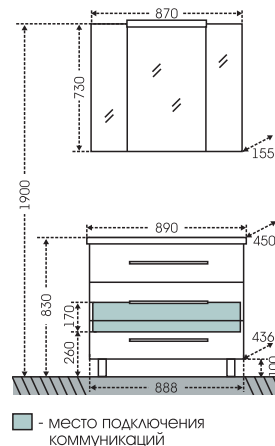

Тумба "Омега 90" напольная Зеркальный шкаф "Стандарт 90"

Артикул	Наименование	Вес, кг	Габариты ш*в*г
207040л	Тумба для умывальника напольная "Омега 90 ELEN 90", 3 ящ., комод, люкс	38	888*700*436
Elen90	Умывальник "Elen 90" (90 см), литой мрамор	16	890*450
113017	Зеркальный шкаф "Стандарт 90", трельяж, фаяцет	24	870*730*155
113018	Зеркальный шкаф "Стандарт 90", трельяж, фаяцет, свет	24,5	870*775*155
407004	Шкаф подвесной "ПШ Омега 480*900", 2 двери, 1 ящ.	23	480*900*295
407005	Шкаф подвесной "ПШ Омега 600*900", 2 двери, 1 ящ.	26	600*900*295
307002	Тумба напольная "Омега ТН 450", 2 двери, 1 ящ.	19	450*850*305
307001	Тумба напольная "Омега ТН 600", 2 двери, 1 ящ.	22	600*750*305