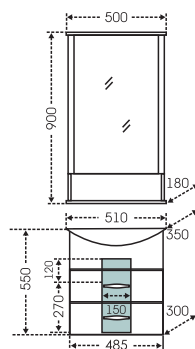

Тумба "Верона 50" подвесная Зеркальный шкаф "Вегас 50"

Артикул	Наименование	Вес, кг	Габариты ш*в*г
700190	Тумба для умывальника подвесная "Верона 50"	14	485*480*300
Уют50	Умывальник "Уют 50" (45 см)	12	510*350
700177	Зеркальный шкаф "Вегас 50"	16	500*900*180
710010	Шкаф подвесной "Верона 500*800" над стиральной машиной	16	500*800*265