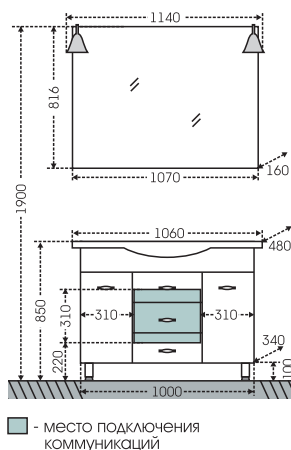

Тумба "Монарх 105" Зеркало "Монарх 100"

Артикул	Наименование	Вес, кг	Габариты ш*в*г
700105	Тумба для умывальника "Монарх 105"	30	1000*700*340
Classic105	Умывальник "Классик 105" (105 см)	22	1060*480
700205	Зеркало "Монарх 100"	15	1070*816*160
710005	Шкаф-пенал "Монарх 30"	28	300*1900*300