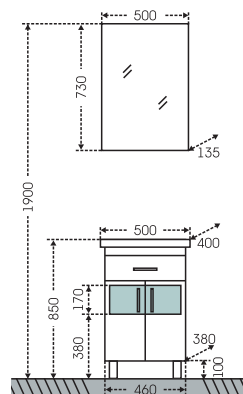

Тумба "Дублин 50", 1 ящ. Зеркальный шкаф "Стандарт 50"

■ - место подключения коммуникаций

Артикул	Наименование	Вес, кг	Габариты ш*в*г
223002	Тумба для умывальника "Дублин 50", 1 ящ.	16	460*700*380
Фостер50	Умывальник "Фостер 50"	10,5	500*400
113002	Зеркальный шкаф "Стандарт 50", фаяет	12	500*730*135