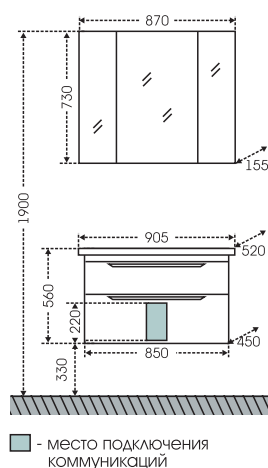

Тумба "Марсель 90" подвесная Зеркальный шкаф "Стандарт 90"

Артикул	Наименование	Вес, кг	Габариты ш*в*г
225010	Тумба для умывальника подвесная "Марсель 90", 2 ящ.	34	850*490*450
Домино90	Умывальник "Домино 90"	21	905*520
113017	Зеркальный шкаф "Стандарт 90", трельяж, фаяцет	24	870*730*155