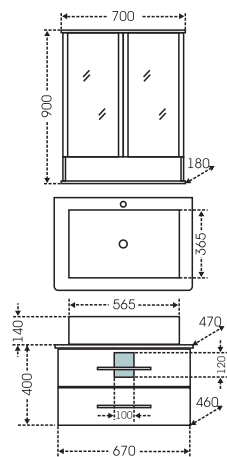

Тумба "Вегас 70" подвесная Зеркальный шкаф "Вегас 70"

Артикул	Наименование	Вес, кг	Габариты ш*в*г
226014	Тумба для умывальника подвесная "Вегас 70", 2 ящ.	26	700*400*470
Олимпия56	Умывальник "Олимпия 56"	11	565*365
700179	Зеркальный шкаф "Вегас 70"	24	700*900*180
526005	Шкаф-пенал "Вегас 40" универсальный, с б/к	29	400*1700*300