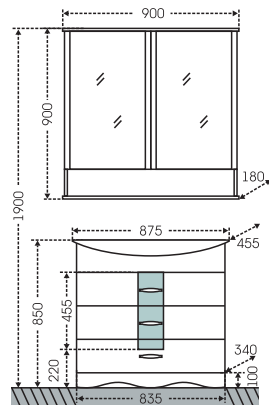

■ - место подключения коммуникаций

Тумба "Верона 85", 3 ящ. Зеркальный шкаф "Вегас 90"

Артикул	Наименование	Вес, кг	Габариты ш*в*г
700117	Тумба для умывальника "Верона 85", 3 ящ.	36	835*820*340
Элеганс85	Умывальник "Элеганс 85"	18	875*455
700181	Зеркальный шкаф "Вегас 90"	26,5	900*900*180