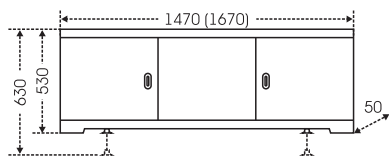

высота: min 530, max 630

Экран Родос-150 (1470*530*50), 14 кг
арт. 606001