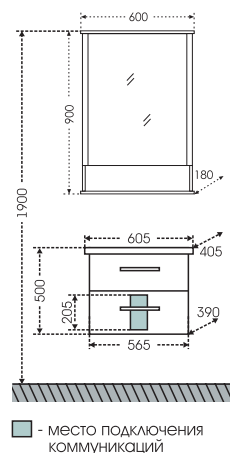

Тумба Виктория 60 подвесная Зеркальный шкаф "Вегас 60"

Артикул	Наименование	Вес, кг	Габариты ш*в*г
700123	Тумба для умывальника "Виктория 60 К" подвесная	22	565*460*390
Фостер60	Умывальник "Фостер 60" (60 см)	12,5	605*405
700178	Зеркальный шкаф "Вегас 60"	18	600*900*180
710001	Шкаф-пенал "Виктория 30" универсальный	28	300*1700*290