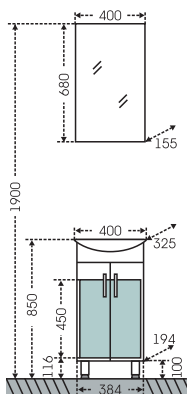

■ - место подключения коммуникаций

АРТИКУЛ	НАИМЕНОВАНИЕ	ВЕС, кг	ГАБАРИТЫ Ш*В*Г
101203	Тумба для умывальника "Сити 40"	12	384*700*194
Манго40	Умывальник "Манго 40" (40 см)	8,5	400*325
101202	Зеркало "Сити 40"	3,7	400*680*155
501001	Шкаф-пенал 240, 1 ящ.	24	240*1810*305

АРТИКУЛ	НАИМЕНОВАНИЕ	ВЕС, кг	ГАБАРИТЫ Ш*В*Г
201084	Тумба для умывальника "Уют 45"	12,8	420*700*250
Уют45	Умывальник "Уют 45" (45 см)	10	460*350
101080	Зеркало "Ника 40", фацет, лев.	11,5	400*700*145
101081	Зеркало "Ника 40", фацет, прав.	11,5	400*700*145