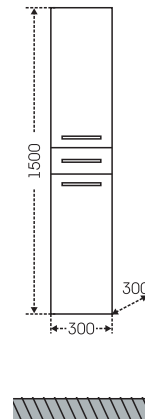

Шкаф-пенал
"Омега 30"
подвесной
арт. 507002/507006