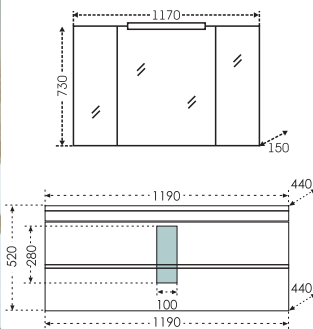

- место подключения коммуникаций

Тумба "Марс 120" подвесная Зеркальный шкаф "Стандарт 120"

Артикул	Наименование	Вес, кг	Габариты ш*в*г
700255	Тумба для умывальника "Марс 120" подвесная, 2 ящ.	39	1190*500*440
Elen120	Умывальник "Elen 120", литой мрамор	25	1190*440
113020	Зеркальный шкаф "Стандарт 120", трельяж, фаяцет, свет	30	1170*730*155
113019	Зеркальный шкаф "Стандарт 120", трельяж	29,5	1170*775*155
700166	Шкаф-пенал "Марс 60" подвесной	47	600*1500*300