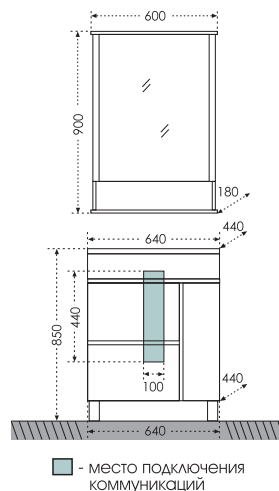

Тумба "Марс 65" Зеркальный шкаф "Вегас 60"

Артикул	Наименование	Вес, кг	Габариты ш*в*г
700250	Тумба для умывальника "Марс 65" напольная, 2 ящ., 1 дверь	30	640*730*440
Elen65	Умывальник "ELEN 65" (65 см), литой мрамор	12	640*440
700178	Зеркальный шкаф "Вегас 60"	18	600*900*180
700167	Шкаф-пенал "Марс 60" напольный	51	600*1910*285