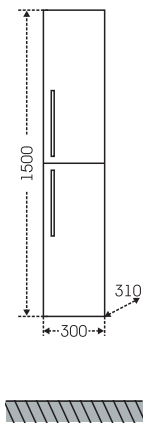

Шкаф-пенал
"Венера 30"
подвесной
арт. 521001