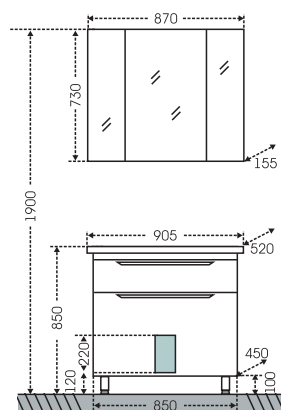

■ - место подключения коммуникаций

Тумба "Марсель" 90 напольная Зеркальный шкаф "Стандарт 90"

Артикул	Наименование	Вес, кг	Габариты ш*в*г
225009	Тумба для умывальника напольная "Марсель 90", 2 ящ.	39	850*680*450
Домино90	Умывальник "Домино 90"	21	905*520
113017	Зеркальный шкаф "Стандарт 90", трельяж, фасет	24	870*730*155