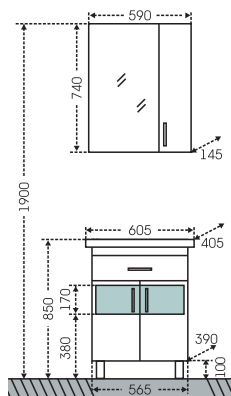

■ - место подключения коммуникаций

Тумба "Дублин 60", 1 ящ. Зеркальный шкаф "Дублин 60"

Артикул	Наименование	Вес, кг	Габариты ш*в*г
223003л	Тумба для умывальника "Дублин 60", 1 ящ.	18	565*700*390
Фостер60	Умывальник "Фостер 60" (60 см)	12,5	605*405
123001	Зеркальный шкаф "Дублин 60", лев.	13	590*740*145
123002	Зеркальный шкаф "Дублин 60", прав.	13	590*740*145