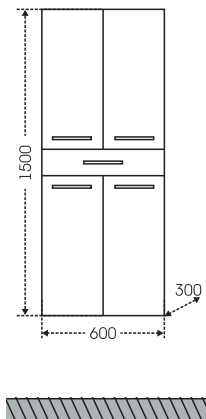

Шкаф-пенал
"Омега 60"
подвесной
арт. 507008