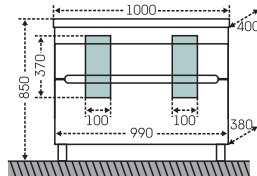

■ - место подключения коммуникаций

Тумба "Лондон 100", 2 ящ. Зеркальный шкаф "Стандарт 100"

Артикул	Наименование	Вес, кг	Габариты ш*в*г
700174	Тумба для умывальника напольная "Лондон 100/2", 2 ящ.	42	990*705*380
Юпитер100	Умывальник "Юпитер 100" с двойной чашей	15	1000*400
113012	Зеркальный шкаф "Стандарт 100", трельяж, фанет	26	970*730*155
424003	Шкаф подвесной "Лондон 48/90", 1 ящ.	17	480*900*280