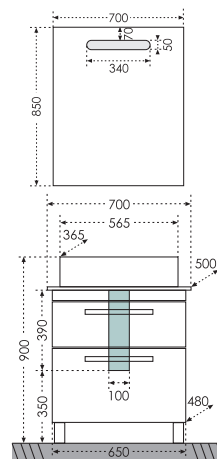

Тумба "Нептун 70" Зеркало "Лондон 70"

Артикул	Наименование	Вес, кг	Габариты ш*в*г
230006	Тумба для умывальника "Нептун 70" напольная, 2 ящ.	38	700*650*500
Олимпия56	Умывальник "Олимпия 56"	11	565*365
900519	Зеркало "Лондон 70" с LED подсветкой	11,5	700*850*20

■ - место подключения коммуникаций