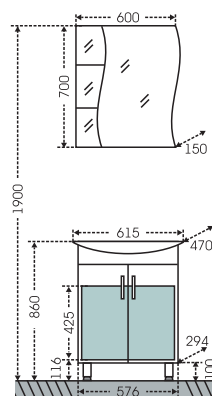

Тумба "Сити 60" Зеркальный шкаф "Волна 60"

Артикул	Наименование	Вес, кг	Габариты ш*в*г
201075	Тумба для умывальника "Сити 60"	15	576*700*294
Уют60	Умывальник "Уют 60" (60 см)	15,5	615*470
101005	Зеркальный шкаф "Волна 50", лев.	13,6	500*700*150
101006	Зеркальный шкаф "Волна 50", прав.	13,6	500*700*150
101009	Зеркальный шкаф "Волна 55", лев.	16	550*700*150
101010	Зеркальный шкаф "Волна 55", прав.	16	550*700*150
101011	Зеркальный шкаф "Волна 55", свет, лев.	18	550*720*235
101013	Зеркальный шкаф "Волна 60", лев.	17	600*700*150
101014	Зеркальный шкаф "Волна 60", прав.	17	600*700*150
101015	Зеркальный шкаф "Волна 60", свет, лев.	18,5	600*720*235
101016	Зеркальный шкаф "Волна 60", свет, прав.	18,5	600*720*235
501013	Шкаф-пенал 500	49	500*1810*305
501015	Шкаф-пенал 600	55	600*1810*305

■ - место подключения коммуникаций