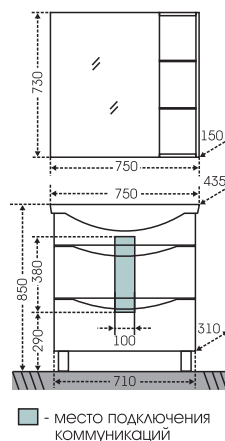

Тумба "Сатурн 75" Зеркальный шкаф "Дублин 75"

Артикул	Наименование	Вес, кг	Габариты ш*в*г
700222	Тумба для умывальника напольная "Сатурн 75", 2 ящ.	32	710*700*310
Моно75	Умывальник "Моно 75"	13,7	750*435
123006	Зеркальный шкаф "Дублин 75" универсальный, л/пр	16	750*730*150
700212	Шкаф-пенал "Сатурн 60" универсальный	47	600*1700*350