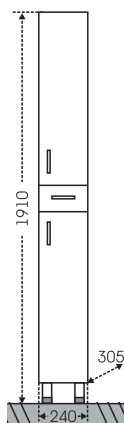

Коллекция "Стандарт"
Шкаф-пенал 240, 1 ящ.
240*1810
арт. 501001