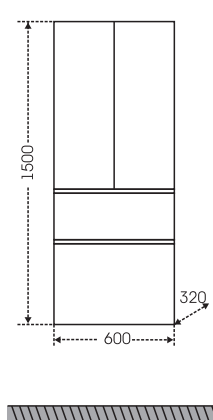

Шкаф-пенал
"Марс 60"
подвесной
арт. 700166