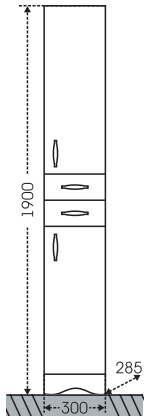

Шкаф-пенал
"Верона 30"
арт. 710006