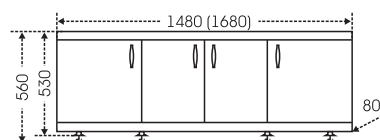

Экран Верона-170 (1680*530*80), 16 кг
арт. 750002

высота: min 530, max 560