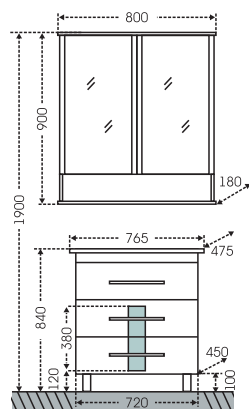

■ - место подключения коммуникаций

Тумба "Вегас 75" напольная Зеркальный шкаф "Вегас 80"

Артикул	Наименование	Вес, кг	Габариты ш*в*г
226008	Тумба для умывальника напольная "Вегас 75", 3 ящ.	35	720*720*450
Оскар75	Умывальник "Оскар 75" (75 см)	18,5	765*475
700180	Зеркальный шкаф "Вегас 80"	24,5	800*900*180
526006	Шкаф-пенал "Вегас 40" универсальный	29	400*1700*300