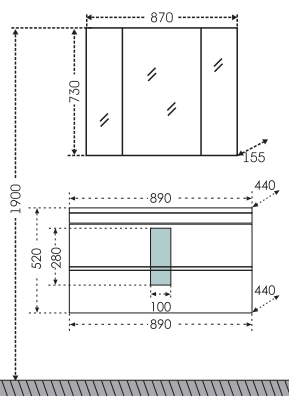

■ - место подключения коммуникаций

Тумба "Марс 90" подвесная Зеркальный шкаф "Стандарт 90"

Артикул	Наименование	Вес, кг	Габариты ш*в*г
700253	Тумба для умывальника "Марс 90" подвесная, 2 ящ.	32	890*500*440
Elen90	Умывальник "Elen 90" (90 см), литой мрамор	16	890*440
113017	Зеркальный шкаф "Стандарт 90", трельяж, фаяцет	24	870*730*155
113018	Зеркальный шкаф "Стандарт 90", трельяж, фаяцет, свет	24,5	870*775*155
700246	Шкаф-пенал "Марс 30" подвесной	30	300*1500*300