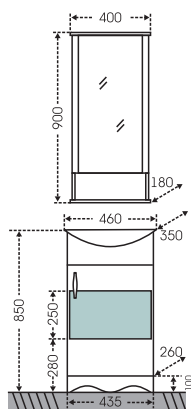

■ - место подключения коммуникаций

Тумба "Верона 45" Зеркальный шкаф "Вегас 40"

Артикул	Наименование	Вес, кг	Габариты ш*в*г
700189	Тумба для умывальника наполняемая "Верона 45"	11	435*820*260
Уют45	Умывальник "Уют 45" (45 см)	10	460*350
700176	Зеркальный шкаф "Вегас 40"	13	400*900*180
700134	Шкаф-пенал "Верона 60"	48	600*1910*320