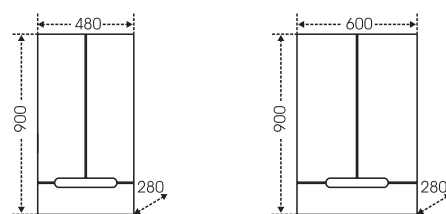

Шкаф подвесной
"Лондон 600*900", 1 ящ.
над стиральной машиной
арт. 424004

Шкаф подвесной
"Лондон 480*900", 1 ящ.
над стиральной машиной
арт. 424003