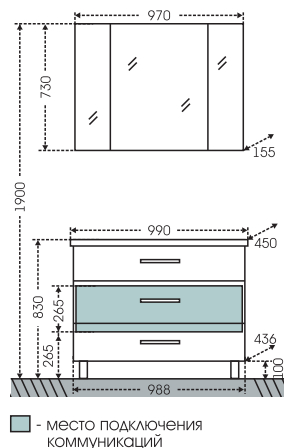

Тумба "Омега 100" напольная Зеркальный шкаф "Стандарт 100"

АРТИКУЛ	НАИМЕНОВАНИЕ	ВЕС, кг	ГАБАРИТЫ ш*в*г
207017Л	Тумба для умывальника напольная "Омега 100 ELEN 100", 3 ящ., комод	39	988*700*436
Elen100	Умывальник "Elen 100" (100 см), литой мрамор	20	990*450
113012	Зеркальный шкаф "Стандарт 100", трельяж, фаяцет	26	970*730*155
113013	Зеркальный шкаф "Стандарт 100", трельяж, фаяцет, свет	26,5	970*775*155
507001	Шкаф-пенал "Омега 30" напольной	29	300*1810*301