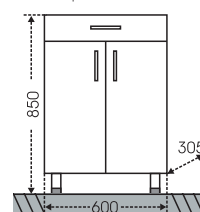

Тумба напольная
Коллекция "Стандарт"
"ТН 600", 2 двери, 1 ящ.
арт. 301007