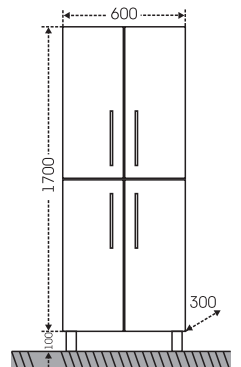

Шкаф-пенал
"Вегас 60"
универсальный
арт. 526008