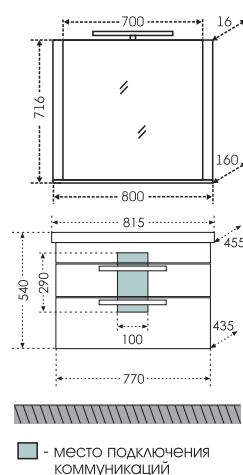

Тумба "Калипсо 80" подвесная Зеркало "Калипсо 80"

Артикул	Наименование	Вес, кг	Габариты ш*в*г
217004	Тумба для умывальника "Калипсо 80" подвесная, 2 ящ.	29	770*500*435
Фостер80	Умывальник "Фостер 80"	18,5	815*455
117004	Зеркало "Калипсо 80", свет	15,2	800*716*160
517004	Шкаф-пенал "Калипсо 60" универсальный	45	600*1700*310