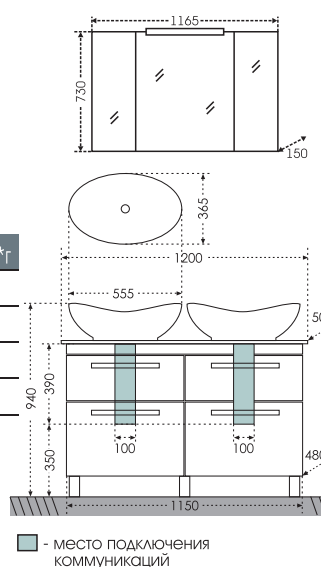

Тумба "Нептун 120" Зеркальный шкаф "Стандарт 120"

Артикул	Наименование	Вес, кг	Габариты ш*в*г
230010	Тумба для умывальника "Нептун 120" напольная, 2 ящ.	66	1200*650*500
Гамма56	Умывальник "Гамма 56"	8	555*365
113020	Зеркальный шкаф "Стандарт 120", трельяж, фаясет, свет	30	1165*775*155
113019	Зеркальный шкаф "Стандарт 120", трельяж	29,5	1165*730*155