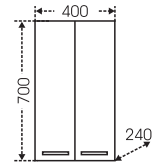

Шкаф подвесной
"ПШ Омега 400*700"
2 двери
арт. 407003