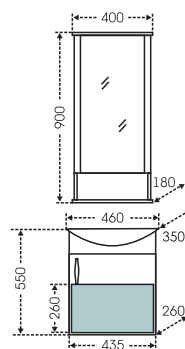

Тумба "Верона 45" подвесная Зеркальный шкаф "Вегас 40"

Артикул	Наименование	Вес, кг	Габариты ш*в*г
700196	Тумба для умывальника подвесная "Верона 45"	7,5	435*510*260
Уют45	Умывальник "Уют 45" (45 см)	10	460*350
700176	Зеркальный шкаф "Вегас 40"	13	400*900*180
710009	Шкаф подвесной "Верона 400*800" над стиральной машиной	13	400*800*265