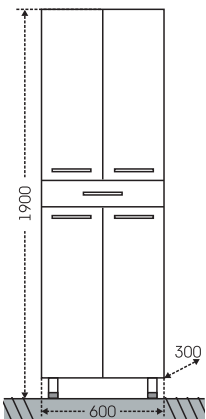

Шкаф-пенал
"Омега 60"
напольный
арт. 507007