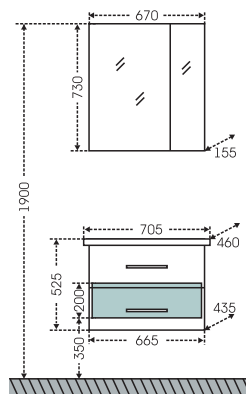

■ - место подключения коммуникаций

Тумба "Омега 70" подвесная, 2 ящ. Зеркальный шкаф "Стандарт 70"

Артикул	Наименование	Вес, кг	Габариты ш*в*г
207038л	Тумба для умывальника подвесная "Омега 70", 2 ящ.	22	665*480*435
Фостер70	Умывальник "Фостер 70"	18	705*460
113008	Зеркальный шкаф "Стандарт 70"	16	670*730*155
507002	Шкаф-пенал "Омега 30" подвесной	25	300*1500*301