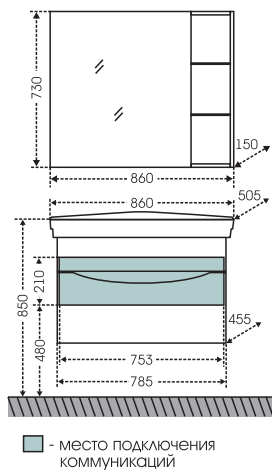

Тумба "Сатурн 85" подвесная Зеркальный шкаф "Дублин 86"

Артикул	Наименование	Вес, кг	Габариты ш*в*г
700199	Тумба для умывальника подвесная "Сатурн 85", 1 ящ.	20	785*485*455
Модерн85	Умывальник "Модерн 85"	22	860*505
123007	Зеркальный шкаф "Дублин 86" универсальный, л/пр	23	860*730*150
700212	Шкаф-пенал "Сатурн 60" универсальный	47	600*1700*350