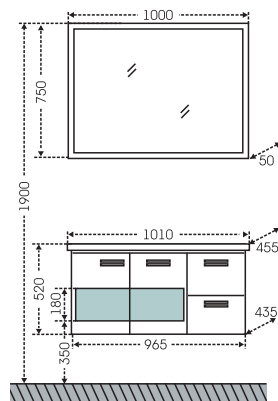

■ - место подключения коммуникаций

Тумба "Меркурий 100" подвесная Зеркало "Марс 100"

Артикул	Наименование	Вес, кг	Габариты ш*в*г
209006	Тумба для умывальника "Меркурий 100" подвесная	28	965*490*435
Фостер100	Умывальник "Фостер 100"	24	1010*455
900505	Зеркало "Марс 100" с LED подсветкой	9	1000*750*50
509001	Шкаф-пенал "Меркурий 30" подвесной	27	300*1500*300