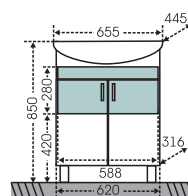

Тумба "Дублин 65" Зеркальный шкаф "Дублин 65"

Артикул	Наименование	Вес, кг	Габариты ш*в*г
223012	Тумба для умывальника напольная "Дублин 65"	16	620*700*435
Элеганс65	Умывальник "Элеганс 65"	16	655*445
123004	Зеркальный шкаф "Дублин 65" универсальный, лев./прав.	15	650*730*150
423002	Шкаф подвесной "Дублин 48/90", 1 ящ., над стиральной машиной	24	480*900*300