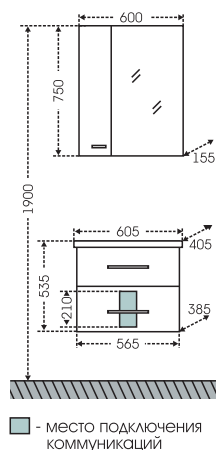

Тумба "Омега 60" подвесная, 2 ящ. Зеркало "Омега 60"

Артикул	Наименование	Вес, кг	Габариты ш*в*г
207045	Тумба для умыв. "Омега 60", 2 ящ., подвесная, люкс	18	565*490*385
Фостер60	Умывальник "Фостер 60" (60 см)	12,5	605*405
107003	Зеркало "Омега 60" лев.	13,5	600*750*155
107004	Зеркало "Омега 60" прав.	13,5	600*750*155
507002	Шкаф-пенал "Омега 30" подвесной	25	300*1500*301