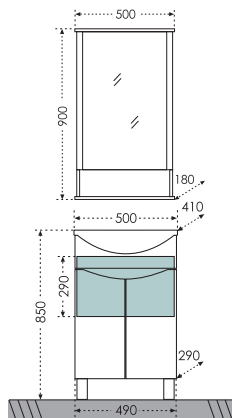

■ - место подключения коммуникаций