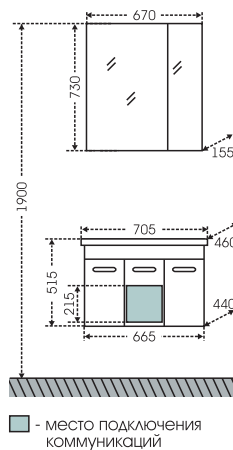

Тумба "Ливерпуль 70" подвесная Зеркальный шкаф "Стандарт 70"

Артикул	Наименование	Вес, кг	Габариты ш*в*г
700121	Тумба для умывальника "Ливерпуль 70" подвесная	19	665*490*440
Фостер70	Умывальник "Фостер 70"	18	705*460
113008	Зеркальный шкаф "Стандарт 70"	16	670 *730*155
710008	Шкаф-пенал "Ливерпуль 30" подвесной	30	300*1700*300