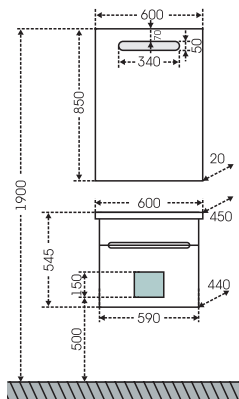

■ - место подключения коммуникаций

Тумба "Лондон 60" подвесная, 2 ящ. Зеркало "Лондон 60"

Артикул	Наименование	Вес, кг	Габариты ш*в*г
224002	Тумба для умывальника подвесная "Лондон 60", 2 ящ.	20	590*500*440
Classic60M	Умывальник на мебель "Classic 60", литой мрамор	12	600*450
900518	Зеркало "Лондон 60" с LED подсветкой	10	600*850*20
524002	Шкаф-пенал "Лондон 60" подвесной	45	600*1500*300