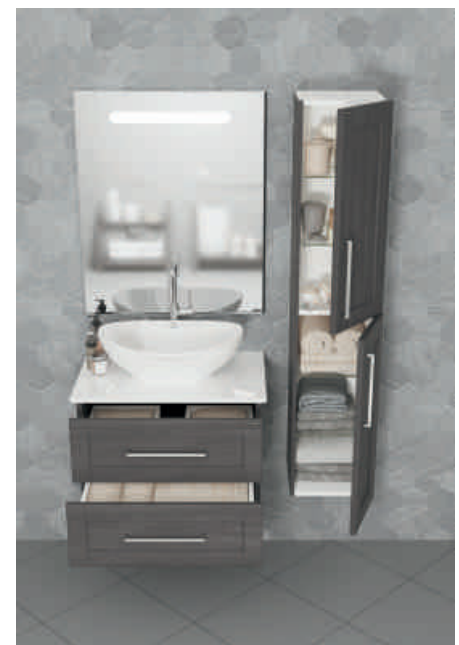

■ - место подключения коммуникаций