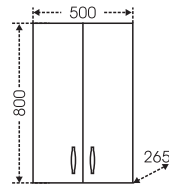

Шкаф подвесной
"ПШ Верона 500*800"
2 двери
арт. 710010