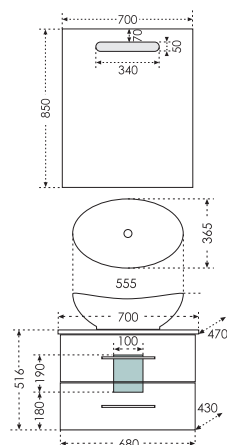

Тумба "Венера 70" дуб бежевый Зеркало "Лондон 70"

Артикул	Наименование	Вес, кг	Габариты ш*в*г
221008	Тумба для умывальника "Венера 70" подвесная, 2 ящ., дуб бежевый	30	700*500*470
Гамма56	Умывальник "Гамма 56"	8	555*365
900519	Зеркало "Лондон 70" с LED подсветкой	11,5	700*850*20
521001	Шкаф-пенал "Венера 30" подвесной, дуб бежевый	28	300*1500*310