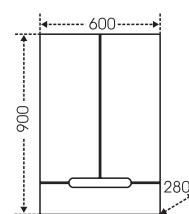

Шкаф подвесной
"Лондон 600*900", 1 ящ.
над стиральной машиной
арт. 424004