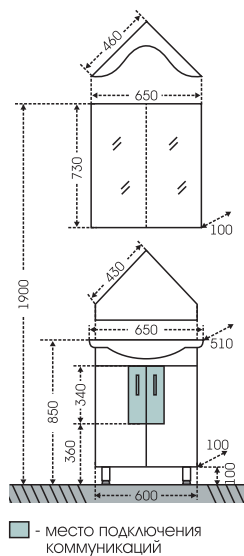

Тумба "Аврора 60" угловая Зеркало "Аврора 60" угловое

Артикул	Наименование	Вес, кг	Габариты ш*в*г
216001	Тумба для умывальника "Аврора 60" угловая	15	600*700*430
Classic угл.	Умывальник "Классик угловой"	13	650*510
116001	Зеркало "Аврора 60" угловое	7	460*730*460