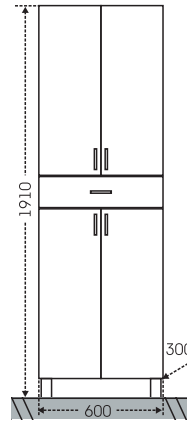

Шкаф-пенал
"Дублин 60" 1 ящ.
напольный
арт. 523002