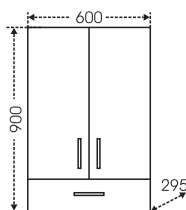

Шкаф подвесной
Коллекция "Стандарт"
"ПШ 600*900"
2 двери, 1 ящ.
арт. 401012