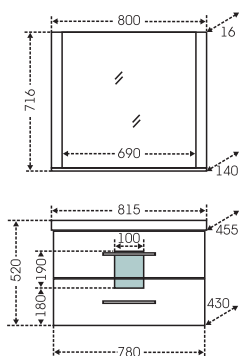

■ - место подключения коммуникаций

Тумба "Венера 80" дуб бежевый Зеркало "Венера 80" дуб бежевый

Артикул	Наименование	Вес, кг	Габариты ш*в*г
221012	Тумба для умывальника подвесная "Венера 80", 2 ящ., дуб бежевый	28	780*490*430
Фостер80	Умывальник "Фостер 80"	18,5	815*455
121009	Зеркало "Венера 80", полка, дуб бежевый	10	800*716*140
521001	Шкаф-пенал "Венера 30" подвесной, дуб бежевый	28	300*1500*310