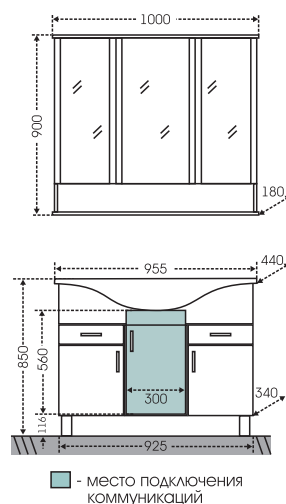

Тумба "Дублин 97", 2 ящ. Зеркальный шкаф "Вегас 100"

Артикул	Наименование	Вес, кг	Габариты ш*в*г
223013	Тумба для умывальника напольная "Дублин 97", 2 ящ.	27,5	925*700*340
Монро95	Умывальник "Монро 95"	21,5	955*440
700182	Зеркальный шкаф "Вегас 100"	27	1000*900*180
423002	Шкаф подвесной "Дублин 48/90", 1 ящ., над стиральной машиной	24	480*900*300