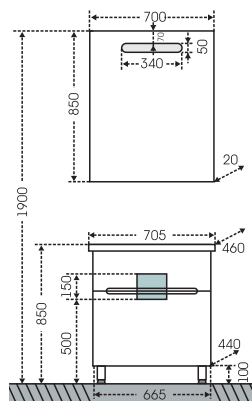

■ - место подключения коммуникаций

Тумба "Лондон 70", 2 ящ. Зеркало "Лондон 70"

Артикул	Наименование	Вес, кг	Габариты ш*в*г
224006	Тумба для умывальника напольная "Лондон 70", 2 ящ. Фостер70	31	665*700*440
900519	Зеркало "Лондон 70" с LED подсветкой	11,5	700*850*20
524006	Шкаф-пенал "Лондон 60" напольный, б/к	55	600*1800*300