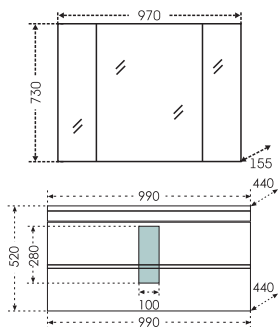

- место подключения коммуникаций

Тумба "Марс 100" Зеркальный шкаф "Стандарт 100"

Артикул	Наименование	Вес, кг	Габариты ш*в*г
700188	Тумба для умывальника "Марс 100" подвесная, 2 ящ.	34	990*500*440
Elen100	Умывальник "Elen 100" (100 см), литой мрамор	20	990*440
113012	Зеркальный шкаф "Стандарт 100", трельяж	26	970*730*155
113013	Зеркальный шкаф "Стандарт 100" трельяж, фассет, свет	26,5	970*775*155
700245	Шкаф подвесной "Марс 600*900", 1 ящ.	26	600*900*300