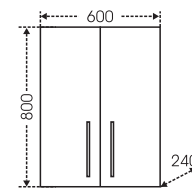

Шкаф подвесной
"ПШ Вегас 600*800"
2 двери
арт. 426002