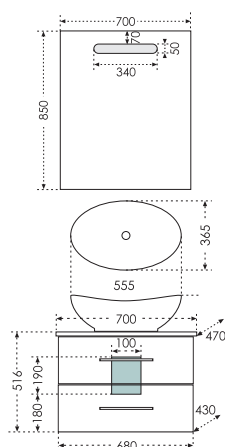

Тумба "Венера 70" дуб адриатика Зеркало "Лондон 70"

Артикул	Наименование	Вес, кг	Габариты ш*в*г
221007	Тумба для умывальника "Венера 70" подвесная, 2 ящ., дуб адриатика	30	700*500*470
Гамма56	Умывальник "Гамма 56"	8	555*365
900519	Зеркало "Лондон 70" с LED подсветкой	11,5	700*850*20
521002	Шкаф-пенал "Венера 30" подвесной, дуб адриатика	28	300*1500*310