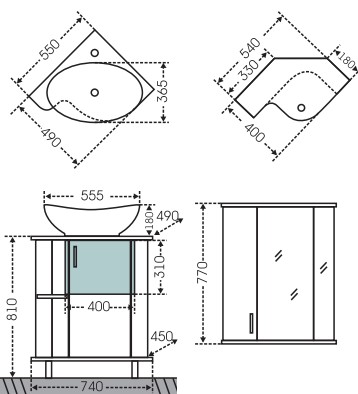

■ - место подключения коммуникаций

Тумба "Аврора 70" угловая Зеркало "Аврора 70" угловое

АРТИКУЛ	НАИМЕНОВАНИЕ	ВЕС, кг	ГАБАРИТЫ ш*в*г
216002	Тумба для умывальника "Аврора 70" угловая	18	740*700*450
Гамма56	Умывальник "Гамма 56"	8	555*365
116002	Зеркало "Аврора 70" угловое со светом	10	665*770*350