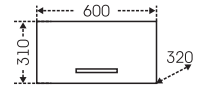

Шкаф подвесной
"ПШ Омега 600*300"
горизонтальный
арт. 407007