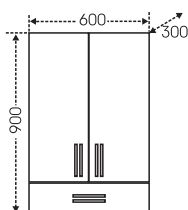

Шкаф подвесной
"Меркурий 600*900" 1 ящ.
над стиральной машиной
арт. 409003