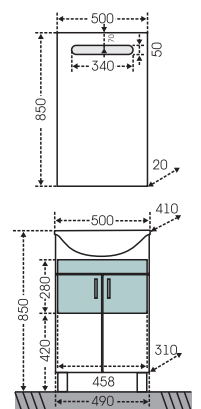

Тумба "Дублин 50" Зеркало "Лондон 50"

Артикул	Наименование	Вес, кг	Габариты ш*в*г
223011	Тумба для умывальника напольная "Дублин 50"	14	490*700*310
Уют50	Умывальник "Уют50" (50 см)	12	500*410
900517	Зеркало "Лондон 50" с LED подсветкой	8,5	500*850*20
523001	Шкаф-пенал "Дублин 30" напольный	30	300*1910*300