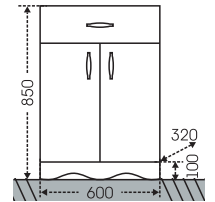

Тумба напольная
"Верона ТН-600*850"
2 двери, 1 ящ.
арт. 710013