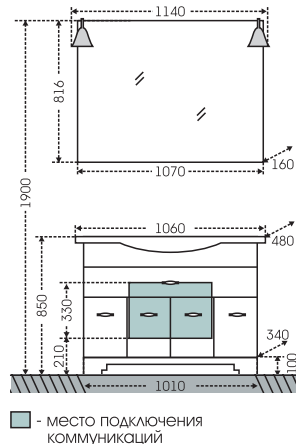

Тумба "Монарх 105/2" на цоколе Зеркало "Монарх 100"

Артикул	Наименование	Вес, кг	Габариты ш*в*г
700127	Тумба для умывальника "Монарх 105/2" на цоколе	29	1010*800*340
Classic105	Умывальник "Классик 105" (105 см)	22	1060*480
700205	Зеркало "Монарх 100"	15	1070*816*160