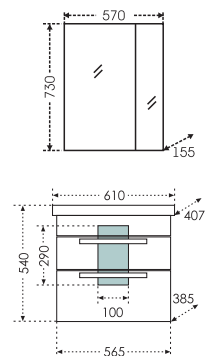

Тумба "Калипсо 60" подвесная, 2 ящ. Зеркальный шкаф "Стандарт 60"

Артикул	Наименование	Вес, кг	Габариты ш*в*г
217009	Тумба для умывальника "Калипсо 60" подвесная, 2 ящ.	24	565*500*385
Фостер60	Умывальник "Фостер 60" (60 см)	12,5	610*407
113004	Зеркальный шкаф "Стандарт 60"	15	570*730*155
417003	Шкаф подвесной " ПШ Калипсо 60" 1 ящ.	26	600*900*300

место подключения коммуникаций