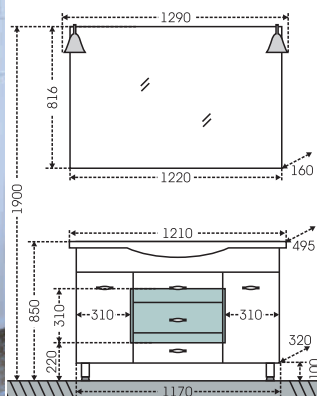

■ - место подключения коммуникаций

Тумба "Монарх 120" Зеркало "Монарх 120"

Артикул	Наименование	Вес, кг	Габариты ш*в*г
700106	Тумба для умывальника "Монарх 120"	35	1170*700*320
Classic120	Умывальник "Классик 120" (120 см)	28	1210*495
700206	Зеркало "Монарх 120"	18	1220*816*160
710005	Шкаф-пенал "Монарх 30"	28	300*1900*300