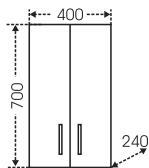

Шкаф подвесной
Коллекция "Стандарт"
"ПШ 400*700"
2 двери
арт. 401005