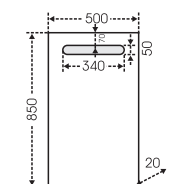

Тумба "Родос 50" напольная Зеркало "Лондон 50"

Артикул	Наименование	Вес, кг	Габариты ш*в*г
206011	Тумба для умывальника напольная "Родос 50"	14	460*700*380
Фостер50	Умывальник "Фостер 50"	10,5	500*400
900517	Зеркало "Лондон 50" с LED подсветкой	8,5	500*850*20
506002	Шкаф-пенал "Родос 30"	27	300*1910*300

■ - место подключения коммуникаций