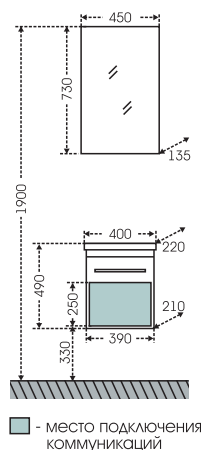

Тумба "Омега 40" подвесная Зеркальный шкаф "Стандарт 45"

Артикул	Наименование	Вес, кг	Габариты ш*в*г
207036	Тумба для умывальника "Омега 40"	8,5	390*450*210
Комо40	Умывальник "Сомо 40" (40 см)	12	400*220
113001	Зеркальный шкаф "Стандарт 45", фасет	11	450*730*135
507002	Шкаф-пенал "Омега 30" подвесной	20	300*1500*300