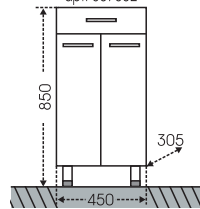

Тумба напольная
"Омега ТН 450", 2 двери, 1 ящ.
арт. 307002