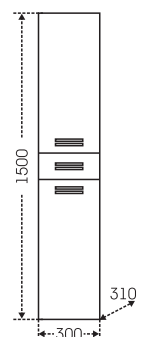

Шкаф-пенал
"Меркурий 30"
подвесной
арт. 509001