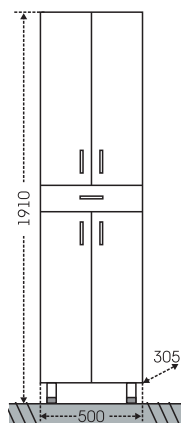

Коллекция "Стандарт"
Шкаф-пенал 500
500*1810
арт. 501013