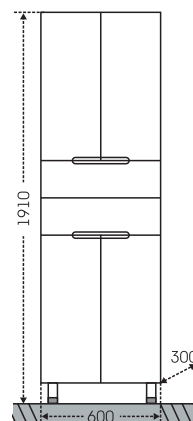

Шкаф-пенал
"Лондон 60"
напольный
арт. 524004