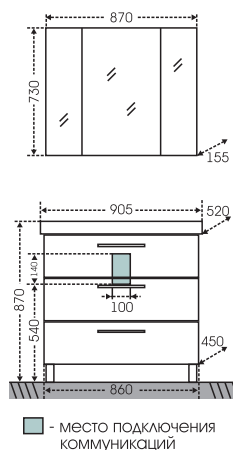

Тумба "Омега 90" напольная, 3 ящ. Зеркальный шкаф "Стандарт 90"

Артикул	Наименование	Вес, кг	Габариты ш*в*г
207050	Тумба для умывальника напольная "Омега 90 Д", 3 ящ.	38	860*700*450
Домино90	Умывальник "Домино 90"	21	905*520
113017	Зеркальный шкаф "Стандарт 90", трельяж, фаяет	24	870*730*155
113018	Зеркальный шкаф "Стандарт 90", трельяж, фаяет, свет	24,5	870*775*155
407005	Шкаф подвесной "Омега 600*900", 1 ящ., над стиральной машиной	26	600*900*295