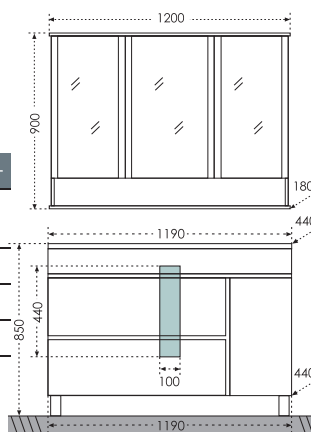

Тумба "Марс 120" Зеркальный шкаф "Вегас 120"

Артикул	Наименование	Вес, кг	Габариты ш*в*г
700254	Тумба для умывальника "Марс 120" напольная, 2 ящ., 1 дверь	53	1190*730*440
Elen120	Умывальник "Elen 120", литой мрамор	25	1190*440
700184	Зеркальный шкаф "Вегас 120"	30	1200*900*180
700244	Шкаф подвесной "Марс 500*900", 1 ящ.	23	500*900*300

■ место подключения коммуникаций