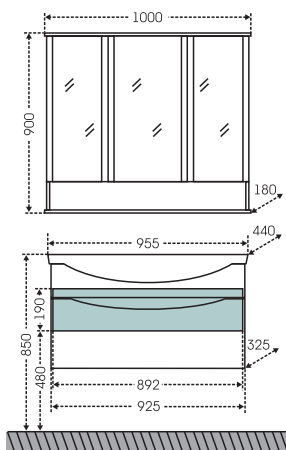

■ - место подключения коммуникаций

Тумба "Сатурн 95" подвесная Зеркальный шкаф "Вегас 100"

Артикул	Наименование	Вес, кг	Габариты ш*в*г
700225	Тумба для умывальника подвесная "Сатурн 95", 1 ящ.	27	925*485*325
Монро95	Умывальник "Монро 95"	21,5	955*440
700182	Зеркальный шкаф "Вегас 100"	27	1000*900*180
700211	Шкаф-пенал "Сатурн 40" универсальный	36	400*1700*350