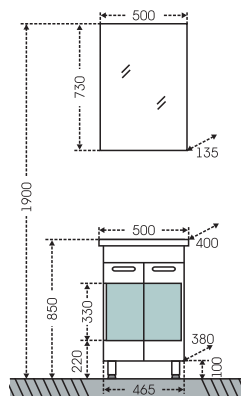

■ - место подключения коммуникаций

Тумба "Ливерпуль 50" напольная Зеркальный шкаф "Стандарт 50"

Артикул	Наименование	Вес, кг	Габариты ш*в*г
700107	Тумба для умывальника "Ливерпуль 50" напольная	14	465*700*380
Фостер50	Умывальник "Фостер 50"	10,5	500*400
113002	Зеркальный шкаф "Стандарт 50", фасет	12	500*730*135