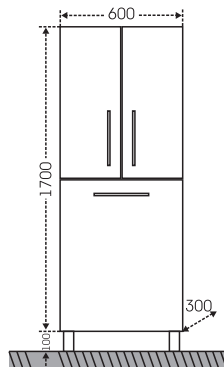

Шкаф-пенал
"Вегас 60", б/к
универсальный
арт. 526007