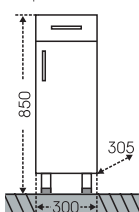

Тумба напольная
Коллекция "Стандарт"
"ТН 300", 1 ящ.
арт. 301001