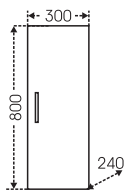

Шкаф подвесной
Коллекция "Стандарт"
"ПШ 300*800"
арт. 401003