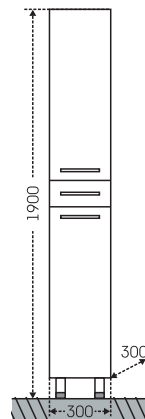

Шкаф-пенал
"Омега 30"
напольный
арт. 507001/507004