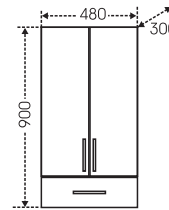

Шкаф подвесной
"Дублин 480*900" 1 ящ.
над стиральной машиной
арт. 423002