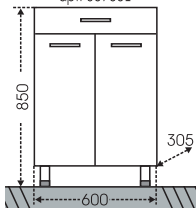

Тумба напольная
"ТН Омега 60"
арт. 307001