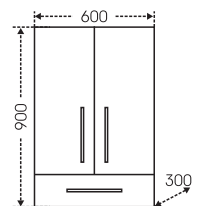

Шкаф подвесной
"ПШ Вегас 600*900"
1 дверь, 1 ящ.
арт. 426004