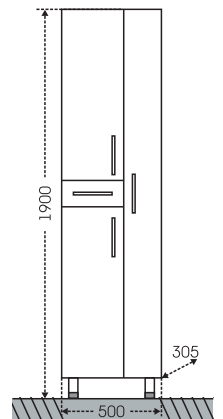

Шкаф-пенал
"Омега 50"
напольный, халат
арт. 507009