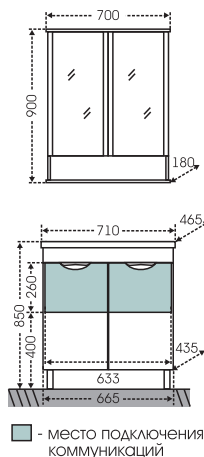

Тумба "Родос 70" напольная Зеркальный шкаф "Вегас 70"

Артикул	Наименование	Вес, кг	Габариты ш*в*г
206018	Тумба для умывальника напольная "Родос 70"	14	665*700*435
Фостер70	Умывальник "Фостер 70"	18	710*465
700179	Зеркальный шкаф "Вегас 70"	21	700*900*180
406003	Шкаф подвесной "Родос 600*900", 1 ящ., над стиральной машиной	27	665*710*435