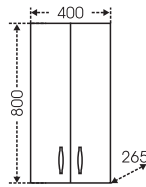

Шкаф подвесной
"ПШ Верона 400*800"
2 двери
арт. 710009