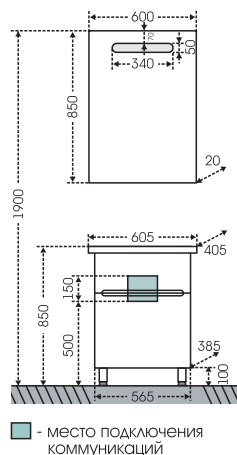

Тумба "Лондон 60", 2 ящ. Зеркало "Лондон 60"

Артикул	Наименование	Вес, кг	Габариты ш*в*г
224005	Тумба для умывальника напольная "Лондон 60", 2 ящ. Фостер60	27	565*700*385
900518	Умывальник "Фостер 60" (60 см)	12,5	605*405
524004	Зеркало "Лондон 60" с LED подсветкой	10	600*850*20
524004	Шкаф-пенал "Лондон 60" напольный	55	600*1800*300