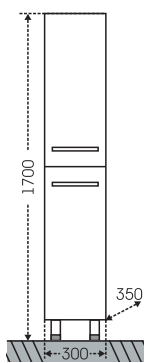

Шкаф-пенал
"Виктория 30"
на ножках или подвесной
арт. 710001
(при открытии дверки
ширина шкафа-пенала
увеличивается на 4 см.)