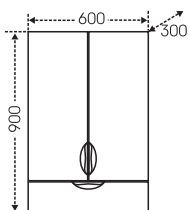

Шкаф подвесной
"Родос 600*900", 1 ящ.
над стиральной машиной
арт. 406003