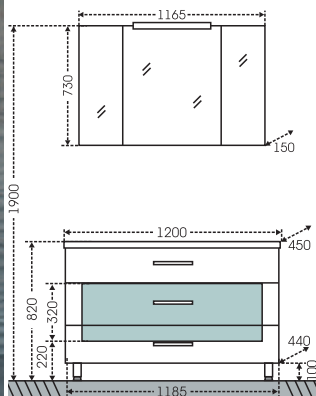

■ - место подключения коммуникаций

Тумба "Виктория 120" напольная Зеркальный шкаф "Стандарт 120"

Артикул	Наименование	Вес, кг	Габариты ш*в*г
700137	Тумба для умывальника "Виктория 120" напольная	70	1185*700*440
Elen120	Умывальник "Elen 120", литой мрамор	25	1200*450
113020	Зеркальный шкаф "Стандарт 120", трельяж, фаяцет, свет	30	1165*775*155
113019	Зеркальный шкаф "Стандарт 120", трельяж, фаяцет	29,5	1165*730*155