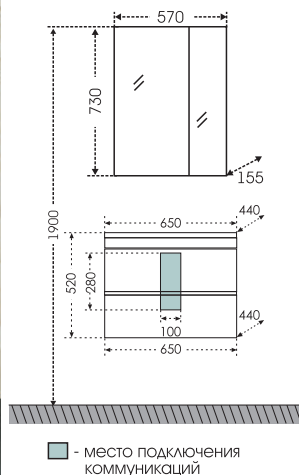

Тумба "Марс 65" подвесная Зеркальный шкаф "Стандарт 60"

Артикул	Наименование	Вес, кг	Габариты ш*в*г
700251	Тумба для умывальника "Марс 65" подвесная, 2 ящ.	24	650*500*440
Elen65	Умывальник "ELEN 65" (65 см), литой мрамор	12	650*440
113004	Зеркальный шкаф "Стандарт 60"	15	570*730*155
113005	Зеркальный шкаф "Стандарт 60" свет	15,5	570*775*155
700166	Шкаф-пенал "Марс 60" подвесной	47	600*1500*285