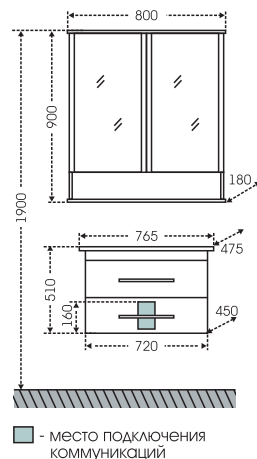

Тумба "Вегас 75" подвесная Зеркальный шкаф "Вегас 80"

Артикул	Наименование	Вес, кг	Габариты ш*в*г
226008	Тумба для умывальника "Вегас 75" подвесная	35	670*490*450
Оскар75	Умывальник "Оскар 75" (75 см)	18,5	765*475
700180	Зеркальный шкаф "Вегас 80"	24,5	800*900*180
526006	Шкаф-пенал "Вегас 40" универсальный	29	400*1700*300