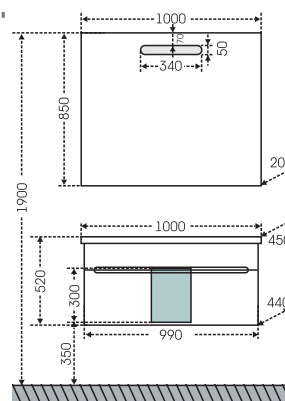

Тумба "Лондон 100" подвесная, 2 ящ. Зеркало "Лондон 100"

Артикул	Наименование	Вес, кг	Габариты ш*в*г
224008	Тумба для умывальника подвесная "Лондон 100", 2 ящ.	32	990*490*440
Classic100M	Умывальник на мебель "Classic 100", митой мрамор	20	1000*450
900521	Зеркало "Лондон 100" с LED подсветкой	17	1000*850*20
524001	Шкаф-пенал "Лондон 40" подвесной	34	400*1500*300

■ - место подключения коммуникаций