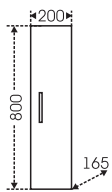

Шкаф подвесной
Коллекция "Стандарт"
"ПШ 200*800"
арт. 401001