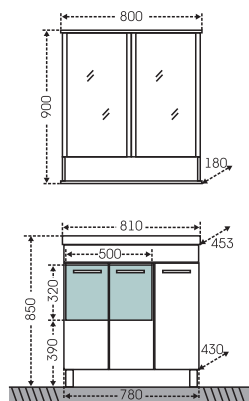

■ место подключения коммуникаций

Тумба "Омега 80" напольная Зеркальный шкаф "Вега 80"

Артикул	Наименование	Вес, кг	Габариты ш*в*г
207051	Тумба для умывальника напольная "Омега 80 П", 3 дв.	27	780*700*430
Фостер80П	Умывальник "Фостер 80 П", правое крыло	18,1	810*453
700180	Зеркальный шкаф "Вега 80"	24,5	800*900*180
507001	Шкаф-пенал "Омега 30" напольный	29	300*1810*301