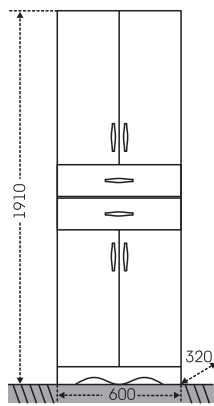

Шкаф-пенал
"Верона 60"
напольный
арт. 700134