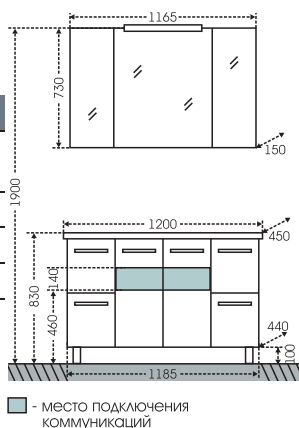

Тумба "Омега 120" напольная Зеркальный шкаф "Стандарт 120"

Артикул	Наименование	Вес, кг	Габариты ш*в*г
207043	Тумба для умывальника напольная "Омега 120 ELEN 120", 4 ящ.	55	1185*700*440
Elen120	Умывальник "Elen 120" (120 см), литой мрамор	25	1200*450
113020	Зеркальный шкаф "Стандарт 120", трельяж, фаяцет, свет	30	1165*775*150
113019	Зеркальный шкаф "Стандарт 120", трельяж	29,5	1165*730*155