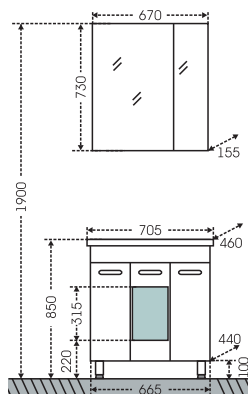

■ - место подключения коммуникаций

Тумба "Ливерпуль 70" напольная Зеркальный шкаф "Стандарт 70"

Артикул	Наименование	Вес, кг	Габариты ш*в*г
700120	Тумба для умывальника "Ливерпуль 70"	25	665*700*440
Фостер70	Умывальник "Фостер 70"	18	705*460
113008	Зеркальный шкаф "Стандарт 70"	16	670 *730*155
710008	Шкаф-пенал "Ливерпуль 60" напольный	47	600*1800*300