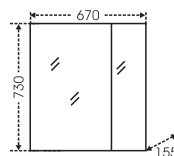

Тумба "Калипсо 70" подвесная, 2 ящ. Зеркальный шкаф "Стандарт 70"

Артикул	Наименование	Вес, кг	Габариты ш*в*г
217007	Тумба для умывальника "Калипсо 70" подвесная, 2 ящ.	26	665*500*435
Фостер70	Умывальник "Фостер 70"	18	710*465
113008	Зеркальный шкаф "Стандарт 70"	16	670*730*155
517004	Шкаф-пенал "Калипсо 60" универсальный	45	600*1700*310

- место подключения коммуникаций