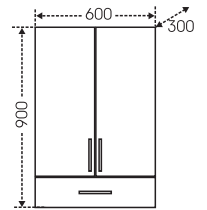

Шкаф подвесной
"Дублин 600*900" 1 ящ.
над стиральной машиной
арт. 423003