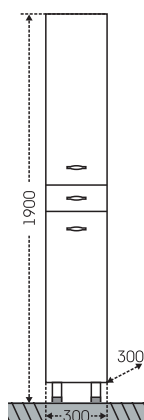

Шкаф-пенал
"Монарх 30"
напольный
арт. 710005