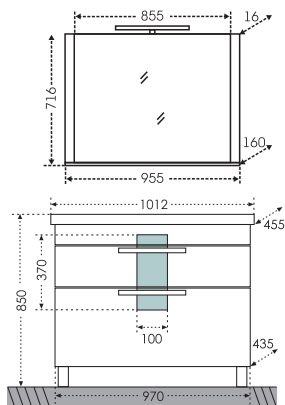

■ - место подключения коммуникаций

Тумба "Калипсо 100" напольная Зеркало "Калипсо 100"

Артикул	Наименование	Вес, кг	Габариты ш*в*г
217011	Тумба для умывальника "Калипсо 100" напольная, 2 ящ.	41	970*700*435
Фостер100	Умывальник "Фостер 100"	24	1010*455
117006	Зеркало "Калипсо 100", свет	19	955*716*160
517001	Шкаф-пенал "Калипсо 30" напольный	30	300*1810*300