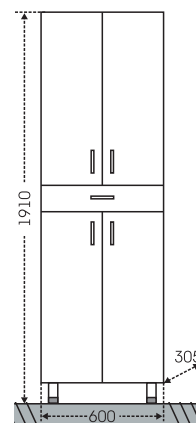

Коллекция "Стандарт"
Шкаф-пенал 600
600*1810
арт. 501015