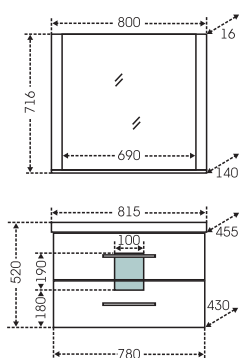

■ - место подключения коммуникаций

Тумба "Венера 80" дуб адриатика Зеркало "Венера 80" дуб адриатика

Артикул	Наименование	Вес, кг	Габариты ш*в*г
221011	Тумба для умывальника подвесная "Венера 80", 2 ящ., дуб адриатика	28	780*490*430
Фостер80	Умывальник "Фостер 80"	18,5	815*455
121008	Зеркало "Венера 80", полка, дуб адриатика	10	800*716*140
521002	Шкаф-пенал "Венера 30" подвесной, дуб адриатика	28	300*1500*310