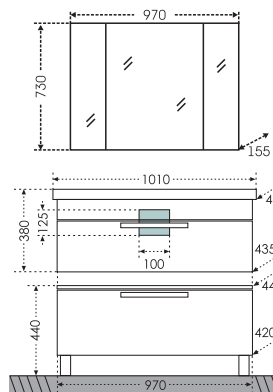

Тумба "Калипсо 100" подвесная
Тумба "Калипсо 100" приставная
Зеркальный шкаф "Стандарт 100"

Артикул	Наименование	Вес, кг	Габариты ш*в*г
217006	Тумба "Калипсо 100" подвесная, 1 ящ., люкс	23	970*340*435
317001	Тумба приставная "Калипсо 100", люкс	32	970*340*420
Фостер100	Умывальник "Фостер 100"	24	1010*455
113012	Зеркальный шкаф "Стандарт 100", трельяж, фаяет	26	970*730*155
113013	Зеркальный шкаф Стандарт 100 трельяж, фаяет, свет	26,5	970*775*155
517004	Шкаф-пенал "Калипсо 60" универсальный	45	600*1700*310

■ - место подключения коммуникаций