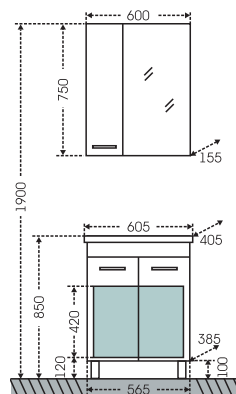

Тумба "Омега 60" напольная Зеркало "Омега 60"

■ - место подключения коммуникаций

Артикул	Наименование	Вес, кг	Габариты ш*в*г
207044	Тумба для умывальника "Омега 60" напольная	16,5	565*700*385
Фостер60	Умывальник "Фостер 60" (60 см)	12,5	605*405
107003	Зеркало "Омега 60" лев.	13,5	600*750*155
107004	Зеркало "Омега 60" прав.	13,5	600*750*155
307001	Тумба напольная "ТН Омега 60"	24	600*750*304
407002	Шкаф подвесной "ПШ Омега 60"	19,3	600*800*236