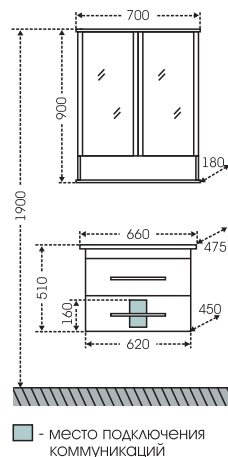

Тумба "Вегас 65" подвесная Зеркальный шкаф "Вегас 70"

Артикул	Наименование	Вес, кг	Габариты ш*в*г
226005	Тумба для умывальника подвесная "Вегас 65", 2 ящ.	21	620*490*450
Оскар65	Умывальник "Оскар 65" (65 см)	17	660*475
700179	Зеркальный шкаф "Вегас 70"	24	700*900*180
526007	Шкаф-пенал "Вегас 60" универсальный, с б/к	48	600*1700*300