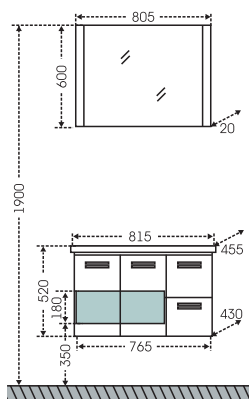

■ - место подключения коммуникаций

Тумба "Меркурий 80" подвесная Зеркало "Меркурий 80"

Артикул	Наименование	Вес, кг	Габариты ш*в*г
209004	Тумба для умывальника "Меркурий 80" подвесная	25	765*490*430
Фостер80	Умывальник "Фостер 80"	18,5	815*455
109002	Зеркало "Меркурий 80"	6	805*600*20
509001	Шкаф-пенал "Меркурий 30" подвесной	27	300*1500*300