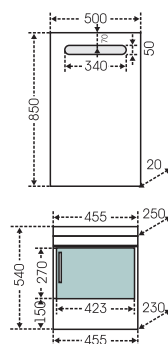

- место подключения коммуникаций

Тумба "Дублин 45" Зеркало "Лондон 50"

Артикул	Наименование	Вес, кг	Габариты ш*в*г
223007	Тумба для умывальника подвесная "Дублин 45"	9	455*490*230
Фостер45	Умывальник "Фостер 45" (45 см)	5,8	455*250
900517	Зеркало "Лондон 50" с LED подсветкой	8,5	500*850*20