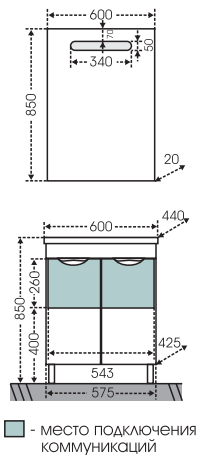

Тумба "Родос 60" напольная Зеркало "Лондон 60"

Артикул	Наименование	Вес, кг	Габариты ш*в*г
206012	Тумба для умывальника напольная "Родос 60"	16	575*700*425
Калипсо60	Умывальник "Калипсо 60" (60 см)	12	600*440
900518	Зеркало "Лондон 60" с LED подсветкой	10	600*850*20
406001	Шкаф подвесной "Родос 600*800" над стиральной машиной	21	575*710*425