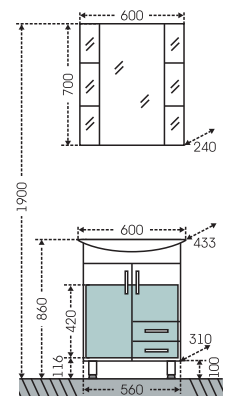

■ - место подключения коммуникаций

Тумба "Грация 60"  
Зеркало "Сити 60"

Тумба "Грация 60", 2 ящ.  
Зеркальный шкаф "Прима 60"

■ - место подключения коммуникаций

Артикул	Наименование	Вес, кг	Габариты ш*в*г
201019	Тумба для умывальника "Грация 60"	15	560*700*310
201020	Тумба для умывальника "Грация 60", 2 дв., 2 ящ.	17	560*700*310
Грация60	Умывальник "Грация 60" (60 см)	15	600*433
101201	Зеркало "Сити 60"	4,5	600*680*165
101112	Зеркальный шкаф "Прима 60" универсальное	12,6	600*730*155
301005	Тумба напольная "Н 450", 2 двери, 1 ящ.	15,5	450*750*305
301007	Тумба напольная "Н 600", 2 двери, 1 ящ.	17	600*750*305
401005	Шкаф подвесной "ПШ 400", 2 двери	11,6	400*700*240
401006	Шкаф подвесной "ПШ 480", 2 двери	17,1	480*800*240
401010	Шкаф подвесной "ПШ 600", 2 двери	17,6	600*800*240
401008	Шкаф подвесной "ПШ 480*900", 2 двери, 1 ящ.	23	480*900*295
401012	Шкаф подвесной "ПШ 600*900", 2 двери, 1 ящ.	26	600*900*295