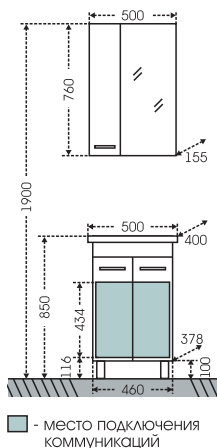

Тумба "Омега 50" напольная Зеркало "Омега" 50

Артикул	Наименование	Вес, кг	Габариты ш*в*г
207001	Тумба для умывальника "Омега 50"	14	460*700*378
Фостер50	Умывальник "Фостер 50"	10,5	500*400
107001	Зеркало "Омега 50" лев.	12,8	500*760*155
107002	Зеркало "Омега 50" прав.	12,8	500*760*155
307002	Тумба напольная "Омега ТН 450", 2 двери, 1 ящ.	19	450*850*305
407003	Шкаф подвесной "ПШ Омега 400*700", 2 двери	12	400*700*240