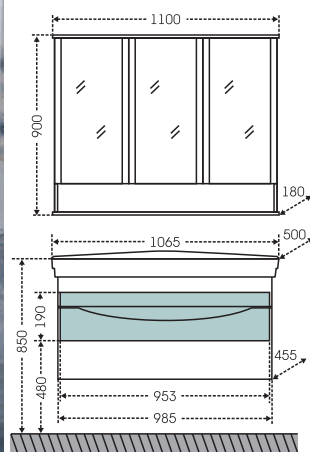

■ - место подключения коммуникаций

Тумба "Сатурн 105" подвесная Зеркальный шкаф "Вегас 110"

Артикул	Наименование	Вес, кг	Габариты ш*в*г
700210	Тумба для умывальника подвесная "Сатурн 105", 1 ящ.	29	985*485*455
Модерн105	Умывальник "Модерн 105"	26	1065*500
700183	Зеркальный шкаф "Вегас 110"	28,5	1100*900*180
700211	Шкаф-пенал "Сатурн 40" универсальный	36	400*1700*350