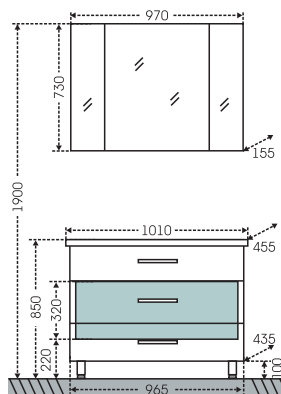

■ - место подключения коммуникаций

Тумба "Виктория 100" напольная Зеркальный шкаф "Стандарт 100"

Артикул	Наименование	Вес, кг	Габариты ш*в*г
700131	Тумба для умывальника "Виктория 100" напольная	60	965*700*435
Фостер100	Умывальник "Фостер 100"	24	1010*455
113012	Зеркальный шкаф "Стандарт 100", трельяж, фаяет	26	970*730*155
113013	Зеркальный шкаф "Стандарт 100", трельяж, фаяет, свет	26,5	970*775*155
701014	Шкаф подвесной "Виктория 600*800"	18	600*800*270