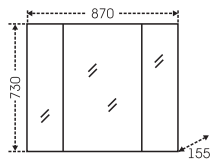

■ - место подключения коммуникаций

Тумба "Омега 90" подвесная, 2 ящ. Зеркальный шкаф "Стандарт 90"

Артикул	Наименование	Вес, кг	Габариты ш*в*г
207049	Тумба для умывальника подвесная "Омега 90 Д", 2 ящ.	27	860*490*450
Домино90	Умывальник "Домино 90"	21	905*520
113017	Зеркальный шкаф "Стандарт 90", трельяж, фацет	24	870*730*155
113018	Зеркальный шкаф "Стандарт 90", трельяж, фацет, свет	24,5	870*775*155
507008	Шкаф-пенал "Омега 60" подвесной	45	600*1500*300