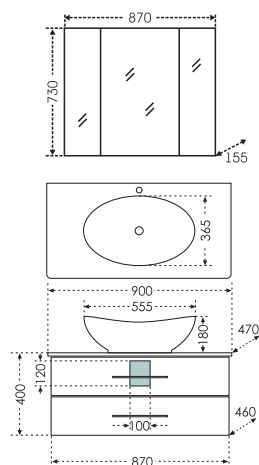

Тумба "Вегас 90" подвесная Зеркальный шкаф "Стандарт 90"

Артикул	Наименование	Вес, кг	Габариты ш*в*г
226016	Тумба для умывальника "Вегас 90" подвесная, 2 ящ.	32	900*400*470
Гамма56	Умывальник "Гамма 56"	8	555*365
113017	Зеркальный шкаф "Стандарт 90", трельяж, фаяет	24	870*730*155
113018	Зеркальный шкаф "Стандарт 90", трельяж, фаяет, свет	24,5	870*775*155
426003	Шкаф подвесной "Вегас 480*900", 1 ящ.	24	480*900*300