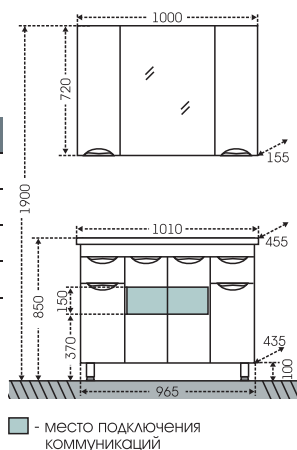

Тумба "Родос 100" напольная Зеркало "Родос 100"

Артикул	Наименование	Вес, кг	Габариты ш*в*г
206016	Тумба для умывальника "Родос 100"	37	965*700*435
Фостер 100	Умывальник "Фостер 100"	24	1010*455
106018	Зеркало "Родос 100", свет	24	1000*720*155
506002	Шкаф-пенал "Родос 30"	24	300*1800*285