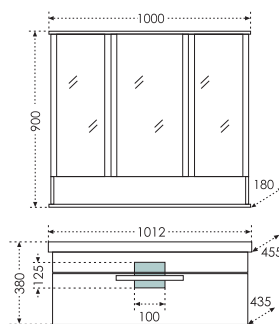

Тумба "Калипсо 100" подвесная Зеркальный шкаф "Вегас 100"

Артикул	Наименование	Вес, кг	Габариты ш*в*г
217006	Тумба "Калипсо 100" подвесная, 1 ящ., люкс	23	970*340*435
Фостер100	Умывальник "Фостер 100"	24	1010*455
700182	Зеркальный шкаф "Вегас 100"	27	1000*900*180
517003	Шкаф-пенал "Калипсо 30" универсальный	28	300*1700*310

- место подключения коммуникаций