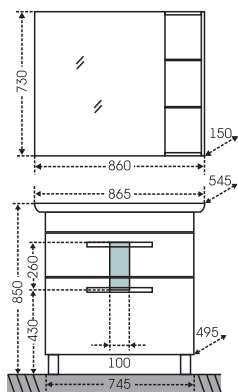

Тумба "Нептун 85" Зеркальный шкаф "Дублин 86"

Артикул	Наименование	Вес, кг	Габариты ш*в*г
230005	Тумба для умывальника напольная "Нептун 85", 2 ящ.	35	745*720*495
Дуглас85	Умывальник "Дуглас 85"	22,8	865*545
123007	Зеркальный шкаф "Дублин 86" универсальный, л/пр	23	860*730*150