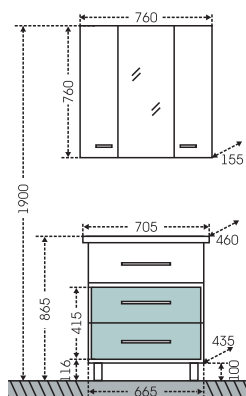

Тумба "Омега 70" напольная, 3 ящ. Зеркало "Омега 75"

Артикул	Наименование	Вес, кг	Габариты ш*в*г
207039л	Тумба для умывальника напольная "Омега 70", 3 ящ., комод, люкс	32	665*730*435
Фостер70	Умывальник "Фостер 70"	18	705*460
107005	Зеркало "Омега 75"	19,3	760*760*155
507007	Шкаф-пенал "Омега 60" напольный	50	600*1810*300