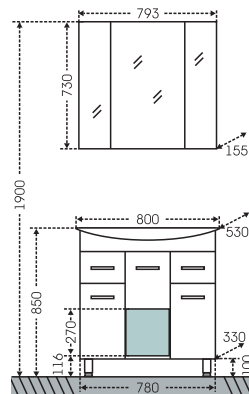

Тумба "Эльбрус 80" Зеркальный шкаф "Стандарт 80"

Артикул	Наименование	Вес, кг	Габариты ш*в*г
201115	Тумба для умывальника "Эльбрус 80"	27,5	775*720*330
Classic80	Умывальник "Классик 80" (80 см)	18	805*475
113010	Зеркальный шкаф "Стандарт 80", трельяж, фаяцет	23	793*730*155
113011	Зеркальный шкаф "Стандарт 80", трельяж, фаяцет, свет	23,5	793*775*155
501013	Шкаф-пенал 500	49	500*1810*305
501015	Шкаф-пенал 600	55	600*1810*305

■ - место подключения коммуникаций