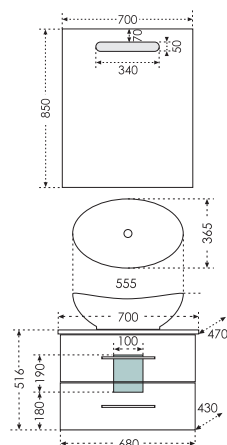

Тумба "Венера 70" дуб шале графит Зеркало "Лондон 70"

Артикул	Наименование	Вес, кг	Габариты ш*в*г
221010	Тумба для умывальника "Венера 70" подвесная, 2 ящ., дуб шале графит	30	700*500*470
Гамма56	Умывальник "Гамма 56"	8	555*365
900519	Зеркало "Лондон 70" с LED подсветкой	11,5	700*850*20
521004	Шкаф-пенал "Венера 30" подвесной, дуб шале графит	28	300*1500*310