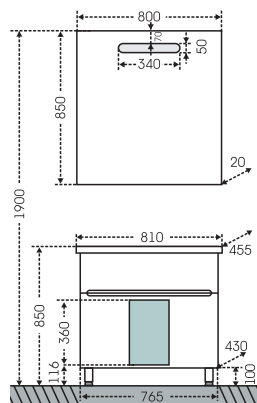

■ - место подключения коммуникаций

Тумба "Лондон 80", 2 ящ. Зеркало "Лондон 80"

Артикул	Наименование	Вес, кг	Габариты ш*в*г
224007	Тумба для умывальника напольная "Лондон 80", 2 ящ.	32	765*700*430
Фостер80	Умывальник "Фостер 80"	18,5	810*455
900520	Зеркало "Лондон 80" с LED подсветкой	13	800*850*20
424004	Шкаф подвесной "Лондон 600*900", 1 ящ., над стиральной машиной	28	600*900*280