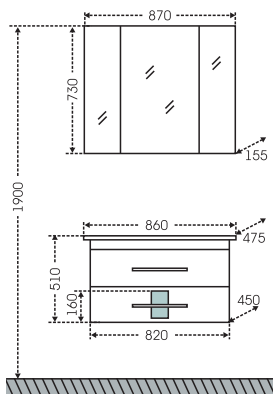

■ - место подключения коммуникаций

Тумба "Вегас 85" подвесная Зеркальный шкаф "Стандарт 90"

Артикул	Наименование	Вес, кг	Габариты ш*в*г
226009л	Тумба для умывальника "Вегас 85" подвесная	29,5	820*490*450
Оскар85	Умывальник "Оскар 85" (85 см)	20,5	860*475
113017	Зеркальный шкаф "Стандарт 90", трельяж, фасет	24	870*730*155
113018	Зеркальный шкаф "Стандарт 90", трельяж, фасет, свет	24,5	870*775*155
426004	Шкаф подвесной "ПШ Вегас 600*900", 2 двери, 1 ящ.	27	600*900*300