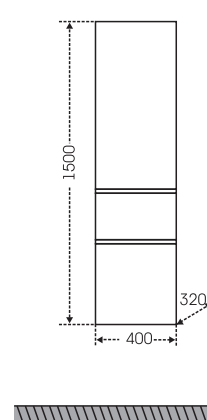

Шкаф-пенал
"Марс 40"
подвесной
арт. 700164