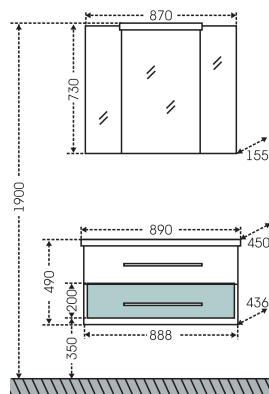

■ - место подключения коммуникаций

Тумба "Омега 90" подвесная Зеркальный шкаф "Стандарт 90"

Артикул	Наименование	Вес, кг	Габариты ш*в*г
207041Л	Тумба для умывальника подвесная "Омега 90 ELEN 90", 2 ящ., люкс	27	888*450*436
Elen90	Умывальник "Elen 90" (90 см), литой мрамор	16	890*450
113017	Зеркальный шкаф "Стандарт 90", трельяж, фаяцет	24	870*730*155
113018	Зеркальный шкаф "Стандарт 90", трельяж, фаяцет, свет	24,5	870*775*155
507002	Шкаф-пенал "Омега 30" подвесной	25	300*1500*301
507008	Шкаф-пенал "Омега 60" подвесной	45	600*1500*300