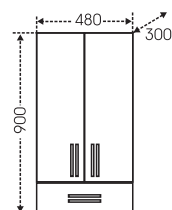

Шкаф подвесной
"Меркурий 480*900" 1 ящ.
над стиральной машиной
арт. 409002