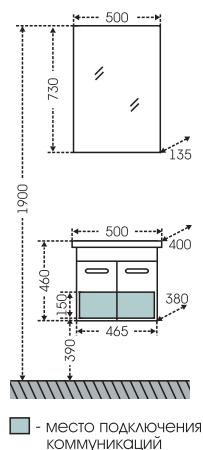

Тумба "Ливерпуль 50" подвесная Зеркальный шкаф "Стандарт 50"

Артикул	Наименование	Вес, кг	Габариты ш*в*г
700108	Тумба для умывальника "Ливерпуль 50" подвесная	13	465*420*380
Фостер50	Умывальник "Фостер 50"	10,5	500*400
113002	Зеркальный шкаф "Стандарт 50", фацет	12	500*730*135