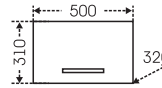

Шкаф подвесной
"ПШ Омега 500*300"
горизонтальный
арт. 407006