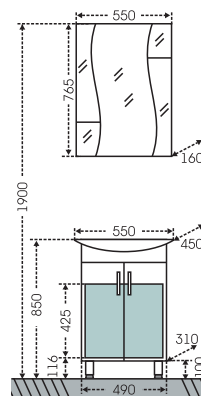

■ - место подключения коммуникаций