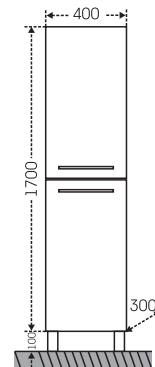

Шкаф-пенал
"Вегас 40", б/к
универсальный
арт. 526005