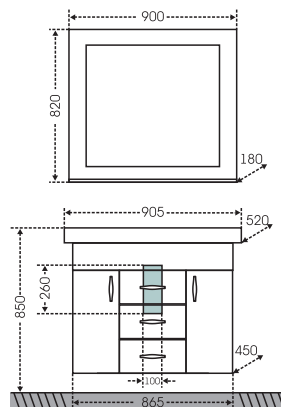

Тумба "Монарх 90" Зеркало "Монарх 90"

■ - место подключения коммуникаций

Артикул	Наименование	Вес, кг	Габариты ш*в*г
700207	Тумба для умывальника напольная "Монарх 90"	38	865*680*450
Домино90	Умывальник "Домино 90"	21	905*520
700208	Зеркало "Монарх 90"	19	900*820*180
700209	Шкаф подвесной "Монарх 600*800" над стиральной машиной	17	600*800*270