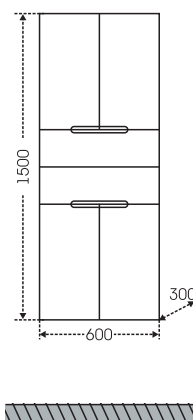

Шкаф-пенал
"Лондон 60"
подвесной
арт. 524002