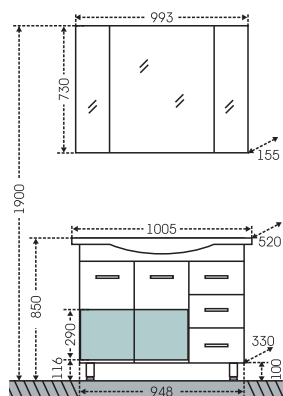

■ - место подключения коммуникаций

Артикул	Наименование	Вес, кг	Габариты ш*в*г
201107	Тумба для умывальника "Эльбрус 100"	27,5	948*720*330
Эльбрус100	Умывальник "Эльбрус 100" (100 см)	25	1005*520
113012	Зеркальный шкаф "Стандарт 100", трельяж, фаяет	26	993*730*155
401013	Шкаф угловой ШУ "Нота"	11,5	335*750*335