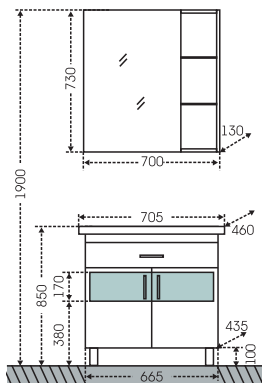

■ - место подключения коммуникаций

Тумба "Дублин 70", 1 ящ. Зеркальный шкаф "Дублин 70"

Артикул	Наименование	Вес, кг	Габариты ш*в*г
223004	Тумба для умывальника напольная "Дублин 70", 1 ящ.	22	665*700*435
Фостер70	Умывальник "Фостер 70" (70 см)	18	705*460
123005	Зеркальный шкаф "Дублин 70" универсальный, лев./прав.	24	700*730*130
423001	Шкаф подвесной "Дублин 60/80" над стир. машиной	17,5	600*800*240