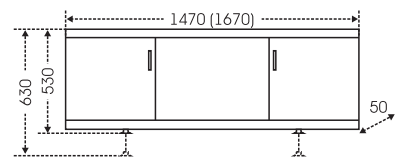

Экран Родос-170 (1670*530*50), 16 кг
арт. 606002

высота: min 530, max 630