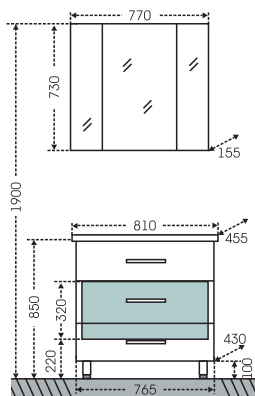

■ - место подключения коммуникаций

Тумба "Виктория 80" напольная Зеркальный шкаф "Стандарт 80"

Артикул	Наименование	Вес, кг	Габариты ш*в*г
700129	Тумба для умывальника "Виктория 80" напольная	50	765*700*430
Фостер80	Умывальник "Фостер 80"	18,5	810*455
113010	Зеркальный шкаф "Стандарт 80", трельяж, фаяет	23	770*730*155
113011	Зеркальный шкаф "Стандарт 80", трельяж, фаяет, свет	23,5	770*775*155
710002	Шкаф-пенал "Виктория 60"	45	600*1700*350