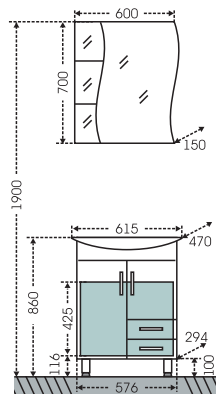

■ - место подключения коммуникаций

Артикул	Наименование	Вес, кг	Габариты ш*в*г
201076	Тумба для умывальника "Сити 60", 2 дв., 2 ящ.	16,5	576*700*294
Уют60	Умывальник "Уют 60" (60 см)	15,5	615*470
101005	Зеркальный шкаф "Волна 50", лев.	13,6	500*700*150
101006	Зеркальный шкаф "Волна 50", прав.	13,6	500*700*150
101009	Зеркальный шкаф "Волна 55", лев.	16	550*700*150
101010	Зеркальный шкаф "Волна 55", прав.	16	550*700*150
101011	Зеркальный шкаф "Волна 55", свет, лев.	18	550*720*235
101013	Зеркальный шкаф "Волна 60", лев.	17	600*700*150
101014	Зеркальный шкаф "Волна 60", прав.	17	600*700*150
101015	Зеркальный шкаф "Волна 60" свет, лев.	18,5	600*720*235
101016	Зеркальный шкаф "Волна 60" свет, прав.	18,5	600*720*235
501013	Шкаф-пенал 500	49	500*1810*305
501015	Шкаф-пенал 600	55	600*1810*305