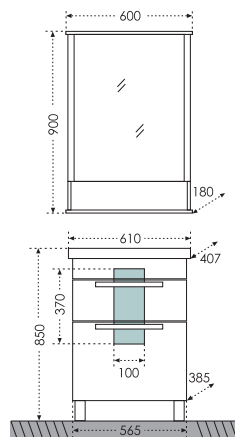

Тумба "Калипсо 60" напольная Зеркальный шкаф "Вега 60"

■ - место подключения коммуникаций

Артикул	Наименование	Вес, кг	Габариты ш*в*г
217008	Тумба для умывальника "Калипсо 60" напольная, 2 ящ.	29	565*700*385
Фостер60	Умывальник "Фостер 60" (60 см)	12,5	610*407
700178	Зеркальный шкаф "Вега 60"	18	600*900*180
417002	Шкаф подвесной " ПШ Калипсо 48" 1 ящ.	23	480*900*300