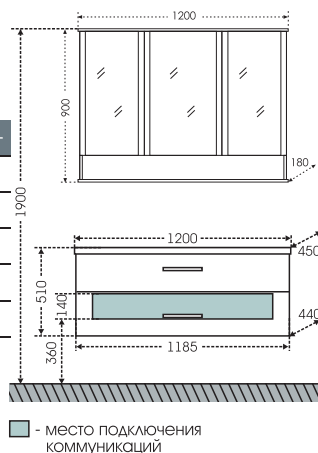

Тумба "Виктория 120" подвесная Зеркальный шкаф "Вегас 120"

Артикул	Наименование	Вес, кг	Габариты ш*в*г
700138	Тумба для умывальника "Виктория 120" подвесная	50	1185*490*440
Elen120	Умывальник "Elen 120", литой мрамор	25	1200*450
700184	Зеркальный шкаф "Вегас 120"	30	1200*900*180
710014	Шкаф подвесной "ПШ Виктория 500*800", 2 двери	18	500*800*265
710015	Шкаф подвесной "ПШ Виктория 600*800", 2 двери	19	600*800*265