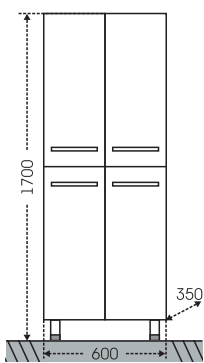

Шкаф-пенал
"Виктория 60"
на ножках или подвесной
арт. 710002
(при открытии дверки
ширина шкафа-пенала
увеличивается на 8 см.)