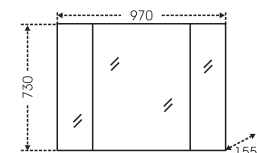

■ - место подключения коммуникаций

Тумба "Лондон 100", 2 ящ. Зеркальный шкаф "Стандарт 100"

Артикул	Наименование	Вес, кг	Габариты ш*в*г
700174	Тумба для умывальника напольная "Лондон 100/2", 2 ящ.	42	990*705*380
Юпитер100	Умывальник "Юпитер 100" с двойной чашей	15	1000*400
113012	Зеркальный шкаф "Стандарт 100", трельяж, фанет	26	970*730*155
424003	Шкаф подвесной "Лондон 48/90", 1 ящ.	17	480*900*280