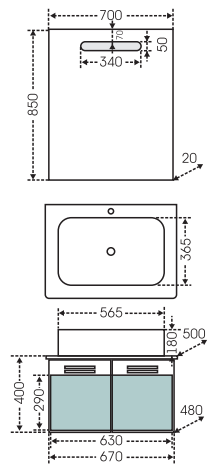

Тумба "Меркурий 70" Зеркало "Лондон 70"

Артикул	Наименование	Вес, кг	Габариты ш*в*г
209008	Тумба для умывальника подвесная "Меркурий 70"	18	670*400*500
Олимпия56	Умывальник "Олимпия 56"	11	565*365
900519	Зеркало "Лондон 70" с LED подсветкой	11,5	700*850*20
509001	Шкаф-пенал "Меркурий 30" подвесной	27	300*1500*310

- место подключения коммуникации