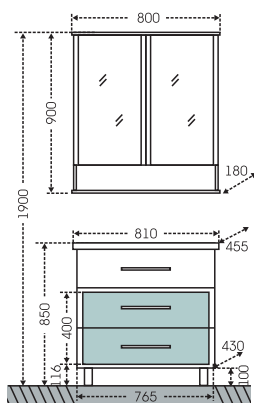

■ - место подключения коммуникаций

Тумба "Омега 80" напольная, 3 ящ. Зеркальный шкаф "Вегас 80"

Артикул	Наименование	Вес, кг	Габариты ш*в*г
207006	Тумба для умывальника напольная "Омега 80", 3 ящ.	35	765*700*430
Фостер80	Умывальник "Фостер 80"	18,5	810*455
700180	Зеркальный шкаф "Вегас 80"	24,5	800*900*180