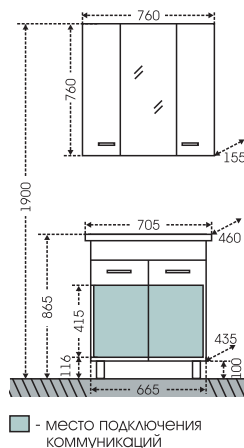

Тумба "Омега 70" Зеркало "Омега 75"

Артикул	Наименование	Вес, кг	Габариты ш*в*г
207037	Тумба для умывальника напольная "Омега 70"	21	665*730*435
Фостер70	Умывальник "Фостер 70"	18	705*460
107005	Зеркало "Омега 75"	19,3	760*760*155
507007	Шкаф-пенал "Омега 60" напольный	50	600*1810*300