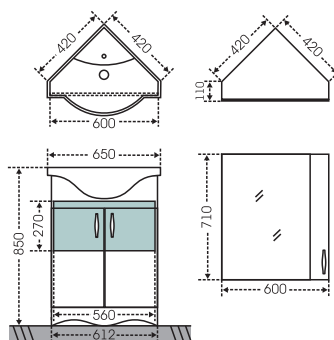

Тумба "Верона 60" угловая Зеркало "Верона 60" угловое

Артикул	Наименование	Вес, кг	Габариты ш*в*г
700213	Тумба для умыв. угловая "Верона 60"	14	612*820*385
Classic ang.	Умывальник "Классик угловой"	14	650*510
700214	Зеркало "Верона 60" угловое	21	600*710*430
710010	Шкаф подвесной "Верона 500*800" над стиральной машиной	16	500*800*265

■ - место подключения коммуникаций