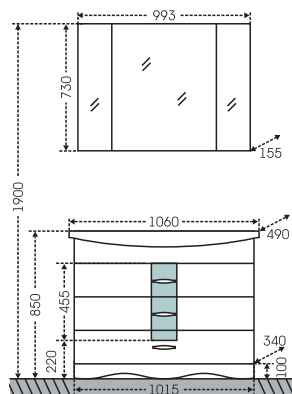

## Тумба "Верона 100" Зеркальный шкаф "Стандарт 100"

Артикул	Наименование	Вес, кг	Габариты ш*в*г
700114	Тумба для умывальника "Верона 100"	24	965*820*330
Эльбрус100	Умывальник "Эльбрус 100" (100 см)	25	1005*520
113012	Зеркальный шкаф "Стандарт 100", трельяж, фацет	26	993*730*155
710006	Шкаф-пенал "Верона 30"	30	300*1900*300