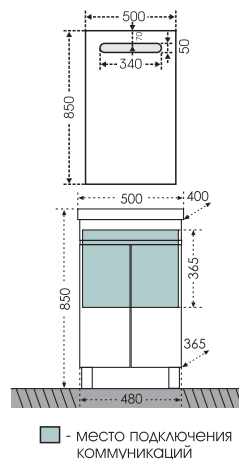

## Тумба "Марс 50" Зеркало "Лондон 50"

Артикул	Наименование	Вес, кг	Габариты ш*в*г
700239	Тумба для умывальника "Марс 50" наполная	16	480*730*365
Фостер50	Умывальник "Фостер 50"	10,5	500*400
900517	Зеркало "Лондон 50" с LED подсветкой	8,5	500*850*20
700249	Шкаф-пенал "Марс 50" наполный	45	500*1800*300