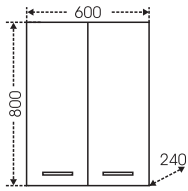

Шкаф подвесной
"ПШ Омега 60"
арт. 407002