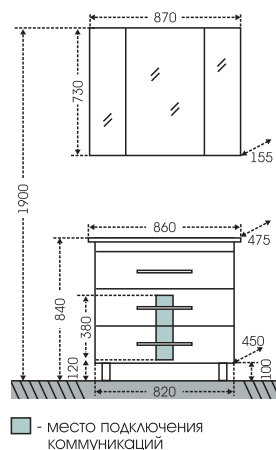

Тумба "Вегас 85" напольная Зеркальный шкаф "Стандарт 90"

Артикул	Наименование	Вес, кг	Габариты ш*в*г
226010л	Тумба для умывальника "Вегас 85" напольная	41,5	820*720*450
Оскар85	Умывальник "Оскар 85" (85 см)	20,5	860*475
113017	Зеркальный шкаф "Стандарт 90", трельяж, фасет	24	870*730*155
113018	Зеркальный шкаф "Стандарт 90", трельяж, фасет, свет	24,5	870*775*155
426004	Шкаф подвесной "ПШ Вегас 600*900", 2 двери, 1 ящ.	27	600*900*300