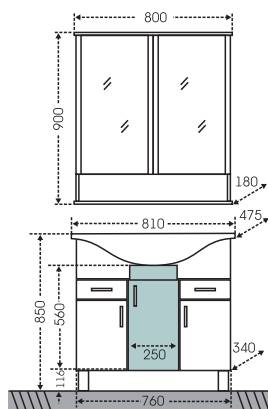

■ - место подключения коммуникаций

Тумба "Дублин 80", 2 ящ. Зеркальный шкаф "Вегас 80"

Артикул	Наименование	Вес, кг	Габариты ш*в*г
223008	Тумба для умыв. напольная "Дублин 80", 2 ящ., 3 дв.	25	760*700*340
Classic80	Умывальник "Классик 80"	18,9	810*475
700180	Зеркальный шкаф "Вегас 80"	24,5	800*900*180
523002	Шкаф-пенал "Дублин 60" напольный	49	600*1910*300