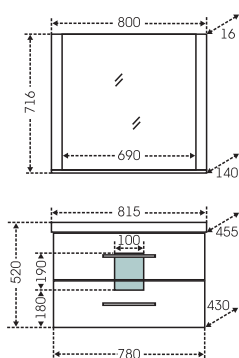

- место подключения коммуникаций

Тумба "Венера 80" дуб вулканический Зеркало "Венера 80" дуб вулканический

Артикул	Наименование	Вес, кг	Габариты ш*в*г
221013	Тумба для умывальника подвесная "Венера 80", 2 ящ., дуб вулканический	28	780*490*430
Фостер80	Умывальник "Фостер 80"	18,5	815*455
121010	Зеркало "Венера 80", полка, дуб вулканический	10	800*716*140
521003	Шкаф-пенал "Венера 30" подвесной, дуб вулканический	28	300*1500*310