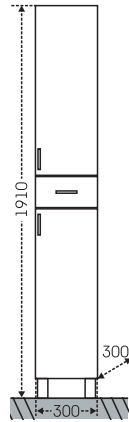

Шкаф-пенал
"Дублин 30" 1 ящ.
напольный
арт. 523001