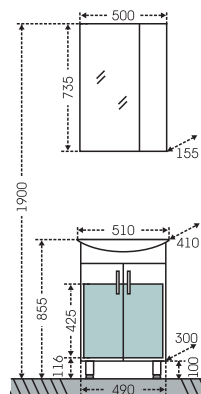

■ - место подключения коммуникаций

Тумба "Сити 50"  
Зеркальный шкаф "Ника 50"

Тумба "Сити 50"  
Зеркало "Прима 50"

■ - место подключения коммуникаций

Артикул	Наименование	Вес, кг	Габариты ш*в*г
201068	Тумба для умывальника "Сити 50"	14	490*700*300
Уют50	Умывальник "Уют50" (50 см)	12	510*410
101084	Зеркальный шкаф "Ника 50", фасет, лев.	14,8	500*700*165
101085	Зеркальный шкаф "Ника 50", фасет, прав.	14,8	500*700*165
501013	Шкаф-пенал 500	49	500*1810*305
501015	Шкаф-пенал 600	55	600*1810*305