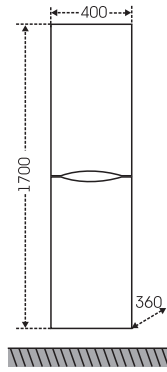

Шкаф-пенал
"Сатурн 40"
универсальный
арт. 700211