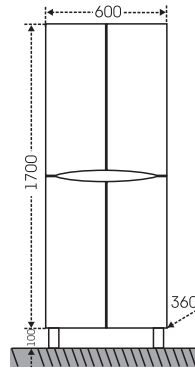

Шкаф-пенал
"Сатурн 60"
универсальный
арт. 700212