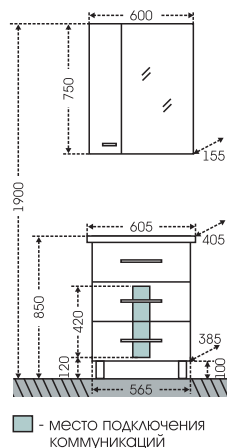

Тумба "Омега 60" напольная, 3 ящ. Зеркало "Омега 60"

Артикул	Наименование	Вес, кг	Габариты ш*в*г
207046	Тумба для умывальника напольная "Омега 60", 3 ящ. комод	30	565*700*385
Фостер60	Умывальник "Фостер 60" (60 см)	12,5	605*405
107003	Зеркало "Омега 60" лев.	13,5	600*750*155
107004	Зеркало "Омега 60" прав.	13,5	600*750*155
307001	Тумба напольная "Омега ТН 600", 2 двери, 1 ящ.	24	600*750*305
407005	Шкаф подвесной "ПШ Омега 600*900", 2 двери, 1 ящ.	26	600*900*295