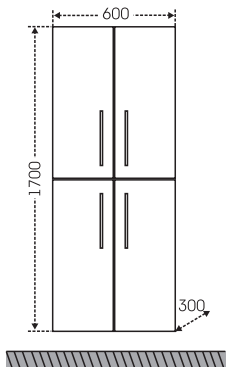

Шкаф-пенал
"Вегас 60"
универсальный
арт. 526008