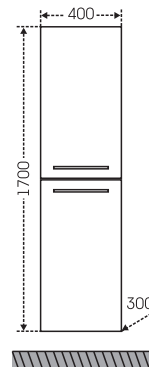

Шкаф-пенал
"Вегас 40", б/к
универсальный
арт. 526005