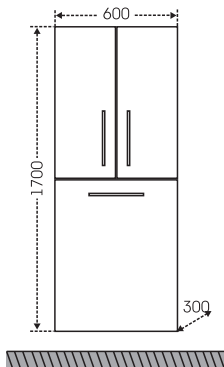

Шкаф-пенал
"Вегас 60", б/к
универсальный
арт. 526007