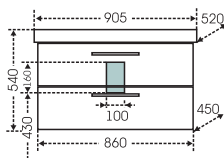

■ - место подключения коммуникаций

Тумба "Омега 90" подвесная, 2 ящ. Зеркальный шкаф "Стандарт 90"

Артикул	Наименование	Вес, кг	Габариты ш*в*г
207049	Тумба для умывальника подвесная "Омега 90 Д", 2 ящ.	27	860*490*450
Домино90	Умывальник "Домино 90"	21	905*520
113017	Зеркальный шкаф "Стандарт 90", трельяж, фацет	24	870*730*155
113018	Зеркальный шкаф "Стандарт 90", трельяж, фацет, свет	24,5	870*775*155
507008	Шкаф-пенал "Омега 60" подвесной	45	600*1500*300