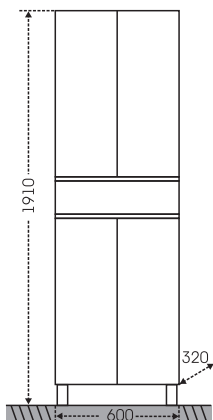

Шкаф-пенал
"Марс 60"
напольный
арт. 700167