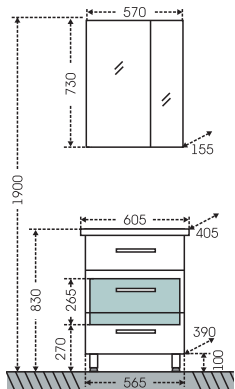

■ - место подключения коммуникаций

Тумба "Виктория 60" напольная Зеркальный шкаф "Стандарт 60"

Артикул	Наименование	Вес, кг	Габариты ш*в*г
700122	Тумба для умывальника "Виктория 60 К" напольная	29	565*700*390
Фостер60	Умывальник "Фостер 60" (60 см)	12,5	605*405
113004	Зеркальный шкаф "Стандарт 60"	15	570*730*155
113005	Зеркальный шкаф "Стандарт 60", свет	15,5	570*775*155
710001	Шкаф-пенал "Виктория 30"	28	300*1700*350