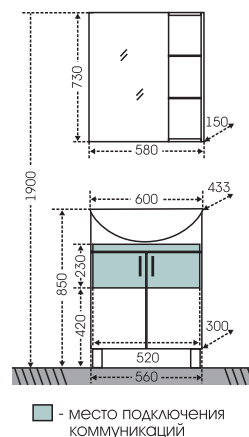

Тумба "Дублин 60" Зеркальный шкаф "Дублин 60"

Артикул	Наименование	Вес, кг	Габариты ш*в*г
223006	Тумба для умывальника напольная "Дублин 60"	15	560*700*300
Грация60	Умывальник "Грация 60" (60 см)	15	600*433
123001	Зеркальный шкаф "Дублин 60", свет, левый	13	580*730*150
123002	Зеркальный шкаф "Дублин 60", свет, правый	13	580*730*150
523001	Шкаф-пенал "Дублин 30" напольный	30	300*1910*300