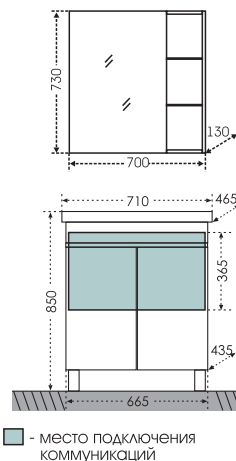

Тумба "Марс 70" Зеркальный шкаф "Дублин 70"

Артикул	Наименование	Вес, кг	Габариты ш*в*г
700241	Тумба для умывальника "Марс 70" напольная	24	665*730*435
Фостер70	Умывальник "Фостер 70"	18	710*465
123005	Зеркальный шкаф "Дублин 70" универсальный, лев./прав.	24	700*730*130
700247	Шкаф-пенал "Марс 30" напольный	32	300*1800*300