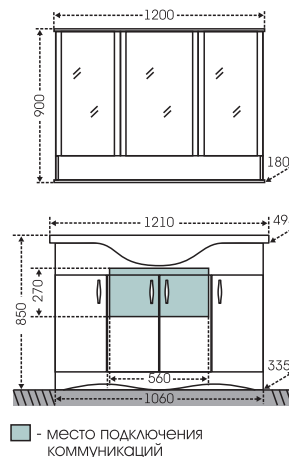

Тумба "Верона 120" Зеркальный шкаф "Вегас 120"

Артикул	Наименование	Вес, кг	Габариты ш*в*г
700197	Тумба для умывальника напольная "Верона 120"	39	1160*820*335
Classic120	Умывальник "Классик 120" (120 см)	28	1210*495
700184	Зеркальный шкаф "Вегас 120"	30	1200*900*180
710011	Шкаф подвесной "Верона 600*800" над стиральной машиной	17	600*800*265
710013	Тумба напольная "Верона 600", 1 ящ.	24	600*850*320