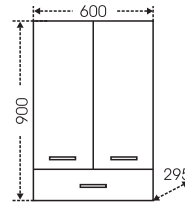

Шкаф подвесной
"ПШ Омега 600*900"
2 двери, 1 ящ.
арт. 407005