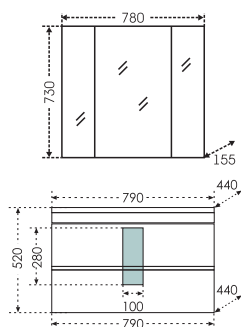

■ - место подключения коммуникаций

Тумба "Марс 80" подвесная Зеркальный шкаф "Стандарт 80"

Артикул	Наименование	Вес, кг	Габариты ш*в*г
700186	Тумба для умывальника "Марс 80" подвесная, 2 ящ.	27	790*500*440
Elen80	Умывальник "Elen 80" (80 см), литой мрамор	15	790*440
113010	Зеркальный шкаф "Стандарт 80", трельяж, фасет	23	780*730*155
113011	Зеркальный шкаф "Стандарт 80" трельяж, фасет, свет	23,5	780*775*155
700248	Шкаф-пенал "Марс 50" подвесной	43	500*1500*300