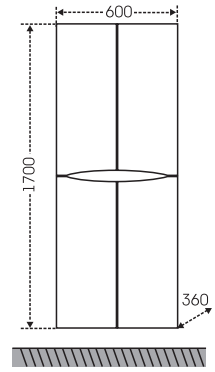

Шкаф-пенал
"Сатурн 60"
универсальный
арт. 700212