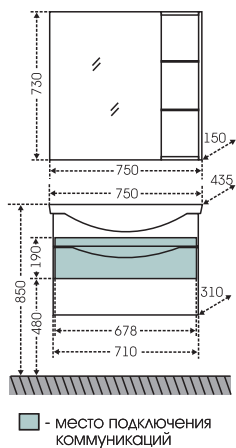

Тумба "Сатурн 75" подвесная Зеркальный шкаф "Дублин 75"

Артикул	Наименование	Вес, кг	Габариты ш*в*г
700223	Тумба для умывальника подвесная "Сатурн 75", 1 ящ.	18	710*485*310
Монро75	Умывальник "Монро 75"	13,7	750*435
123006	Зеркальный шкаф "Дублин 75" универсальный, л/пр	16	750*730*150
700212	Шкаф-пенал "Сатурн 60" универсальный	47	600*1700*350