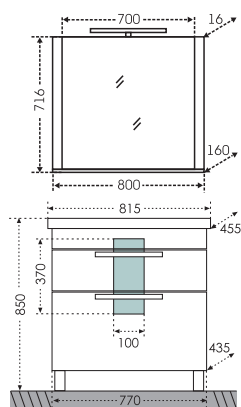

■ - место подключения коммуникаций

Тумба "Калипсо 80" напольная Зеркало "Калипсо 80"

Артикул	Наименование	Вес, кг	Габариты ш*в*г
217003	Тумба для умывальника "Калипсо 80" напольная, 2 ящ.	35	770*700*435
Фостер80	Умывальник "Фостер 80"	18,5	815*455
117004	Зеркало "Калипсо 80", свет	15,2	800*716*160
517004	Шкаф-пенал "Калипсо 60" универсальный	45	600*1700*310