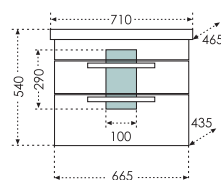

Тумба "Калипсо 70" подвесная, 2 ящ. Зеркальный шкаф "Стандарт 70"

Артикул	Наименование	Вес, кг	Габариты ш*в*г
217007	Тумба для умывальника "Калипсо 70" подвесная, 2 ящ.	26	665*500*435
Фостер70	Умывальник "Фостер 70"	18	710*465
113008	Зеркальный шкаф "Стандарт 70"	16	670*730*155
517004	Шкаф-пенал "Калипсо 60" универсальный	45	600*1700*310

- место подключения коммуникаций