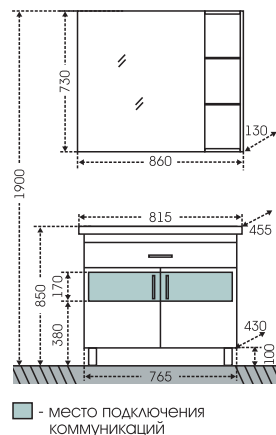

Тумба "Дублин 80", 1 ящ. Зеркальный шкаф "Дублин 85"

Артикул	Наименование	Вес, кг	Габариты ш*в*г
223005	Тумба для умывальника напольная "Дублин 80", 1 ящ.	25	765*700*430
Фостер80	Умывальник "Фостер 80"	18,5	815*455
123007	Зеркальный шкаф "Дублин 86" универсальный, лев./прав.	23	860*730*130
423003	Шкаф подвесной "Дублин 60/90", 1 ящ., над стиральной машиной	28	600*900*300