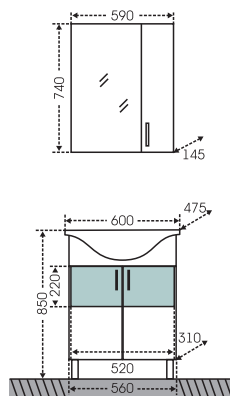

Тумба "Сиэтл 60" Зеркальный шкаф "Сиэтл 60"

■ - место подключения коммуникаций

Артикул	Наименование	Вес, кг	Габариты ш*в*г
221002	Тумба для умывальника напольная "Сиэтл 60"	15	560*700*310
Сатурн60	Умывальник "Сатурн 60" (60 см)	15	600*475
122001	Зеркальный шкаф "Сиэтл 60", свет, левый	13	590*740*145
122002	Зеркальный шкаф "Сиэтл 60", свет, правый	13	590*740*145