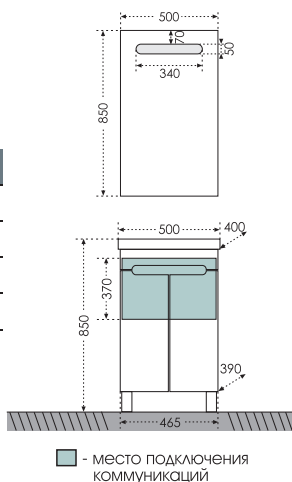

Тумба "Лондон 50" Зеркало "Лондон 50"

Артикул	Наименование	Вес, кг	Габариты ш*в*г
224014	Тумба для умывальника "Лондон 50" напольная	16	465*700*390
Фостер50	Умывальник "Фостер 50" (50 см)	10,5	500*400
900517	Зеркало "Лондон 50" с LED подсветкой	8,5	500*850*20
524004	Шкаф-пенал "Лондон 60" напольный	55	600*1800*300