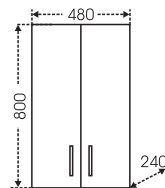

Шкаф подвесной
Коллекция "Стандарт"
"ПШ 480*800"
2 двери
арт. 401006