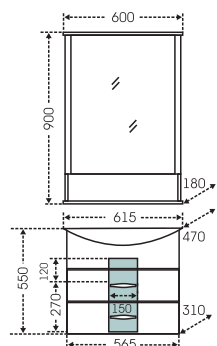

- место подключения коммуникаций

Тумба "Верона 60" подвесная Зеркальный шкаф "Вега 60"

Артикул	Наименование	Вес, кг	Габариты ш*в*г
700191	Тумба для умывальника подвесная "Верона 60"	16	565*510*310
Сатурн60	Умывальник "Сатурн 60" (60 см)	15	615*470
700178	Зеркальный шкаф "Вега 60"	18	600*900*180
710011	Шкаф подвесной "Верона 600*800" над стиральной машиной	17	600*800*265