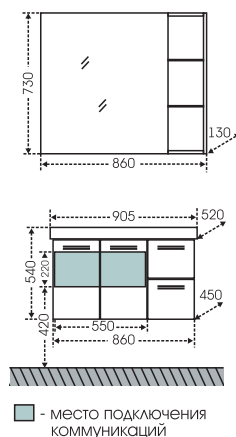

Тумба "Меркурий 90" подвесная Зеркальный шкаф "Дублин 86"

Артикул	Наименование	Вес, кг	Габариты ш*в*г
209007	Тумба для умывальника подвесная "Меркурий 90", 2 ящ.	26	860*490*450
Домино90	Умывальник "Домино 90"	21	905*520
123007	Зеркальный шкаф "Дублин 86" универсальный, лев./прав.	23	860*730*130
409003	Шкаф подвесной "Меркурий 60/90", 1 ящ., над стиральной машиной	26	600*900*280