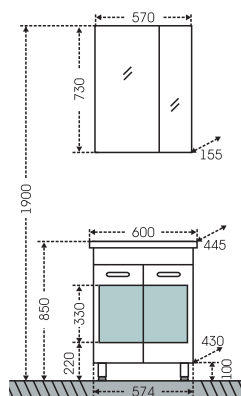

■ - место подключения коммуникаций

Тумба "Ливерпуль 60" напольная Зеркальный шкаф "Стандарт 60"

Артикул	Наименование	Вес, кг	Габариты ш*в*г
700109	Тумба для умывальника "Ливерпуль 60" напольная	17	574*700*430
Калипсо60	Умывальник "Калипсо 60" (60 см)	12	600*445
113004	Зеркальный шкаф "Стандарт 60"	15	570*730*155