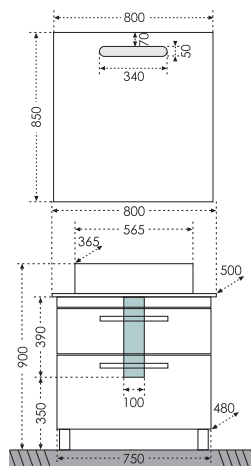

Тумба "Нептун 80" Зеркало "Лондон 80"

Артикул	Наименование	Вес, кг	Габариты ш*в*г
230007	Тумба для умывальника "Нептун 80" напольная, 2 ящ.	42	800*650*500
Олимпия56	Умывальник "Олимпия 56"	11	565*365
900520	Зеркало "Лондон 80" с LED подсветкой	13	800*850*20

■ - место подключения коммуникаций