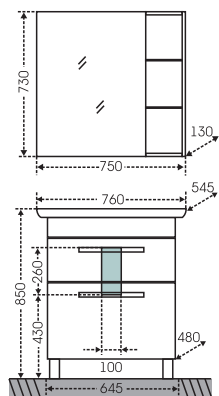

■ - место подключения коммуникаций

Тумба "Нептун 75" Зеркальный шкаф "Дублин 75"

Артикул	Наименование	Вес, кг	Габариты ш*в*г
230004	Тумба для умывальника наполная "Нептун 75", 2 ящ.	32	645*720*480
Дуглас75	Умывальник "Дуглас 75"	21	760*545
123006	Зеркальный шкаф "Дублин 75" универсальный, л/пр	16	750*730*130