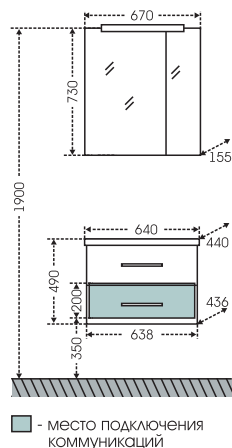

Тумба "Омега 65" подвесная Зеркальный шкаф "Стандарт 70"

Артикул	Наименование	Вес, кг	Габариты ш*в*г
207023л	Тумба для умывальника подвесная "Омега 65", 2 ящ. (ELEN 65)	20	638*450*436
Elen65	Умывальник "ELEN 65" (65 см), литой мрамор	12	640*440
113008	Зеркальный шкаф "Стандарт 70"	16	670*730*155
113009	Зеркальный шкаф "Стандарт 70", свет	16,5	670*775*155
507002	Шкаф-пенал "Омега 30" подвесной	25	300*1500*301