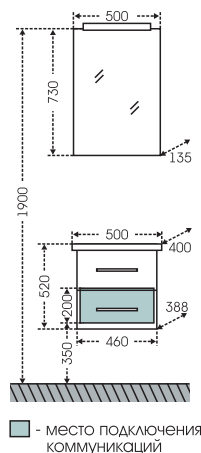

Тумба "Омега 50" подвесная Зеркальный шкаф "Стандарт 50" свет

Артикул	Наименование	Вес, кг	Габариты ш*в*г
207035Л	Тумба для умыв. "Омега 50", 2 ящ., подвесная, люкс	15	460*490*388
Фостер50	Умывальник "Фостер 50"	10,5	500*400
113015	Зеркальный шкаф "Стандарт 50", свет	12,5	500*775*135
507008	Шкаф-пенал "Омега 60" подвесной	45	600*1500*300