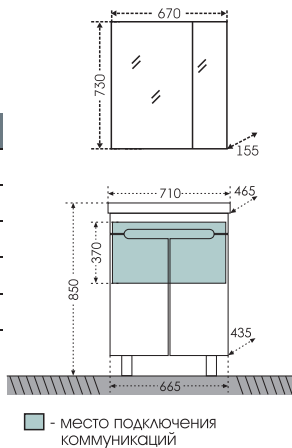

Тумба "Лондон 70" Зеркальный шкаф "Стандарт 70"

Артикул	Наименование	Вес, кг	Габариты ш*в*г
224016	Тумба для умывальника "Лондон 70" напольная	24	665*700*435
Фостер70	Умывальник "Фостер 70"	18	710*465
113008	Зеркальный шкаф "Стандарт 70"	16	670*730*155
113009	Зеркальный шкаф "Стандарт 70" свет	16,5	670*775*155
424004	Шкаф подвесной "Лондон 600*900", 1 ящ.	28	600*900*280