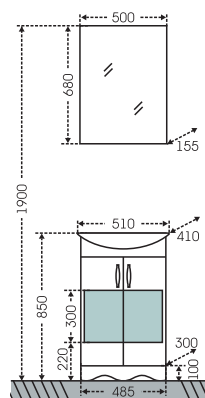

Тумба "Верона 50" Зеркало "Сити 50"

■ - место подключения коммуникаций

Артикул	Наименование	Вес, кг	Габариты ш*в*г
700111	Тумба для умывальника "Верона 50"	14	485*820*300
Уют50	Умывальник "Уют 50" (50 см)	12	510*410
101200	Зеркало "Сити 50"	4	500*680*155
710006	Шкаф-пенал "Верона 30"	30	300*1900*300