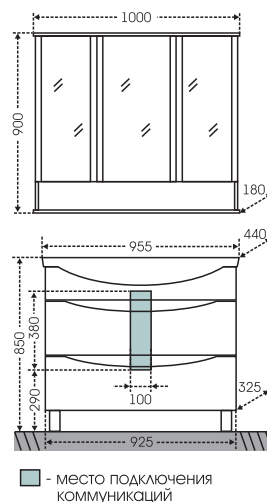

Тумба "Сатурн 95" Зеркальный шкаф "Вегас 100"

Артикул	Наименование	Вес, кг	Габариты ш*в*г
700224	Тумба для умывальника напольная "Сатурн 95", 2 ящ.	36	925*700*325
Монро95	Умывальник "Монро 95"	21,5	955*440
700182	Зеркальный шкаф "Вегас 100"	27	1000*900*180
700211	Шкаф-пенал "Сатурн 40" универсальный	36	400*1700*350