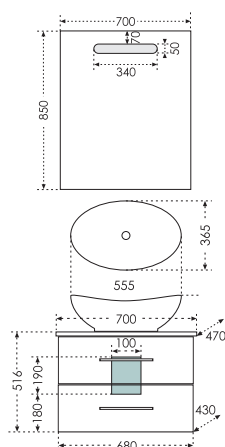

Тумба "Венера 70" дуб вулканический Зеркало "Лондон 70"

Артикул	Наименование	Вес, кг	Габариты ш*в*г
221009	Тумба для умывальника "Венера 70" подвесная, 2 ящ., дуб вулканический	30	700*500*470
Гамма56	Умывальник "Гамма 56"	8	555*365
900519	Зеркало "Лондон 70" с LED подсветкой	11,5	700*850*20
521003	Шкаф-пенал "Венера 30" подвесной, дуб вулканический	28	300*1500*310