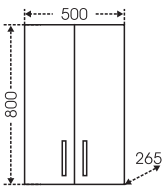

Шкаф подвесной
"ПШ Виктория 500*800"
2 двери
арт. 710014