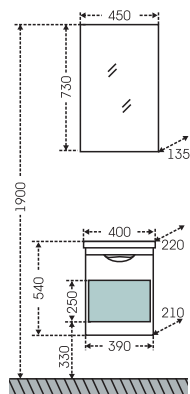

Тумба "Родос 40" подвесная Зеркальный шкаф "Стандарт 45"

- место подключения коммуникаций

Артикул	Наименование	Вес, кг	Габариты ш*в*г
206010	Тумба для умывальника "Родос 40" подвесная	10	390*500*210
Комо40	Умывальник "Сомо 40" (40 см)	4	400*220
113001	Зеркальный шкаф "Стандарт 45", фасет	11	450*730*135