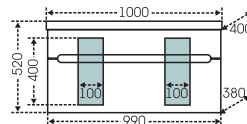

Тумба "Лондон 100" подвесная Зеркальный шкаф "Стандарт 100"

Артикул	Наименование	Вес, кг	Габариты ш*в*г
700173	Тумба для умывальника подвесная "Лондон 100/2", 1 ящ.	26	990*490*380
Юпитер100	Умывальник "Юпитер 100" с двойной чашей	15	1000*400
113012	Зеркальный шкаф "Стандарт 100", трельяж, фаяцет	26	970*730*155
424004	Шкаф подвесной "Лондон 60/90", 1 ящ.	28	600*900*280