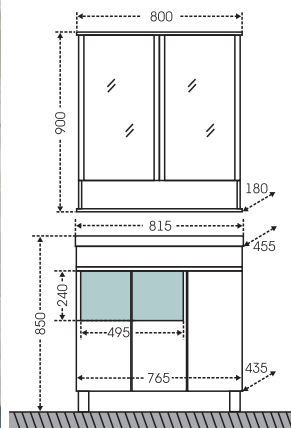

■ - место подключения коммуникаций

Тумба "Марс 80" Зеркальный шкаф "Вегас 80"

Артикул	Наименование	Вес, кг	Габариты ш*в*г
700217	Тумба для умывальника напольная "Марс 80", 3 дв.	20	765*700*435
Фостер80	Умывальник "Фостер 80"	18,5	815*455
700180	Зеркальный шкаф "Вегас 80"	24,5	800*900*180
700165	Шкаф-пенал "Марс 40" напольный	38	400*1910*320