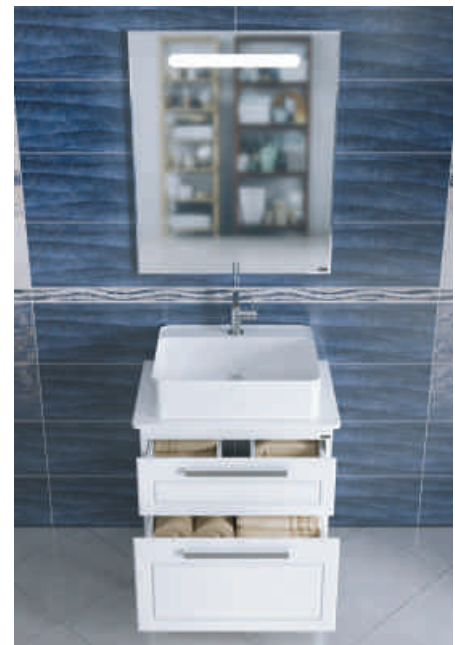

Коллекция "Нептун". Размеры от 70 до 120 см. Умывальники фаянс. Фасады мебели из МДФ, корпус влагостойкая ЛДСП, покрытие фасад ПВХ пленка, ящики полного выдвижения с плавным закрыванием.

Тумба "Нептун 70" Зеркало "Лондон 70"

Артикул	Наименование	Вес, кг	Габариты ш*в*г
230006	Тумба для умывальника "Нептун 70" напольная, 2 ящ.	38	700*650*500
Олимпия56	Умывальник "Олимпия 56"	11	565*365
900519	Зеркало "Лондон 70" с LED подсветкой	11,5	700*850*20

■ - место подключения коммуникаций