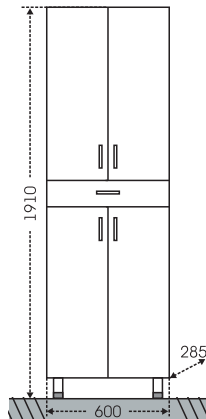

Шкаф-пенал
"Родос 60"
арт. 506003