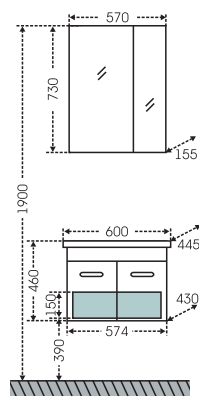

Тумба "Ливерпуль 60" подвесная Зеркальный шкаф "Стандарт 60"

Артикул	Наименование	Вес, кг	Габариты ш*в*г
700110	Тумба для умывальника "Ливерпуль 60" подвесная	16	574*420*430
Калипсо60	Умывальник "Калипсо 60" (60 см)	12	600*445
113004	Зеркальный шкаф "Стандарт 60"	15	570*730*155

■ - место подключения коммуникаций