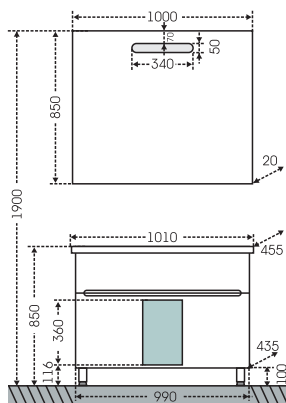

■ - место подключения коммуникаций

Тумба "Лондон 100", 2 ящ. Зеркало "Лондон 100"

Артикул	Наименование	Вес, кг	Габариты ш*в*г
224009	Тумба для умывальника напольная "Лондон 100", 2 ящ.	40	990*700*435
Фостер100	Умывальник "Фостер 100"	24	1010*455
900521	Зеркало "Лондон 100" с LED подсветкой	17	1000*850*20
524003	Шкаф-пенал "Лондон 40" напольный	40	400*1800*300