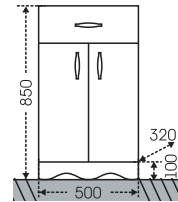

Тумба напольная
"Верона ТН-500*850"
2 двери, 1 ящ.
арт. 710012