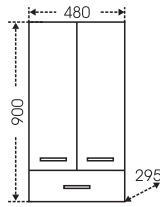

Шкаф подвесной
"ПШ Омега 480*900" 2 двери, 1 ящ.
арт. 407004