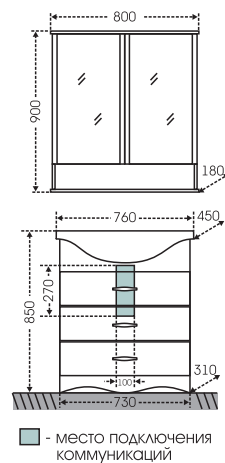

Тумба "Верона 75" Зеркальный шкаф "Вегас 80"

Артикул	Наименование	Вес, кг	Габариты ш*в*г
700192	Тумба для умывальника напольная "Верона 75"	18	730*820*310
Элеганс75	Умывальник "Элеганс 75" (75 см)	19	760*450
700180	Зеркальный шкаф "Вегас 80"	24,5	800*900*180
700134	Шкаф-пенал "Верона 60"	48	600*1910*320