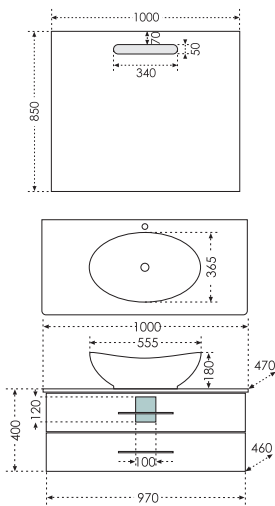

■ - место подключения коммуникаций

Тумба "Вегас 100" подвесная Зеркало "Лондон 100"

Артикул	Наименование	Вес, кг	Габариты ш*в*г
226017	Тумба для умывальника "Вегас 100" подвесная, 2 ящ.	34	1000*400*470
Гамма56	Умывальник "Гамма 56"	8	555*365
900521	Зеркало "Лондон 100" с LED подсветкой	17	1000*850*20
526006	Шкаф-пенал "Вегас 40" универсальный	29	400*1700*300