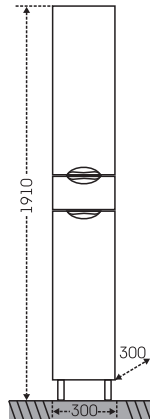

Шкаф-пенал
"Родос 30"
напольный
арт. 506002