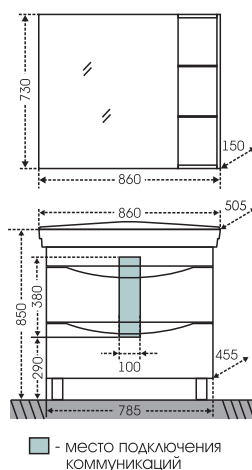

Тумба "Сатурн 85" Зеркальный шкаф "Дублин 86"

Артикул	Наименование	Вес, кг	Габариты ш*в*г
700198	Тумба для умывальника напольная "Сатурн 85", 2 ящ.	35	785*700*455
Модерн85	Умывальник "Модерн 85"	22	860*505
123007	Зеркальный шкаф "Дублин 86" универсальный, л/пр	23	860*730*150
700212	Шкаф-пенал "Сатурн 60" универсальный	47	600*1700*350