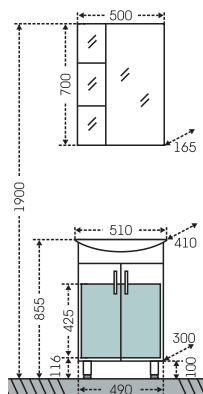

■ - место подключения коммуникаций

Артикул	Наименование	Вес, кг	Габариты ш*в*г
201068	Тумба для умывальника "Сити 50"	14	490*700*300
Уют50	Умывальник "Уют50" (50 см)	12	510*410
101084	Зеркальный шкаф "Ника 50", фасет, лев.	14,8	500*700*165
101085	Зеркальный шкаф "Ника 50", фасет, прав.	14,8	500*700*165
501013	Шкаф-пенал 500	49	500*1810*305
501015	Шкаф-пенал 600	55	600*1810*305