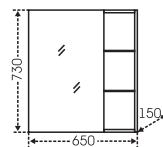

Тумба "Дублин 65" Зеркальный шкаф "Дублин 65"

Артикул	Наименование	Вес, кг	Габариты ш*в*г
223012	Тумба для умывальника напольная "Дублин 65"	16	620*700*435
Элеганс65	Умывальник "Элеганс 65"	16	655*445
123004	Зеркальный шкаф "Дублин 65" универсальный, лев./прав.	15	650*730*150
423002	Шкаф подвесной "Дублин 48/90", 1 ящ., над стиральной машиной	24	480*900*300