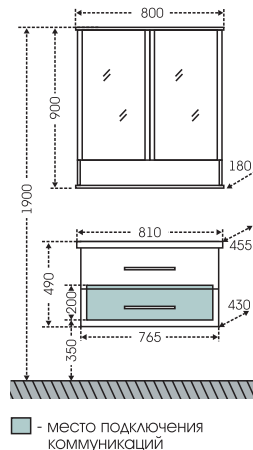

Тумба "Омега 80" подвесная, 2 ящ.
Зеркальный шкаф "Вегас 80"

Артикул	Наименование	Вес, кг	Габариты ш*в*г
207005	Тумба для умывальника подвесная "Омега 80.2", 2 ящ.	25	765*450*430
Фостер80	Умывальник "Фостер 80"	18,5	810*455
700180	Зеркальный шкаф "Вегас 80"	24,5	800*900*180