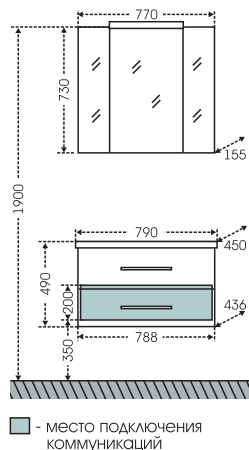

Тумба "Омега 80" подвесная, 2 ящ. Зеркальный шкаф "Стандарт 80"

Артикул	Наименование	Вес, кг	Габариты ш*в*г
207022	Тумба для умывальника подвесная "Омега 80 ELEN 80", 2 ящ.	25	788*450*436
Elen80	Умывальник "Elen 80" (80 см), литой мрамор	15	790*450
113010	Зеркальный шкаф "Стандарт 80", трельяж, фаяцет	23	770*730*155
113011	Зеркальный шкаф "Стандарт 80", трельяж, фаяцет, свет	23,5	770*775*155
507002	Шкаф-пенал "Омега 30" подвесной	25	300*1500*301