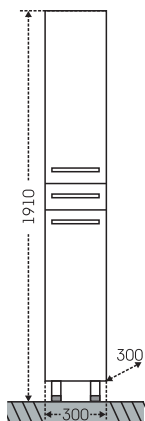

Шкаф-пенал
"Калипсо 30"
напольный
арт. 517001