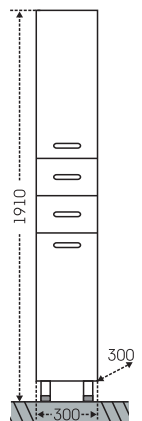

Шкаф-пенал
"Ливерпуль 30"
напольный
арт. 710007