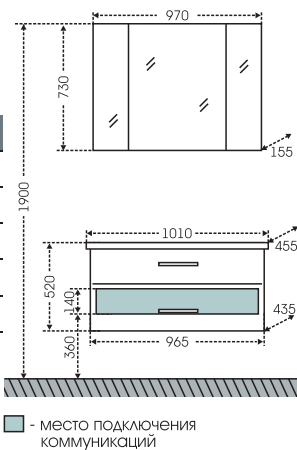

Тумба "Виктория 100" подвесная Зеркальный шкаф "Стандарт 100"

Артикул	Наименование	Вес, кг	Габариты ш*в*г
700132	Тумба для умывальника "Виктория 100" подвесная	40	965*490*435
Фостер100	Умывальник "Фостер 100"	24	1010*455
113012	Зеркальный шкаф "Стандарт 100", трельяж, фаяцет	26	970*730*155
113013	Зеркальный шкаф "Стандарт 100", трельяж, фаяцет, свет	26,5	970*775*155
710001	Шкаф-пенал "Виктория 30"	28	300*1700*350