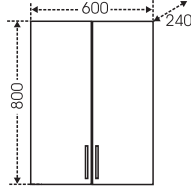

Шкаф подвесной
"Дублин 600*800"
над стиральной машиной
арт. 423001