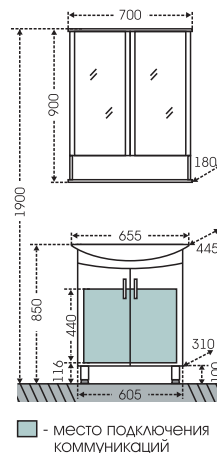

Тумба "Элеганс 65" Зеркальный шкаф "Вегас 70"

Артикул	Наименование	Вес, кг	Габариты ш*в*г
201102	Тумба для умывальника "Элеганс 65", 2 дв.	16	605*700*310
Элеганс65	Умывальник "Элеганс 65" (65 см)	16	655*445
700179	Зеркальный шкаф "Вегас 70"	24	700*900*180
401003	Шкаф подвесной "ПШ 300"	9,6	300*800*240
301001	Тумба напольная "ПН 300", 1 ящ.	12	300*750*305