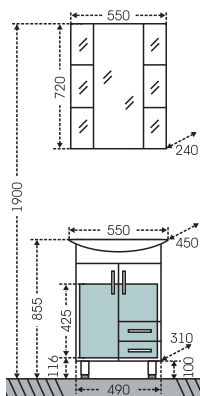

■ - место подключения коммуникаций

Артикул	Наименование	Вес, кг	Габариты ш*в*г
201088	Тумба для умывальника "Уют 55", 2 дв., 2 ящ.	16	490*700*310
Уют55	Умывальник "Уют 55" (55 см)	14	550*450
101020	Зеркальный шкаф "Герда 55", фаяет	17	550*700*175
101021	Зеркальный шкаф "Герда 55", свет, фаяет	17,6	550*720*240
501001	Шкаф-пенал 240, 1 ящ.	24	240*1810*305
501002	Шкаф-пенал 300, 1 ящ.	29	300*1810*305

Артикул	Наименование	Вес, кг	Габариты ш*в*г
201087	Тумба для умывальника "Уют 55"	14	490*700*310
Уют55	Умывальник "Уют 55" (55 см)	14	550*450
101053	Зеркальный шкаф "Лира 55", свет	15,6	550*765*240
101052	Зеркальный шкаф "Лира 55"	15	550*705*160