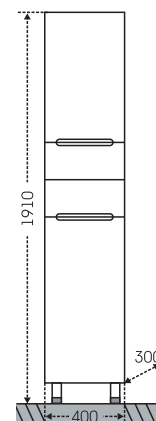

Шкаф-пенал
"Лондон 40"
напольный
арт. 524003