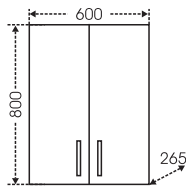

Шкаф подвесной
"ПШ Виктория 600*800"
2 двери
арт. 710015