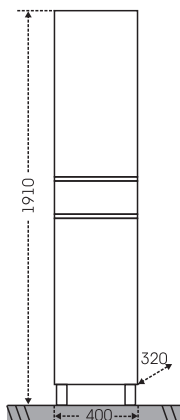

Шкаф-пенал
"Марс 40"
напольный
арт. 700165