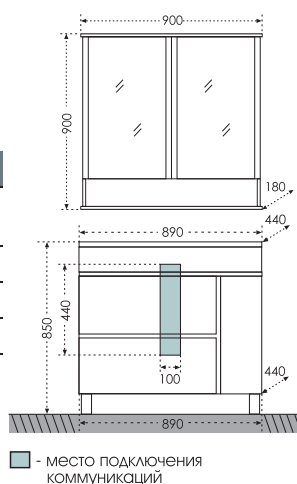

Тумба "Марс 90" Зеркальный шкаф "Вегас 90"

Артикул	Наименование	Вес, кг	Габариты ш*в*г
700252	Тумба для умывальника "Марс 90" напольная, 2 ящ, 1 дверь	42	890*730*440
Elen90	Умывальник "Elen 90" (90 см), литой мрамор	16	890*440
700181	Зеркальный шкаф "Вегас 90"	26,5	900*900*180
700247	Шкаф-пенал "Марс 30" напольный	32	300*1800*300