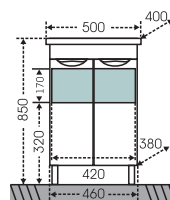

Тумба "Родос 50" напольная Зеркало "Лондон 50"

Артикул	Наименование	Вес, кг	Габариты ш*в*г
206011	Тумба для умывальника напольная "Родос 50"	14	460*700*380
Фостер50	Умывальник "Фостер 50"	10,5	500*400
900517	Зеркало "Лондон 50" с LED подсветкой	8,5	500*850*20
506002	Шкаф-пенал "Родос 30"	27	300*1910*300

■ - место подключения коммуникаций