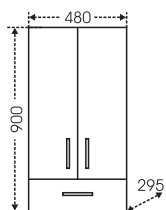

Шкаф подвесной
Коллекция "Стандарт"
"ПШ 480*900"
2 двери, 1 ящ.
арт. 401008