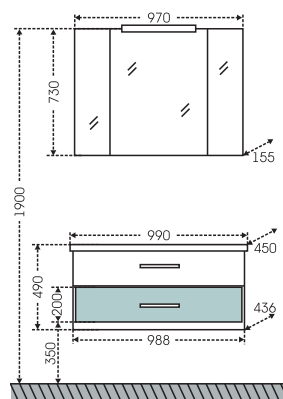

Тумба "Омега 100" подвесная Зеркальный шкаф "Стандарт 100"

■ - место подключения коммуникаций

Артикул	Наименование	Вес, кг	Габариты ш*в*г
207028Л	Тумба для умывальника подвесная "Омега 100 ELEN 100", 2 ящ.	29	988*450*436
Elen100	Умывальник "Elen 100" (100 см), литой мрамор	20	990*450
113012	Зеркальный шкаф "Стандарт 100", трельяж, фасет	26	970*730*155
113013	Зеркальный шкаф "Стандарт 100", трельяж, фасет, свет	26,5	970*775*155
507002	Шкаф-пенал "Омега 30" подвесной	25	300*1500*301