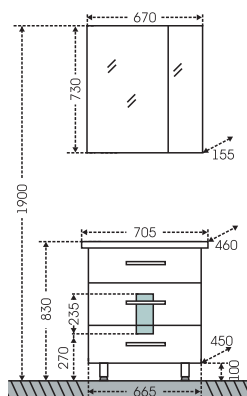

■ - место подключения коммуникаций

Тумба "Виктория 70" напольная Зеркальный шкаф "Стандарт 70"

Артикул	Наименование	Вес, кг	Габариты ш*в*г
700124	Тумба для умывальника "Виктория 70 К" напольная	34	665*700*450
Фостер70	Умывальник "Фостер 70"	18	705*460
113008	Зеркальный шкаф "Стандарт 70"	16	670*730*155
113009	Зеркальный шкаф "Стандарт 70", свет	16,5	670*775*155
710002	Шкаф-пенал "Виктория 60" универсальный	45	600*1700*290