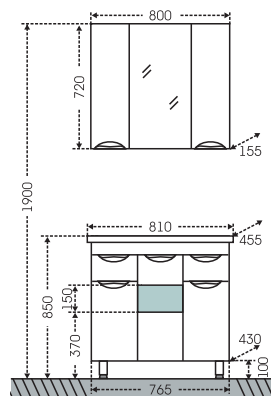

■ - место подключения коммуникаций

Тумба "Родос 80" напольная Зеркальный шкаф "Родос 80"

Артикул	Наименование	Вес, кг	Габариты ш*в*г
206015	Тумба для умывальника "Родос 80"	33	765*700*430
Фостер 80	Умывальник "Фостер 80"	18,5	810*455
106017	Зеркальный шкаф "Родос 80", свет	21	800*720*155
506003	Шкаф-пенал "Родос 60"	57	600*1800*285