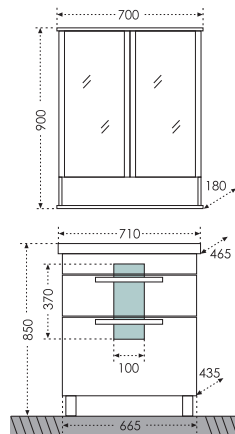

■ - место подключения коммуникаций

Тумба "Калипсо 70" напольная, 2 ящ. Зеркальный шкаф "Вегас 70"

Артикул	Наименование	Вес, кг	Габариты ш*в*г
217005	Тумба для умывальника "Калипсо 70" напольная, 2 ящ.	32	665*700*435
Фостер70	Умывальник "Фостер 70"	18	710*465
700179	Зеркальный шкаф "Вегас 70"	21	700*900*180
417003	Шкаф подвесной "ПШ Калипсо 60", 1 ящ.	26	600*900*300