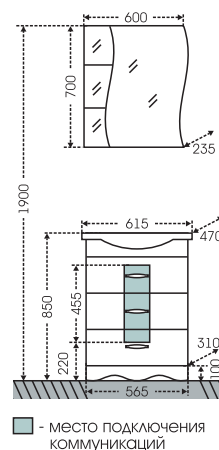

Тумба "Верона 60", 3 ящ. Зеркальный шкаф "Волна 60"

Артикул	Наименование	Вес, кг	Габариты ш*в*г
700116	Тумба для умывальника "Верона 60", 3 ящ.	29	565*820*310
Сатурн60	Умывальник "Сатурн 60" (60 см)	15	615*470
101013	Зеркальный шкаф "Волна 60" лев.	17	600*700*150
101014	Зеркальный шкаф "Волна 60" прав.	17	600*700*150
101015	Зеркальный шкаф "Волна 60" свет. лев.	18,5	600*700*235
101016	Зеркальный шкаф "Волна 60" свет. прав.	18,5	600*700*235
710009	Шкаф подвесной "ГПШ Верона 400*800", 2 двери	13	400*800*265