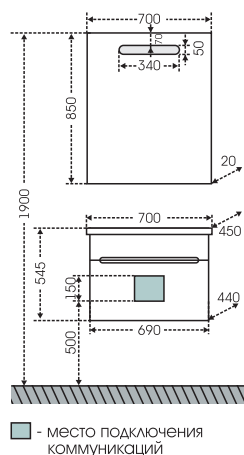

Тумба "Лондон 70" подвесная, 2 ящ. Зеркало "Лондон 70"

Артикул	Наименование	Вес, кг	Габариты ш*в*г
224003	Тумба для умывальника подвесная "Лондон 70", 2 ящ.	21	690*490*440
Classic70M	Умывальник на мебель "Classic 70", литой мрамор	14	700*450
900519	Зеркало "Лондон 70" с LED подсветкой	11,5	700*850*20
524005	Шкаф-пенал "Лондон 60" подвесной, 6/к	45	600*1500*300