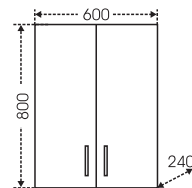

Шкаф подвесной
Коллекция "Стандарт"
"ПШ 600*800"
2 двери
арт. 401010