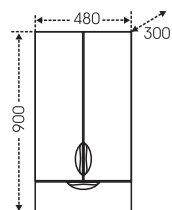

Шкаф подвесной
"Родос 480*900", 1 ящ.
над стиральной машиной
арт. 406002