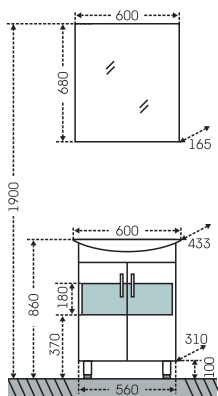

■ - место подключения коммуникаций

Артикул	Наименование	Вес, кг	Габариты ш*в*г
201019	Тумба для умывальника "Грация 60"	15	560*700*310
201020	Тумба для умывальника "Грация 60", 2 дв., 2 ящ.	17	560*700*310
Грация60	Умывальник "Грация 60" (60 см)	15	600*433
101201	Зеркало "Сити 60"	4,5	600*680*165
101112	Зеркальный шкаф "Прима 60" универсальное	12,6	600*730*155
301005	Тумба напольная "Н 450", 2 двери, 1 ящ.	15,5	450*750*305
301007	Тумба напольная "Н 600", 2 двери, 1 ящ.	17	600*750*305
401005	Шкаф подвесной "ПШ 400", 2 двери	11,6	400*700*240
401006	Шкаф подвесной "ПШ 480", 2 двери	17,1	480*800*240
401010	Шкаф подвесной "ПШ 600", 2 двери	17,6	600*800*240
401008	Шкаф подвесной "ПШ 480*900", 2 двери, 1 ящ.	23	480*900*295
401012	Шкаф подвесной "ПШ 600*900", 2 двери, 1 ящ.	26	600*900*295