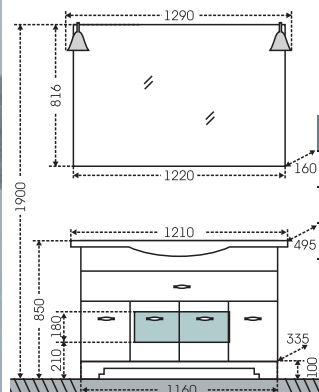

Тумба "Монарх 120/2" на цоколе Зеркало "Монарх 120"

Артикул	Наименование	Вес, кг	Габариты ш*в*г
700128	Тумба для умывальника "Монарх 120/2" на цоколе Classic120	31	1160*800*335
700206	Умывальник "Классик 120" (120 см)	28	1210*495
	Зеркало "Монарх 120"	18	1220*816*160

■ - место подключения коммуникаций