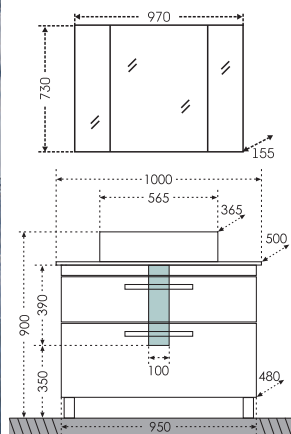

■ - место подключения коммуникаций

Тумба "Нептун 100" Зеркальный шкаф "Стандарт 100"

Артикул	Наименование	Вес, кг	Габариты ш*в*г
230009	Тумба для умывальника "Нептун 100" напольная, 2 ящ.	51	1000*650*500
Олимпия56	Умывальник "Олимпия 56"	11	565*365
113012	Зеркальный шкаф "Стандарт 100", трельяж, фаяцет	26	970*730*155
113013	Зеркальный шкаф "Стандарт 100", трельяж, фаяцет, свет	26,5	970*775*155