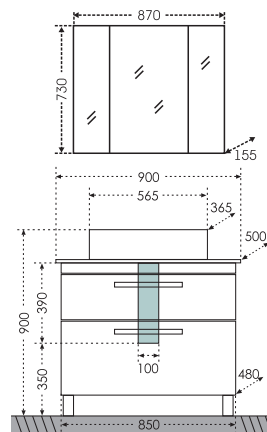

Тумба "Нептун 90" Зеркальный шкаф "Стандарт 90"

Артикул	Наименование	Вес, кг	Габариты ш*в*г
230008	Тумба для умывальника "Нептун 90" напольная, 2 ящ.	46	900*650*500
Олимпия56	Умывальник "Олимпия 56"	11	565*365
113017	Зеркальный шкаф "Стандарт 90", трельяж, фасет	24	870*730*155
113018	Зеркальный шкаф "Стандарт 90", трельяж, фасет, свет	24,5	870*775*155

■ - место подключения коммуникаций