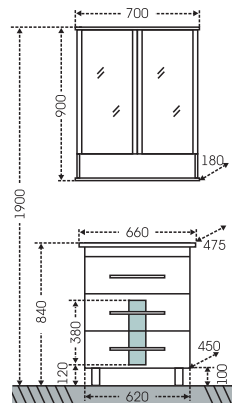

Тумба "Вегас 65" напольная Зеркальный шкаф "Вегас 70"

■ - место подключения коммуникаций

Артикул	Наименование	Вес, кг	Габариты ш*в*г
226006	Тумба для умывальника напольная "Вегас 65", 3 ящ.	29	620*720*450
Оскар65	Умывальник "Оскар 65" (65 см)	17	660*475
700179	Зеркальный шкаф "Вегас 70"	21	700*900*180
526008	Шкаф-пенал "Вегас 60" универсальный, 4 дв.	43	600*1700*300