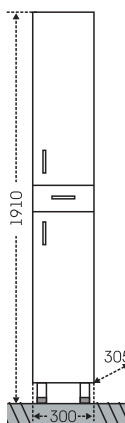

Коллекция "Стандарт"
Шкаф-пенал 300, 1 ящ.
300*1810
арт. 501002