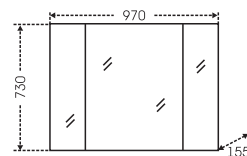

Тумба "Лондон 100" подвесная Зеркальный шкаф "Стандарт 100"

Артикул	Наименование	Вес, кг	Габариты ш*в*г
700173	Тумба для умывальника подвесная "Лондон 100/2", 1 ящ.	26	990*490*380
Юпитер100	Умывальник "Юпитер 100" с двойной чашей	15	1000*400
113012	Зеркальный шкаф "Стандарт 100", трельяж, фаяцет	26	970*730*155
424004	Шкаф подвесной "Лондон 60/90", 1 ящ.	28	600*900*280