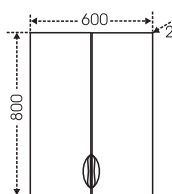

Шкаф подвесной
"Родос 600*800"
над стиральной машиной
арт. 406001