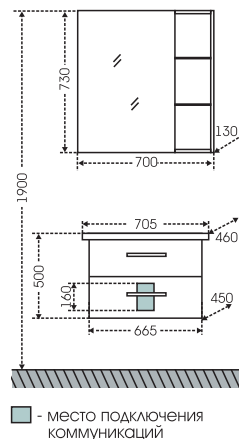

Тумба "Виктория 70" подвесная Зеркальный шкаф "Дублин 70"

Артикул	Наименование	Вес, кг	Габариты ш*в*г
700125	Тумба для умывальника "Виктория 70" подвесная	25	665*470*450
Фостер70	Умывальник "Фостер 70"	18	705*460
123005	Зеркальный шкаф "Дублин 70" универсальный, лев./прав.	24	700*730*130
710015	Шкаф подвесной "Виктория 600*800"	19	600*800*270