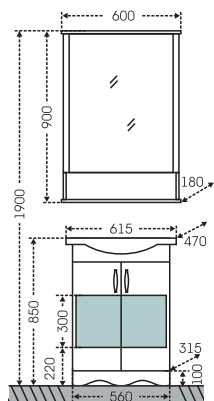

■ - место подключения коммуникаций

Тумба "Верона 60" Зеркальный шкаф "Вегас 60"

Артикул	Наименование	Вес, кг	Габариты ш*в*г
700112	Тумба для умывальника "Верона 60"	29	560*820*315
Сатурн60	Умывальник "Сатурн 60" (60 см)	15	615*470
700178	Зеркальный шкаф "Вегас 60"	18	600*900*180
700134	Шкаф-пенал "Верона 60"	48	600*1910*320