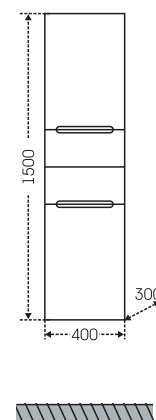

Шкаф-пенал
"Лондон 40"
подвесной
арт. 524001