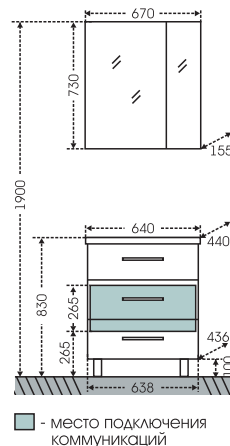

Тумба "Омега 65" напольная, 3 ящ. Зеркальный шкаф "Стандарт 70"

АРТИКУЛ	НАИМЕНОВАНИЕ	ВЕС, кг	ГАБАРИТЫ ш*в*г
207016л	Тумба для умывальника напольная "Омега 65", 3 ящ., комод (ELEN 65)	30	638*700*436
Elen65	Умывальник "ELEN 65" (65 см), литой мрамор	12	640*440
113008	Зеркальный шкаф "Стандарт 70"	16	670*730*155
113009	Зеркальный шкаф "Стандарт 70", свет	16,5	670*775*155
307001	Тумба напольная "Омега ТН 600", 2 двери, 1 ящ.	24	600*750*305
407005	Шкаф подвесной "ПШ Омега 600*900", 2 двери, 1 ящ.	26	600*900*295