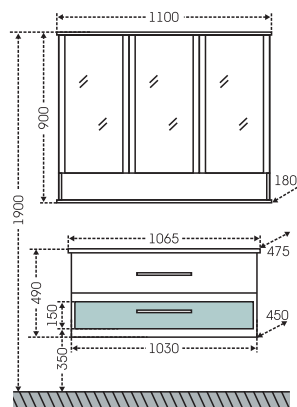

Тумба "Вегас 105" подвесная Зеркальный шкаф "Вегас 110"

Артикул	Наименование	Вес, кг	Габариты ш*в*г
226012	Тумба для умывальника подвесная "Вегас 105", 2 ящ.	33	1030*470*450
Оскар105	Умывальник "Оскар 105"	25,5	1065*475
700183	Зеркальный шкаф "Вегас 110"	28,5	1100*900*180
426003	Шкаф подвесной "Вегас 48/90", 1 ящ.	24	480*900*300

■ - место подключения коммуникаций