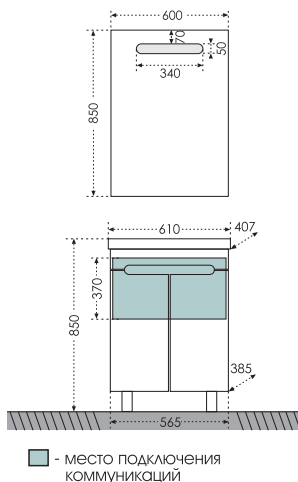

Тумба "Лондон 60" напольная Зеркало "Лондон 60"

Артикул	Наименование	Вес, кг	Габариты ш*в*г
224015	Тумба для умывальника "Лондон 60" напольная	19	565*700*385
Фостер60	Умывальник "Фостер 60" (60 см)	12,5	610*407
900518	Зеркало "Лондон 60" с LED подсветкой	10	600*850*20
524003	Шкаф-пенал "Лондон 40" универсальный	40	400*1800*300