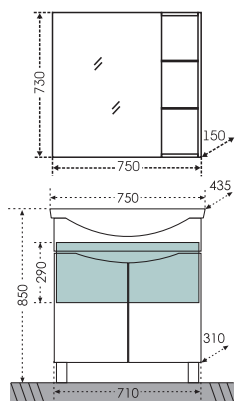

■ - место подключения коммуникаций

Тумба "Сатурн 75" Зеркальный шкаф "Дублин 75"

Артикул	Наименование	Вес, кг	Габариты ш*в*г
700228	Тумба для умывальника "Сатурн 75" напольная	19	710*710*310
Монро75	Умывальник "Монро 75"	13,7	750*435
123006	Зеркальный шкаф "Дублин 75" универсальный, л/пр	16	750*730*150
700230	Шкаф подвесной "Сатурн 600*900", 1 ящ.	26	600*900*290