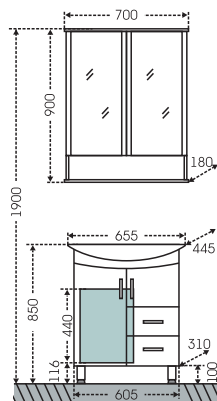

■ - место подключения коммуникаций

Артикул	Наименование	Вес, кг	Габариты ш*в*г
201103	Тумба для умывальника "Элеганс 65", 2 дв., 2 ящ.	18,5	605*700*310
Элеганс65	Умывальник "Элеганс 65" (65 см)	16	655*445
700179	Зеркальный шкаф "Вегас 70"	24	700*900*180
301005	Тумба напольная "ТН 450", 2 двери, 1 ящ.	15,5	450*750*305
301007	Тумба напольная "ТН 600", 2 двери, 1 ящ.	17	600*750*305
401012	Шкаф подвесной "ПШ 600*900", 2 двери, 1 ящ.	18,7	600*900*240