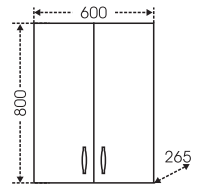

Шкаф подвесной
"ПШ Верона 600*800"
2 двери
арт. 710011