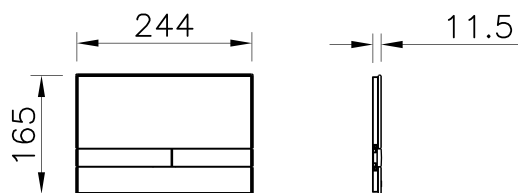

Кнопки

Select

740-1121

Панель смыва Select, цвет золото

Sirius

740-0480

Панель смыва Sirius, цвет глянцевый хром

740-0486