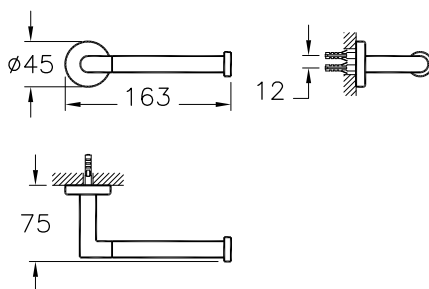

A44789EXP

Запасной держатель туалетной бумаги