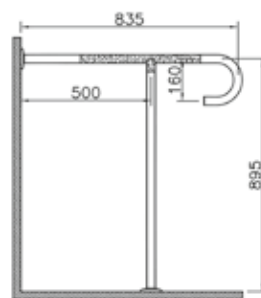

320-3012

Угловой поручень 135°

Поручень пол – стена 90°

320-3013

Поручень пол – стена 90°

Сиденье

320-3016

Откидное сиденье для душа с опорной ножкой