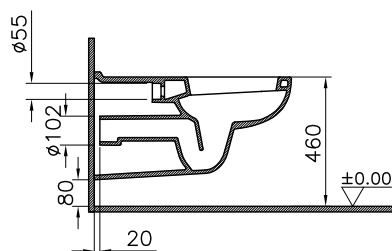

Conforma

5811B003-0075

Подвесной унитаз Conforma, ванная комната без барьеров, 70 см

107-003-003

Сиденье для унитаза

S50

5421b003-0075

Унитаз для инвалидов

801-003-003

Стандартное сиденье, дюропласт