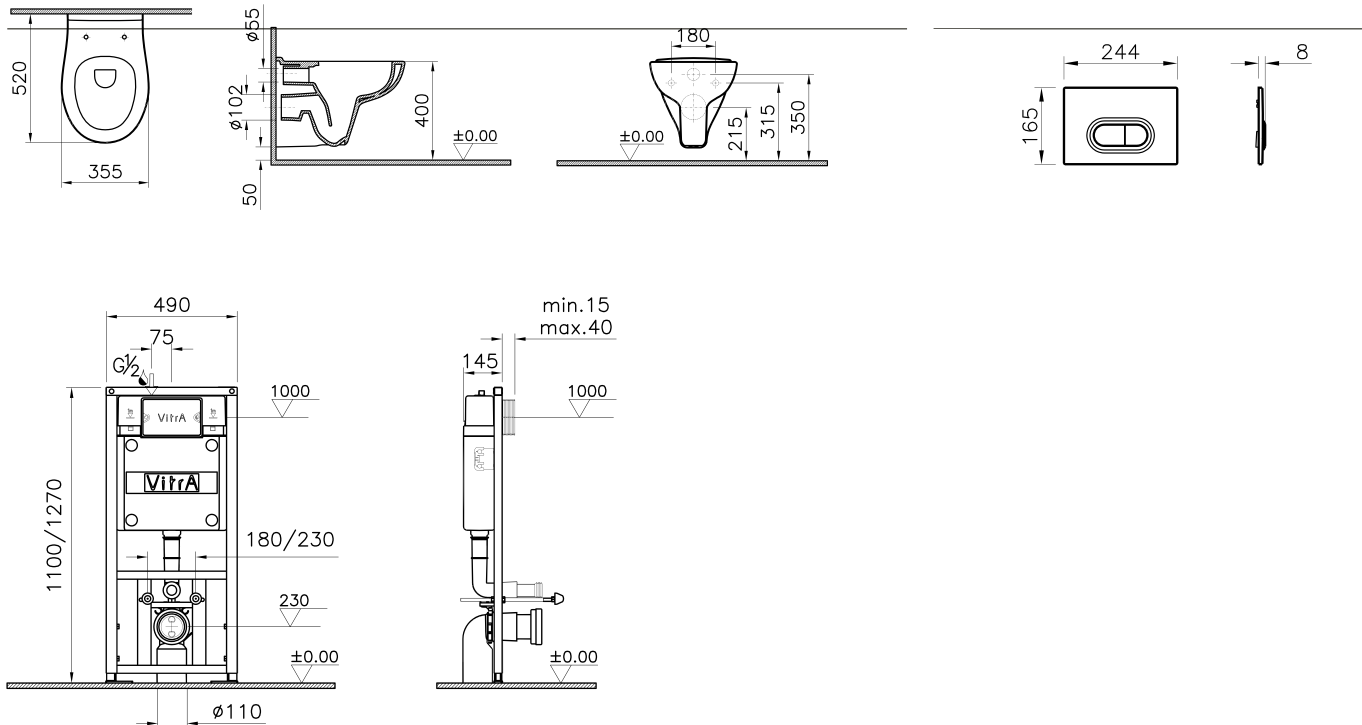

9004B003-7202

Комплект: подвесной безободковый унитаз S20 Rim-Ex с сиденьем микролифт, инсталляцией 742-5800-01 и панелью управления 740-0580

Производство в России.