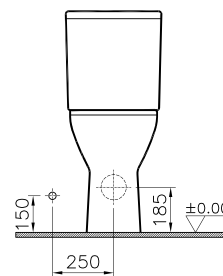

Сиденье для унитаза

S50

5421b003-0075

Унитаз для инвалидов

801-003-003

Стандартное сиденье, дюропласт

Arkitekt

6147B003-0001