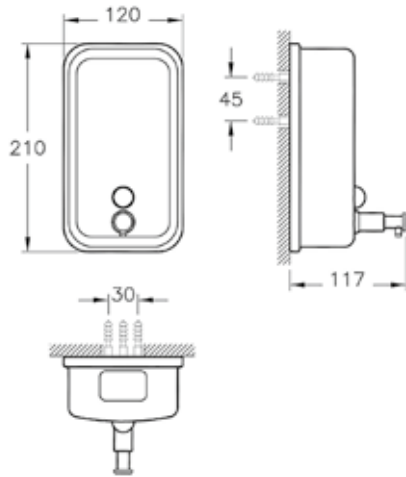

Arkitekta

A44505EXP

Настенный диспенсер для жидкого мыла, материал: нержавеющая сталь, 1200 мл, 117x120x210 мм