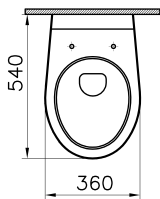

Normus

9705B003-7201

Комплект:
напольный унитаз Normus Facelift,
65 см, бачок, механизм смыва на 3/6 л,
стандартное сиденье
с металлическими
петлями

Normus

6855B003-0353

Подвесной унитаз Normus

Grand

9763B003-0567