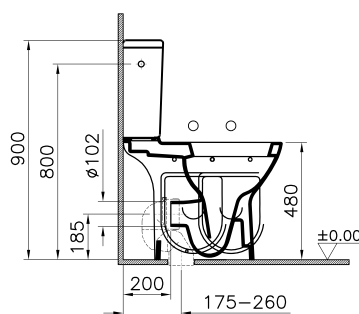

S50

5421b003-0075

Унитаз для инвалидов

801-003-003

Стандартное сиденье, дюропласт