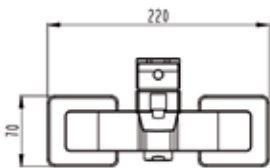

Q-Line

A40778EXP

Смеситель Q-Line для ванны/душа

- Подключение душевого шланга 1/2 дюйма
- Переключатель с блокировкой
- Картридж с регулятором расхода и температуры

X-Line

A42321EXP

Смеситель X-Line для раковины

- Картридж с регулятором расхода и температуры
- Макс. расход — 9 л/мин