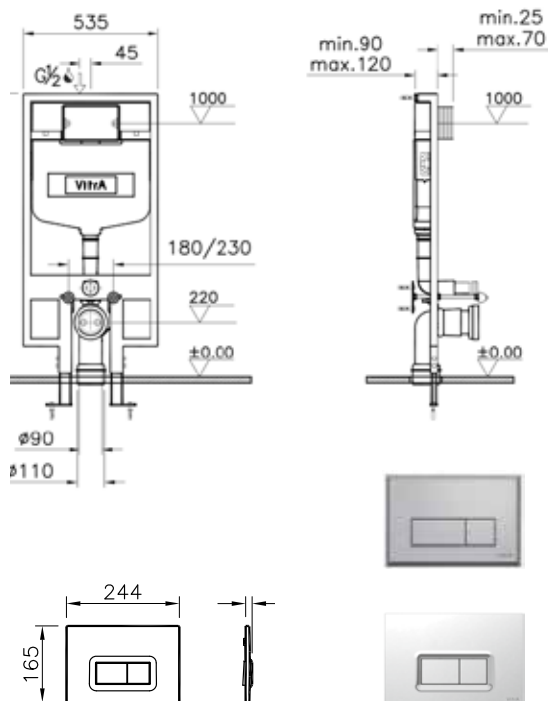

Рама для подвешного биде для стен из ГВЛ

- Рама выполнена из нержавеющей стали с порошковым напылением
- Регулируется по высоте

Рама

748-5800-01

Монтажная рама для подвешного унитаза со встроенным бачком

- Заводские настройки полного объема смыва — 6 л, малого объема смыва — 3 л, с возможностью регулирования объема смыва до 4/2 л
- Подключение воды слева, справа и сзади
- Комплект крепежей прилагается