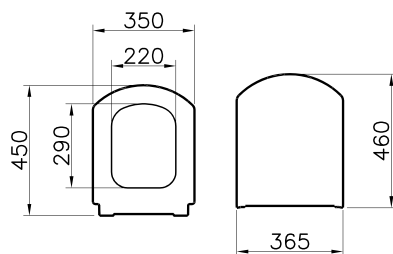

Nest

89-003-009

Сиденье для унитаза Nest с микролифтом, дюропласт, металлические петли

Nuova / Serenada

95-003-009

Сиденье для унитаза с микролифтом, дюропласт, металлические петли

Form 500

97-003-009