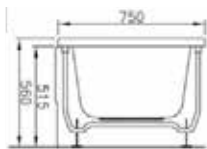

52280001000
Прямоугольная акриловая ванна Neop, 170x75 см, глубина 41,5 см

51480001000
Фронтальная акриловая панель Matrix, 170 см

59990228000
Ножки для ванны

5601091
Сифон

56859
Зеркало Elite с подсветкой, 45 см

Harmony

50100001000
Душевой акриловый поддон Harmony, 90x90 см

59990010000
Ножки для поддона

5601089
Сифон