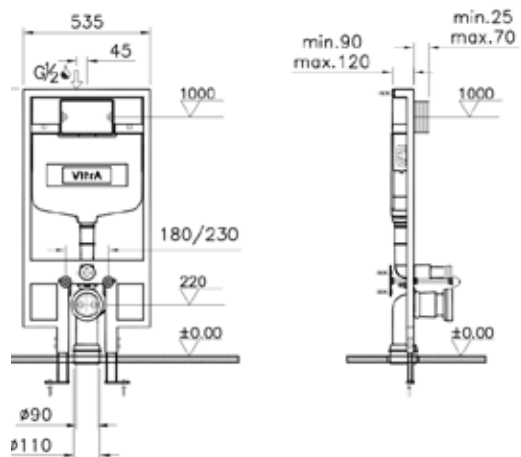

700-1873

Комплект Standart: инсталляция с кнопкой

- Заводские настройки полного объема смыва — 6 л, малого объема смыва — 3 л, с возможностью регулирования объема смыва 4/2 л
- Подключение воды слева, справа и сзади
- Комплект крепежей прилагается

742-5800-01

Скрытая система смыва 3/6 л, глубина установки — 12 см

740-0480

Панель смыва Sirius, цвет глянцевый хром