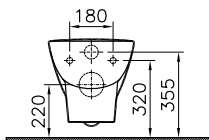

S50

9003B003-7200

Комплект: подвесной унитаз S50 с сиденьем микролифт, инсталляцией и панелью управления хромированного цвета

- Заводские настройки полного объема смыва — 6 л, малого объема смыва — 3 л, с возможностью регулирования объема смыва до 4/2 л
- Подключение воды слева, справа и сзади
- Комплект крепежей прилагается

740-0485

Панель смыва Sirius, цвет матовый хром

Производство в России.

Zentrum

9012B003-7206

Комплект: подвесной унитаз Zentrum с сиденьем с микролифт, инсталляцией и панелью управления хромированного цвета.

740-0480

Панель смыва Sirius, цвет глянцевый хром