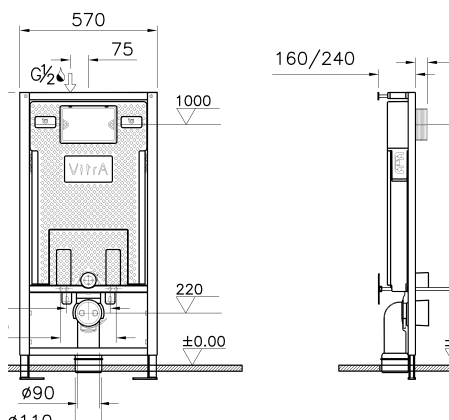

740-0480

Панель смыва Sirius, цвет глянцевый хром

Pro

Комплект Pro: инсталляция с кнопкой

750-5800-01

Монтажная рама для подвесного унитаза со встроенным бачком со звукоизоляционным покрытием

- Заводские настройки полного объема смыва — 6 л, малого объема смыва — 3л, с возможностью регулирования объема смыва 4/2 л
- Подключение воды слева, справа и сзади
- Комплект крепежей прилагается