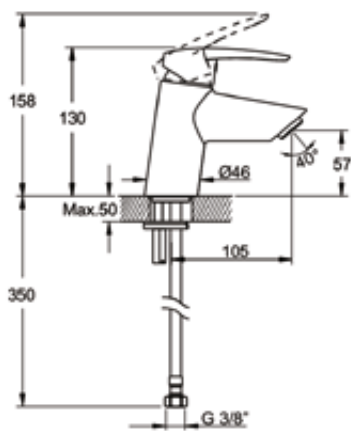

A49152EXP

Набор из 3 смесителей Dynamic S 3 в 1
(раковина, ванна, душевой гарнитур)

Смеситель для раковины

Смеситель для ванны/душа