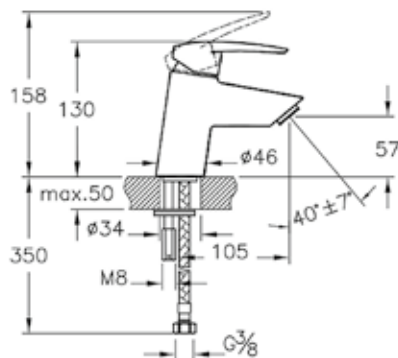

A40950EXP

Смеситель Dynamic S для раковины

- Картридж с регулятором расхода и температуры
- Макс. расход 9 л/мин