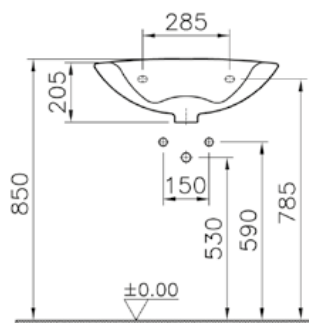

6147B003-0001

Раковина Arkitekt для людей с ограниченными возможностями, 60 см, цвет белый