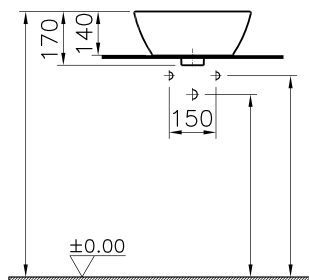

4421B003-0016

Раковина-чаша Гео, 38 см, цвет белый