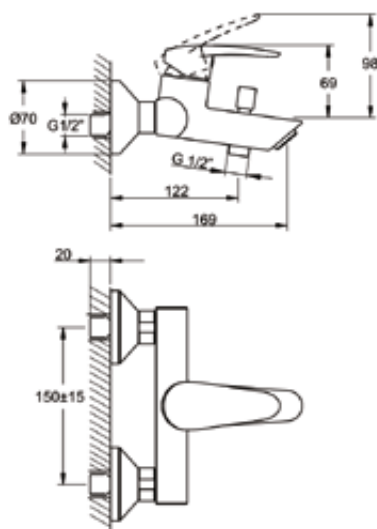

Dynamic S 3 в 1

A49152EXP

Набор из 3 смесителей Dynamic S 3 в 1
(раковина, ванна, душевой гарнитур)

Смеситель для раковины

Смеситель для ванны/душа