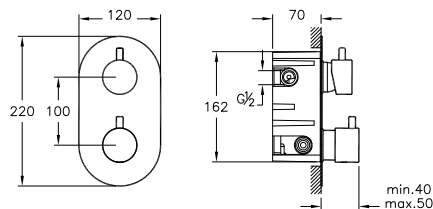

A47024EXP

Встраиваемый термостат для душа AquaHeat (3-режимный)

- Автостоп при прекращении потока холодной воды
- Термостатический картридж
- Переключатель на 3 режима
- Скрытая часть устанавливается при монтаже в стену, включена в комплект
- Вентили с углом поворота 180°

A47025EXP

Встраиваемый смеситель для душа AquaHeat (термостат, 2-режимный)