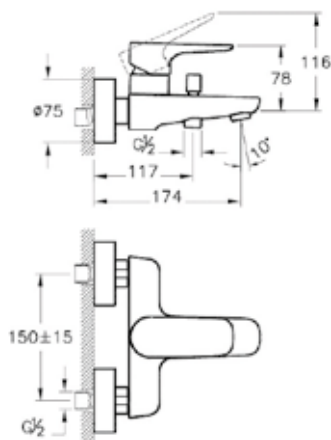

A42324EXP

Смеситель X-Line для ванны/душа

- Подключение душевого шланга 1/2 дюйма
- Переключатель с блокировкой
- Картридж с регулятором