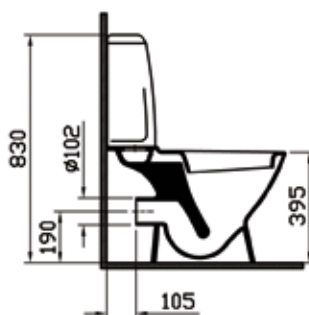

Grand

9763B003-0567

Комплект Grand-1 без бидетки:
напольный унитаз, бачок, механизм
смыва на 3/6 л, стандартное сиденье
с металлическими петлями

Arkitekt

6069B003-0012

Раковина Arkitekt, встраиваемая снизу,
52 см, цвет белый

Производство в России.

Возможные размеры:

6039B003-0012

42 см

Минимальное кол-во для заказа: 35 шт.

6031B003-0012

57 см

Минимальное кол-во для заказа: 35 шт.