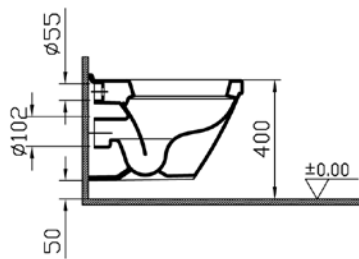

7740B003-0075

Комплект подвесного унитаза S50 52 см
с сиденьем микролифт

S50

5318V003-0075

Комплект подвесного унитаза S50 52 см с сиденьем микролифт

Производство в России.

Diana

9816V003-7200