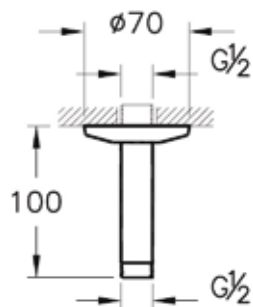

A4564923EXP

Соединительная труба потолочная
(короткая)