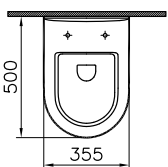

740-0480

Панель смыва Sirius, цвет глянцевый хром

Pro

Комплект Pro: инсталляция с кнопкой

750-5800-01

Монтажная рама для подвесного унитаза со встроенным бачком со звукоизоляционным покрытием

- Заводские настройки полного объема смыва — 6 л, малого объема смыва — 3л, с возможностью регулирования объема смыва 4/2 л
- Подключение воды слева, справа и сзади
- Комплект крепежей прилагается