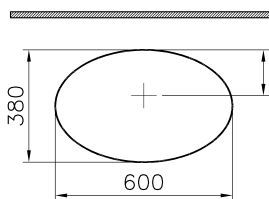

GEO

4421B003-0016

Раковина-чаша Гео, 38 см, цвет белый

GEO

4423B003-0016

Овальная раковина-чаша Гео, 60 см, цвет белый

GEO

4424B003-0001