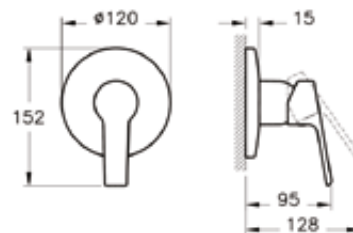

Душевой гарнитур

Сет с гигиеническим душем

A49226EXP

Готовый сет с гигиеническим душем
(смеситель, скрытая часть, гигиенический душ, держатель)

Гигиенический душ

Встраиваемый смеситель

Выход на ручной душ

Универсальная внутренняя часть
для встраиваемых смесителей