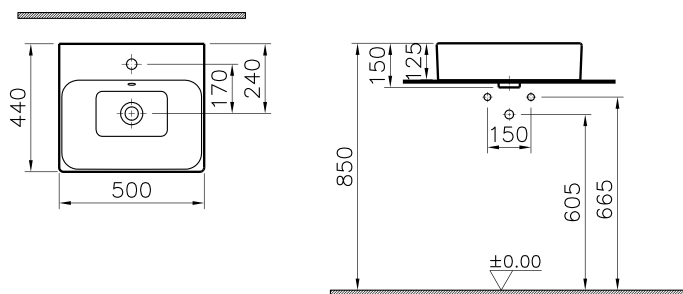

Скрытая система смыва 3 / 6 л, глубина установки 12 см

740-0480

Панель системы смыва, цвет глянцевый хром

740-0580

Панель системы смыва, цвет глянцевый хром

Nuo

4431B003-0001

Раковина Nuo, 50 см, цвет белый