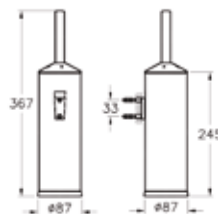

Arkitekta

A44505EXP

Настенный диспенсер для жидкого мыла, материал: нержавеющая сталь, 1200 мл, 117x120x210 мм

Arkitekta

A44351EXP

Металлический диспенсер для бумажных полотенец Arkitekta

Arkitekta

A44287EXP