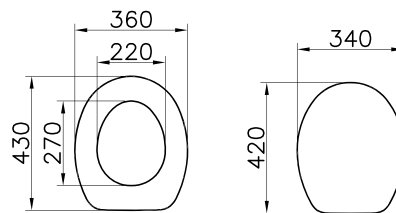

Efes

37-013-301

Сиденье для унитаза Efes, дерево, цвет каштановый