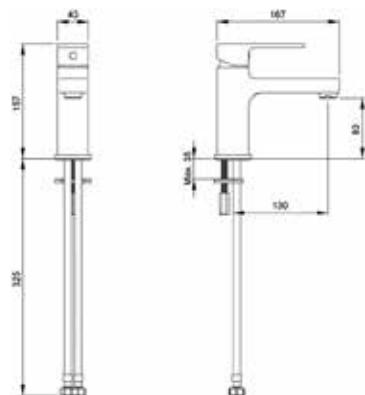

A40775EXP

Смеситель Q-Line для раковины

- Картридж с регулятором расхода и температуры
- Аэратор с поворотом $\pm 7^\circ$
- Макс. расход — 9 л/мин