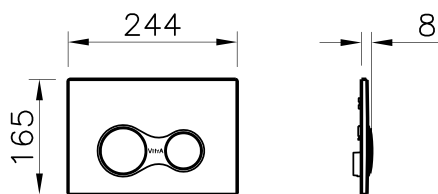

Sirius

740-0485

Панель смыва Sirius, цвет матовый хром