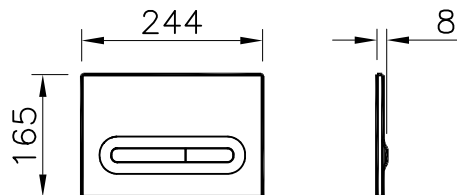

Loop O

740-0580

Панель смыва Loop O, цвет глянцевый
хром, для инсталляций

Loop R

740-0680

Панель смыва Loop R, цвет глянцевый
хром

Loop T

740-0780