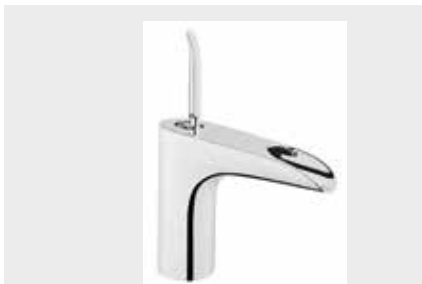

Серия смесителей Nest Trendy для раковины
Pentagon Design
Nest Trendy Faucet Series
Pentagon Design

Каскадный смеситель для раковины T4
Indeed
T4 Cascade Flow Faucet
Indeed

Смеситель X-Line для раковины
Команда дизайнеров Vitra
X-Line Faucet Series
Vitra Design Team