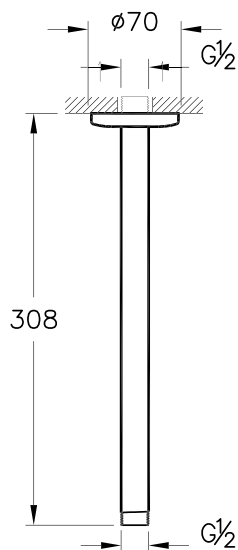

A4565023EXP

Соединительная труба потолочная
(длинная)