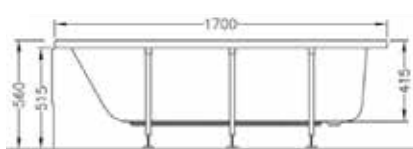

52280001000
Прямоугольная акриловая ванна Neop, 170x75 см, глубина 41,5 см

51480001000
Фронтальная акриловая панель Matrix, 170 см

59990228000
Ножки для ванны

5601091
Сифон

56859
Зеркало Elite с подсветкой, 45 см

Harmony

50100001000
Душевой акриловый поддон Harmony, 90x90 см

59990010000
Ножки для поддона

5601089
Сифон