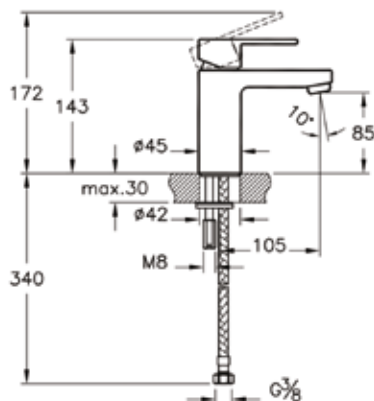

Punto Fuga

A41056EXP

Смеситель Punto Fuga для раковины

- Покрытие хром
- Длина излива: 105 мм
- Высота излива: 85 мм
- Керамический картридж

Punto Fuga

A41057EXP

Смеситель Punto Fuga для ванны/душа

- Покрытие хром
- Переключение душевого шланга 1/2 дюйма
- Длина излива: 167 мм
- Керамический картридж