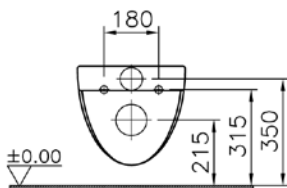

Form 500

4305B003-6067

Комплект подвесного унитаза Form 500 с сиденьем микролифт

Производство в России.