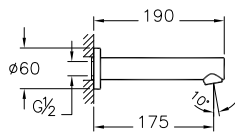

A40682EXP

Излив для ванны Pure

- Совместим со встроенным смесителем для ванны или ванны/душа
- Силиконовый аэратор
- Длина излива: 175 мм