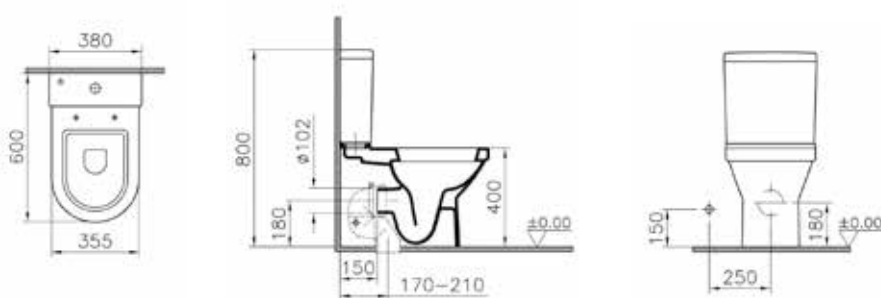

Производство в России.

S50

5339B003-0012

Раковина S50, встраиваемая снизу, 48 см, цвет белый

S50

9798B003-7201

Комплект пристенного унитаза S50
60 см с сиденьем микролифт

S50