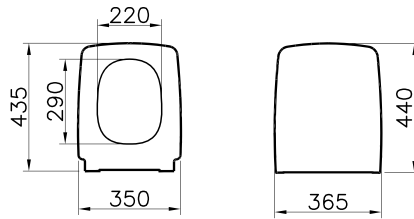

Панель смыва Loop T, цвет глянцевый хром

Loop O

740-0940

Панель смыва Loop O металлическая, антивандальная для инсталляций

Сиденья

Shift

91-003-009

Сиденье для унитаза Shift, дюропласт, с микролифтом, съемные петли