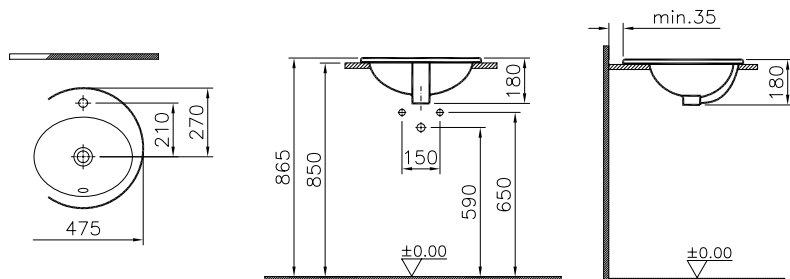

5467B003-0001

Раковина накладная S20 встраиваемая сверху, 50 см