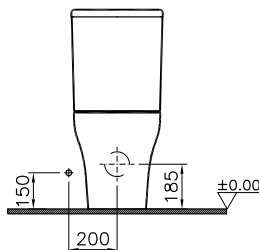

Комплект напольного унитаза Diana с открытой задней частью, 60 см от стены, сиденье микролифт

Zentrum

5786B003-0001
Раковина Zentrum, 60 см

6936B003-7035
Пьедестал

Производство в России.

Zentrum

1. 9012B003-7204