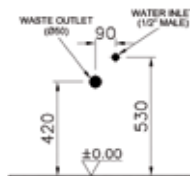

5999b003-5556

Писсуар Arkitekt со встроенным электронным сенсором системы смыва, цвет белый, питание от батареек