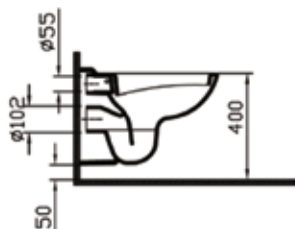

9773B003-7201

Комплект Normus-1: подвесной унитаз со скрытой системой смыва на 3/6 л, стандартное сиденье с металлическими петлями, 740-0500 панель системы смыва с механическими кнопками, цвет белый (панель управления двойная)

9773B003-7202

Комплект Normus-2: подвесной унитаз со скрытой системой смыва на 3/6 л, стандартное сиденье с металлическими петлями, 740-0580 панель системы смыва с механическими кнопками, цвет хром (панель управления двойная)

9773B003-7203

Комплект Normus-3: подвесной унитаз со скрытой системой смыва на 3/6 л, стандартное сиденье с металлическими петлями, 740-0585 панель системы смыва с механическими кнопками, цвет матовый хром (панель управления двойная)