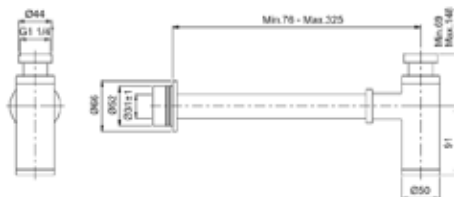

Металлический держатель туалетной
бумаги Arkitekta

Сифон

A45123XP

Сифон для раковины металлический

- Для слива диаметром 1 ¼" дюйма
- Диапазон установки (вертикальный): 69 – 125 мм
- Расстояние до стены: 76 – 290 мм