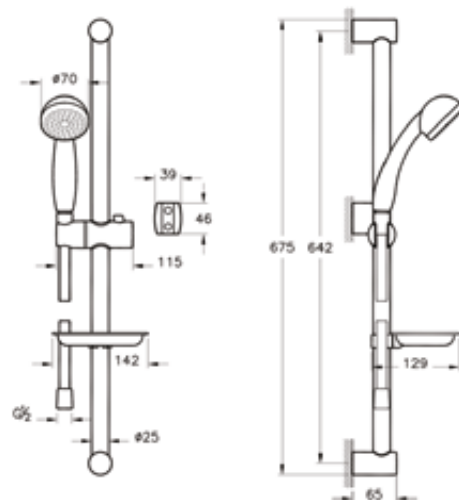

Душевой гарнитур