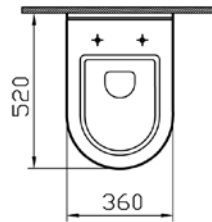

7740B003-0075

Комплект подвесного унитаза S50 52 см
с сиденьем микролифт

S50

5318V003-0075

Комплект подвесного унитаза S50 52 см с сиденьем микролифт

Производство в России.

Diana

9816V003-7200