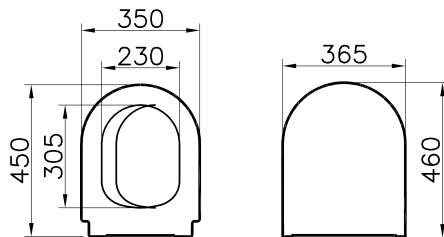

85-003-729

Сиденье для унитаза универсальное,
дюропласт, с микролифтом, цвет белый