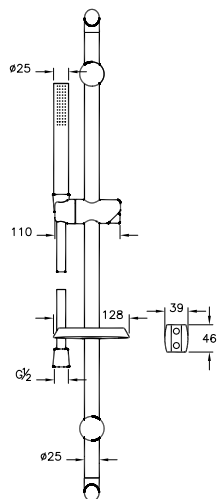

Pure

A45544EXP

Душевой гарнитур Pure

- Одиночный режим распыления потока воды Aquaspray
- Легко чистится
- Душевой шланг Chroma-tech 1.750 мм
- Мыльница
- 3/4"-1/2" адаптер входит в комплект
- Регулятор расхода обеспечивает макс. расход 12 л/мин.
- Металлическая лейка диаметром 25 мм