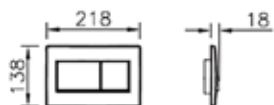

Pro

Комплект Pro: инсталляция с кнопкой

750-5800-01

Монтажная рама для подвесного унитаза со встроенным бачком со звукоизоляционным покрытием

- Заводские настройки полного объема смыва — 6 л, малого объема смыва — 3л, с возможностью регулирования объема смыва 4/2 л
- Подключение воды слева, справа и сзади
- Комплект крепежей прилагается

740-0480

Панель смыва Sirius, цвет глянцевый хром

Uno

Комплект Uno: инсталляция с кнопкой

720-5800-01

Монтажная рама для подвесного унитаза со встроенным бачком

- Заводские настройки полного объема смыва — 6 л, малого объема смыва — 3л, с возможностью регулирования объема смыва 4/2 л
- Подключение воды слева, справа и сзади
- Комплект крепежей прилагается

720-0100

Панель смыва, белый

720-0155

Панель смыва, сияющий хром

720-0180

Панель смыва, глянцевый хром