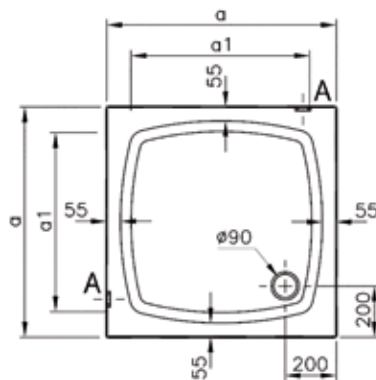

5601089
Сифон

Установка в пол

Установка с ножками и панелями

Harmony

57680001000

Душевой поддон Harmony квадратный, 90x90 см, моноблок

5601089

Сифон