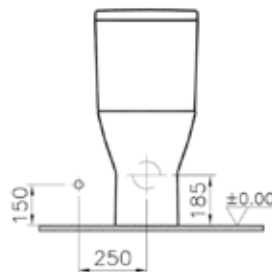

Diana

9816V003-7200

Комплект напольного унитаза Diana с открытой задней частью, 60 см от стены, сиденье микролифт