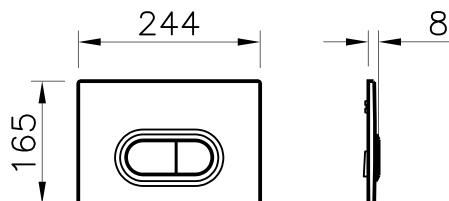

740-0580

Панель смыва Loop O, цвет глянцевый
хром, для инсталляций