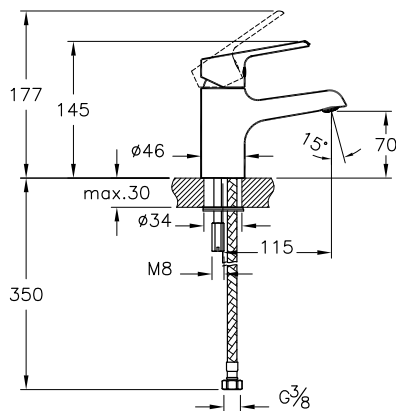

X-Line

A42324EXP

Смеситель X-Line для ванны/душа

- Подключение душевого шланга 1/2 дюйма
- Переключатель с блокировкой
- Картридж с регулятором

Axe S

A41069EXP

Смеситель Axe S для раковины

- Скрытый аэратор со слотом под монету
- Макс. расход — 9 л/мин
- Картридж с регулятором расхода и температуры