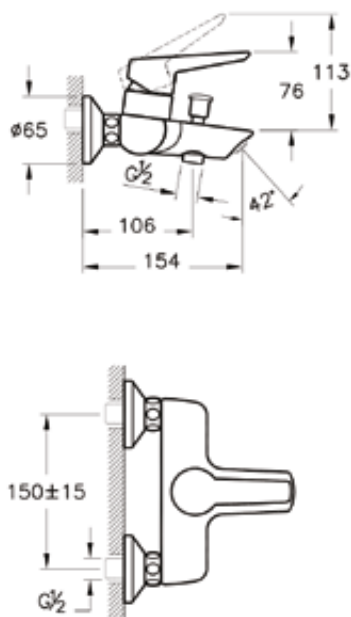

Душевой гарнитур

Solid S 3 в 1

A49227EXP

Набор из 3 смесителей Solid S 3 в 1 (смеситель для раковины, смеситель для ванны и душа, душевой гарнитур с функцией Aquaspray)

Смеситель для раковины

Смеситель для ванны/душа