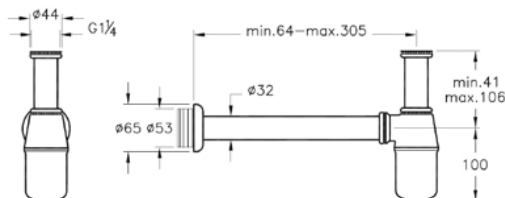

Сифон

A45122EXP

Сифон для кухонных раковин

- Для слива диаметром 1 ¼" дюйма
- Металлическая погружная труба
- Диапазон установки (вертикальный): 41 – 106 мм
- Расстояние до стены: 64 – 305 мм