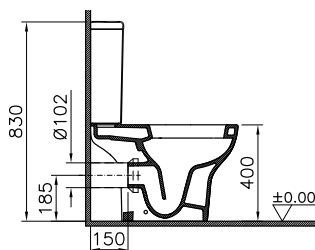

Комплект напольного унитаза Diana с открытой задней частью, 60 см от стены, сиденье микролифт

Zentrum

5786B003-0001
Раковина Zentrum, 60 см

6936B003-7035
Пьедестал

Производство в России.

Zentrum

1. 9012B003-7204