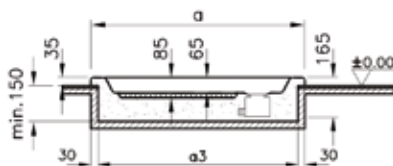

5601089
Сифон

Установка в пол

Установка с ножками и панелями

Harmony

57680001000

Душевой поддон Harmony квадратный, 90x90 см, моноблок

5601089

Сифон