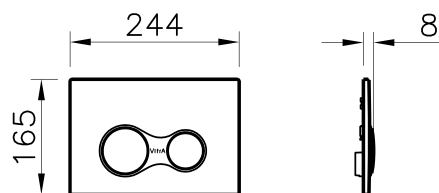

Кнопки

Select

740-1121

Панель смыва Select, цвет золото

Sirius

740-0480

Панель смыва Sirius, цвет глянцевый хром

740-0486