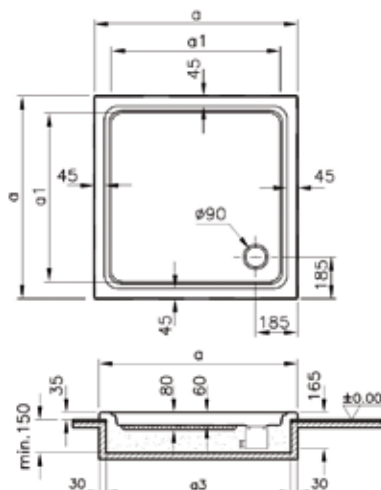

Ножки для поддона

5601089

Сифон

Optima

51930001000

Душевой поддон Optima, 90x90 см,
установка в пол

5601089

Сифон