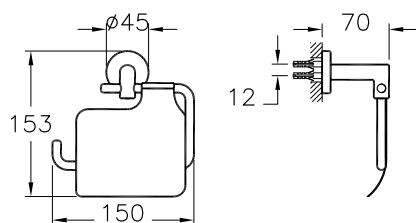

A44788EXP

Держатель туалетной бумаги
Minimax