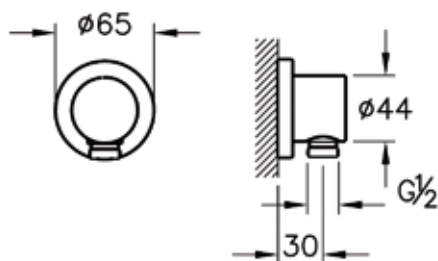

U-образный сифон

- Для слива диаметром 1 1/4" дюйма
- Диапазон установки (вертикальный): 30 – 105 мм
- Расстояние до стены: 125 – 278 мм

Dynamic S

A45223EXP

Выход на ручной душ Dynamic S

- Совместим со всеми ручными душами
- G 1/2"