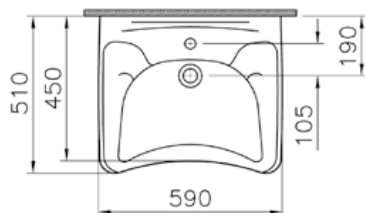

6147B003-0001

Раковина Arkitekt для людей с ограниченными возможностями, 60 см, цвет белый