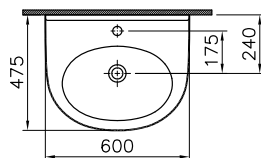

Комплект напольного унитаза Diana с открытой задней частью, 60 см от стены, сиденье микролифт

Zentrum

5786B003-0001
Раковина Zentrum, 60 см

6936B003-7035
Пьедестал

Производство в России.

Zentrum

1. 9012B003-7204