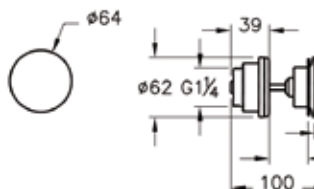

Донный клапан

A45149EXP

Нажимной донный клапан для раковины с переливом (система Click-clack)