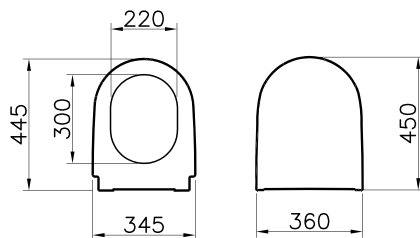

89-003-009

Сиденье для унитаза Nest с микролифтом, дюропласт, металлические петли