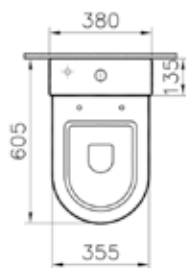

Diana

9816V003-7200

Комплект напольного унитаза Diana с открытой задней частью, 60 см от стены, сиденье микролифт