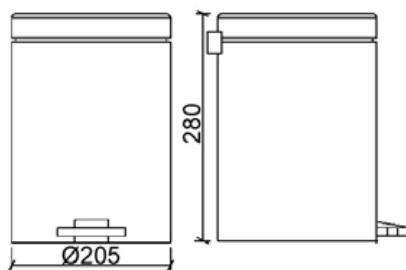

A44055EXP

Металлический контейнер для мусора
Arkitekta, 5 л