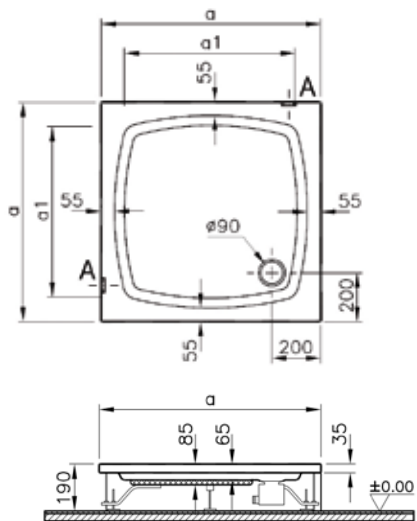

50100001000

Душевой поддон Harmony, 90x90 см

54400001000

Передняя панель Harmony, 90 см

53900001000

Боковая панель Harmony, 90 см

59990010000

Ножки для поддона

5601089

Сифон