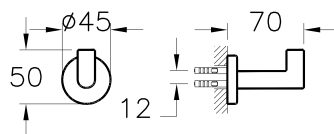

A44787EXP

Крючок для халата