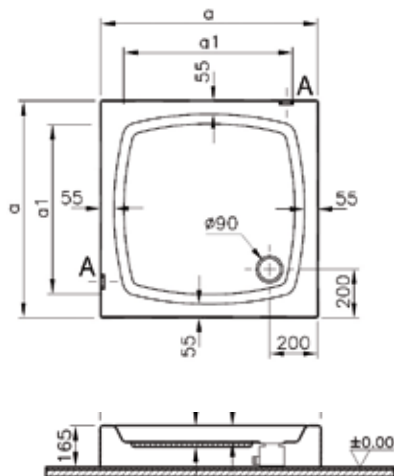

5601089
Сифон

Установка в пол

Установка с ножками и панелями

Harmony

57680001000

Душевой поддон Harmony квадратный, 90x90 см, моноблок

5601089

Сифон