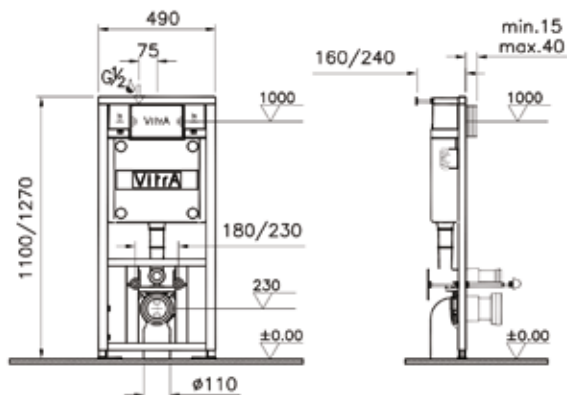

9773B003-7201

Комплект Normus-1: подвесной унитаз со скрытой системой смыва на 3/6 л, стандартное сиденье с металлическими петлями, 740-0500 панель системы смыва с механическими кнопками, цвет белый (панель управления двойная)

9773B003-7202

Комплект Normus-2: подвесной унитаз со скрытой системой смыва на 3/6 л, стандартное сиденье с металлическими петлями, 740-0580 панель системы смыва с механическими кнопками, цвет хром (панель управления двойная)

9773B003-7203

Комплект Normus-3: подвесной унитаз со скрытой системой смыва на 3/6 л, стандартное сиденье с металлическими петлями, 740-0585 панель системы смыва с механическими кнопками, цвет матовый хром (панель управления двойная)