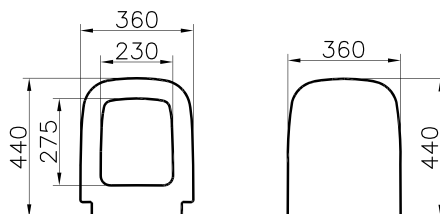

Сиденье для унитаза Form 500, дюропласт, с микролифтом

S50

72-003-301

Сиденье для унитаза S50, дюропласт, металлические петли

72-003-309

Сиденье для унитаза S50, дюропласт, с микролифтом

S20

77-003-001