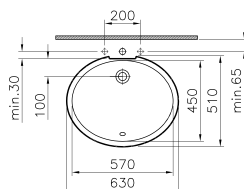

Arkitekt

6069B003-0012

Раковина Arkitekt, встраиваемая снизу,
52 см, цвет белый

Производство в России.

Возможные размеры:

6039B003-0012

42 см

Минимальное кол-во для заказа: 35 шт.

6031B003-0012

57 см

Минимальное кол-во для заказа: 35 шт.