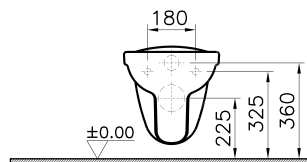

Normus

9705B003-7201

Комплект:
напольный унитаз Normus Facelift,
65 см, бачок, механизм смыва на 3/6 л,
стандартное сиденье
с металлическими
петлями

Normus

6855B003-0353

Подвесной унитаз Normus

Grand

9763B003-0567