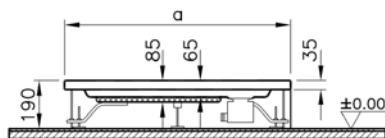

5601089
Сифон

Установка в пол

Установка с ножками и панелями

Harmony

57680001000

Душевой поддон Harmony квадратный, 90x90 см, моноблок

5601089

Сифон