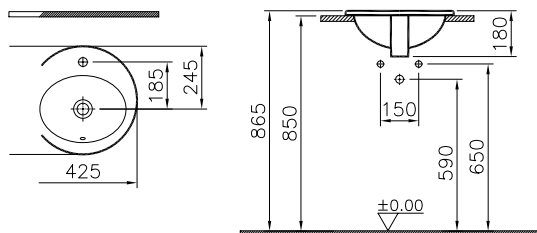

5466B003-0001

Раковина накладная S20 встраиваемая сверху, 45 см