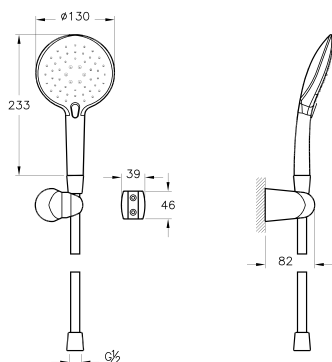

Лейка с душем

A4562723EXP

Лейка с душем

- G 1/2"-G 1/2"
- Легкая очистка
- Душевой шланг 1.750 мм
- Регулятор потока обеспечивает макс. расход 12 л/ мин при A45627EXP
- Регулятор потока обеспечивает макс. расход 6 л/ мин при A45627WSA
- 5 типов струи: Aquamassage, Aquamassage+Aquaspray, Aquaspray