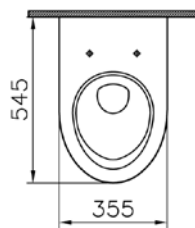

Овальная раковина-чаша Гео, 60 см,
цвет белый

GEO

4426B003-0001

Раковина прямоугольная Гео
с отверстием под смеситель, 60 см,
цвет белый

Form 500

4305B003-6067

Комплект подвесного унитаза Form 500 с сиденьем микролифт