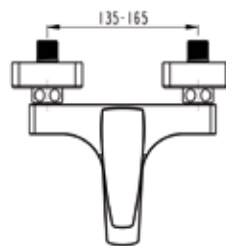

Q-Line

A40778EXP

Смеситель Q-Line для ванны/душа

- Подключение душевого шланга 1/2 дюйма
- Переключатель с блокировкой
- Картридж с регулятором расхода и температуры

X-Line

A42321EXP

Смеситель X-Line для раковины

- Картридж с регулятором расхода и температуры
- Макс. расход — 9 л/мин