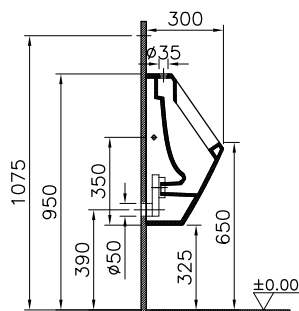

5462B003-1069

Писсуар S20, подвод воды сверху

Рекомендуемые флешеры:

311-2521, нажимной флешер

310-2340, флешер с электронным сенсором с возможностью работы от батареек

5462B003-0309

Писсуар S20, задний подвод воды

Рекомендуемые флешеры:

311-2910, цвет хром, работа от сети, с электронным сенсором

310-3310, нажимной флешер, встраивается в стену

Минимальное кол-во для заказа: 50 шт.