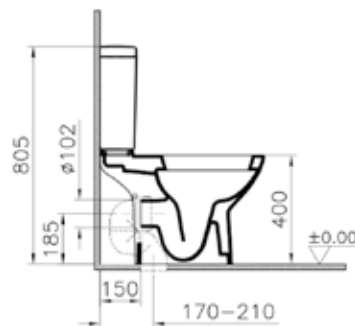

Diana

9816V003-7200

Комплект напольного унитаза Diana с открытой задней частью, 60 см от стены, сиденье микролифт