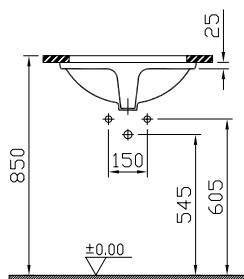

Производство в России.

S50

5339B003-0012

Раковина S50, встраиваемая снизу, 48 см, цвет белый

S50

9798B003-7201

Комплект пристенного унитаза S50
60 см с сиденьем микролифт

S50