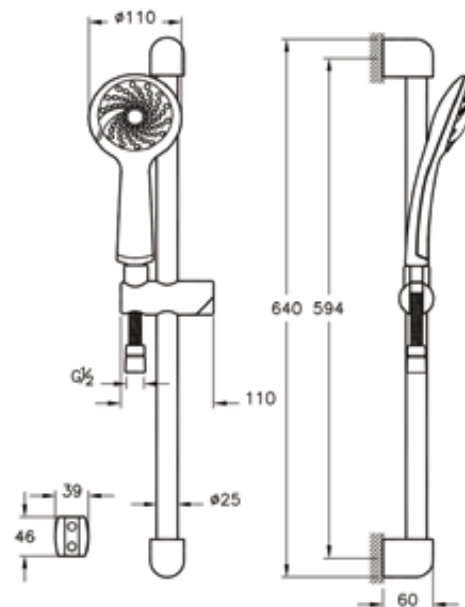

Душевой гарнитур