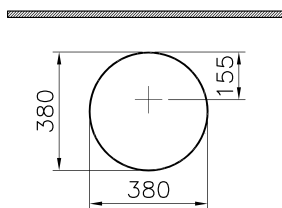

4421B003-0016

Раковина-чаша Гео, 38 см, цвет белый