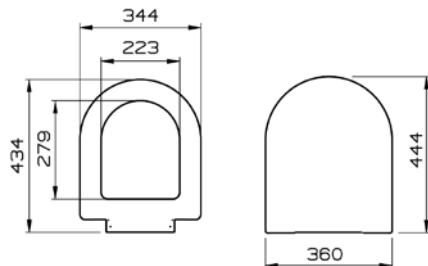

S50

72-003-301

Сиденье для унитаза S50, дюропласт, металлические петли

72-003-309

Сиденье для унитаза S50, дюропласт, с микролифтом