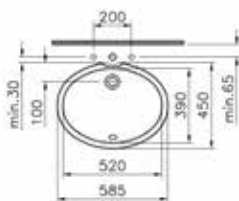

Arkitekt

6069B003-0012

Раковина Arkitekt, встраиваемая снизу,
52 см, цвет белый

Производство в России.

Возможные размеры:

6039B003-0012

42 см

Минимальное кол-во для заказа: 35 шт.

6031B003-0012

57 см

Минимальное кол-во для заказа: 35 шт.