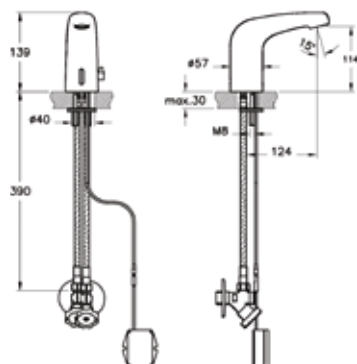

A47104EXP

Инфракрасный смеситель для раковины AquaSee (от сети)

- Автостоп после 60 секунд непрерывного контакта
- Датчик устанавливает диапазон восприятия автоматически после установки
- Вход для холодной-горячей воды
- Макс. расход — 9 л/мин
- Макс. расстояние от центра смесителя до начала чаши — 70 мм
- Кран и фильтр в комплекте

A47105EXP

Инфракрасный смеситель для раковины AquaSee (на аккумуляторных батареях)

- Автостоп после 60 секунд непрерывного контакта
- Датчик устанавливает диапазон восприятия автоматически после установки
- Вход для холодной-горячей воды
- Макс. расход — 9 л/мин
- Макс. расстояние от центра смесителя до начала чаши — 70 мм
- Кран и фильтр в комплекте