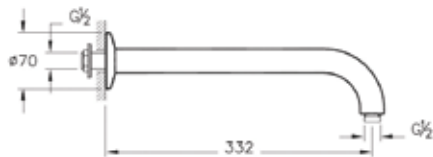

A45651EXP

Душевой кронштейн (настенный)
для монтажа верхнего душа

- Встраиваемый в стену
- 332 мм