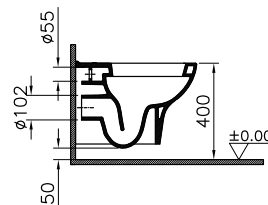

S50

9003B003-7200

Комплект: подвесной унитаз S50 с сиденьем микролифт, инсталляцией и панелью управления хромированного цвета

- Заводские настройки полного объема смыва — 6 л, малого объема смыва — 3 л, с возможностью регулирования объема смыва до 4/2 л
- Подключение воды слева, справа и сзади
- Комплект крепежей прилагается

740-0485

Панель смыва Sirius, цвет матовый хром

Производство в России.

Zentrum

9012B003-7206

Комплект: подвесной унитаз Zentrum с сиденьем с микролифт, инсталляцией и панелью управления хромированного цвета.

740-0480

Панель смыва Sirius, цвет глянцевый хром