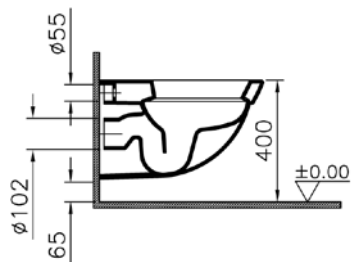

Form 500

4305B003-6067

Комплект подвесного унитаза Form 500 с сиденьем микролифт

Производство в России.