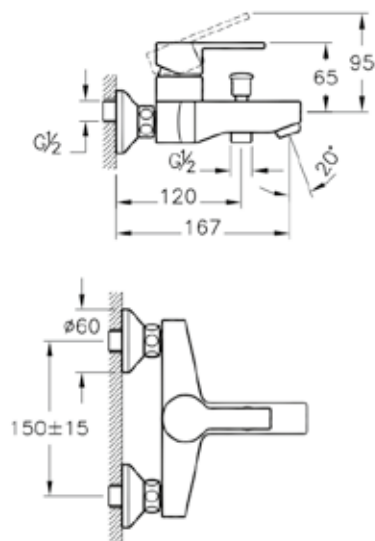

Punto Fuga

A41056EXP

Смеситель Punto Fuga для раковины

- Покрытие хром
- Длина излива: 105 мм
- Высота излива: 85 мм
- Керамический картридж

Punto Fuga

A41057EXP

Смеситель Punto Fuga для ванны/душа

- Покрытие хром
- Переключение душевого шланга 1/2 дюйма
- Длина излива: 167 мм
- Керамический картридж