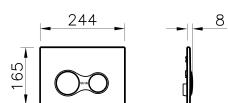

700-1873

Комплект Standart: инсталляция с кнопкой

- Заводские настройки полного объема смыва — 6 л, малого объема смыва — 3 л, с возможностью регулирования объема смыва 4/2 л
- Подключение воды слева, справа и сзади
- Комплект крепежей прилагается

742-5800-01

Скрытая система смыва 3/6 л, глубина установки — 12 см

740-0480

Панель смыва Sirius, цвет глянцевый хром