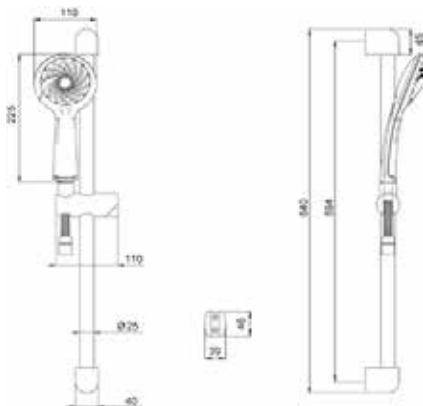

Sense

A45683EXP

Душевой гарнитур Sense

- Модель с 3 режимами распыления потока воды
- Металлическая лейка диаметром 25 мм
- В комплекте крепление для лейки

Минимальное кол-во для заказа: 50 шт.

Samba

A45680EXP