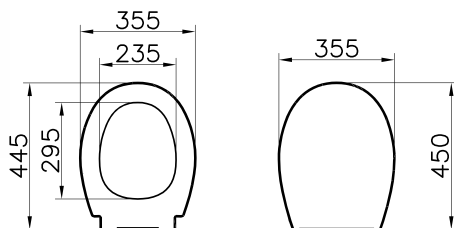

Arkitekt

800-003-001

Сиденье дюропласт, металлические петли

84-003-729

Сиденье для унитаза универсальное, дюропласт, с микролифтом, цвет белый