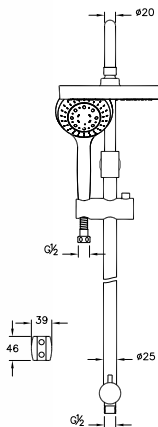

Connection pipe

A4565023EXP

Соединительная труба потолочная
(длинная)

System Rain

A45597EXP

Душевой гарнитур с верхним душем

- Диаметр штанги 25 мм
- Телескопическое крепление верхнего душа
- 5-режимный ручной душ
- Подключение к смесителю с помощью шланга
- Душевой шланг 1.750 мм – 2.250 мм
- Переключатель на штанге
- Должен использоваться со смесителем для ванны/душа или душа
- Не требует встроенной системы инсталляции