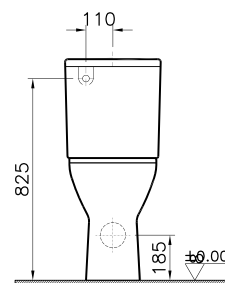

S50

5421b003-0075

Унитаз для инвалидов

801-003-003

Стандартное сиденье, дюропласт