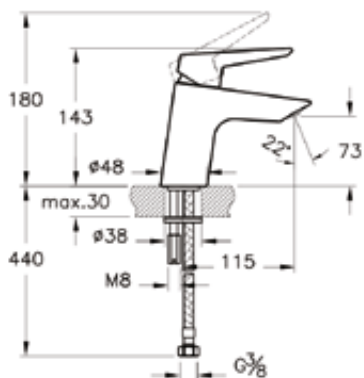

Душевой гарнитур

Solid S 3 в 1

A49227EXP

Набор из 3 смесителей Solid S 3 в 1 (смеситель для раковины, смеситель для ванны и душа, душевой гарнитур с функцией Aquaspray)

Смеситель для раковины

Смеситель для ванны/душа