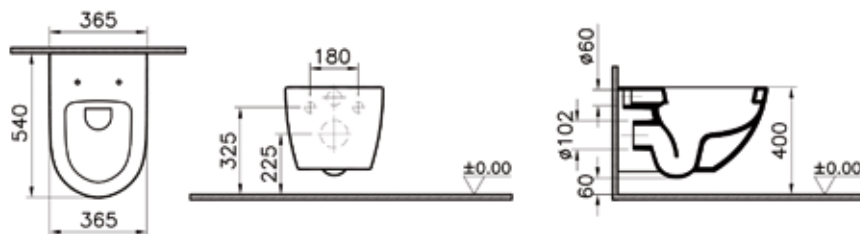

4448B003-6073

Комплект подвесного унитаза Sento с сиденьем с функцией микролифт

742-5800-01

Скрытая система смыва 3 / 6 л, глубина установки 12 см

740-0480

Панель системы смыва, цвет глянцевый хром

740-0580

Панель системы смыва, цвет глянцевый хром