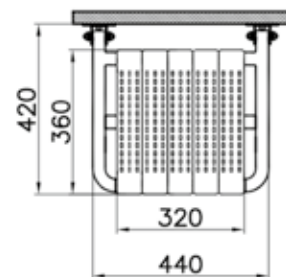

320-3012

Угловой поручень 135°

Поручень пол – стена 90°

320-3013

Поручень пол – стена 90°

Сиденье

320-3016

Откидное сиденье для душа с опорной ножкой