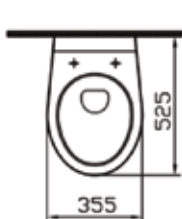

9773B003-7201

Комплект Normus-1: подвесной унитаз со скрытой системой смыва на 3/6 л, стандартное сиденье с металлическими петлями, 740-0500 панель системы смыва с механическими кнопками, цвет белый (панель управления двойная)

9773B003-7202

Комплект Normus-2: подвесной унитаз со скрытой системой смыва на 3/6 л, стандартное сиденье с металлическими петлями, 740-0580 панель системы смыва с механическими кнопками, цвет хром (панель управления двойная)

9773B003-7203

Комплект Normus-3: подвесной унитаз со скрытой системой смыва на 3/6 л, стандартное сиденье с металлическими петлями, 740-0585 панель системы смыва с механическими кнопками, цвет матовый хром (панель управления двойная)