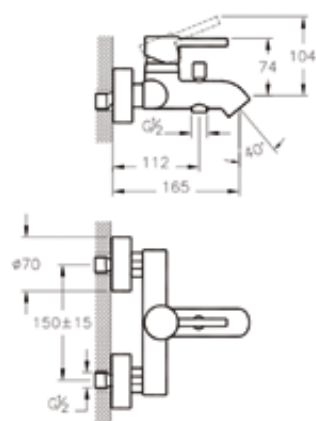

Душевой гарнитур