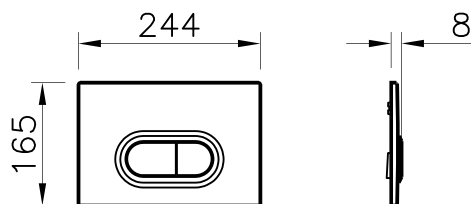

Loop O

740-0940

Панель смыва Loop O металлическая, антивандальная для инсталляций