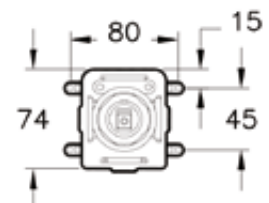

Кнопки

Select

740-1121

Панель смыва Select, цвет золото

Sirius

740-0480

Панель смыва Sirius, цвет глянцевый хром

740-0486