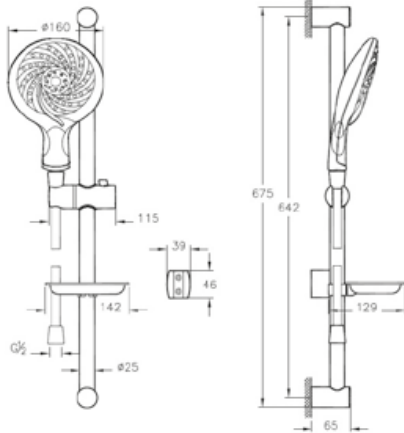

Samba

A45655EXP

5F Набор для душа (штанга и ручной душ 5-режимный) Samba

- 5 типов струи: Aquamassage+Aquaspray, Aquaspray, Aquamassage, Aquamassage+Aquasoft, Aquagain
- Легкое перемещение держателя
- Легкая очистка
- 160 мм
- Полимерный душевой шланг 1.750 мм
- 3/4"-1/2" адаптер включен в комплект
- Регулятор потока