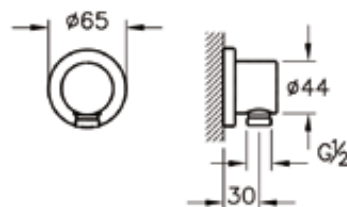

Выход на ручной душ

Универсальная внутренняя часть
для встраиваемых смесителей