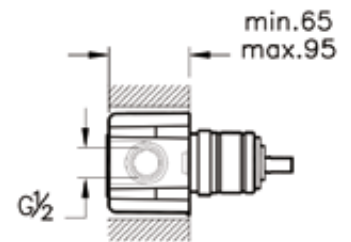

Душевой гарнитур

Сет с гигиеническим душем

A49226EXP

Готовый сет с гигиеническим душем
(смеситель, скрытая часть, гигиенический душ, держатель)

Гигиенический душ

Встраиваемый смеситель

Выход на ручной душ

Универсальная внутренняя часть
для встраиваемых смесителей