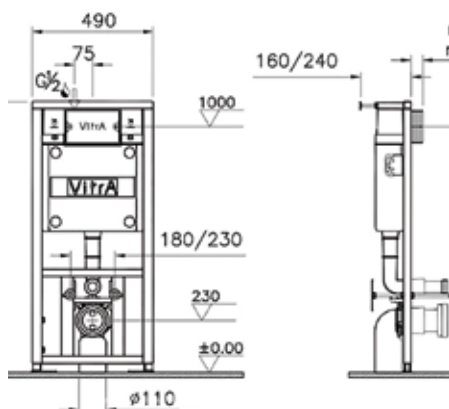

Uno

Комплект Uno: инсталляция с кнопкой

720-5800-01

Монтажная рама для подвесного унитаза со встроенным бачком

- Заводские настройки полного объема смыва — 6 л, малого объема смыва — 3л, с возможностью регулирования объема смыва 4/2 л
- Подключение воды слева, справа и сзади
- Комплект крепежей прилагается

720-0100

Панель смыва, белый

720-0155

Панель смыва, сияющий хром

720-0180

Панель смыва, глянцевый хром