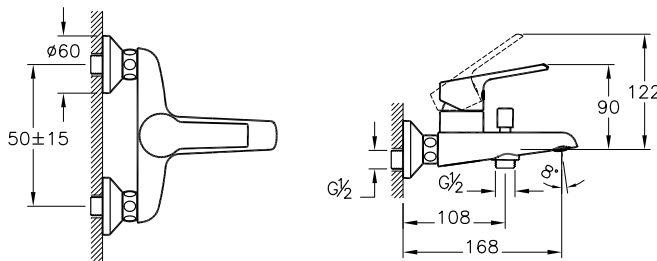

A41070EXP

Смеситель Axe S для ванны/душа

- Скрытый аэратор со слотом под монету
- Картридж с регулятором расхода и температуры
- Переключатель с блокировкой