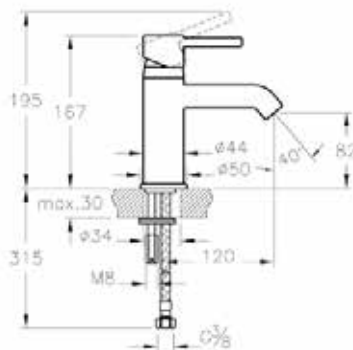

A41984EXP

Смеситель Minimax S для раковины

- Картридж с регулятором расхода и температуры
- Скрытый аэратор со слотом под монету
- Макс. расход — 9 л/мин