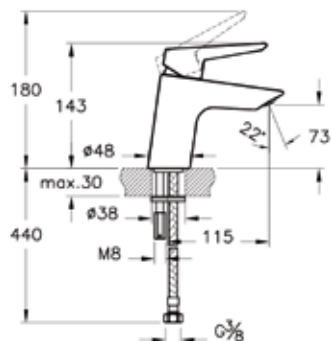

Dynamic-S

A40954EXP

Смеситель Dynamic S для душа

- Подключение душевого шланга 1/2 дюйма

Solid S

A42440EXP

Смеситель Solid S для раковины

- Картридж с регулятором расхода и температуры
- Скрытый аэратор со слотом под монету
- Макс. расход 9 л/мин