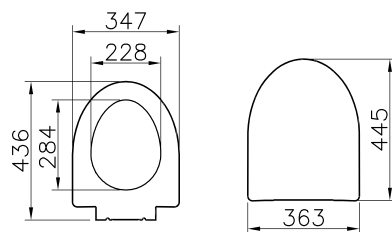

97-003-009

Сиденье для унитаза Form 500, дюропласт, с микролифтом