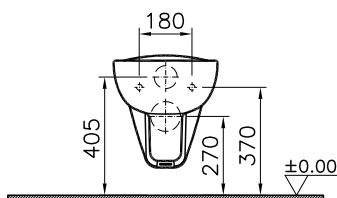

Conforma

5811B003-0075

Подвесной унитаз Conforma, ванная комната без барьеров, 70 см

107-003-003

Сиденье для унитаза

S50

5421b003-0075

Унитаз для инвалидов

801-003-003

Стандартное сиденье, дюропласт