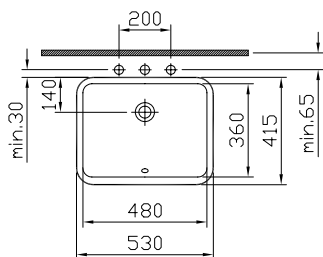

S50

5339B003-0012

Раковина S50, встраиваемая снизу, 48 см, цвет белый