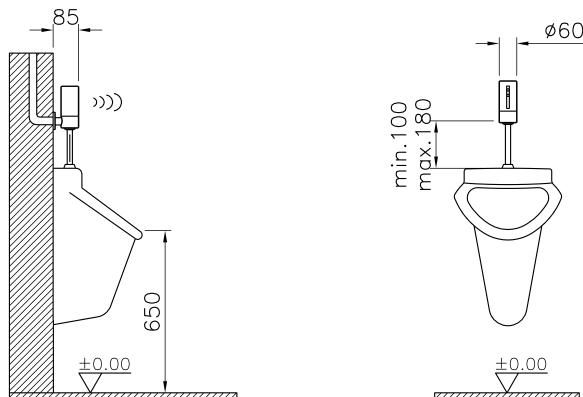

Флешер

310-1531

Электронный сенсор системы смыва
для писсуаров с верхним подводом
воды, питание от батареи, цвет
хром