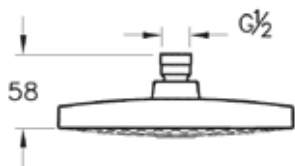

Rain

A45633EXP

Верхний душ Rain

- Один вид струи: Aquarain
- 185 мм
- Шаровое соединение, регулировка угла наклона 20° (±20°)
- Регулятор потока обеспечивает макс. расход 18 л/мин