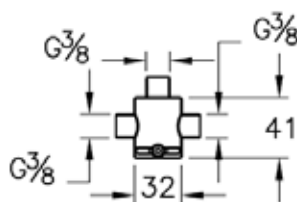

Смеситель скрытого монтажа

A47027EXP

Смеситель скрытого монтажа (может использоваться с гигиеническим душем и бидеткой)

- Позволяет смешивать горячую и холодную воду для устройств с одним выходом