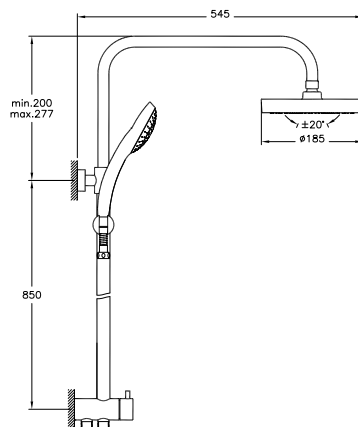

Connection pipe

A4565023EXP

Соединительная труба потолочная
(длинная)

System Rain

A45597EXP

Душевой гарнитур с верхним душем

- Диаметр штанги 25 мм
- Телескопическое крепление верхнего душа
- 5-режимный ручной душ
- Подключение к смесителю с помощью шланга
- Душевой шланг 1.750 мм – 2.250 мм
- Переключатель на штанге
- Должен использоваться со смесителем для ванны/душа или душа
- Не требует встроенной системы инсталляции