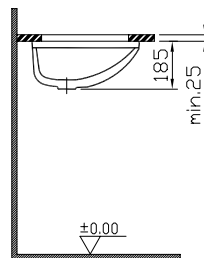

S50

5339B003-0012

Раковина S50, встраиваемая снизу, 48 см, цвет белый