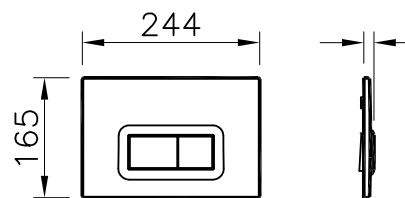

Loop O

740-0580

Панель смыва Loop O, цвет глянцевый
хром, для инсталляций

Loop R

740-0680

Панель смыва Loop R, цвет глянцевый
хром

Loop T

740-0780