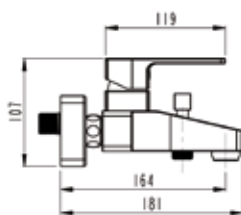

Q-Line

A40778EXP

Смеситель Q-Line для ванны/душа

- Подключение душевого шланга 1/2 дюйма
- Переключатель с блокировкой
- Картридж с регулятором расхода и температуры

X-Line

A42321EXP

Смеситель X-Line для раковины

- Картридж с регулятором расхода и температуры
- Макс. расход — 9 л/мин