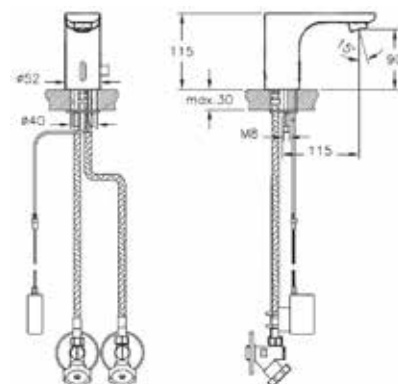

AquaSee

A47060EXP

Инфракрасный смеситель для раковины AquaSee (от сети)

- Автостоп после 60 секунд непрерывного контакта
- Датчик устанавливает диапазон восприятия автоматически после установки
- Вход для холодной-горячей воды
- Напряжение 220V
- Макс. расход — 9 л/мин
- Макс. расстояние от центра смесителя до начала чаши — 70 мм
- Кран и фильтр в комплекте

A47061EXP

Инфракрасный смеситель для раковины AquaSee (на аккумуляторных батареях)

- Автостоп после 60 секунд непрерывного контакта
- Датчик устанавливает диапазон восприятия автоматически после установки
- Вход для холодной-горячей воды
- Напряжение 9V
- Макс. расход — 9 л/мин
- Макс. расстояние от центра смесителя до начала чаши — 70 мм
- Кран и фильтр в комплекте