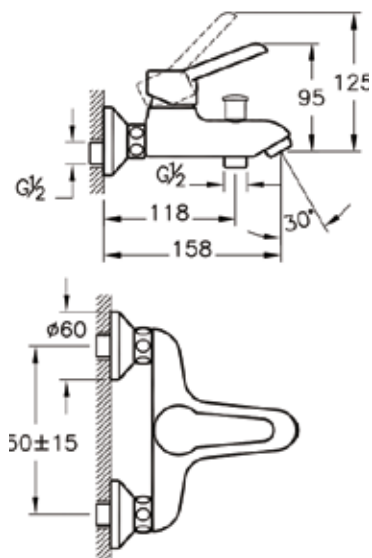

Punto Viva

A41044EXP

Смеситель Punto Viva для раковины

- Покрытие хром
- Длина излива: 123 мм
- Высота излива: 68 мм
- Керамический картридж

Punto Viva

A41045EXP

Смеситель Punto Viva для ванны/душа

- Покрытие хром
- Переключение душевого шланга 1/2 дюйма
- Длина излива: 158 мм
- Керамический картридж