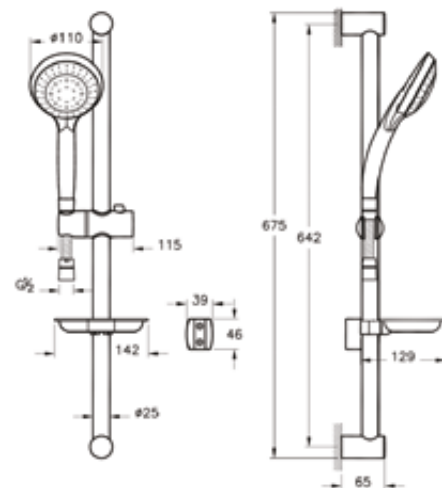

Minimax S 3 в 1

A49153EXP

Набор смесителей Minimax S 3 в 1

- Картридж с регулятором расхода и температуры
- Скрытый аэратор со слотом под монету
- Макс. расход — 9 л/мин

Смеситель для раковины

Смеситель для ванны/душа

Душевой гарнитур