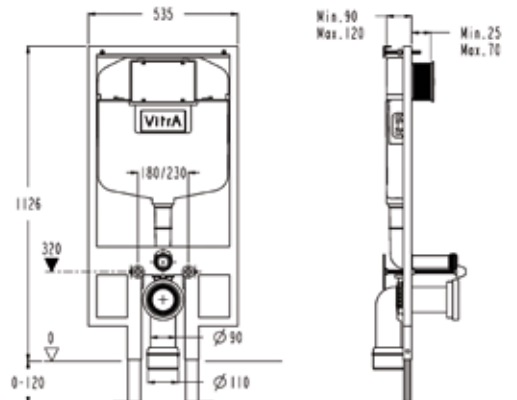

740-0480

Панель смыва Sirius, цвет глянцевый хром

Pro

Комплект Pro: инсталляция с кнопкой

750-5800-01

Монтажная рама для подвесного унитаза со встроенным бачком со звукоизоляционным покрытием

- Заводские настройки полного объема смыва — 6 л, малого объема смыва — 3л, с возможностью регулирования объема смыва 4/2 л
- Подключение воды слева, справа и сзади
- Комплект крепежей прилагается