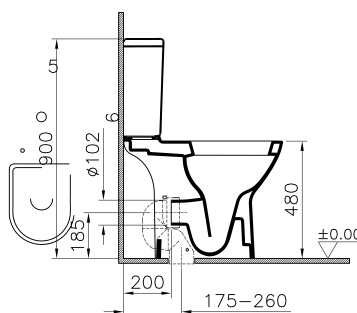

S50

5421b003-0075

Унитаз для инвалидов

801-003-003

Стандартное сиденье, дюропласт