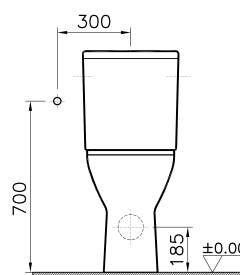

S50

5421b003-0075

Унитаз для инвалидов

801-003-003

Стандартное сиденье, дюропласт