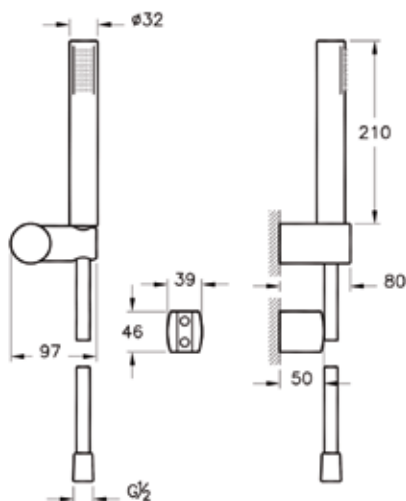

Sense

A45683EXP

Душевой гарнитур Sense

- Модель с 3 режимами распыления потока воды
- Металлическая лейка диаметром 25 мм
- В комплекте крепление для лейки

Минимальное кол-во для заказа: 50 шт.