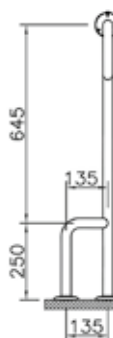

320-3013

Поручень пол – стена 90°