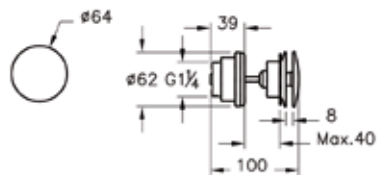

Донный клапан

A45148EXP

Донный клапан для раковины без перелива