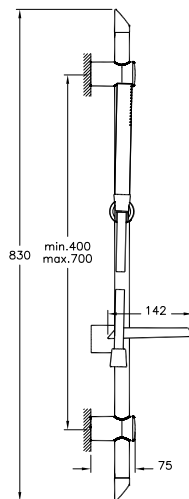

Pure

A45544EXP

Душевой гарнитур Pure

- Одиночный режим распыления потока воды Aquaspray
- Легко чистится
- Душевой шланг Chroma-tech 1.750 мм
- Мыльница
- 3/4"-1/2" адаптер входит в комплект
- Регулятор расхода обеспечивает макс. расход 12 л/мин.
- Металлическая лейка диаметром 25 мм