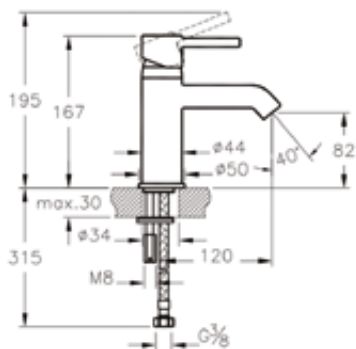

A49153EXP

Набор смесителей Minimax S 3 в 1

- Картридж с регулятором расхода и температуры
- Скрытый аэратор со слотом под монету
- Макс. расход — 9 л/мин

Смеситель для раковины

Смеситель для ванны/душа