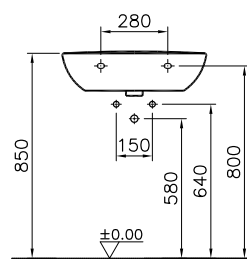

Комплект напольного унитаза Diana с открытой задней частью, 60 см от стены, сиденье микролифт

Zentrum

5786B003-0001
Раковина Zentrum, 60 см

6936B003-7035
Пьедестал

Производство в России.

Zentrum

1. 9012B003-7204