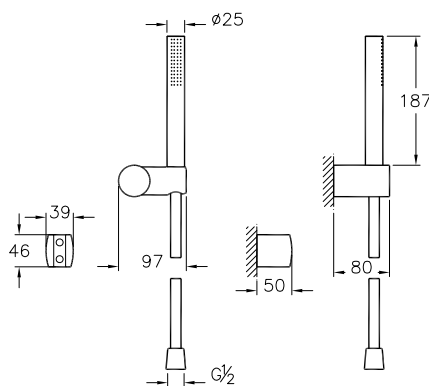

Душевая программа

A40682EXP

Излив для ванны Pure

- Совместим со встроенным смесителем для ванны или ванны/душа
- Силиконовый аэратор
- Длина излива: 175 мм

A45543EXP

Ручной душ Pure, с креплением к стене

- Одиночный режим распыления потока воды Aquaspray
- Металлическая лейка диаметром 25 мм
- Легко чистится
- Chroma-tech душевой шланг 1,750 мм
- 3/4"-1/2" адаптер входит в комплект
- Регулятор расхода обеспечивает макс. расход 12 л/мин