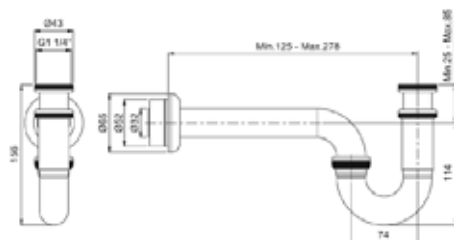

A45117EXP

U-образный сифон

- Для слива диаметром 1 1/4" дюйма
- Диапазон установки (вертикальный): 30 – 105 мм
- Расстояние до стены: 125 – 278 мм