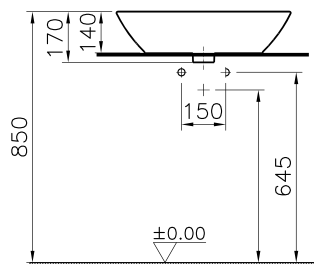

GEO

4421B003-0016

Раковина-чаша Гео, 38 см, цвет белый

GEO

4423B003-0016

Овальная раковина-чаша Гео, 60 см, цвет белый

GEO

4424B003-0001