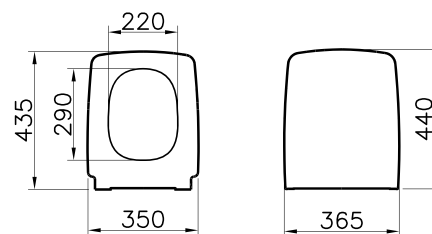

Metropole

90-003-001

Сиденье для унитаза Metropole

90-003-009

Сиденье для унитаза Metropole с микролифтом