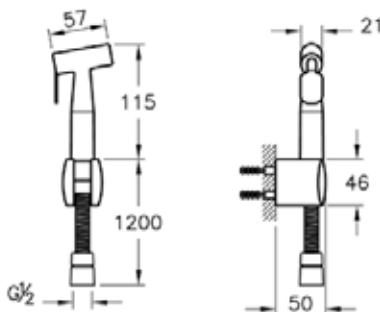

Сет с гигиеническим душем

A45534EXP

Лейка с гигиеническим душем
(используется с A47027EXP
и A45223EXP)

3 варианта подключения: A47027EXP
+ A45223EXP + A42225EXP, либо
A42225EXP + A42213EXP + A45223EXP,
либо A40954EX

- Используется с выходом на ручной душ A45223EXP
- Металлическая лейка
- Длина душевого шланга: 1200 мм
- G 3/8"-G 1/2" коннектор включен в комплект