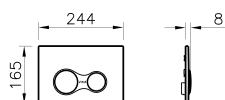

740-0480

Панель смыва Sirius, цвет глянцевый хром

Pro

Комплект Pro: инсталляция с кнопкой

750-5800-01

Монтажная рама для подвесного унитаза со встроенным бачком со звукоизоляционным покрытием

- Заводские настройки полного объема смыва — 6 л, малого объема смыва — 3л, с возможностью регулирования объема смыва 4/2 л
- Подключение воды слева, справа и сзади
- Комплект крепежей прилагается