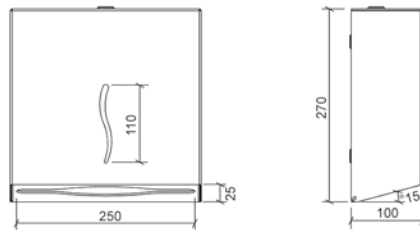

Arkitekta

A44351EXP

Металлический диспенсер для бумажных полотенец Arkitekta

Arkitekta