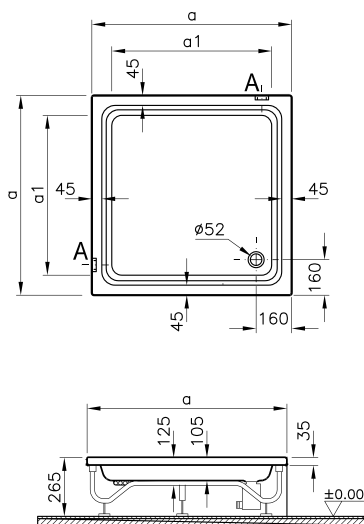

51900001000

Душевой поддон Optima, 90x90 см,
установка с ножками и панелями

51840001000

Передняя панель Optima, 90 см

51880001000

Боковая панель Optima, 90 см

59990190000

Ножки для поддона

5603666

Сифон