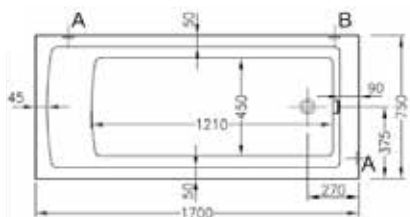

52280001000
Прямоугольная акриловая ванна Neop, 170x75 см, глубина 41,5 см

51480001000
Фронтальная акриловая панель Matrix, 170 см

59990228000
Ножки для ванны

5601091
Сифон

56859
Зеркало Elite с подсветкой, 45 см

Harmony

50100001000
Душевой акриловый поддон Harmony, 90x90 см

59990010000
Ножки для поддона

5601089
Сифон