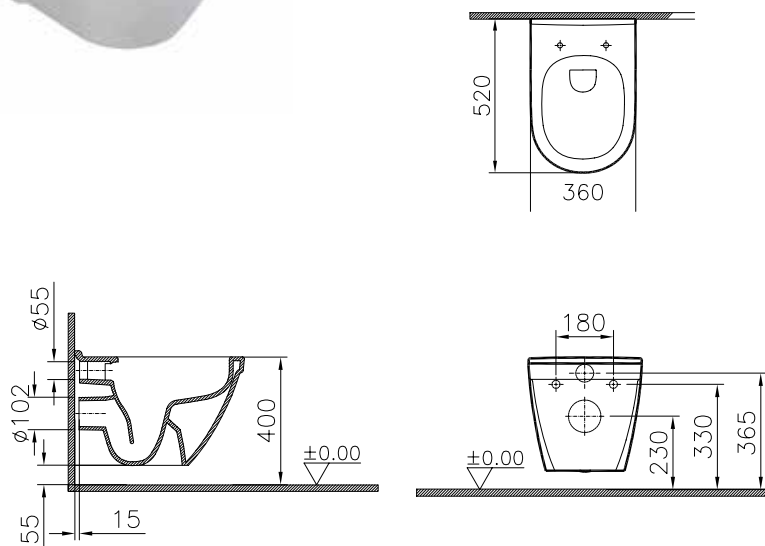

S50

9798B003-7201

Комплект пристенного унитаза S50
60 см с сиденьем микролифт

S50

7740B003-0075

Комплект подвесного унитаза S50 52 см
с сиденьем микролифт