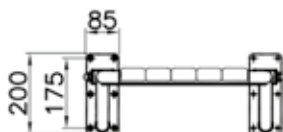

320-3012

Угловой поручень 135°

Поручень пол – стена 90°

320-3013

Поручень пол – стена 90°

Сиденье

320-3016

Откидное сиденье для душа с опорной ножкой