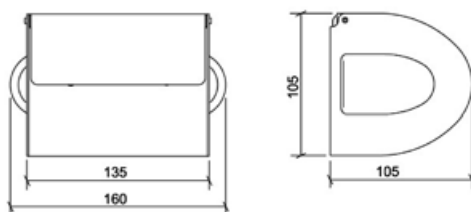

Металлический держатель туалетной
бумаги Arkitekta

Сифон

A45123XP

Сифон для раковины металлический

- Для слива диаметром 1 ¼" дюйма
- Диапазон установки (вертикальный): 69 – 125 мм
- Расстояние до стены: 76 – 290 мм