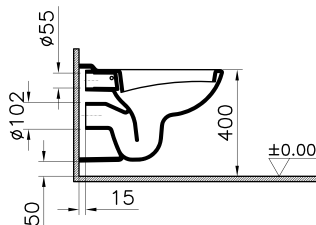

Normus

9705B003-7201

Комплект:
напольный унитаз Normus Facelift,
65 см, бачок, механизм смыва на 3/6 л,
стандартное сиденье
с металлическими
петлями

Normus

6855B003-0353

Подвесной унитаз Normus

Grand

9763B003-0567