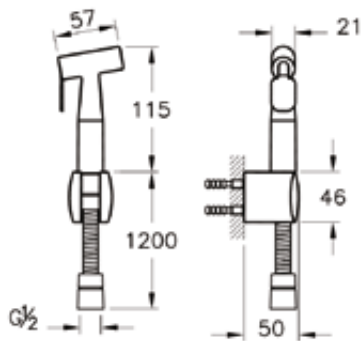

Душевой гарнитур

Сет с гигиеническим душем

A49226EXP

Готовый сет с гигиеническим душем
(смеситель, скрытая часть, гигиенический душ, держатель)

Гигиенический душ

Встраиваемый смеситель

Выход на ручной душ

Универсальная внутренняя часть
для встраиваемых смесителей