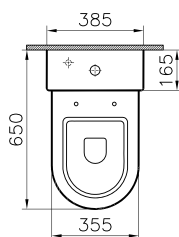

S50

5421b003-0075

Унитаз для инвалидов

801-003-003

Стандартное сиденье, дюропласт