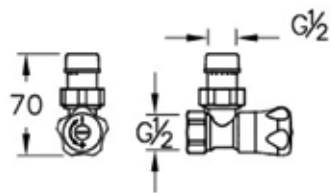

A43011EXP

Угловой клапан радиатора

- клапан радиатора G 1/2"
- хромированная ручка