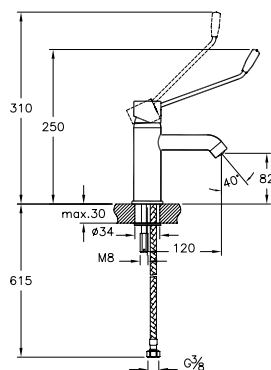

A42312EXP

Смеситель AquaMed для раковины (для людей с ограниченными физическими возможностями)

- Картридж с регулятором расхода и температуры
- Макс. расход — 9 л/мин