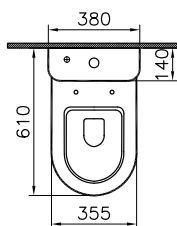

Комплект напольного унитаза Diana с открытой задней частью, 60 см от стены, сиденье микролифт

Zentrum

5786B003-0001
Раковина Zentrum, 60 см

6936B003-7035
Пьедестал

Производство в России.

Zentrum

1. 9012B003-7204