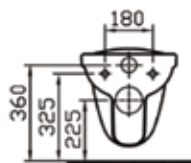

9773B003-7201

Комплект Normus-1: подвесной унитаз со скрытой системой смыва на 3/6 л, стандартное сиденье с металлическими петлями, 740-0500 панель системы смыва с механическими кнопками, цвет белый (панель управления двойная)

9773B003-7202

Комплект Normus-2: подвесной унитаз со скрытой системой смыва на 3/6 л, стандартное сиденье с металлическими петлями, 740-0580 панель системы смыва с механическими кнопками, цвет хром (панель управления двойная)

9773B003-7203

Комплект Normus-3: подвесной унитаз со скрытой системой смыва на 3/6 л, стандартное сиденье с металлическими петлями, 740-0585 панель системы смыва с механическими кнопками, цвет матовый хром (панель управления двойная)