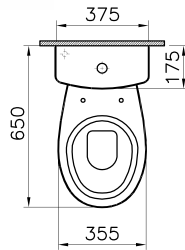

Normus

9705B003-7201

Комплект:
напольный унитаз Normus Facelift,
65 см, бачок, механизм смыва на 3/6 л,
стандартное сиденье
с металлическими
петлями

Normus

6855B003-0353

Подвесной унитаз Normus

Grand

9763B003-0567