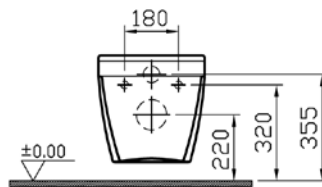

7740B003-0075

Комплект подвесного унитаза S50 52 см
с сиденьем микролифт

S50

5318V003-0075

Комплект подвесного унитаза S50 52 см с сиденьем микролифт

Производство в России.

Diana

9816V003-7200