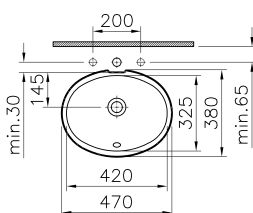

Arkitekt

6069B003-0012

Раковина Arkitekt, встраиваемая снизу,
52 см, цвет белый

Производство в России.

Возможные размеры:

6039B003-0012

42 см

Минимальное кол-во для заказа: 35 шт.

6031B003-0012

57 см

Минимальное кол-во для заказа: 35 шт.