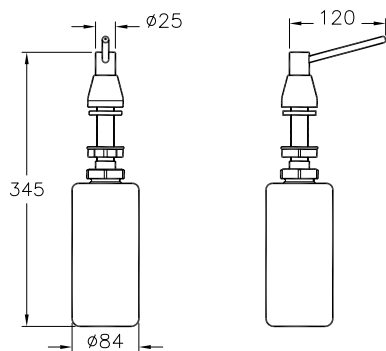

85-003-729

Сиденье для унитаза универсальное,
дюропласт, с микролифтом, цвет белый

Аксессуары

A44047EXP

Дозатор жидкого мыла Arkitekta

Minimax

A44788EXP

Держатель туалетной бумаги
Minimax