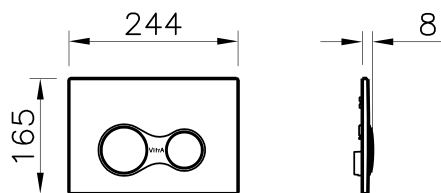

Панель смыва Sirius с поверхностью защищенной от пятен, Antifingerprint, для инсталляций

Sirius

740-0485

Панель смыва Sirius, цвет матовый хром

Sirius

740-0411

Панель смыва Sirius, цвет черный,
для инсталляций