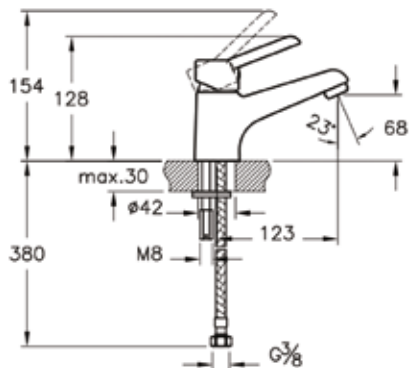

Punto Viva

A41044EXP

Смеситель Punto Viva для раковины

- Покрытие хром
- Длина излива: 123 мм
- Высота излива: 68 мм
- Керамический картридж