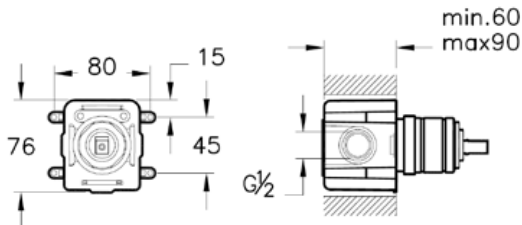

Системы скрытого монтажа

A42213EXP

Универсальная внутренняя часть для встраиваемых смесителей

- Скрытая часть устанавливается при монтаже в стену
- Возможно подключение одного из следующих типов оборудования: душевой излив, верхний душ, ручной душ (через выход на ручной душ)
- Картридж с регулятором расхода и температуры воды
- Внешняя часть приобретается отдельно