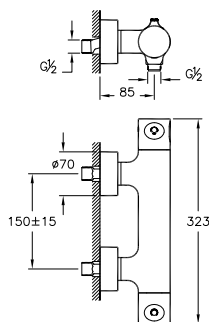

- С предохранительным стопором при 38°C
- Вентили с углом поворота 90°
- Подключение душевого шланга 1/2 дюйма