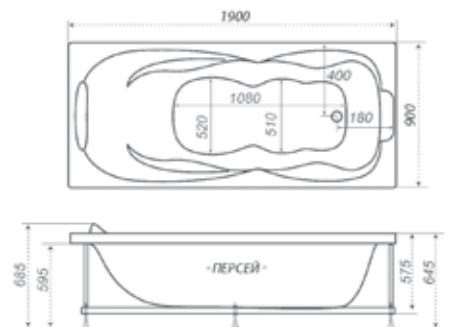

1900×900×645
длина ширина высота

1200
1250
1300
1350
1400
1450
1500
1550
1600
1700
1750
1800
1850

1900

1950
2000
2050

Персей

Длина	1900 мм
Ширина	900 мм
Глубина	460 мм
Объем	300 л
Высота ванны	645 мм
Высота Экрана	590 мм

- ☒ Гидромассаж, 6 шт.
- ☒ Спинальный массаж, 6 шт.
- ☐ Спинальный массаж с двух сторон
- ☒ Кран регулятор
- ☒ Аэромассаж, 10 шт.
- ☒ Хромотерапия
- ☒ Турбо
- ☒ Турбо при наличии аэромассажа
- ☒ Ручки хром
- ☒ Ручки белые
- ☒ Экран
- ☐ Торцевой экран
- ☐ Раздвижные шторы
- ☒ Торцевая штора
- ☒ Датчик сухого пуска
- ☒ Электронный пульт
- ☒ УЗО
- ☒ Смеситель врезной однопозиционный CISA
- ☒ Смеситель Ниагара 3-х местный
- ☒ Смеситель для Trit212 с лейкой 3-х местный
- ☒ Смеситель Супергриф комплект 3-х местный
- ☒ Смеситель для Trit211 с лейкой 4-х местный
- ☐ Подголовник Комфорт (белый, зелёный)
- ☒ Подголовник на ножках (белый)
- ☒ Подголовник на присосках (бел, сал, синий)
- ☐ Чаритка
- ☒ Подшейник
- ☒ Подголовник на ножках узкий
- ☐ Карниз