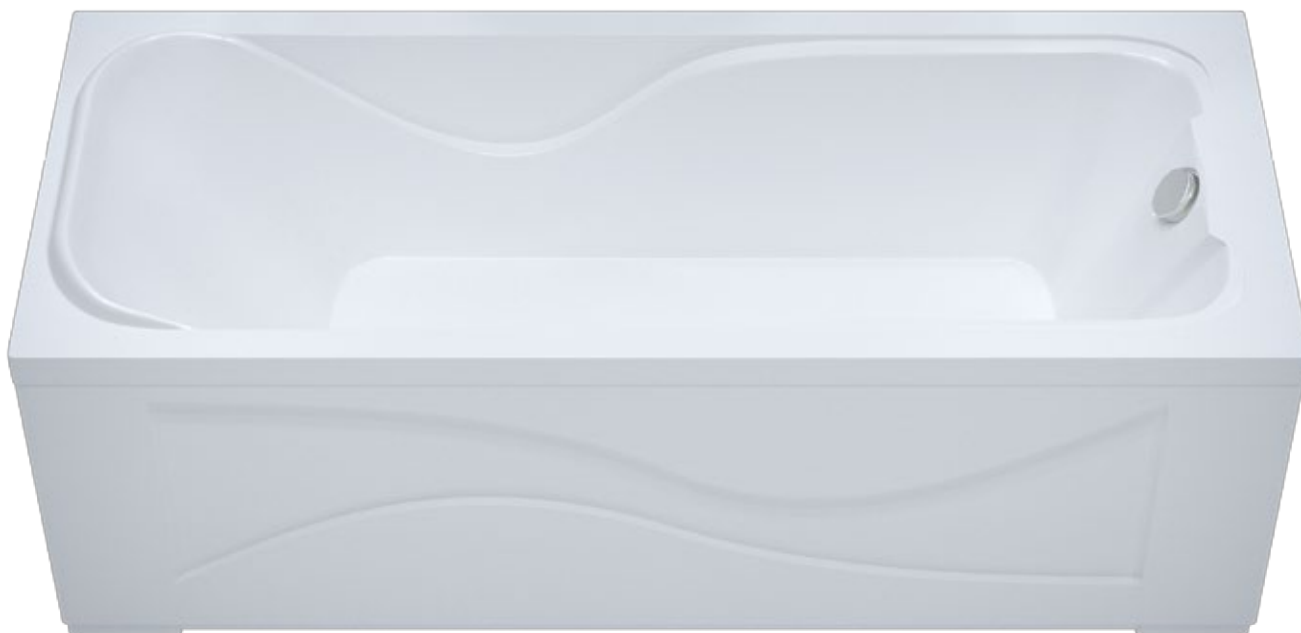

1700×700×560
длина ширина высота

1200
1250
1300
1350
1400
1450
1500
1550
1600
1700
1750
1800
1850
1900
1950
2000
2050

Катрин

Длина	1700 мм
Ширина	700 мм
Глубина	410 мм
Объем	220 л
Высота ванны	560 мм
Высота экрана	510 мм

- ☒ Гидромассаж, 6 шт
- ☒ Спинальный массаж, 4 шт.
- ☐ Спинальный массаж с двух сторон
- ☒ Кран регулятор
- ☐ Аэромассаж
- ☒ Хромотерапия
- ☒ Турбо
- ☐ Турбо при наличии аэромассажа
- ☒ Ручки хром
- ☒ Ручки белые
- ☒ Экран
- ☒ Торцевой экран
- ☒ Раздвижные шторы
- ☒ Торцевая штора
- ☒ Датчик сухого пуска
- ☒ Электронный пульт
- ☒ УЗО
- ☒ Смеситель врезной однопозиционный CISA
- ☐ Смеситель Ниагара 3-х местный
- ☐ Смеситель для Trit212 с лейкой 3-х местный
- ☐ Смеситель Супергриф комплект 3-х местный
- ☐ Смеситель для Trit211 с лейкой 4-х местный
- ☒ Подголовник Комфорт (белый, зелёный)
- ☐ Подголовник на ножках (белый)
- ☒ Подголовник на присосках (бел, сал, синий)
- ☐ Чаритка
- ☒ Подшейник
- ☒ Подголовник на ножках узкий
- ☒ Карниз