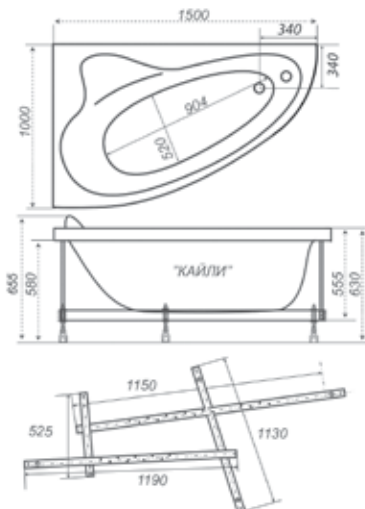

Кайли

Длина	1500 мм
Ширина	1010 мм
Глубина	470 мм
Объем	235 л
Высота ванны	630 мм
Высота экрана	575 мм