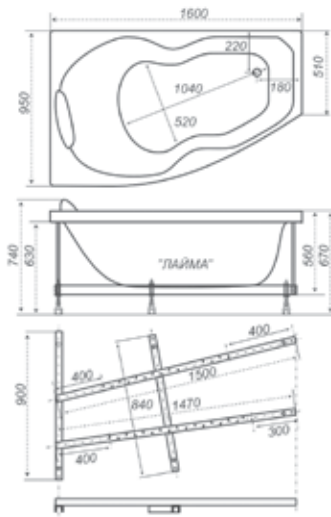

Лайма

Длина	1600 мм
Ширина	950 мм
Глубина	470 мм
Объем	320 л
Высота ванны	670 мм
Высота экрана	625 мм