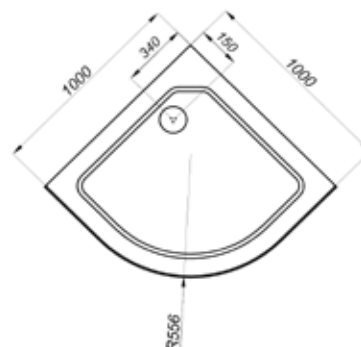

ДК Узоры 100*100 А	Размер
A - Высота, мм	2280
B - Высота ограждения, мм	2050
C - Пространство внутри кабины, мм	2090
D - Ширина дверного проёма, мм	540
E - Высота стеклянной ширмы, мм	1875
F - Высота поддона, мм	170