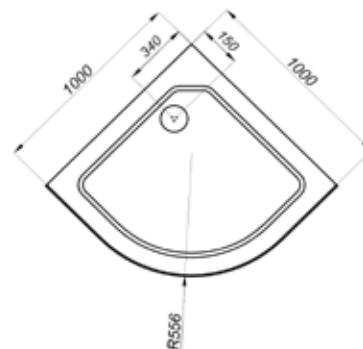

ДК Риф 100*100 А	Размер
A - Высота, мм	2280
B - Высота ограждения, мм	2050
C - Пространство внутри кабины, мм	2090
D - Ширина дверного проёма, мм	540
E - Высота стеклянной ширмы, мм	1875
F - Высота поддона, мм	170