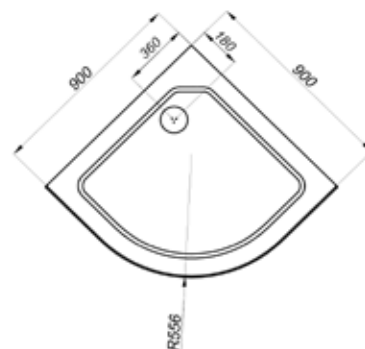

ДК Ультра 90*90 Б	Размер
A - Высота, мм	2160
B - Высота ограждения, мм	1920
C - Пространство внутри кабины, мм	1940
D - Ширина дверного проёма, мм	540
E - Высота стеклянной ширмы, мм	1475
F - Высота поддона, мм	450