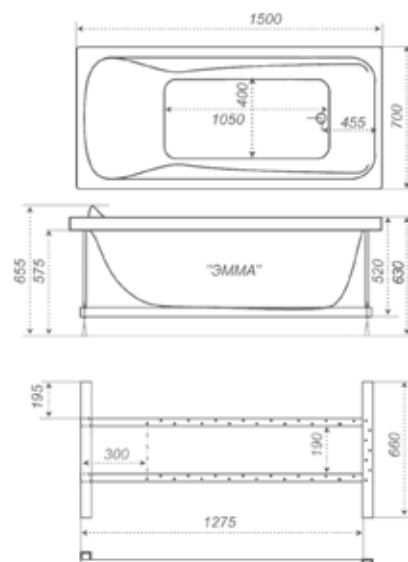

1500×700×630
длина ширина высота

1200
1250
1300
1350
1400
1450
1500
1500
1600
1700
1750
1800
1850
1900
1950
2000
2050

1500

Эмма 150

Длина	1500 мм
Ширина	700 мм
Глубина	450 мм
Объем	200 л
Высота ванны	630 мм
Высота экрана	565 мм

- Гидромассаж, 6 шт.
- Спинальный массаж, 4 шт.
- Спинальный массаж с двух сторон
- Кран регулятор
- Аэромассаж, 10 шт.
- Хромотерапия
- Турбо
- Турбо при наличии аэромассажа
- Ручки хром
- Ручки белые
- Экран
- Торцевой экран
- Раздвижные шторы
- Торцевая штора
- Датчик сухого пуска
- Электронный пульт
- УЗО
- Смеситель врезной однопозиционный CISA
- Смеситель Ниагара 3-х местный
- Смеситель для Trit212 с лейкой 3-х местный
- Смеситель Супергриф комплект 3-х местный
- Смеситель для Trit211 с лейкой 4-х местный
- Подголовник Комфорт (белый, зелёный)
- Подголовник на ножках (белый)
- Подголовник на присосках (бел, сал, синий)
- Чаритка
- Подшейник
- Подголовник на ножках узкий
- Карниз