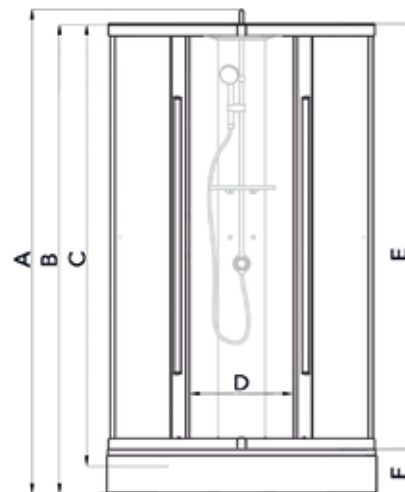

ДУШЕВЫЕ КАБИНЫ
900×900×2280
высота

ДК Орион

Длина	900 мм
Ширина	900 мм
Высота душевой кабины Орион	2280 мм
Сифон	90 мм

ДК Орион

- В основе поддона жесткий усиленный каркас
- Стеклопанельная крыша
- Смесители на выбор (см. ниже)

ДК Орион	Размер
A - Высота, мм	2280
B - Высота ограждения, мм	2200
C - Пространство внутри кабины, мм	2080
D - Ширина дверного проёма, мм	420
E - Высота стеклянной ширмы, мм	2020
F - Высота поддона, мм	190

Передние стекла и двери

Цвет задней стенки

Душевые наборы