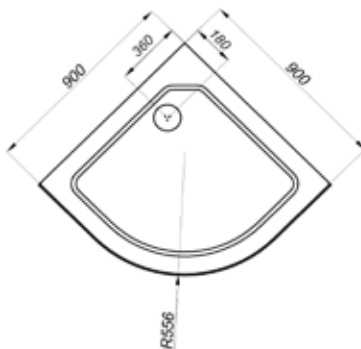

900×900×2280
длина   ширина   высота

СЕРИЯ СТАНДАРТ

ДК Узоры 90*90 В

- В основе поддона жесткий усиленный каркас
- Смеситель с лейкой и тропическим душем
- Сливной механизм (сифон)

ДК Узоры 90*90 В	Размер
A - Высота, мм	2280
B - Высота ограждения, мм	2050
C - Пространство внутри кабины, мм	2060
D - Ширина дверного проёма, мм	540
E - Высота стеклянной ширмы, мм	1745
F - Высота поддона, мм	310