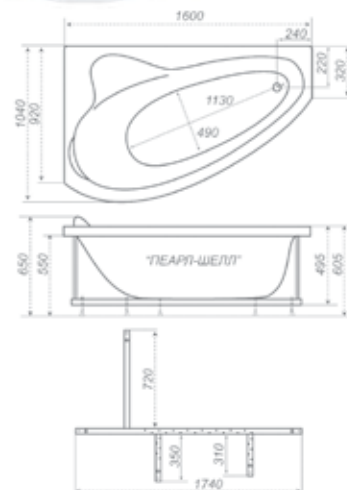

1600×1040×605

длина ширина высота

1200
1250
1300
1350
1400
1450
1500
1550
1600
1700
1750
1800
1850
1900
1950
2000
2050

Пеарл-шелл

Длина	1600 мм
Ширина	1040 мм
Глубина	430 мм
Объем	220 л
Высота ванны	605 мм
Высота экрана	550 мм

- ☒ Гидромассаж, 6 шт.
- ☒ Спинальный массаж, 6 шт.
- ☐ Спинальный массаж с двух сторон
- ☒ Кран регулятор
- ☒ Аэромассаж, 12 шт.
- ☒ Хромотерапия
- ☒ Турбо
- ☒ Турбо при наличии аэромассажа
- ☐ Ручки хром
- ☐ Ручки белые
- ☒ Экран
- ☐ Торцевой экран
- ☐ Раздвижные шторы
- ☐ Торцевая штора
- ☒ Датчик сухого пуска
- ☒ Электронный пульт
- ☒ УЗО
- ☒ Смеситель врезной однопозиционный CISA
- ☒ Смеситель Ниагара 3-х местный
- ☒ Смеситель для Trit212 с лейкой 3-х местный
- ☒ Смеситель Супергриф комплект 3-х местный
- ☒ Смеситель для Trit211 с лейкой 4-х местный
- ☐ Подголовник Комфорт (белый, зелёный)
- ☒ Подголовник на ножках (белый)
- ☒ Подголовник на присосках (бел, сал, синий)
- ☒ Чаритка
- ☒ Подшейник
- ☐ Подголовник на ножках узкий
- ☒ Карниз