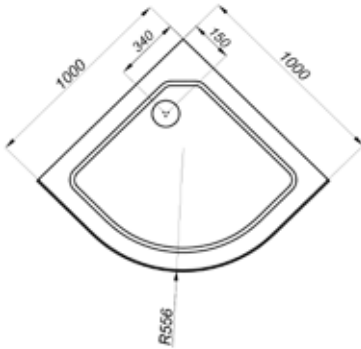

СЕРИЯ СТАНДАРТ

ДК Полосы 100*100 В

- В основе поддона жесткий усиленный каркас
- Смеситель с лейкой и тропическим душем
- Сливной механизм (сифон)