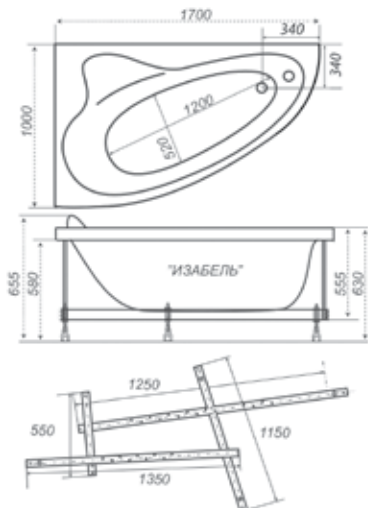

# Изабель

Длина	1700 мм
Ширина	1000 мм
Глубина	470 мм
Объем	270 л
Высота ванны	630 мм
Высота экрана	575 мм

- Гидромассаж, 6 шт.
- Спинальный массаж, 4 шт.
- Спинальный массаж с двух сторон
- Кран регулятор
- Аэромассаж, 12 шт.
- Хромотерапия
- Турбо
- Турбо при наличии аэромассажа
- Ручки хром
- Ручки белые
- Экран
- Торцевой экран
- Раздвижные шторы
- Торцевая штора
- Датчик сухого пуска
- Электронный пульт
- УЗО
- Смеситель врезной однопозиционный CISA
- Смеситель Ниагара 3-х местный
- Смеситель для Trit212 с лейкой 3-х местный
- Смеситель Супергриф комплект 3-х местный
- Смеситель для Trit211 с лейкой 4-х местный
- Подголовник Комфорт (белый, зелёный)
- Подголовник на ножках (белый)
- Подголовник на присосках (бел, сал, синий)
- Чаритка
- Подшейник
- Подголовник на ножках узкий
- Карниз