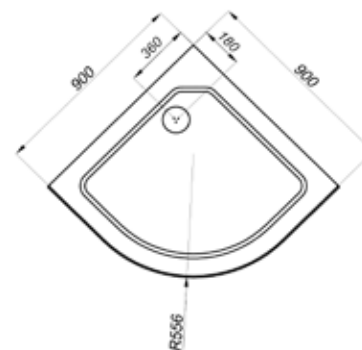

ДК Полосы 90*90 В	Размер
A - Высота, мм	2280
B - Высота ограждения, мм	2050
C - Пространство внутри кабины, мм	2060
D - Ширина дверного проёма, мм	540
E - Высота стеклянной ширмы, мм	1745
F - Высота поддона, мм	310