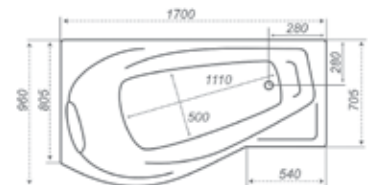

Длина	1700 мм
Ширина	960 мм
Глубина	455 мм
Объем	380 л
Высота ванны	600 мм
Высота экрана	550 мм

- ☒ Гидромассаж, 6 шт.
- ☒ Спинальный массаж, 4 шт.
- ☐ Спинальный массаж с двух сторон
- ☒ Кран регулятор
- ☒ Аэромассаж, 10 шт.
- ☒ Хромотерапия
- ☒ Турбо
- ☒ Турбо при наличии аэромассажа
- ☐ Ручки хром
- ☐ Ручки белые
- ☒ Экран
- ☒ Торцевой экран
- ☐ Раздвижные шторы
- ☐ Торцевая штора
- ☒ Датчик сухого пуска
- ☒ Электронный пульт
- ☒ УЗО
- ☒ Смеситель врезной однопозиционный CISA
- ☒ Смеситель Ниагара 3-х местный
- ☒ Смеситель для Trit212 с лейкой 3-х местный
- ☒ Смеситель Супергриф комплект 3-х местный
- ☒ Смеситель для Trit211 с лейкой 4-х местный
- ☐ Подголовник Комфорт (белый, зелёный)
- ☐ Подголовник на ножках (белый)
- ☒ Подголовник на присосках (бел, сал, синий)
- ☐ Чаритка
- ☒ Подшейник
- ☐ Подголовник на ножках узкий
- ☒ Карниз