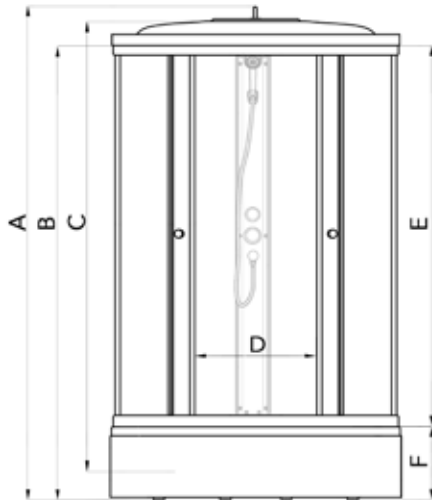

900×900×2280
длина   ширина   высота

СЕРИЯ СТАНДАРТ

ДК Узоры 90*90 В

- В основе поддона жесткий усиленный каркас
- Смеситель с лейкой и тропическим душем
- Сливной механизм (сифон)

ДК Узоры 90*90 В	Размер
A - Высота, мм	2280
B - Высота ограждения, мм	2050
C - Пространство внутри кабины, мм	2060
D - Ширина дверного проёма, мм	540
E - Высота стеклянной ширмы, мм	1745
F - Высота поддона, мм	310