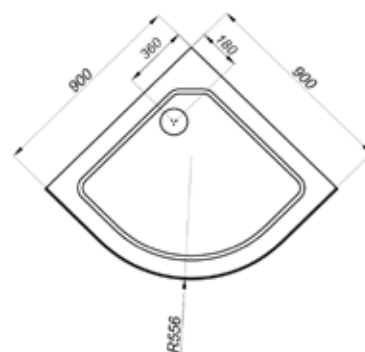

ДК Риф 90*90 А	Размер
A - Высота, мм	2150
B - Высота ограждения, мм	1910
C - Пространство внутри кабины, мм	1930
D - Ширина дверного проёма, мм	540
E - Высота стеклянной ширмы, мм	1745
F - Высота поддона, мм	170