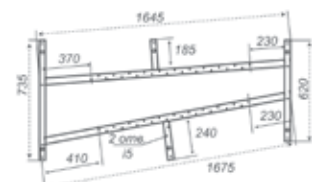

Длина	1700 мм
Ширина	960 мм
Глубина	455 мм
Объем	380 л
Высота ванны	600 мм
Высота экрана	550 мм

- ☒ Гидромассаж, 6 шт.
- ☒ Спинальный массаж, 4 шт.
- ☐ Спинальный массаж с двух сторон
- ☒ Кран регулятор
- ☒ Аэромассаж, 10 шт.
- ☒ Хромотерапия
- ☒ Турбо
- ☒ Турбо при наличии аэромассажа
- ☐ Ручки хром
- ☐ Ручки белые
- ☒ Экран
- ☒ Торцевой экран
- ☐ Раздвижные шторы
- ☐ Торцевая штора
- ☒ Датчик сухого пуска
- ☒ Электронный пульт
- ☒ УЗО
- ☒ Смеситель врезной однопозиционный CISA
- ☒ Смеситель Ниагара 3-х местный
- ☒ Смеситель для Trit212 с лейкой 3-х местный
- ☒ Смеситель Супергриф комплект 3-х местный
- ☒ Смеситель для Trit211 с лейкой 4-х местный
- ☐ Подголовник Комфорт (белый, зелёный)
- ☐ Подголовник на ножках (белый)
- ☒ Подголовник на присосках (бел, сал, синий)
- ☐ Чаритка
- ☒ Подшейник
- ☐ Подголовник на ножках узкий
- ☒ Карниз