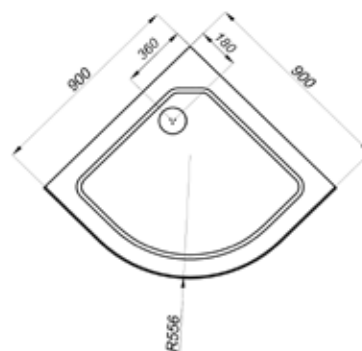

ДК Риф 90*90 В	Размер
A - Высота, мм	2280
B - Высота ограждения, мм	2050
C - Пространство внутри кабины, мм	2060
D - Ширина дверного проёма, мм	540
E - Высота стеклянной ширмы, мм	1745
F - Высота поддона, мм	310