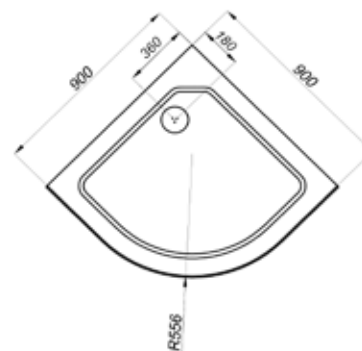

ДК Узоры 90*90 Б	Размер
A - Высота, мм	2160
B - Высота ограждения, мм	1920
C - Пространство внутри кабины, мм	1940
D - Ширина дверного проёма, мм	540
E - Высота стеклянной ширмы, мм	1475
F - Высота поддона, мм	450