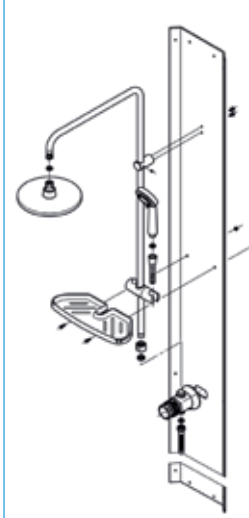

Серия
"Ультра"

ДН4

Серия
"Стандарт"

ДН3

Серия
"Орион", "Гидрус",
"Рио", "Вирго"

Эко

Стандарт