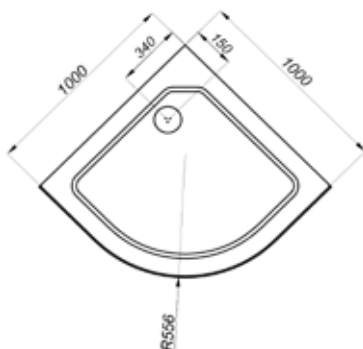

Передние стекла и двери

Квадраты

Душевой набор

ДНЗ

СЕРИЯ СТАНДАРТ

ДК Квадраты 100\*100 В

- В основе поддона жесткий усиленный каркас
- Смеситель с лейкой и тропическим душем
- Сливной механизм (сифон)

ДК Квадраты 100*100 В	Размер
<b>A</b> - Высота, мм	2280
<b>B</b> - Высота ограждения, мм	2050
<b>C</b> - Пространство внутри кабины, мм	2090
<b>D</b> - Ширина дверного проёма, мм	540
<b>E</b> - Высота стеклянной ширмы, мм	1745
<b>F</b> - Высота поддона, мм	310