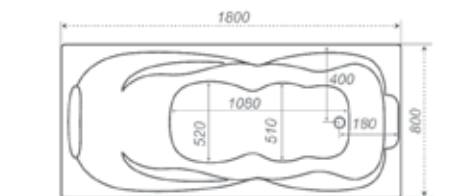

# Цезарь

Длина .....	1800 мм
Ширина .....	800 мм
Глубина .....	455 мм
Объем .....	240 л
Высота ванны .....	645 мм
Высота экрана .....	590 мм

- Гидромассаж, 6 шт.
- Спинальный массаж, 6 шт.
- Спинальный массаж с двух сторон
- Кран регулятор
- Аэромассаж, 10 шт.
- Хромотерапия
- Турбо
- Турбо при наличии аэромассажа
- Ручки хром
- Ручки белые
- Экран
- Торцевой экран
- Раздвижные шторы
- Торцевая штора
- Датчик сухого пуска
- Электронный пульт
- УЗО
- Смеситель врезной однопозиционный CISA
- Смеситель Ниагара 3-х местный
- Смеситель для Trit212 с лейкой 3-х местный
- Смеситель Супергриф комплект 3-х местный
- Смеситель для Trit211 с лейкой 4-х местный
- Подголовник Комфорт (белый, зелёный)
- Подголовник на ножках (белый)
- Подголовник на присосках (бел, сал, синий)
- Чаритка
- Подшейник
- Подголовник на ножках узкий
- Карниз