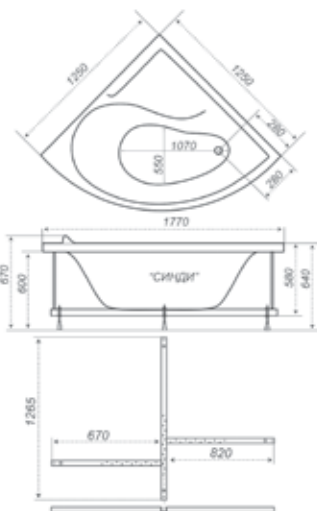

Синди

Длина	1250 мм
Ширина	1250 мм
Глубина	505 мм
Объем	300 л
Высота ванны	640 мм
Высота экрана	600 мм

- Гидромассаж, 6 шт.
- Спинальный массаж, 6 шт.
- Спинальный массаж с двух сторон
- Кран регулятор
- Аэромассаж, 10 шт.
- Хромотерапия
- Турбо
- Турбо при наличии аэромассажа
- Ручки хром
- Ручки белые
- Экран
- Торцевой экран
- Раздвижные шторы
- Торцевая штора
- Датчик сухого пуска
- Электронный пульт
- УЗО
- Смеситель врезной однопозиционный CISA
- Смеситель Ниагара 3-х местный
- Смеситель для Trit212 с лейкой 3-х местный
- Смеситель Супергриф комплект 3-х местный
- Смеситель для Trit211 с лейкой 4-х местный
- Подголовник Комфорт (белый, зелёный)
- Подголовник на ножках (белый)
- Подголовник на присосках (бел, сал, синий)
- Чаритка
- Подшейник
- Подголовник на ножках узкий
- Карниз