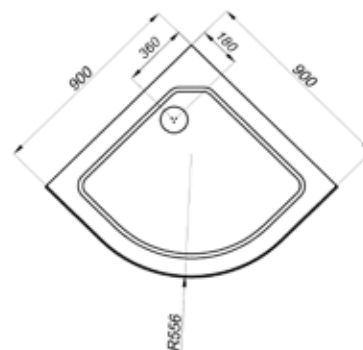

ДК квадраты 90*90 В	Размер
A - Высота, мм	2280
B - Высота ограждения, мм	2050
C - Пространство внутри кабины, мм	2060
D - Ширина дверного проёма, мм	540
E - Высота стеклянной ширмы, мм	1745
F - Высота поддона, мм	310