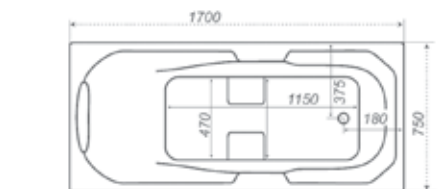

# Диана

Гидромассаж Шторки Карниз Подголовник Ручка Подсветка Смеситель

Длина	1700 мм
Ширина	750 мм
Глубина	455 мм
Объем	230 л
Высота ванны	655 мм
Высота экрана	625 мм

- Гидромассаж, 6 шт.
- Спinalной массаж, 4 шт.
- Спinalной массаж с двух сторон
- Кран регулятор
- Аэромассаж, 10 шт.
- Хромотерапия
- Турбо
- Турбо при наличии аэромассажа
- Ручки хром
- Ручки белые
- Экран
- Торцевой экран
- Раздвижные шторы
- Торцевая штора
- Датчик сухого пуска
- Электронный пульт
- УЗО
- Смеситель врезной однопозиционный CISA
- Смеситель Ниагара 3-х местный
- Смеситель для Trit212 с лейкой 3-х местный
- Смеситель Супергриф комплект 3-х местный
- Смеситель для Trit211 с лейкой 4-х местный
- Подголовник Комфорт (белый, зелёный)
- Подголовник на ножках (белый)
- Подголовник на присосках (бел, сал, синий)
- Чаритка
- Подшейник
- Подголовник на ножках узкий
- Карниз