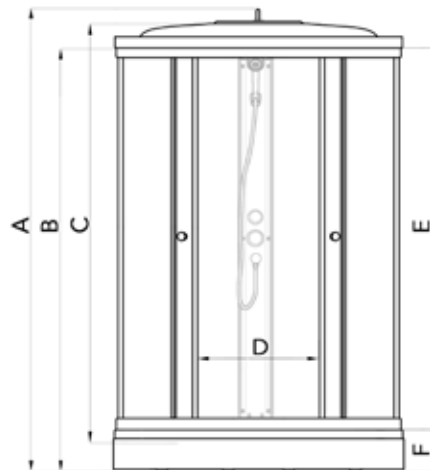

ДК Полосы 100*100 А	Размер
A - Высота, мм	2280
B - Высота ограждения, мм	2050
C - Пространство внутри кабины, мм	2090
D - Ширина дверного проёма, мм	540
E - Высота стеклянной ширмы, мм	1875
F - Высота поддона, мм	170