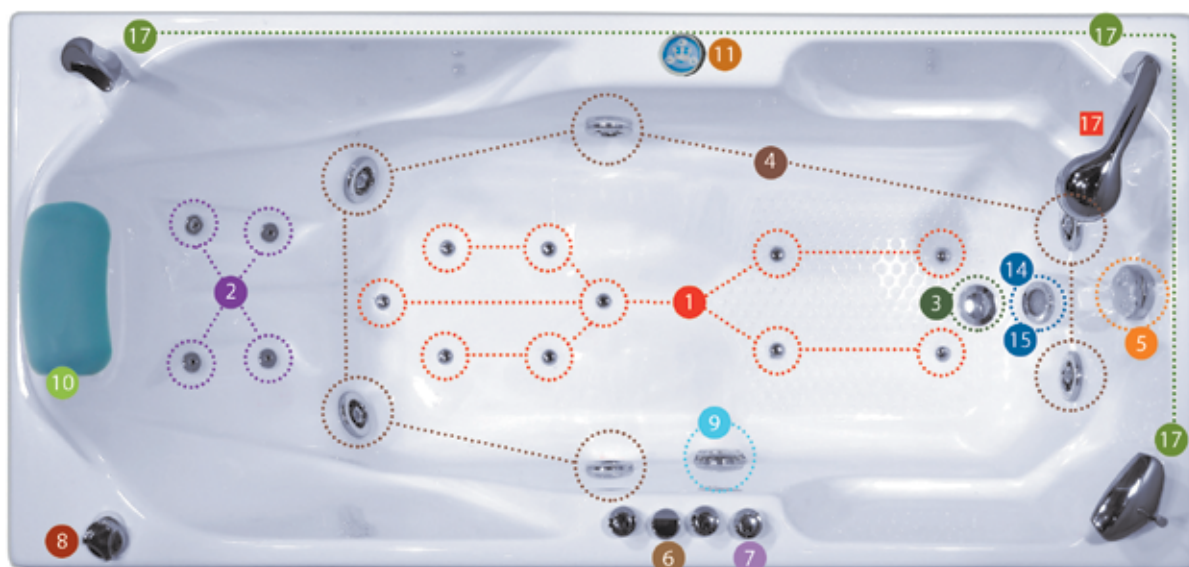

Ванны «Тритон» могут быть укомплектованы оборудованием для гидромассажа, спинного массажа, аэромассажа. Для сборки гидромассажных ванн применяются комплектующие ведущих мировых производителей.

Средство для промывки гидромассажных систем TRITON

Свойства: Средство для удаления жировых отложений и известкового налета в гидромассажных системах ванн. Содержащиеся в средстве дезинфицирующие вещества предотвращают рост бактерий и убивают грибки.