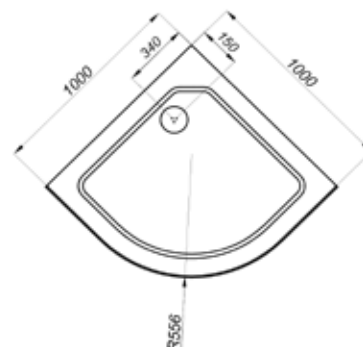

ДК Полосы 100*100 А	Размер
A - Высота, мм	2280
B - Высота ограждения, мм	2050
C - Пространство внутри кабины, мм	2090
D - Ширина дверного проёма, мм	540
E - Высота стеклянной ширмы, мм	1875
F - Высота поддона, мм	170