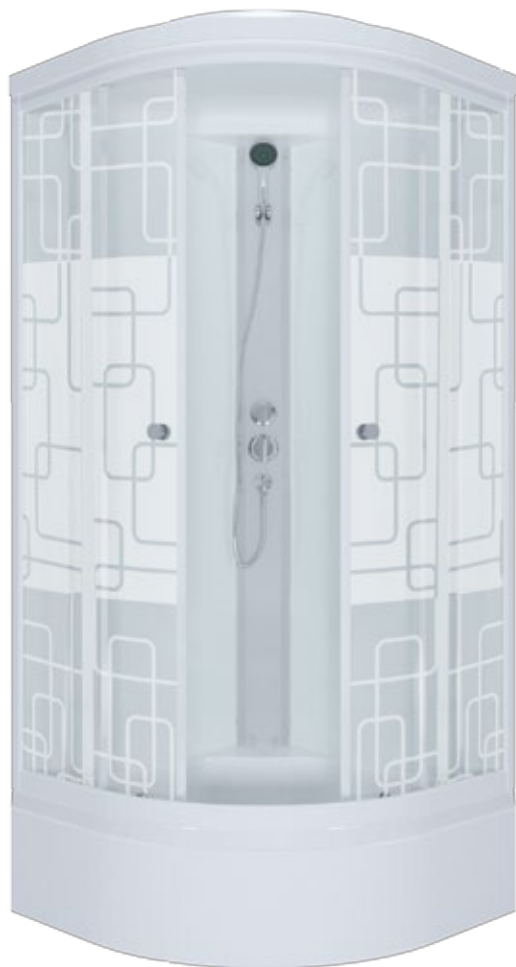

900×900×2280

длина

ширина

высота

На фото представлена душевая кабина Квадраты 90*90 В с душевым набором ДНЗ

ДК Квадраты 90*90 В

Длина	900 мм
Ширина	900 мм
Высота душевой кабины	2280 мм
Высота экрана	270 мм
Сифон	Автомат (Click-Clack) 50 мм
Ширина дверного проёма при открытых дверях	540 мм