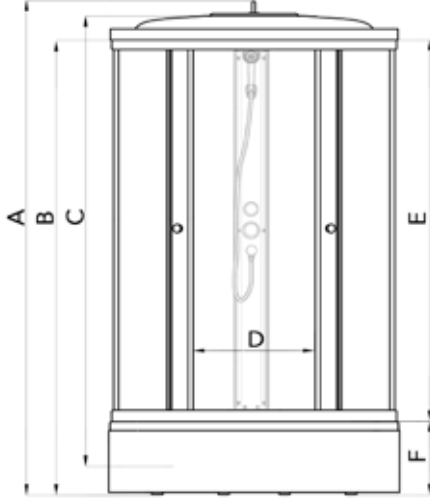

СЕРИЯ СТАНДАРТ

ДК Полосы 100*100 В

- В основе поддона жесткий усиленный каркас
- Смеситель с лейкой и тропическим душем
- Сливной механизм (сифон)