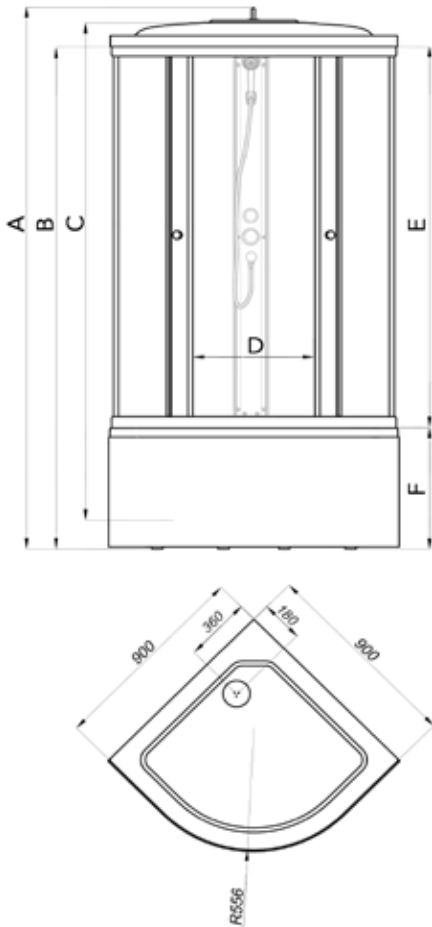

900×900×2160
длина ширина высота

ДК Риф 90*90 Б

- В основе поддона жесткий усиленный каркас
- Смеситель с лейкой и тропическим душем
- Сливной механизм (сифон)

На фото представлена душевая кабина Риф 90*90 Б с душевым набором ДН4