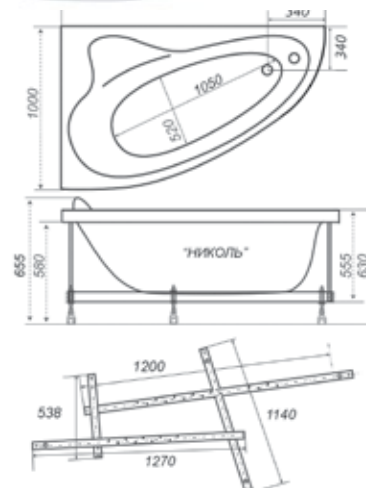

# Николь

Гидромассаж Карниз Подголовник Подсветка Смеситель

Длина .....	1600 мм
Ширина .....	1000 мм
Глубина .....	480 мм
Объем .....	253 л
Высота ванны .....	630 мм
Высота экрана .....	575 мм

- Гидромассаж, 6 шт.
- Спинальный массаж, 4 шт.
- Спинальный массаж с двух сторон
- Кран регулятор
- Аэромассаж, 10 шт.
- Хромотерапия
- Турбо
- Турбо при наличии аэромассажа
- Ручки хром
- Ручки белые
- Экран
- Торцевой экран
- Раздвижные шторы
- Торцевая штора
- Датчик сухого пуска
- Электронный пульт
- УЗО
- Смеситель врезной однопозиционный CISA
- Смеситель Ниагара 3-х местный
- Смеситель для Trit212 с лейкой 3-х местный
- Смеситель Супергриф комплект 3-х местный
- Смеситель для Trit211 с лейкой 4-х местный
- Подголовник Комфорт (белый, зелёный)
- Подголовник на ножках (белый)
- Подголовник на присосках (бел, сал, синий)
- Чаритка
- Подшейник
- Подголовник на ножках узкий
- Карниз