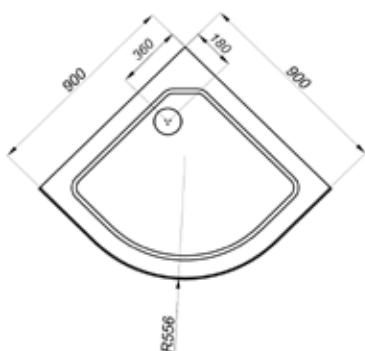

### ДК Ультра 90\*90 Б

- В основе поддона жесткий усиленный каркас
- Смеситель с лейкой и тропическим душем
- Сливной механизм (сифон)

ДК Ультра 90*90 Б	Размер
<b>A</b> - Высота, мм	2160
<b>B</b> - Высота ограждения, мм	1920
<b>C</b> - Пространство внутри кабины, мм	1940
<b>D</b> - Ширина дверного проёма, мм	540
<b>E</b> - Высота стеклянной ширмы, мм	1475
<b>F</b> - Высота поддона, мм	450

### ДК Мозаика 90\*90 Б

- В основе поддона жесткий усиленный каркас
- Смеситель с лейкой и тропическим душем
- Сливной механизм (сифон)

ДК Мозаика 90*90 Б	Размер
<b>A</b> - Высота, мм	2160
<b>B</b> - Высота ограждения, мм	1920
<b>C</b> - Пространство внутри кабины, мм	1940
<b>D</b> - Ширина дверного проёма, мм	540
<b>E</b> - Высота стеклянной ширмы, мм	1475
<b>F</b> - Высота поддона, мм	450

900×900×2280

длина ширина высота

СЕРИЯ СТАНДАРТ

ДК Мозаика 90\*90 В

- В основе поддона жесткий усиленный каркас
- Смеситель с лейкой и тропическим душем
- Сливной механизм (сифон)

ДК Мозаика 90*90 В	Размер
<b>A</b> - Высота, мм	2280
<b>B</b> - Высота ограждения, мм	2050
<b>C</b> - Пространство внутри кабины, мм	2060
<b>D</b> - Ширина дверного проёма, мм	540
<b>E</b> - Высота стеклянной ширмы, мм	1745
<b>F</b> - Высота поддона, мм	310

На фото представлена душевая кабина Мозаика 90\*90 В с душевым набором ДНЗ

ДК Мозаика 90\*90 В

Длина	900 мм
Ширина	900 мм
Высота душевой кабины	2280 мм
Высота экрана	270 мм
Сифон	Автомат (Click-Clack) 50 мм
Ширина дверного проёма при открытых дверях	540 мм