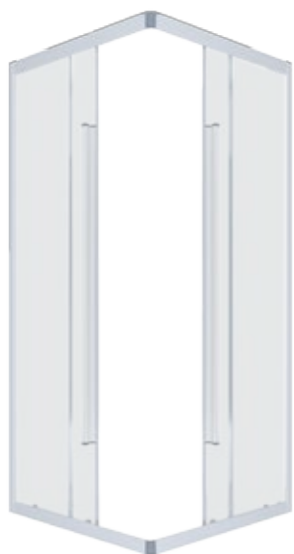

## Ширма душевая 100 (ПС)

Длина	1000 мм
Ширина	1000 мм
Высота	1875 мм
Проём	540 мм
Радиус	556

Рисунок передних стёкол

Лён

### Ширма душевая Орион (ПС)

---

Длина	900 мм
Ширина	900 мм
Высота	2020 мм
Проём	540 мм
Радиус	556

---

Рисунок передних стёкол

Лён