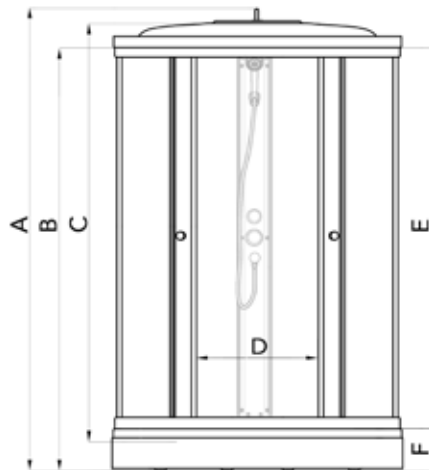

ДК Полосы 90*90 А	Размер
A - Высота, мм	2150
B - Высота ограждения, мм	1910
C - Пространство внутри кабины, мм	1930
D - Ширина дверного проёма, мм	540
E - Высота стеклянной ширмы, мм	1745
F - Высота поддона, мм	170