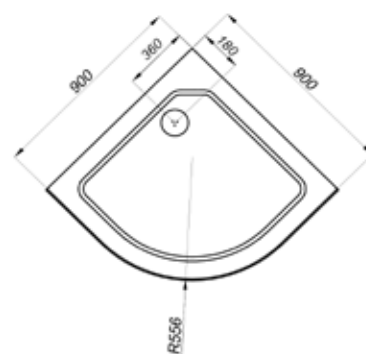

ДК Квадраты 90*90 А	Размер
A - Высота, мм	2150
B - Высота ограждения, мм	1910
C - Пространство внутри кабины, мм	1930
D - Ширина дверного проёма, мм	540
E - Высота стеклянной ширмы, мм	1745
F - Высота поддона, мм	170