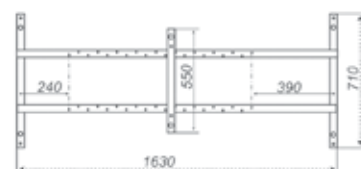

# Диана

Гидромассаж Шторки Карниз Подголовник Ручка Подсветка Смеситель

Длина	1700 мм
Ширина	750 мм
Глубина	455 мм
Объем	230 л
Высота ванны	655 мм
Высота экрана	625 мм

- Гидромассаж, 6 шт.
- Спinalной массаж, 4 шт.
- Спinalной массаж с двух сторон
- Кран регулятор
- Аэромассаж, 10 шт.
- Хромотерапия
- Турбо
- Турбо при наличии аэромассажа
- Ручки хром
- Ручки белые
- Экран
- Торцевой экран
- Раздвижные шторы
- Торцевая штора
- Датчик сухого пуска
- Электронный пульт
- УЗО
- Смеситель врезной однопозиционный CISA
- Смеситель Ниагара 3-х местный
- Смеситель для Trit212 с лейкой 3-х местный
- Смеситель Супергриф комплект 3-х местный
- Смеситель для Trit211 с лейкой 4-х местный
- Подголовник Комфорт (белый, зелёный)
- Подголовник на ножках (белый)
- Подголовник на присосках (бел, сал, синий)
- Чаритка
- Подшейник
- Подголовник на ножках узкий
- Карниз