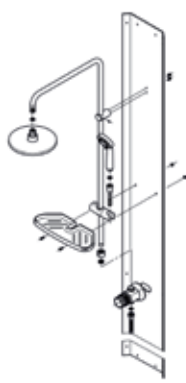

900×900×2250

ДК Гидрус

- В основе поддона жесткий усиленный каркас
- Стеклопанельная крыша
- Смесители на выбор (см. ниже)

ДК Гидрус	Размер
A - Высота, мм	2250
B - Высота ограждения, мм	2180
C - Пространство внутри кабины, мм	2080
D - Ширина дверного проёма, мм	540
E - Высота стеклянной ширмы, мм	2020
F - Высота поддона, мм	170

ДК Гидрус

Длина	900 мм
Ширина	900 мм
Высота душевой кабины Гидрус	2250 мм
Сифон	90 мм

Душевые наборы

Стандарт

Цвет задней стенки

Передние стекла и двери