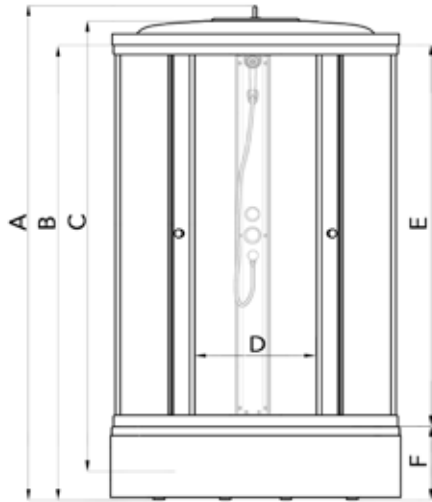

СЕРИЯ СТАНДАРТ

ДК Мозаика 100*100 В

- В основе поддона жесткий усиленный каркас
- Смеситель с лейкой и тропическим душем
- Сливной механизм (сифон)