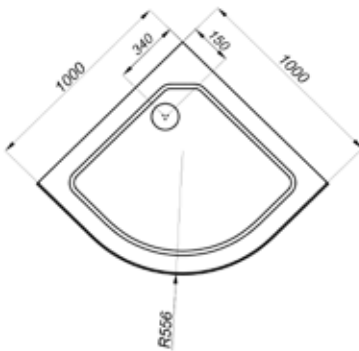

1000×1000×2280
длина ширина высота

ДК Риф 100*100 В

- В основе поддона жесткий усиленный каркас
- Смеситель с лейкой и тропическим душем
- Сливной механизм (сифон)

ДК Риф 100*100 В	Размер
A - Высота, мм	2280
B - Высота ограждения, мм	2050
C - Пространство внутри кабины, мм	2090
D - Ширина дверного проёма, мм	540
E - Высота стеклянной ширмы, мм	1745
F - Высота поддона, мм	310