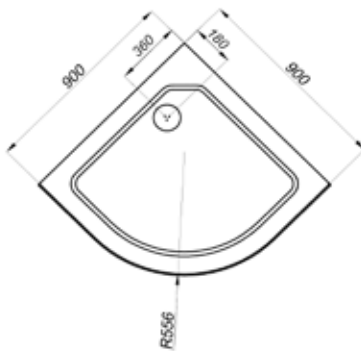

900×900×2160

длина   ширина   высота

СЕРИЯ СТАНДАРТ

ДК Полосы 90*90 Б

- В основе поддона жесткий усиленный каркас
- Смеситель с лейкой и тропическим душем
- Сливной механизм (сифон)

ДК Полосы 90*90 Б	Размер
A - Высота, мм	2160
B - Высота ограждения, мм	1920
C - Пространство внутри кабины, мм	1940
D - Ширина дверного проёма, мм	540
E - Высота стеклянной ширмы, мм	1475
F - Высота поддона, мм	450