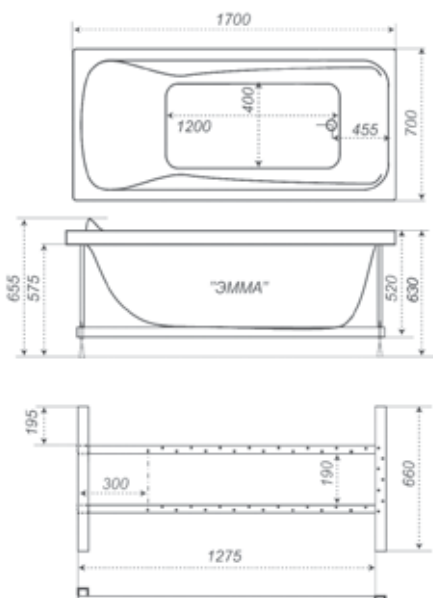

# Эмма<sup>170</sup>

Гидромассаж Шторки Карниз Подголовник Ручка Подсветка Смеситель

Длина .....	1700 мм
Ширина .....	700 мм
Глубина .....	460 мм
Объем .....	240 л
Высота ванны .....	630 мм
Высота Экрана .....	570 мм