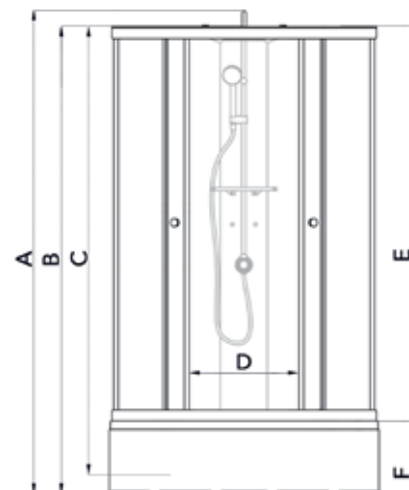

900×900×2260

длина ширина высота

ДК Рио

Длина	900 мм
Ширина	900 мм
Высота душевой кабины Рио	2260 мм
Высота экрана	270 мм
Глубина поддона	200 мм
Сифон	Автомат (Click-Clack) 50 мм

ДК Рио

- В основе поддона жесткий усиленный каркас
- Стеклопанельная крыша
- Смесители на выбор (см. ниже)

ДК Рио	Размер
A - Высота, мм	2260
B - Высота ограждения, мм	2190
C - Пространство внутри кабины, мм	2090
D - Ширина дверного проёма, мм	520
E - Высота стеклянной ширмы, мм	1875
F - Высота поддона, мм	310

Передние стекла и двери

Цвет задней стенки

Душевые наборы