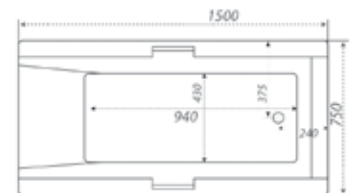

# Александрия<sup>150</sup>

Гидромассаж Шторки Карниз Подголовник Подсветка Смеситель

Длина	1500 мм
Ширина	750 мм
Глубина	455 мм
Объем	220 л
Высота ванны	630 мм
Высота экрана	590 мм

- Гидромассаж, 6 шт.
- Спинальный массаж, 4 шт.
- Спинальный массаж с двух сторон
- Кран регулятор
- Аэромассаж, 10 шт.
- Хромотерапия
- Турбо
- Турбо при наличии аэромассажа
- Ручки хром, в базовом комплекте 2 шт.
- Ручки белые
- Экран
- Торцевой экран
- Раздвижные шторы
- Торцевая штора
- Датчик сухого пуска
- Электронный пульт
- УЗО
- Смеситель врезной однопозиционный CISA
- Смеситель Ниагара 3-х местный
- Смеситель для Trit212 с лейкой 3-х местный
- Смеситель Супергриф комплект 3-х местный
- Смеситель для Trit211 с лейкой 4-х местный
- Подголовник Комфорт (белый, зелёный)
- Подголовник на ножках (белый)
- Подголовник на присосках (бел, сал, синий)
- Чаритка
- Подшейник
- Подголовник на ножках узкий
- Карниз