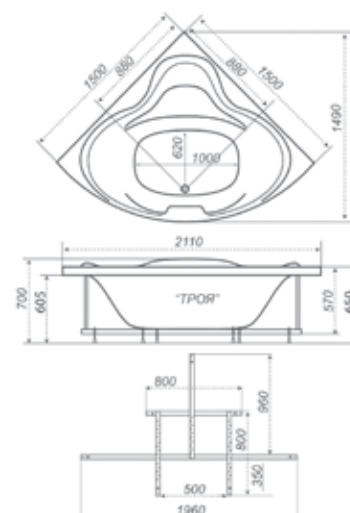

# Троя

Гидромассаж Карниз Подголовник Подсветка Смеситель

Длина	1500 мм
Ширина	1500 мм
Глубина	480 мм
Объем	310 л
Высота ванны	650 мм
Высота экрана	606 мм

- Гидромассаж, 6 шт.
- Спинальный массаж, 6 шт.
- Спинальный массаж с двух сторон, 12 шт.
- Кран регулятор
- Аэромассаж, 12 шт.
- Хромотерапия
- Турбо
- Турбо при наличии аэромассажа
- Ручки хром
- Ручки белые
- Экран
- Торцевой экран
- Раздвижные шторы
- Торцевая штора
- Датчик сухого пуска
- Электронный пульт
- УЗО
- Смеситель врезной однопозиционный CISA
- Смеситель Ниагара 3-х местный
- Смеситель для Trit212 с лейкой 3-х местный
- Смеситель Супергриф комплект 3-х местный
- Смеситель для Trit211 с лейкой 4-х местный
- Подголовник Комфорт (белый, зелёный)
- Подголовник на ножках (белый)
- Подголовник на присосках (бел, сал, синий)
- Чаритка
- Подшейник
- Подголовник на ножках узкий
- Карниз