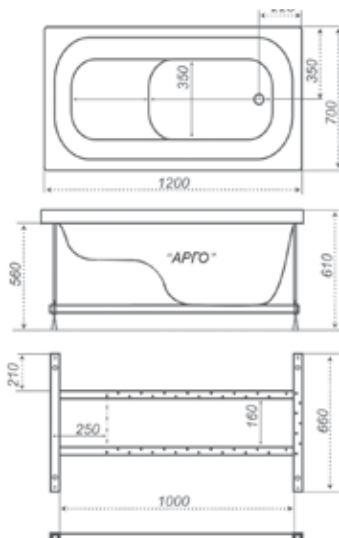

# Арго

Шторки

Подголовник

Ручка

Смеситель

Длина	1200 мм
Ширина	700 мм
Глубина	420 мм
Объем	125 л
Высота ванны	610 мм
Высота экрана	535 мм

- Гидромассаж, 8 шт.
- Спинальный массаж
- Спинальный массаж с двух сторон
- Кран регулятор
- Аэромассаж, 9 шт.
- Хромотерапия
- Турбо
- Турбо при наличии аэромассажа
- Ручки хром
- Ручки белые
- Экран
- Торцевой экран
- Раздвижные шторы
- Торцевая штора
- Датчик сухого пуска
- Электронный пульт
- УЗО
- Смеситель врезной однопозиционный CISA
- Смеситель Ниагара 3-х местный
- Смеситель для Trit212 с лейкой 3-х местный
- Смеситель Супергриф комплект 3-х местный
- Смеситель для Trit211 с лейкой 4-х местный
- Подголовник Комфорт (белый, зелёный)
- Подголовник на ножках (белый)
- Подголовник на присосках (бел, сал, синий)
- Чаритка
- Подшейник
- Подголовник на ножках узкий
- Карниз