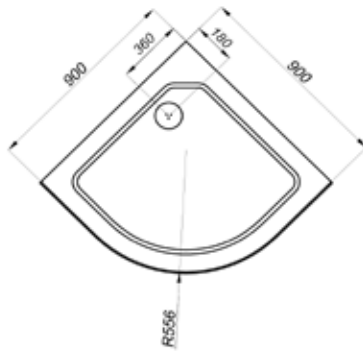

900×900×2280
длина   ширина   высота

ДК Ультра 90*90 В

- В основе поддона жесткий усиленный каркас
- Смеситель с лейкой и тропическим душем
- Сливной механизм (сифон)

ДК Ультра 90*90 В	Размер
A - Высота, мм	2280
B - Высота ограждения, мм	2050
C - Пространство внутри кабины, мм	2060
D - Ширина дверного проёма, мм	540
E - Высота стеклянной ширмы, мм	1745
F - Высота поддона, мм	310