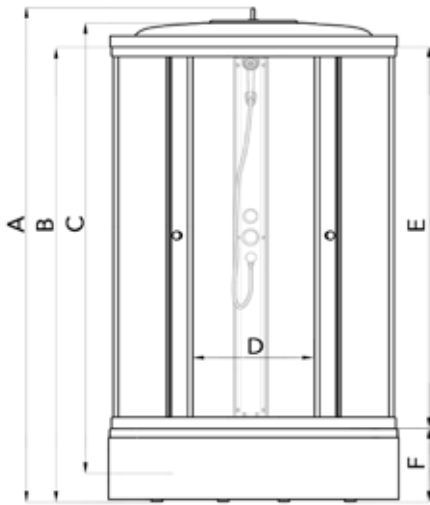

1000×1000×2280
длина ширина высота

ДК Риф 100*100 В

- В основе поддона жесткий усиленный каркас
- Смеситель с лейкой и тропическим душем
- Сливной механизм (сифон)

ДК Риф 100*100 В	Размер
A - Высота, мм	2280
B - Высота ограждения, мм	2050
C - Пространство внутри кабины, мм	2090
D - Ширина дверного проёма, мм	540
E - Высота стеклянной ширмы, мм	1745
F - Высота поддона, мм	310