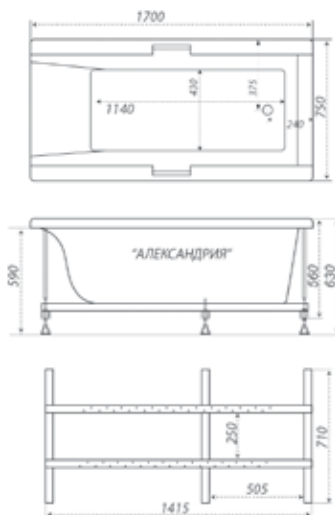

# Александрия 170

Гидромассаж

Шторы

Карниз

Подголовник

Подсветка

Смеситель

Длина	1700 мм
Ширина	750 мм
Глубина	455 мм
Объем	260 л
Высота ванны	630 мм
Высота экрана	590 мм