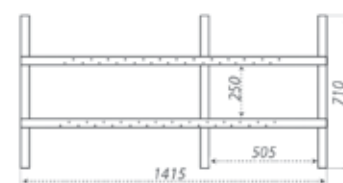

1600×750×630

длина ширина высота

1200
1250
1300
1350
1400
1450
1500
1550
1600
1700
1750
1800
1850
1900
1950
2000
2050

Александрия 160

Длина	1600 мм
Ширина	750 мм
Глубина	455 мм
Объем	240 л
Высота ванны	630 мм
Высота экрана	590 мм

- ☒ Гидромассаж, 6 шт.
- ☒ Спинальный массаж, 4 шт.
- ☐ Спинальный массаж с двух сторон
- ☒ Кран регулятор
- ☒ Аэромассаж, 10 шт.
- ☒ Хромотерапия
- ☒ Турбо
- ☐ Турбо при наличии аэромассажа
- ☒ Ручки хром, в базовом комплекте 2 шт.
- ☐ Ручки белые
- ☒ Экран
- ☒ Торцевой экран
- ☒ Раздвижные шторы
- ☐ Торцевая штора
- ☒ Датчик сухого пуска
- ☒ Электронный пульт
- ☒ УЗО
- ☒ Смеситель врезной однопозиционный CISA
- ☒ Смеситель Ниагара 3-х местный
- ☒ Смеситель для Trit212 с лейкой 3-х местный
- ☒ Смеситель Супергриф комплект 3-х местный
- ☒ Смеситель для Trit211 с лейкой 4-х местный
- ☐ Подголовник Комфорт (белый, зелёный)
- ☐ Подголовник на ножках (белый)
- ☒ Подголовник на присосках (бел, сал, синий)
- ☐ Чаритка
- ☐ Подшейник
- ☐ Подголовник на ножках узкий
- ☒ Карниз