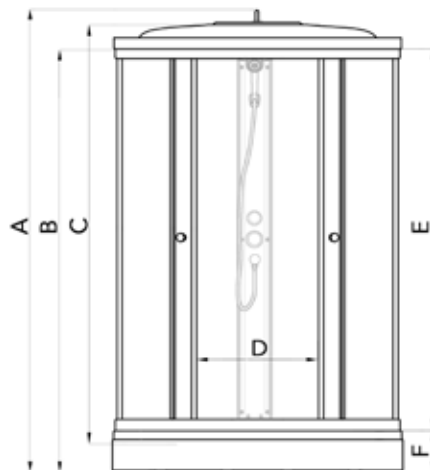

ДК Мозаика 100*100 А	Размер
A - Высота, мм	2280
B - Высота ограждения, мм	2050
C - Пространство внутри кабины, мм	2090
D - Ширина дверного проёма, мм	540
E - Высота стеклянной ширмы, мм	1875
F - Высота поддона, мм	170