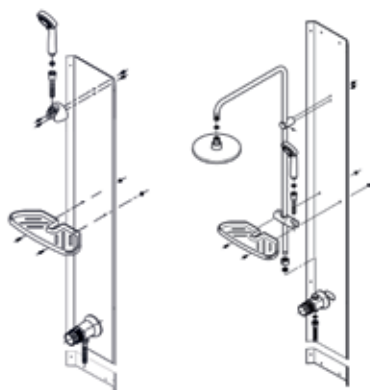

Стандарт

Душевые наборы

Эко