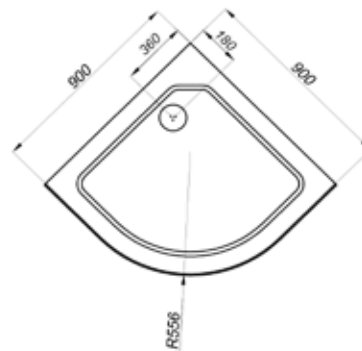

ДК Полосы 90*90 А	Размер
A - Высота, мм	2150
B - Высота ограждения, мм	1910
C - Пространство внутри кабины, мм	1930
D - Ширина дверного проёма, мм	540
E - Высота стеклянной ширмы, мм	1745
F - Высота поддона, мм	170