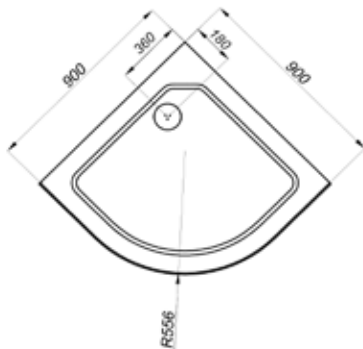

900×900×2150  
длина ширина высота

СЕРИЯ СТАНДАРТ

ДК Узоры 90\*90 А

- В основе поддона жесткий усиленный каркас
- Смеситель с лейкой и тропическим душем
- Сливной механизм (сифон)

ДК Узоры 90*90 А	Размер
<b>A</b> - Высота, мм	2150
<b>B</b> - Высота ограждения, мм	1910
<b>C</b> - Пространство внутри кабины, мм	1930
<b>D</b> - Ширина дверного проёма, мм	540
<b>E</b> - Высота стеклянной ширмы, мм	1745
<b>F</b> - Высота поддона, мм	170