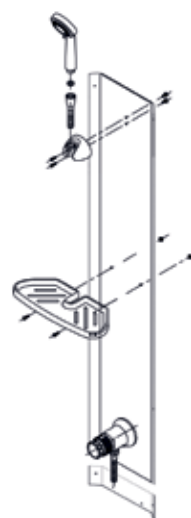

Серия
"Орион", "Гидрус",
"Рио", "Вирго"

Эко