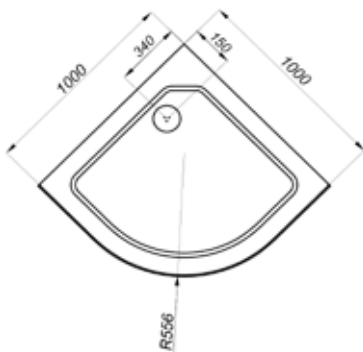

СЕРИЯ СТАНДАРТ

ДК Узоры 100*100 В

- В основе поддона жесткий усиленный каркас
- Смеситель с лейкой и тропическим душем
- Сливной механизм (сифон)