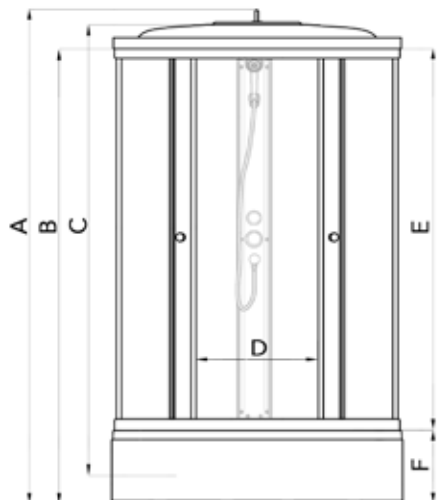

## ДК Мозаика 90\*90 Б

Длина	900 мм
Ширина	900 мм
Высота душевой кабины	2160 мм
Высота экрана	410 мм
Глубина поддона	350 мм
Объём	90 л
Сифон	Автомат (Click-Clack) 50 мм
Ширина дверного проёма при открытых дверях	540 мм

### ДК Мозаика 90\*90 Б

- В основе поддона жесткий усиленный каркас
- Смеситель с лейкой и тропическим душем
- Сливной механизм (сифон)

ДК Мозаика 90*90 Б	Размер
<b>A</b> - Высота, мм	2160
<b>B</b> - Высота ограждения, мм	1920
<b>C</b> - Пространство внутри кабины, мм	1940
<b>D</b> - Ширина дверного проёма, мм	540
<b>E</b> - Высота стеклянной ширмы, мм	1475
<b>F</b> - Высота поддона, мм	450

900×900×2280

длина ширина высота

СЕРИЯ СТАНДАРТ

ДК Мозаика 90\*90 В

- В основе поддона жесткий усиленный каркас
- Смеситель с лейкой и тропическим душем
- Сливной механизм (сифон)

ДК Мозаика 90*90 В	Размер
<b>A</b> - Высота, мм	2280
<b>B</b> - Высота ограждения, мм	2050
<b>C</b> - Пространство внутри кабины, мм	2060
<b>D</b> - Ширина дверного проёма, мм	540
<b>E</b> - Высота стеклянной ширмы, мм	1745
<b>F</b> - Высота поддона, мм	310

На фото представлена душевая кабина Мозаика 90\*90 В с душевым набором ДНЗ

ДК Мозаика 90\*90 В

Длина	900 мм
Ширина	900 мм
Высота душевой кабины	2280 мм
Высота экрана	270 мм
Сифон	Автомат (Click-Clack) 50 мм
Ширина дверного проёма при открытых дверях	540 мм