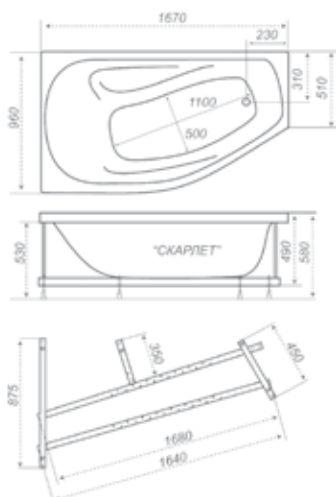

Скарлет

Длина	1670 мм
Ширина	960 мм
Глубина	415 мм
Объем	250 л
Высота ванны	580 мм
Высота экрана	525 мм