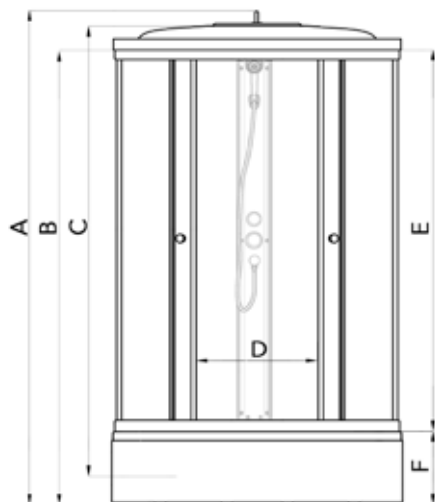

Передние стекла и двери

Квадраты

Душевой набор

ДНЗ

СЕРИЯ СТАНДАРТ

ДК Квадраты 100\*100 В

- В основе поддона жесткий усиленный каркас
- Смеситель с лейкой и тропическим душем
- Сливной механизм (сифон)

ДК Квадраты 100*100 В	Размер
<b>A</b> - Высота, мм	2280
<b>B</b> - Высота ограждения, мм	2050
<b>C</b> - Пространство внутри кабины, мм	2090
<b>D</b> - Ширина дверного проёма, мм	540
<b>E</b> - Высота стеклянной ширмы, мм	1745
<b>F</b> - Высота поддона, мм	310