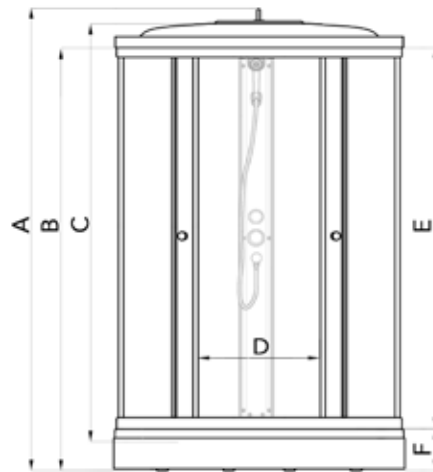

ДК Квадраты 90*90 А	Размер
A - Высота, мм	2150
B - Высота ограждения, мм	1910
C - Пространство внутри кабины, мм	1930
D - Ширина дверного проёма, мм	540
E - Высота стеклянной ширмы, мм	1745
F - Высота поддона, мм	170