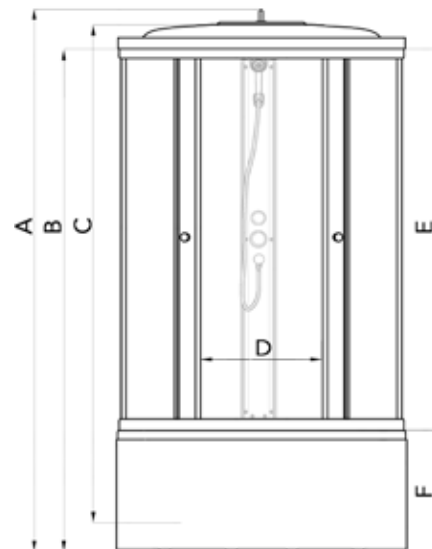

## ДК Мозаика 90\*90 Б

Длина	900 мм
Ширина	900 мм
Высота душевой кабины	2160 мм
Высота экрана	410 мм
Глубина поддона	350 мм
Объём	90 л
Сифон	Автомат (Click-Clack) 50 мм
Ширина дверного проёма при открытых дверях	540 мм

### ДК Мозаика 90\*90 Б

- В основе поддона жесткий усиленный каркас
- Смеситель с лейкой и тропическим душем
- Сливной механизм (сифон)

ДК Мозаика 90*90 Б	Размер
<b>A</b> - Высота, мм	2160
<b>B</b> - Высота ограждения, мм	1920
<b>C</b> - Пространство внутри кабины, мм	1940
<b>D</b> - Ширина дверного проёма, мм	540
<b>E</b> - Высота стеклянной ширмы, мм	1475
<b>F</b> - Высота поддона, мм	450