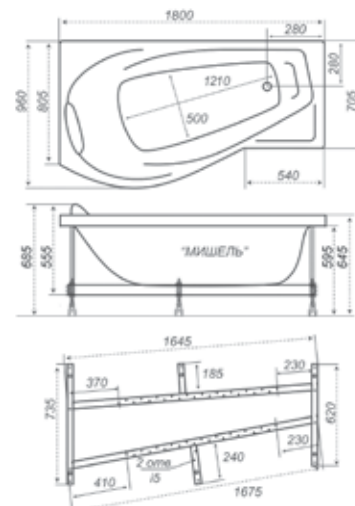

Мишель-180 смотри на странице 70