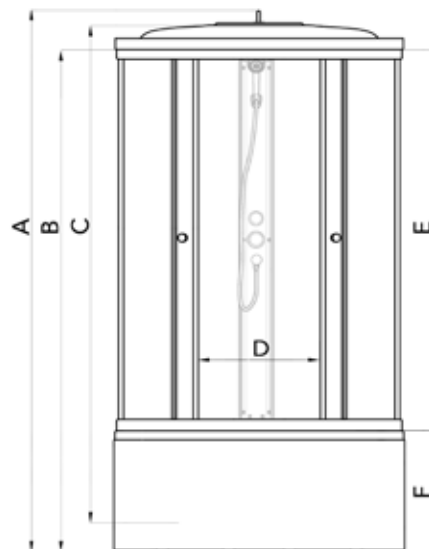

ДК Узоры 90*90 Б	Размер
A - Высота, мм	2160
B - Высота ограждения, мм	1920
C - Пространство внутри кабины, мм	1940
D - Ширина дверного проёма, мм	540
E - Высота стеклянной ширмы, мм	1475
F - Высота поддона, мм	450