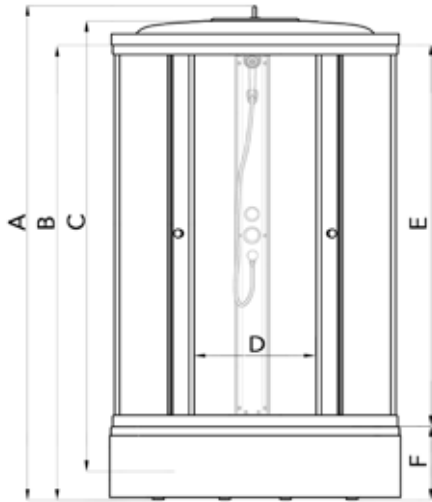

СЕРИЯ СТАНДАРТ

ДК Узоры 100*100 В

- В основе поддона жесткий усиленный каркас
- Смеситель с лейкой и тропическим душем
- Сливной механизм (сифон)