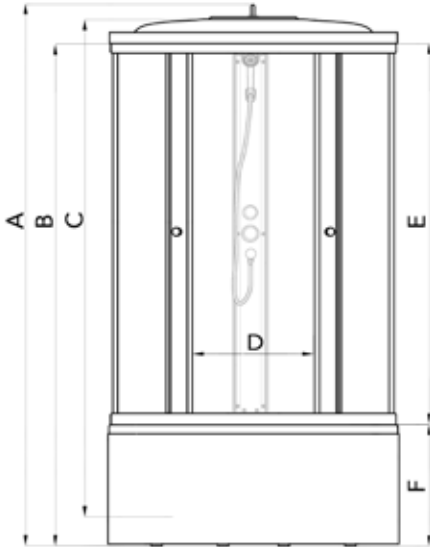

900×900×2160

длина   ширина   высота

СЕРИЯ СТАНДАРТ

ДК Полосы 90*90 Б

- В основе поддона жесткий усиленный каркас
- Смеситель с лейкой и тропическим душем
- Сливной механизм (сифон)

ДК Полосы 90*90 Б	Размер
A - Высота, мм	2160
B - Высота ограждения, мм	1920
C - Пространство внутри кабины, мм	1940
D - Ширина дверного проёма, мм	540
E - Высота стеклянной ширмы, мм	1475
F - Высота поддона, мм	450