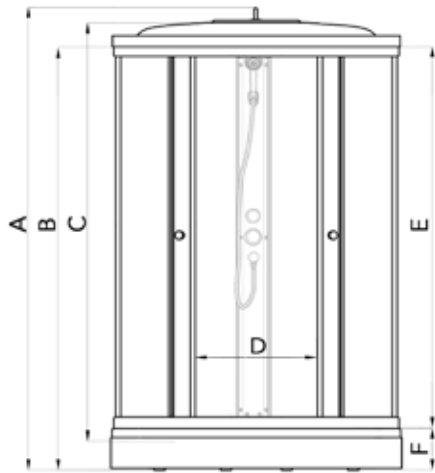

900×900×2150
длина   ширина   высота

ДК Ультра 90*90 А

- В основе поддона жесткий усиленный каркас
- Смеситель с лейкой и тропическим душем
- Сливной механизм (сифон)

На фото представлена душевая кабина Ультра 90*90 А с душевым набором ДН4