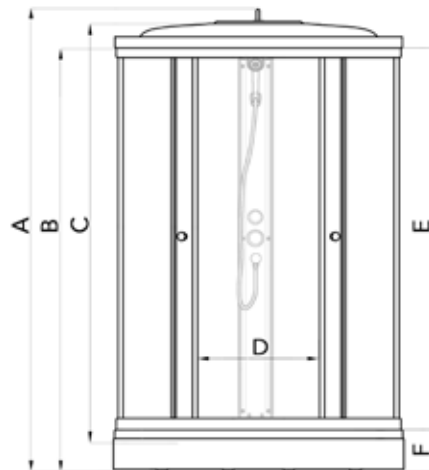

ДК Узоры 100*100 А	Размер
A - Высота, мм	2280
B - Высота ограждения, мм	2050
C - Пространство внутри кабины, мм	2090
D - Ширина дверного проёма, мм	540
E - Высота стеклянной ширмы, мм	1875
F - Высота поддона, мм	170