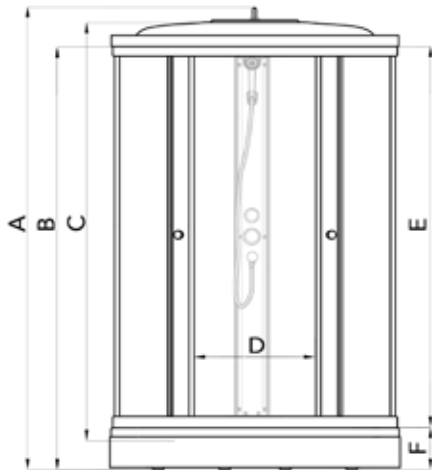

900×900×2150
длина ширина высота

СЕРИЯ СТАНДАРТ

ДК Узоры 90*90 А

- В основе поддона жесткий усиленный каркас
- Смеситель с лейкой и тропическим душем
- Сливной механизм (сифон)

ДК Узоры 90*90 А	Размер
A - Высота, мм	2150
B - Высота ограждения, мм	1910
C - Пространство внутри кабины, мм	1930
D - Ширина дверного проёма, мм	540
E - Высота стеклянной ширмы, мм	1745
F - Высота поддона, мм	170