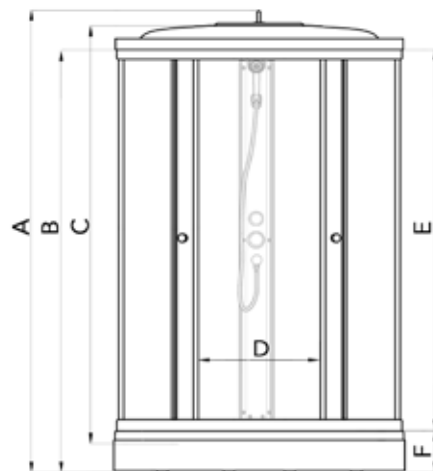

### ДК Риф 90\*90 А

- В основе поддона жесткий усиленный каркас
- Смеситель с лейкой и тропическим душем
- Сливной механизм (сифон)

ДК Риф 90*90 А	Размер
<b>A</b> - Высота, мм	2150
<b>B</b> - Высота ограждения, мм	1910
<b>C</b> - Пространство внутри кабины, мм	1930
<b>D</b> - Ширина дверного проёма, мм	540
<b>E</b> - Высота стеклянной ширмы, мм	1745
<b>F</b> - Высота поддона, мм	170