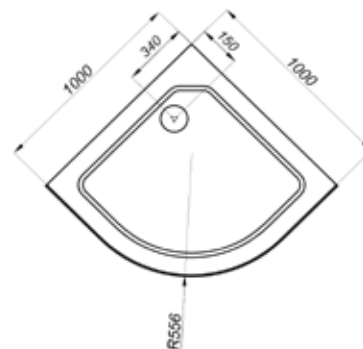

ДК Квадраты 100*100 А

- В основе поддона жесткий усиленный каркас
- Смеситель с лейкой и тропическим душем
- Сливной механизм (сифон)