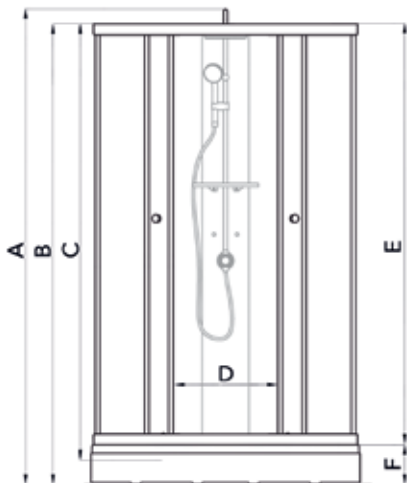

900×900×2250

ДК Гидрус

- В основе поддона жесткий усиленный каркас
- Стеклопанельная крыша
- Смесители на выбор (см. ниже)

ДК Гидрус	Размер
A - Высота, мм	2250
B - Высота ограждения, мм	2180
C - Пространство внутри кабины, мм	2080
D - Ширина дверного проёма, мм	540
E - Высота стеклянной ширмы, мм	2020
F - Высота поддона, мм	170