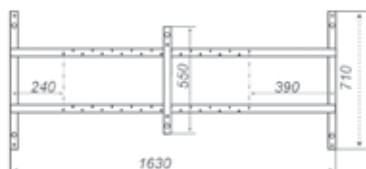

# Цезарь

Длина .....	1800 мм
Ширина .....	800 мм
Глубина .....	455 мм
Объем .....	240 л
Высота ванны .....	645 мм
Высота экрана .....	590 мм

- Гидромассаж, 6 шт.
- Спинальный массаж, 6 шт.
- Спинальный массаж с двух сторон
- Кран регулятор
- Аэромассаж, 10 шт.
- Хромотерапия
- Турбо
- Турбо при наличии аэромассажа
- Ручки хром
- Ручки белые
- Экран
- Торцевой экран
- Раздвижные шторы
- Торцевая штора
- Датчик сухого пуска
- Электронный пульт
- УЗО
- Смеситель врезной однопозиционный CISA
- Смеситель Ниагара 3-х местный
- Смеситель для Trit212 с лейкой 3-х местный
- Смеситель Супергриф комплект 3-х местный
- Смеситель для Trit211 с лейкой 4-х местный
- Подголовник Комфорт (белый, зелёный)
- Подголовник на ножках (белый)
- Подголовник на присосках (бел, сал, синий)
- Чаритка
- Подшейник
- Подголовник на ножках узкий
- Карниз