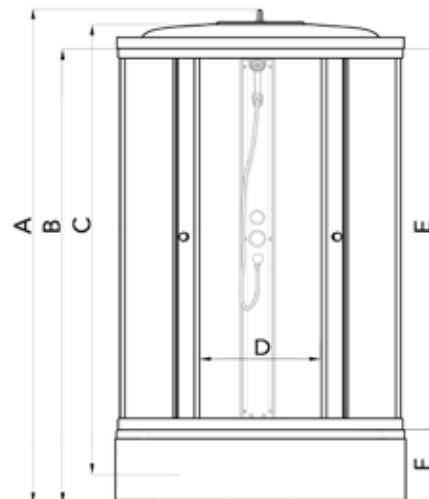

ДК Полосы 90*90 В	Размер
A - Высота, мм	2280
B - Высота ограждения, мм	2050
C - Пространство внутри кабины, мм	2060
D - Ширина дверного проёма, мм	540
E - Высота стеклянной ширмы, мм	1745
F - Высота поддона, мм	310