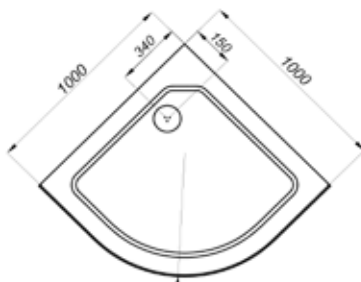

СЕРИЯ СТАНДАРТ

ДК Мозаика 100*100 В

- В основе поддона жесткий усиленный каркас
- Смеситель с лейкой и тропическим душем
- Сливной механизм (сифон)