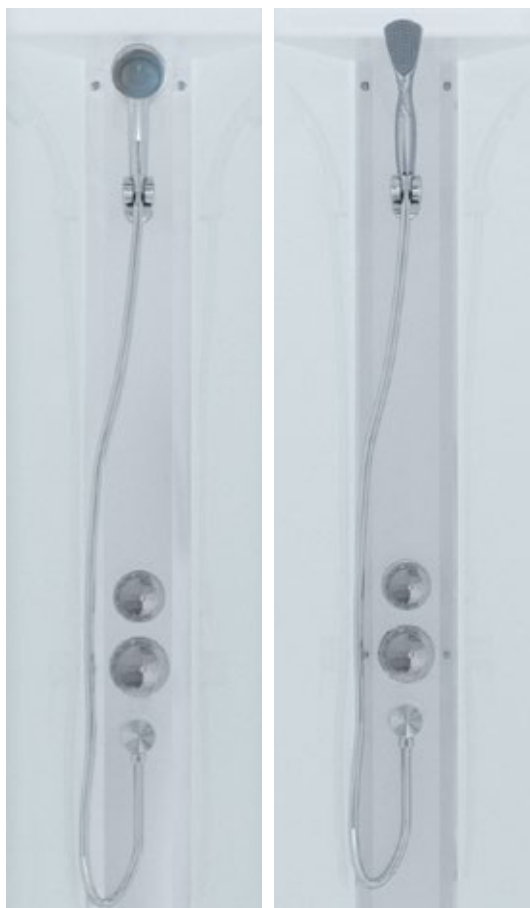

Серия
"Ультра"

ДН4