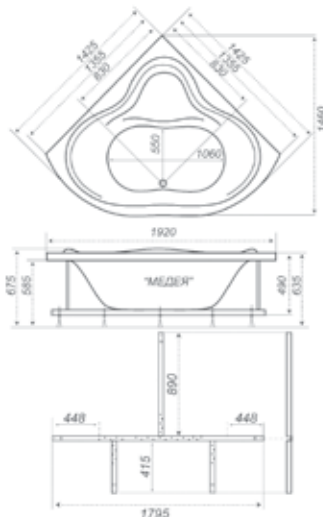

Медея

Длина	1420 мм
Ширина	1420 мм
Глубина	445 мм
Объем	280 л
Высота ванны	635 мм
Высота экрана	585 мм

- Гидромассаж, 6 шт.
- Спинальный массаж, 6 шт.
- Спинальный массаж с двух сторон, 12 шт.
- Кран регулятор
- Аэромассаж, 12 шт.
- Хромотерапия
- Турбо
- Турбо при наличии аэромассажа
- Ручки хром
- Ручки белые
- Экран
- Торцевой экран
- Раздвижные шторы
- Торцевая штора
- Датчик сухого пуска
- Электронный пульт
- УЗО
- Смеситель врезной однопозиционный CISA
- Смеситель Ниагара 3-х местный
- Смеситель для Trit212 с лейкой 3-х местный
- Смеситель Супергриф комплект 3-х местный
- Смеситель для Trit211 с лейкой 4-х местный
- Подголовник Комфорт (белый, зелёный)
- Подголовник на ножках (белый)
- Подголовник на присосках (бел, сал, синий)
- Чаритка
- Подшейник
- Подголовник на ножках узкий
- Карниз