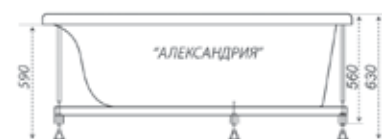

# Александрия<sup>150</sup>

Гидромассаж Шторки Карниз Подголовник Подсветка Смеситель

Длина	1500 мм
Ширина	750 мм
Глубина	455 мм
Объем	220 л
Высота ванны	630 мм
Высота экрана	590 мм

- Гидромассаж, 6 шт.
- Спинальный массаж, 4 шт.
- Спинальный массаж с двух сторон
- Кран регулятор
- Аэромассаж, 10 шт.
- Хромотерапия
- Турбо
- Турбо при наличии аэромассажа
- Ручки хром, в базовом комплекте 2 шт.
- Ручки белые
- Экран
- Торцевой экран
- Раздвижные шторы
- Торцевая штора
- Датчик сухого пуска
- Электронный пульт
- УЗО
- Смеситель врезной однопозиционный CISA
- Смеситель Ниагара 3-х местный
- Смеситель для Trit212 с лейкой 3-х местный
- Смеситель Супергриф комплект 3-х местный
- Смеситель для Trit211 с лейкой 4-х местный
- Подголовник Комфорт (белый, зелёный)
- Подголовник на ножках (белый)
- Подголовник на присосках (бел, сал, синий)
- Чаритка
- Подшейник
- Подголовник на ножках узкий
- Карниз