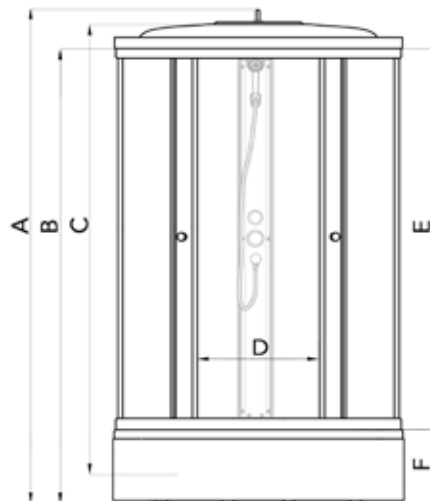

ДК квадраты 90*90 В	Размер
A - Высота, мм	2280
B - Высота ограждения, мм	2050
C - Пространство внутри кабины, мм	2060
D - Ширина дверного проёма, мм	540
E - Высота стеклянной ширмы, мм	1745
F - Высота поддона, мм	310