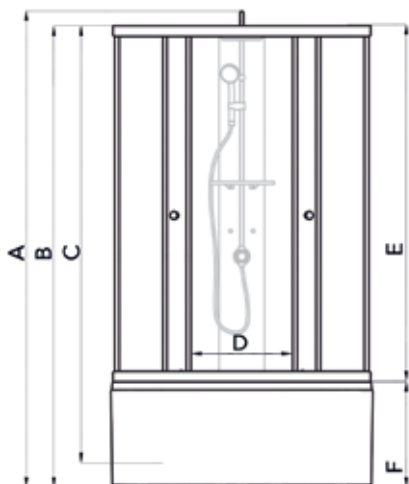

900×900×2270

длина   ширина   высота

ДК Вирго

- В основе поддона жесткий усиленный каркас
- Стеклопанельная крыша
- Смесители на выбор (см. ниже)

ДК Вирго	Размер
A - Высота, мм	2270
B - Высота ограждения, мм	2200
C - Пространство внутри кабины, мм	2090
D - Ширина дверного проёма, мм	520
E - Высота стеклянной ширмы, мм	1745
F - Высота поддона, мм	450