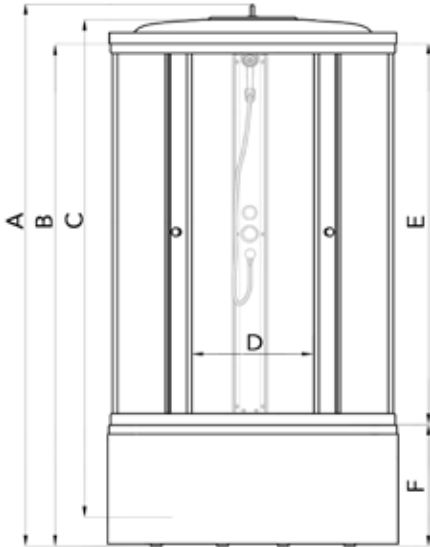

900×900×2160
длина   ширина   высота

СЕРИЯ СТАНДАРТ

ДК Квадраты 90*90 Б

- В основе поддона жесткий усиленный каркас
- Смеситель с лейкой и тропическим душем
- Сливной механизм (сифон)

ДК Мозаика 90*90 Б	Размер
A - Высота, мм	2160
B - Высота ограждения, мм	1920
C - Пространство внутри кабины, мм	1940
D - Ширина дверного проёма, мм	540
E - Высота стеклянной ширмы, мм	1475
F - Высота поддона, мм	450