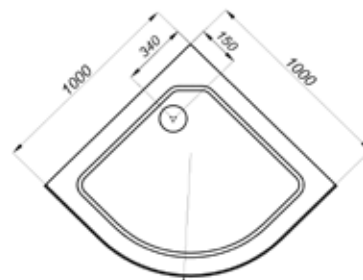

ДК Мозаика 100*100 А	Размер
A - Высота, мм	2280
B - Высота ограждения, мм	2050
C - Пространство внутри кабины, мм	2090
D - Ширина дверного проёма, мм	540
E - Высота стеклянной ширмы, мм	1875
F - Высота поддона, мм	170