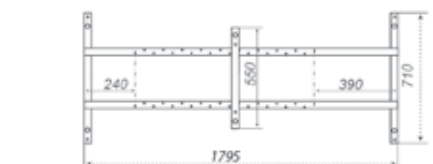

1900×900×645
длина ширина высота

1200
1250
1300
1350
1400
1450
1500
1550
1600
1700
1750
1800
1850

1900

1950
2000
2050

Персей

Длина	1900 мм
Ширина	900 мм
Глубина	460 мм
Объем	300 л
Высота ванны	645 мм
Высота Экрана	590 мм

- ☒ Гидромассаж, 6 шт.
- ☒ Спинальный массаж, 6 шт.
- ☐ Спинальный массаж с двух сторон
- ☒ Кран регулятор
- ☒ Аэромассаж, 10 шт.
- ☒ Хромотерапия
- ☒ Турбо
- ☒ Турбо при наличии аэромассажа
- ☒ Ручки хром
- ☒ Ручки белые
- ☒ Экран
- ☐ Торцевой экран
- ☐ Раздвижные шторы
- ☒ Торцевая штора
- ☒ Датчик сухого пуска
- ☒ Электронный пульт
- ☒ УЗО
- ☒ Смеситель врезной однопозиционный CISA
- ☒ Смеситель Ниагара 3-х местный
- ☒ Смеситель для Trit212 с лейкой 3-х местный
- ☒ Смеситель Супергриф комплект 3-х местный
- ☒ Смеситель для Trit211 с лейкой 4-х местный
- ☐ Подголовник Комфорт (белый, зелёный)
- ☒ Подголовник на ножках (белый)
- ☒ Подголовник на присосках (бел, сал, синий)
- ☐ Чаритка
- ☒ Подшейник
- ☒ Подголовник на ножках узкий
- ☐ Карниз