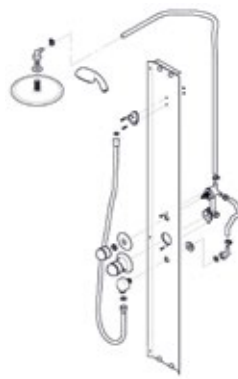

Душевой набор

ДН4