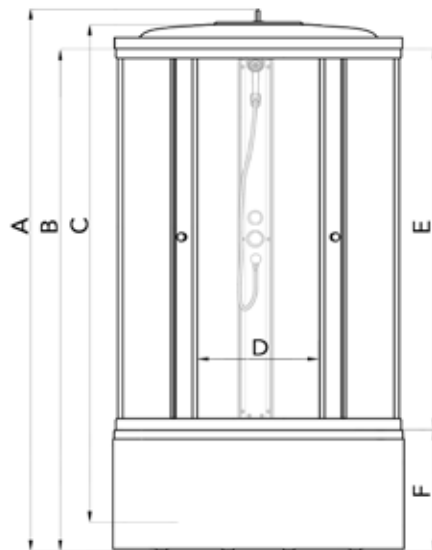

ДК Ультра 90*90 Б	Размер
A - Высота, мм	2160
B - Высота ограждения, мм	1920
C - Пространство внутри кабины, мм	1940
D - Ширина дверного проёма, мм	540
E - Высота стеклянной ширмы, мм	1475
F - Высота поддона, мм	450