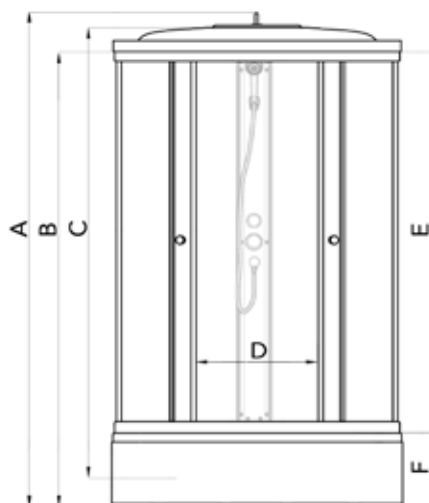

ДК Риф 90*90 В	Размер
A - Высота, мм	2280
B - Высота ограждения, мм	2050
C - Пространство внутри кабины, мм	2060
D - Ширина дверного проёма, мм	540
E - Высота стеклянной ширмы, мм	1745
F - Высота поддона, мм	310