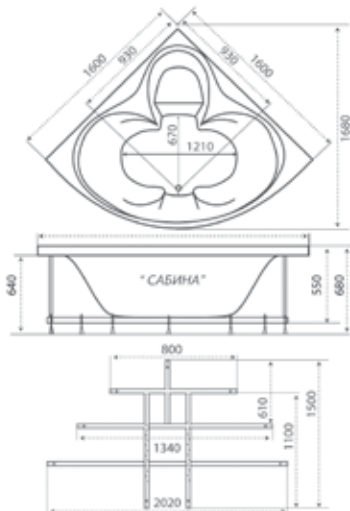

Сабина

Длина	1600 мм
Ширина	1600 мм
Глубина	515 мм
Объем	500 л
Высота ванны	680 мм
Высота экрана	640 мм