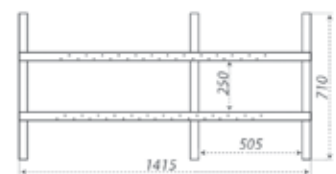

# Александрия<sup>150</sup>

Гидромассаж Шторки Карниз Подголовник Подсветка Смеситель

Длина	1500 мм
Ширина	750 мм
Глубина	455 мм
Объем	220 л
Высота ванны	630 мм
Высота экрана	590 мм

- Гидромассаж, 6 шт.
- Спинальный массаж, 4 шт.
- Спинальный массаж с двух сторон
- Кран регулятор
- Аэромассаж, 10 шт.
- Хромотерапия
- Турбо
- Турбо при наличии аэромассажа
- Ручки хром, в базовом комплекте 2 шт.
- Ручки белые
- Экран
- Торцевой экран
- Раздвижные шторы
- Торцевая штора
- Датчик сухого пуска
- Электронный пульт
- УЗО
- Смеситель врезной однопозиционный CISA
- Смеситель Ниагара 3-х местный
- Смеситель для Trit212 с лейкой 3-х местный
- Смеситель Супергриф комплект 3-х местный
- Смеситель для Trit211 с лейкой 4-х местный
- Подголовник Комфорт (белый, зелёный)
- Подголовник на ножках (белый)
- Подголовник на присосках (бел, сал, синий)
- Чаритка
- Подшейник
- Подголовник на ножках узкий
- Карниз