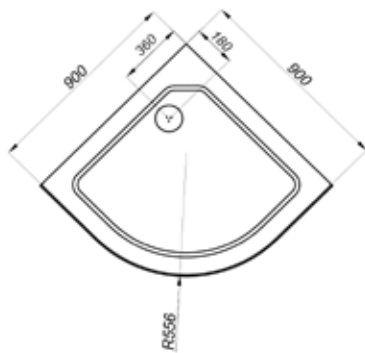

900×900×2150
длина   ширина   высота

ДК Ультра 90*90 А

- В основе поддона жесткий усиленный каркас
- Смеситель с лейкой и тропическим душем
- Сливной механизм (сифон)

На фото представлена душевая кабина Ультра 90*90 А с душевым набором ДН4