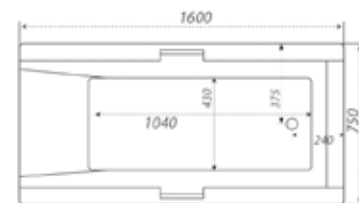

1600×750×630

длина ширина высота

1200
1250
1300
1350
1400
1450
1500
1550
1600
1700
1750
1800
1850
1900
1950
2000
2050

Александрия 160

Длина	1600 мм
Ширина	750 мм
Глубина	455 мм
Объем	240 л
Высота ванны	630 мм
Высота экрана	590 мм

- ☒ Гидромассаж, 6 шт.
- ☒ Спинальный массаж, 4 шт.
- ☐ Спинальный массаж с двух сторон
- ☒ Кран регулятор
- ☒ Аэромассаж, 10 шт.
- ☒ Хромотерапия
- ☒ Турбо
- ☐ Турбо при наличии аэромассажа
- ☒ Ручки хром, в базовом комплекте 2 шт.
- ☐ Ручки белые
- ☒ Экран
- ☒ Торцевой экран
- ☒ Раздвижные шторы
- ☐ Торцевая штора
- ☒ Датчик сухого пуска
- ☒ Электронный пульт
- ☒ УЗО
- ☒ Смеситель врезной однопозиционный CISA
- ☒ Смеситель Ниагара 3-х местный
- ☒ Смеситель для Trit212 с лейкой 3-х местный
- ☒ Смеситель Супергриф комплект 3-х местный
- ☒ Смеситель для Trit211 с лейкой 4-х местный
- ☐ Подголовник Комфорт (белый, зелёный)
- ☐ Подголовник на ножках (белый)
- ☒ Подголовник на присосках (бел, сал, синий)
- ☐ Чаритка
- ☐ Подшейник
- ☐ Подголовник на ножках узкий
- ☒ Карниз