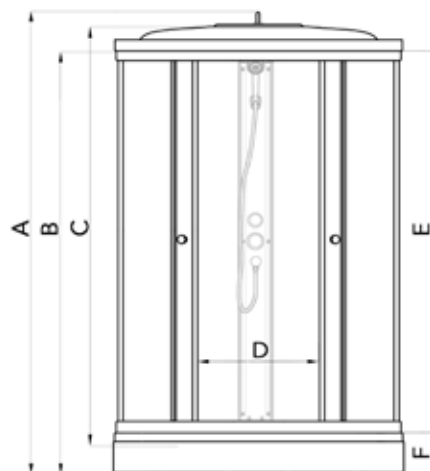

### ДК Риф 100\*100 А

- В основе поддона жесткий усиленный каркас
- Смеситель с лейкой и тропическим душем
- Сливной механизм (сифон)

ДК Риф 100*100 А	Размер
<b>A</b> - Высота, мм	2280
<b>B</b> - Высота ограждения, мм	2050
<b>C</b> - Пространство внутри кабины, мм	2090
<b>D</b> - Ширина дверного проёма, мм	540
<b>E</b> - Высота стеклянной ширмы, мм	1875
<b>F</b> - Высота поддона, мм	170