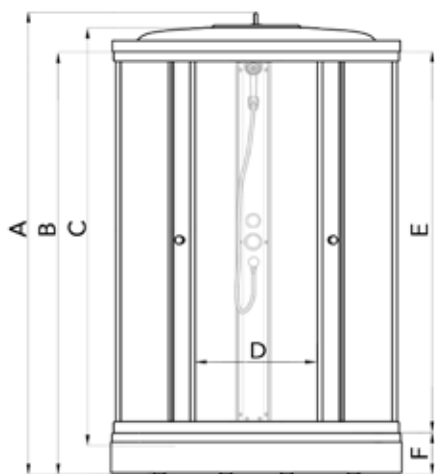

900×900×2150

длина   ширина   высота

СЕРИЯ СТАНДАРТ

ДК Мозаика 90*90 А

- В основе поддона жесткий усиленный каркас
- Смеситель с лейкой и тропическим душем
- Сливной механизм (сифон)

ДК Мозаика 90*90 А	Размер
А - Высота, мм	2150
В - Высота ограждения, мм	1910
С - Пространство внутри кабины, мм	1930
Д - Ширина дверного проёма, мм	540
Е - Высота стеклянной ширмы, мм	1745
Ф - Высота поддона, мм	170