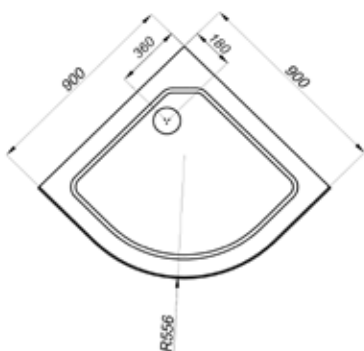

## ДК Ультра 90\*90 А

ДК Ультра 90*90 А	Размер
<b>А</b> - Высота, мм	2150
<b>В</b> - Высота ограждения, мм	1910
<b>С</b> - Пространство внутри кабины, мм	1930
<b>Д</b> - Ширина дверного проёма, мм	540
<b>Е</b> - Высота стеклянной ширмы, мм	1745
<b>Ф</b> - Высота поддона, мм	170

### ДК Риф 90\*90 В

- В основе поддона жесткий усиленный каркас
- Смеситель с лейкой и тропическим душем
- Сливной механизм (сифон)

ДК Риф 90*90 В	Размер
<b>A</b> - Высота, мм	2280
<b>B</b> - Высота ограждения, мм	2050
<b>C</b> - Пространство внутри кабины, мм	2060
<b>D</b> - Ширина дверного проёма, мм	540
<b>E</b> - Высота стеклянной ширмы, мм	1745
<b>F</b> - Высота поддона, мм	310

900×900×2150

длина                      ширина                      высота

СЕРИЯ СТАНДАРТ

ДК Мозаика 90\*90 А

- В основе поддона жесткий усиленный каркас
- Смеситель с лейкой и тропическим душем
- Сливной механизм (сифон)