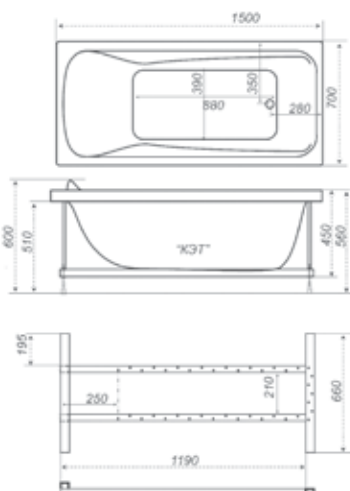

- ☒ Гидромассаж, 6 шт.
- ☒ Спинальный массаж, 4 шт.
- ☐ Спинальный массаж с двух сторон
- ☒ Кран регулятор
- ☐ Аэромассаж
- ☒ Хромотерапия
- ☒ Турбо
- ☐ Турбо при наличии аэромассажа
- ☒ Ручки хром
- ☒ Ручки белые
- ☒ Экран
- ☒ Торцевой экран
- ☒ Раздвижные шторы
- ☒ Торцевая штора
- ☒ Датчик сухого пуска
- ☒ Электронный пульт
- ☒ УЗО
- ☒ Смеситель врезной однопозиционный CISA
- ☐ Смеситель Ниагара 3-х местный
- ☐ Смеситель для Trit212 с лейкой 3-х местный
- ☐ Смеситель Супергриф комплект 3-х местный
- ☐ Смеситель для Trit211 с лейкой 4-х местный
- ☒ Подголовник Комфорт (белый, зелёный)
- ☐ Подголовник на ножках (белый)
- ☒ Подголовник на присосках (бел, сал, синий)
- ☐ Чаритка
- ☒ Подшейник
- ☐ Подголовник на ножках узкий
- ☒ Карниз