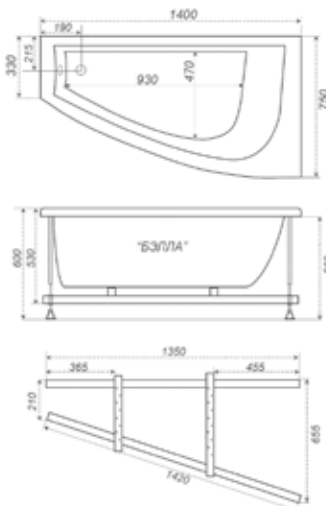

# Белла

Длина	1400 мм
Ширина	760 мм
Глубина	440 мм
Объем	170 л
Высота ванны	600 мм
Высота экрана	560 мм

- Гидромассаж, 6 шт.
- Спинальный массаж, 4 шт.
- Спинальный массаж с двух сторон
- Кран регулятор
- Аэромассаж, 10 шт.
- Хромотерапия
- Турбо
- Турбо при наличии аэромассажа
- Ручки хром
- Ручки белые
- Экран
- Торцевой экран
- Раздвижные шторы
- Торцевая штора
- Датчик сухого пуска
- Электронный пульт
- УЗО
- Смеситель врезной однопозиционный CISA
- Смеситель Ниагара 3-х местный
- Смеситель для Trit212 с лейкой 3-х местный
- Смеситель Супергриф комплект 3-х местный
- Смеситель для Trit211 с лейкой 4-х местный
- Подголовник Комфорт (белый, зелёный)
- Подголовник на ножках (белый)
- Подголовник на присосках (бел, сал, синий)
- Чаритка
- Подшейник
- Подголовник на ножках узкий
- Карниз