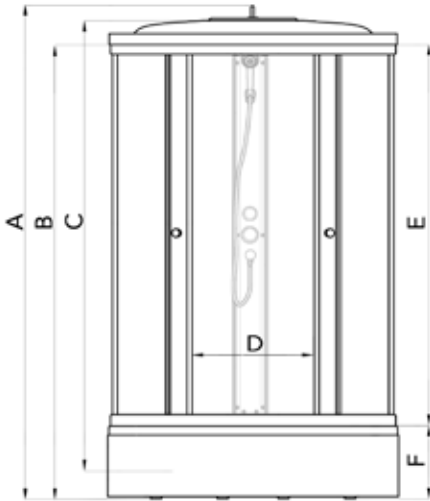

900×900×2280
длина   ширина   высота

ДК Ультра 90*90 В

- В основе поддона жесткий усиленный каркас
- Смеситель с лейкой и тропическим душем
- Сливной механизм (сифон)

ДК Ультра 90*90 В	Размер
A - Высота, мм	2280
B - Высота ограждения, мм	2050
C - Пространство внутри кабины, мм	2060
D - Ширина дверного проёма, мм	540
E - Высота стеклянной ширмы, мм	1745
F - Высота поддона, мм	310