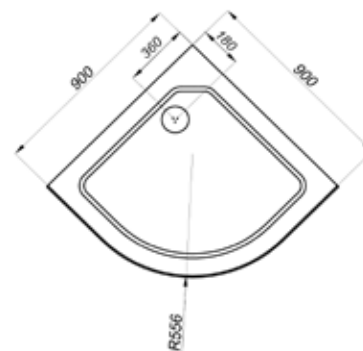

## ДК Ультра 90\*90 А

ДК Ультра 90*90 А	Размер
<b>А</b> - Высота, мм	2150
<b>В</b> - Высота ограждения, мм	1910
<b>С</b> - Пространство внутри кабины, мм	1930
<b>Д</b> - Ширина дверного проёма, мм	540
<b>Е</b> - Высота стеклянной ширмы, мм	1745
<b>Ф</b> - Высота поддона, мм	170

## ДК Мозаика 90\*90 Б

Длина	900 мм
Ширина	900 мм
Высота душевой кабины	2160 мм
Высота экрана	410 мм
Глубина поддона	350 мм
Объём	90 л
Сифон	Автомат (Click-Clack) 50 мм
Ширина дверного проёма при открытых дверях	540 мм

### ДК Мозаика 90\*90 Б

- В основе поддона жесткий усиленный каркас
- Смеситель с лейкой и тропическим душем
- Сливной механизм (сифон)

ДК Мозаика 90*90 Б	Размер
<b>A</b> - Высота, мм	2160
<b>B</b> - Высота ограждения, мм	1920
<b>C</b> - Пространство внутри кабины, мм	1940
<b>D</b> - Ширина дверного проёма, мм	540
<b>E</b> - Высота стеклянной ширмы, мм	1475
<b>F</b> - Высота поддона, мм	450