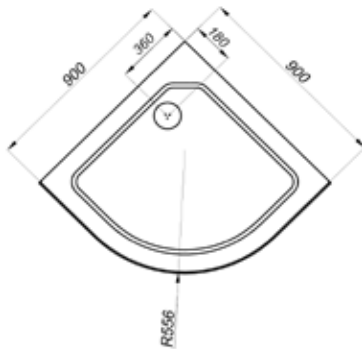

900×900×2160
длина   ширина   высота

СЕРИЯ СТАНДАРТ

ДК Квадраты 90*90 Б

- В основе поддона жесткий усиленный каркас
- Смеситель с лейкой и тропическим душем
- Сливной механизм (сифон)

ДК Мозаика 90*90 Б	Размер
A - Высота, мм	2160
B - Высота ограждения, мм	1920
C - Пространство внутри кабины, мм	1940
D - Ширина дверного проёма, мм	540
E - Высота стеклянной ширмы, мм	1475
F - Высота поддона, мм	450