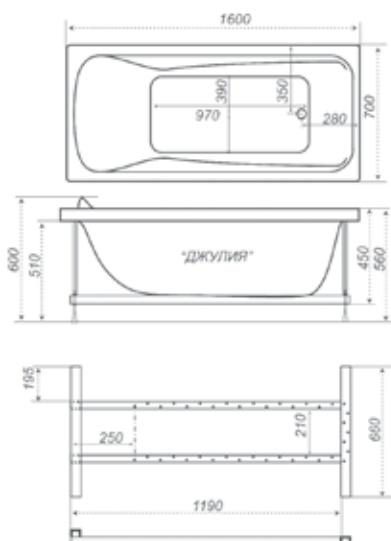

- ☒ Гидромассаж, 6 шт.
- ☒ Спинальный массаж, 4 шт.
- ☐ Спинальный массаж с двух сторон
- ☒ Кран регулятор
- ☐ Аэромассаж
- ☒ Хромотерапия
- ☒ Турбо
- ☐ Турбо при наличии аэромассажа
- ☒ Ручки хром
- ☒ Ручки белые
- ☒ Экран
- ☒ Торцевой экран
- ☒ Раздвижные шторы
- ☒ Торцевая штора
- ☒ Датчик сухого пуска
- ☒ Электронный пульт
- ☒ УЗО
- ☒ Смеситель врезной однопозиционный CISA
- ☐ Смеситель Ниагара 3-х местный
- ☐ Смеситель для Trit212 с лейкой 3-х местный
- ☐ Смеситель Супергриф комплект 3-х местный
- ☐ Смеситель для Trit211 с лейкой 4-х местный
- ☒ Подголовник Комфорт (белый, зелёный)
- ☐ Подголовник на ножках (белый)
- ☒ Подголовник на присосках (бел, сал, синий)
- ☐ Чаритка
- ☒ Подшейник
- ☐ Подголовник на ножках узкий
- ☒ Карниз