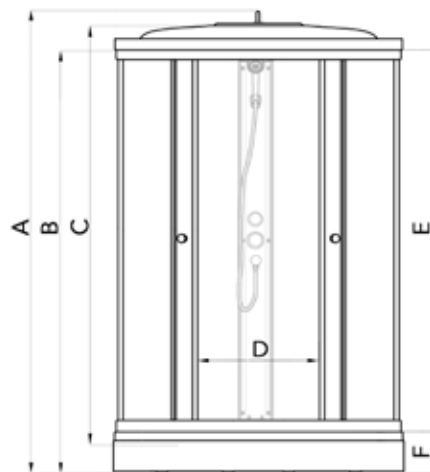

ДК Квадраты 100*100 А

- В основе поддона жесткий усиленный каркас
- Смеситель с лейкой и тропическим душем
- Сливной механизм (сифон)