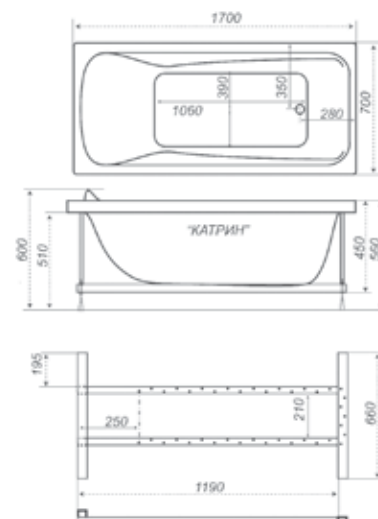

1700×700×560
длина ширина высота

1200
1250
1300
1350
1400
1450
1500
1550
1600
1700
1750
1800
1850
1900
1950
2000
2050

Катрин

Длина	1700 мм
Ширина	700 мм
Глубина	410 мм
Объем	220 л
Высота ванны	560 мм
Высота экрана	510 мм

- ☒ Гидромассаж, 6 шт
- ☒ Спинальный массаж, 4 шт.
- ☐ Спинальный массаж с двух сторон
- ☒ Кран регулятор
- ☐ Аэромассаж
- ☒ Хромотерапия
- ☒ Турбо
- ☐ Турбо при наличии аэромассажа
- ☒ Ручки хром
- ☒ Ручки белые
- ☒ Экран
- ☒ Торцевой экран
- ☒ Раздвижные шторы
- ☒ Торцевая штора
- ☒ Датчик сухого пуска
- ☒ Электронный пульт
- ☒ УЗО
- ☒ Смеситель врезной однопозиционный CISA
- ☐ Смеситель Ниагара 3-х местный
- ☐ Смеситель для Trit212 с лейкой 3-х местный
- ☐ Смеситель Супергриф комплект 3-х местный
- ☐ Смеситель для Trit211 с лейкой 4-х местный
- ☒ Подголовник Комфорт (белый, зелёный)
- ☐ Подголовник на ножках (белый)
- ☒ Подголовник на присосках (бел, сал, синий)
- ☐ Чаритка
- ☒ Подшейник
- ☒ Подголовник на ножках узкий
- ☒ Карниз