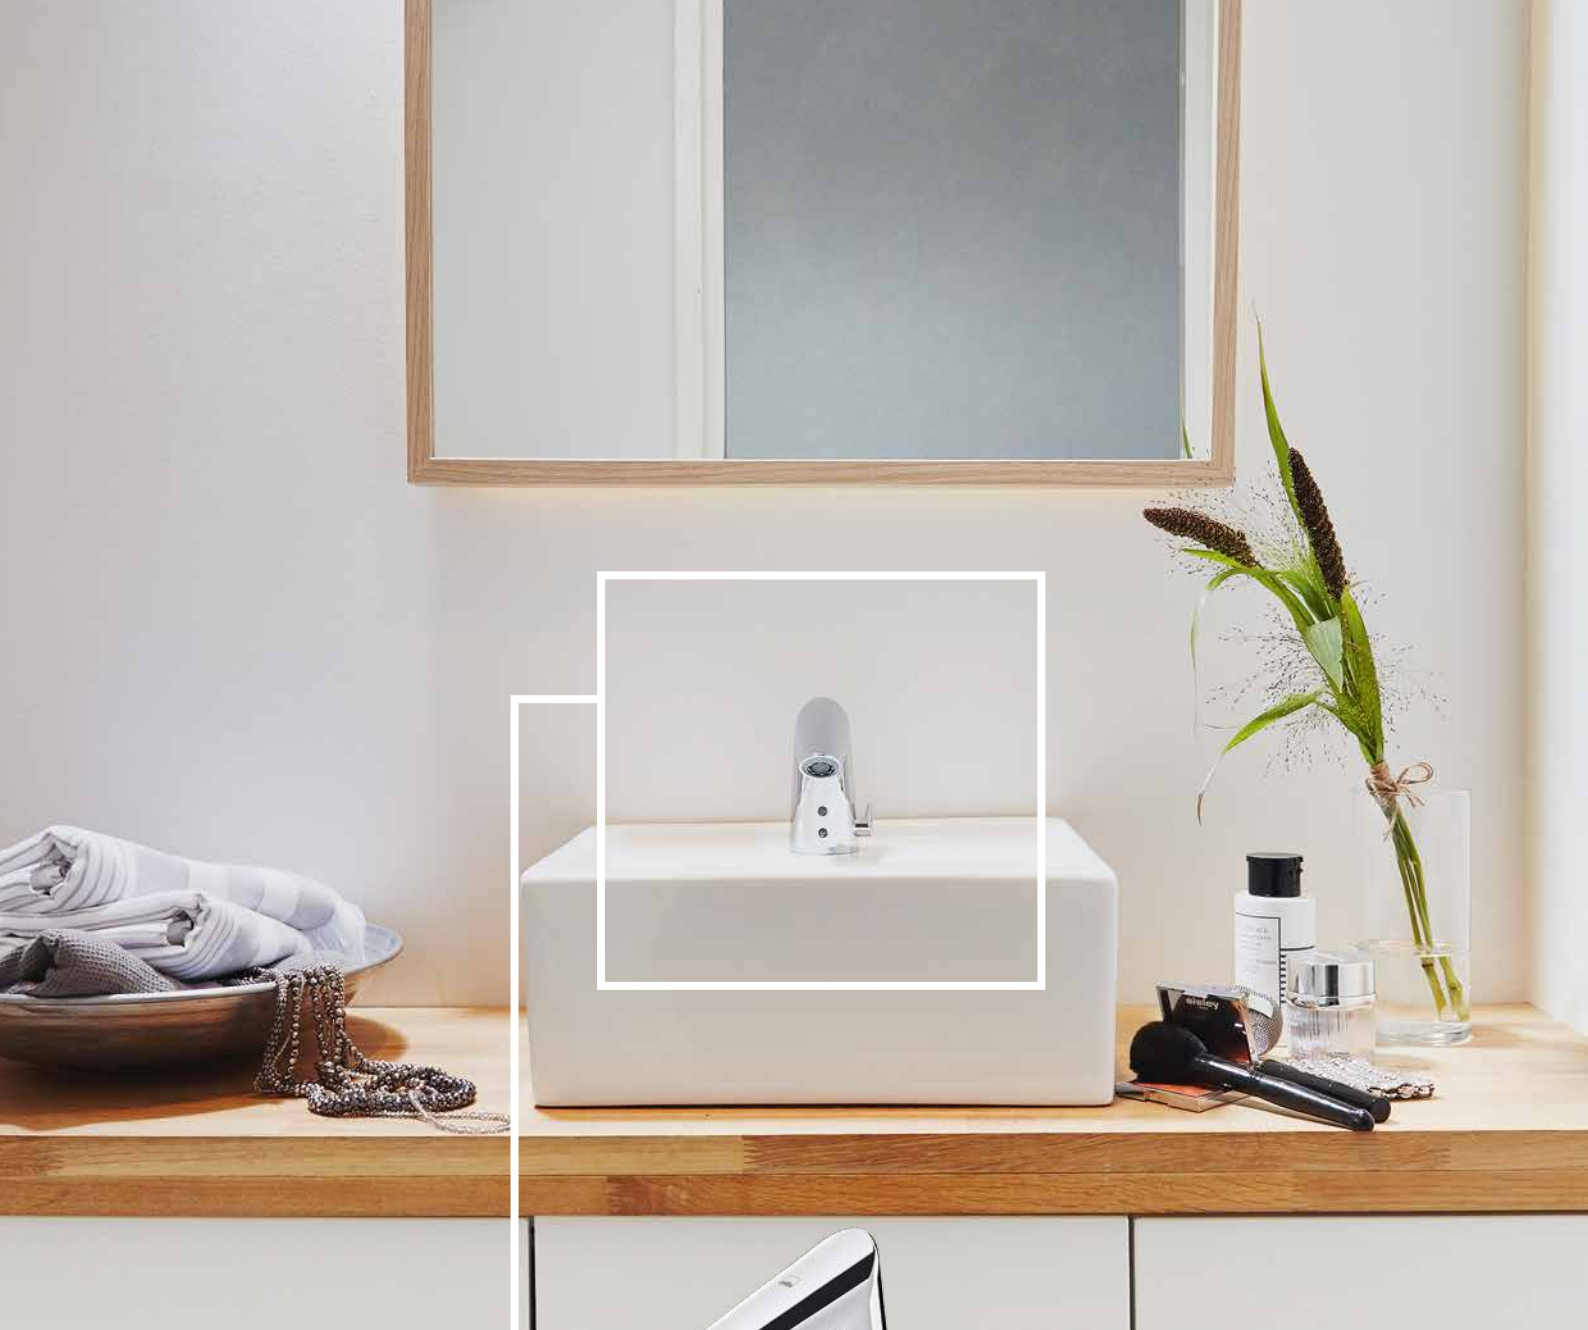

Бесконтактный Oras Optima (1714F) предлагает простоту использования.

Oras Smart Bidetta работает удаленно и не требует открытия смесителя для умывальника.

Бесконтактный смеситель - это также экологичный вариант, гарантирующий, что вода течет только тогда, когда это необходимо. Бесконтактный смеситель всегда обеспечивает подачу воды нужной температуры и не может быть случайно оставлен открытым.

Все коллекции смесителей Oras включают модели, оснащенные ручным душем Bidetta, незаменимым помощником в личной гигиене. Для умывальников, расположенных вдали от ванной, идеальным решением является дистанционно управляемый Oras Smart Bidetta, который автоматически открывает смеситель, когда вы снимаете ручной душ с держателя. Узнайте больше о Smart Bidetta на следующей странице.