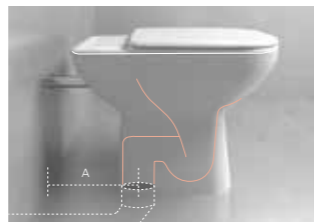

RIDUZIONE DELL'INGOMBRO
space-reducing

RAZIONALE
rational

FACILE INSTALLAZIONE
easy to install

PERFEZIONE ESTETICA
perfect appearance

PURE FIX

NESSUN INTERVENTO ALL'IMPIANTO
without the need for any plumbing work

OLD_TRADITIONAL SYSTEM

Vaso tradizionale scarico a terra
Traditional floor outlet wc