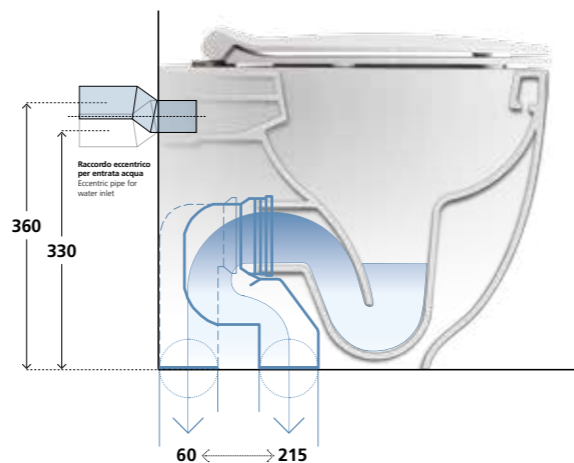

VASO TRASLATO / OPEN BIDET

RIDUZIONE DELL'INGOMBRO
space-reducing

RAZIONALE
rational

FACILE INSTALLAZIONE
easy to install

PERFEZIONE ESTETICA
perfect appearance

PURE FIX

NESSUN INTERVENTO ALL'IMPIANTO
without the need for any plumbing work

La soluzione ottimale per **RISTRUTTURAZIONI**, ma anche per **NUOVI IMPIANTI**.
VASO TRASLATO: un nuovo sistema razionale che permette di utilizzare gli scarichi preesistenti senza intervenire sull'impianto a terra. L'estrema flessibilità di utilizzo, grazie alle curve dedicate, parte da un minimo di 60 mm fino ad un massimo di 215 mm. OPEN BIDET: il bidet che cercavi. Accanto al vaso traslato, ne completa la sua funzionalità. Sostituire un bidet tradizionale diventa semplice ed economico.

The perfect solution both for **RENOVATIONS** and for **NEW SYSTEMS**.
SHIFT DRAIN WC: new rational system enabling to use the pre existing outlets, without the need for any plumbing works. Due to specific traps, the flexibility in usage can go from a minimum of 60 mm up to a maximum of 215 mm. OPEN BIDET: the bidet you were looking for. Open bidet, combined with shift drain wc, completes its functions. Replacing a traditional bidet becomes easy and not expensive.

APERTURA POSTERIORE PIÙ AMPIA
wider opening at the back

NESSUN INTERVENTO ALL'IMPIANTO
without the need for any plumbing work

ISPEZIONI PIÙ SEMPLICI
simpler to inspect

PERFEZIONE ESTETICA
perfect appearance

PURE FIX