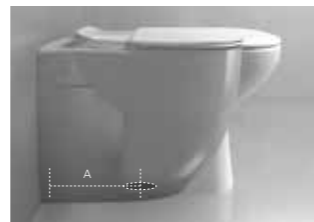

Riduzione dell'ingombro
Space-reducing