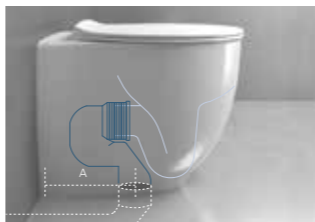

NEW_SHIFT DRAIN SYSTEM

La soluzione ottimale per **RISTRUTTURAZIONI**, ma anche per **NUOVI IMPIANTI**.
VASO TRASLATO: un nuovo sistema razionale che permette di utilizzare gli scarichi preesistenti senza intervenire sull'impianto a terra. L'estrema flessibilità di utilizzo, grazie alle curve dedicate, parte da un minimo di 60 mm fino ad un massimo di 215 mm. OPEN BIDET: il bidet che cercavi. Accanto al vaso traslato, ne completa la sua funzionalità. Sostituire un bidet tradizionale diventa semplice ed economico.

The perfect solution both for **RENOVATIONS** and for **NEW SYSTEMS**.
SHIFT DRAIN WC: new rational system enabling to use the pre existing outlets, without the need for any plumbing works. Due to specific traps, the flexibility in usage can go from a minimum of 60 mm up to a maximum of 215 mm. OPEN BIDET: the bidet you were looking for. Open bidet, combined with shift drain wc, completes its functions. Replacing a traditional bidet becomes easy and not expensive.