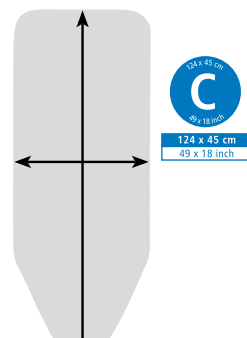

РАЗМЕР C
124 x 45 см