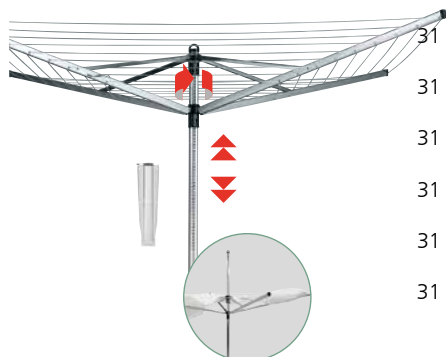

УЛИЧНАЯ СУШИЛКА LIFT-O-MATIC (С РЕГУЛИРОВКОЙ ВЫСОТЫ) С 4 НАПРАВЛЯЮЩИМИ

31 09 28	40м навески, металлическое основание для установки сушилки в землю 45 мм в диаметре	1
31 09 42	50м навески, металлическое основание для установки сушилки в землю 45 мм в диаметре	1
31 10 00	60м навески, металлическое основание для установки сушилки в землю 45 мм в диаметре	1
31 09 66	50м навески, металлическое основание для установки сушилки в землю 45 мм в диаметре, защитный чехол	1
31 13 21	50м навески, металлическое основание для установки сушилки в землю 45 мм в диаметре, защитный чехол, мешок для прищепок, прищепки	1
31 10 48	60м навески, металлическое основание для установки сушилки в землю 45 мм в диаметре, защитный чехол	1