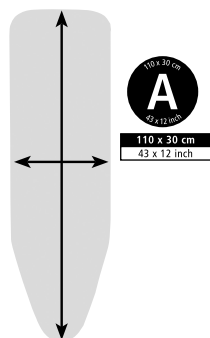

РАЗМЕРЫ ГЛАДИЛЬНЫХ ДОСОК

РАЗМЕР A
110 x 30 см