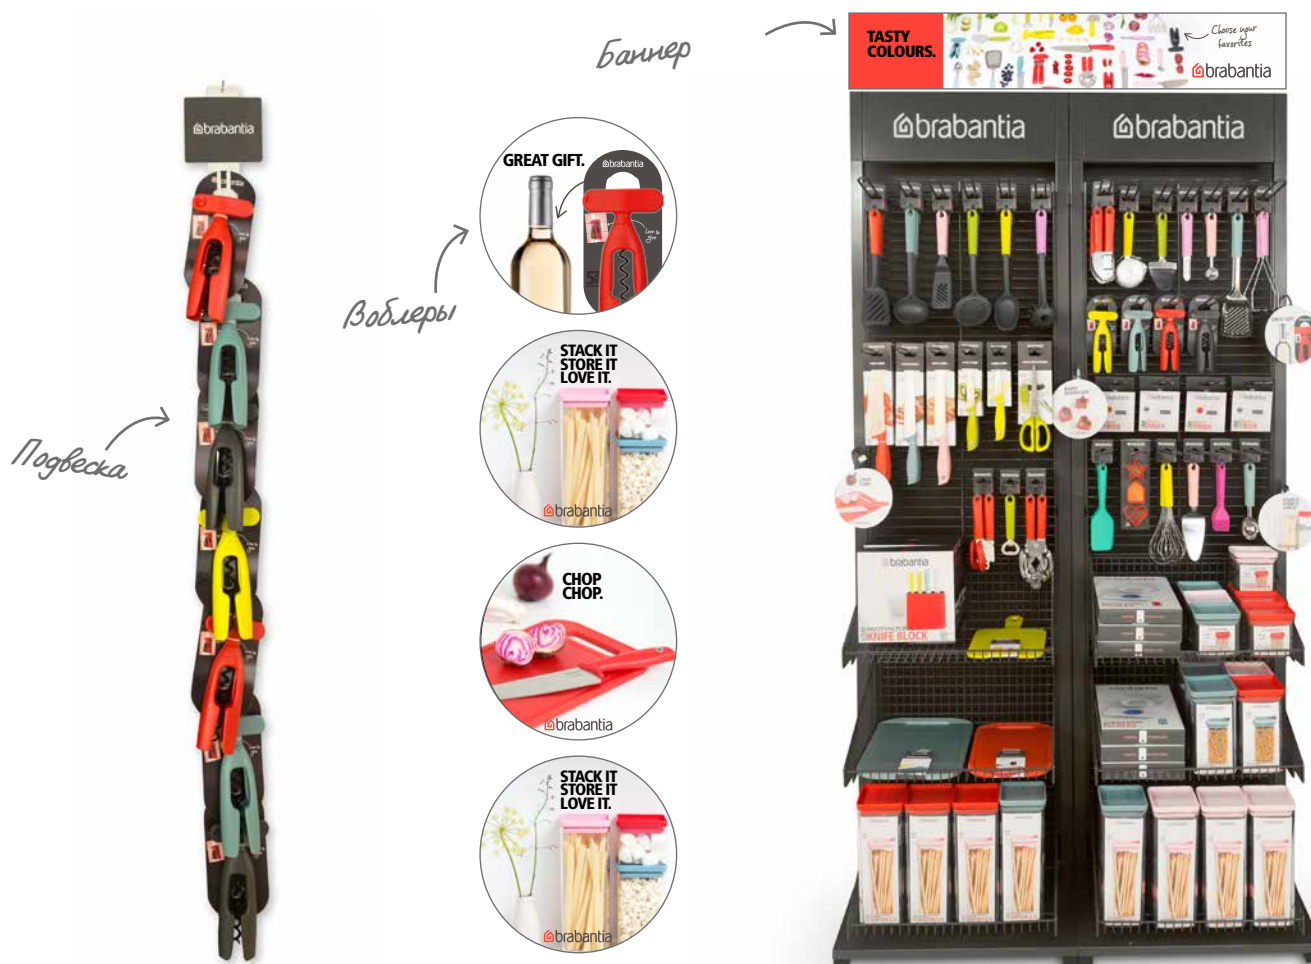

СЕРИЯ TASTY COLOURS В ВАШЕМ МАГАЗИНЕ ЭТО:

ВЫСОКОКАЧЕСТВЕННЫЕ КУХОННЫЕ ПРИНАДЛЕЖНОСТИ ОТ BRABANTIA!

- Красивые
- Долговечные
- В большом ассортименте
- 5 лет гарантии
- Надежное партнерство

УНИКАЛЬНАЯ НОВАТОРСКАЯ ЦВЕТОВАЯ КОНЦЕПЦИЯ.

ВЫГОДНЫЙ БИЗНЕС!

- Привлекательная цена
- Оптимизированная выкладка на полках
- Регулярное обновление коллекции в свете новых тенденций

ВДОХНОВЛЯЕТ ПОКУПАТЕЛЕЙ СОВЕРШАТЬ ПОКУПКИ:

- Вместе с продуктами питания (например, нож для пиццы + пицца)
- Для подарков (например, штопор+ вино = подарок)

Серия Tasty Colours украсит качество потребительского обслуживания и, следовательно, в конечном итоге укрепит торговую марку Вашего магазина.

ПРОДВИЖЕНИЕ*

* Разрабатывается совместно с клиентом.