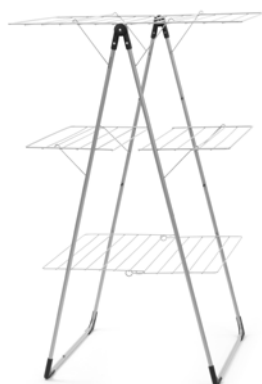

Артикул	*/Н	Описание	Кол-во в упаковке
---------	-----	----------	-------------------

38 57 28  
38 57 66

**ВЫТЯЖНАЯ НАСТЕННАЯ СУШИЛКА ДЛЯ БЕЛЬЯ - ДО 22М НАВЕСКИ**

Белый  
Нержавеющая сталь

2  
2

47 78 43  
47 66 48