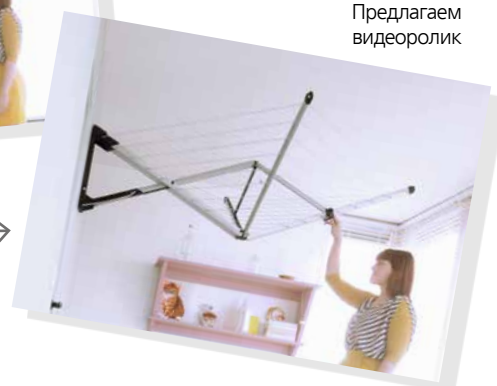

Предлагаем видеоролик

СУШИЛКА WALLFIX 24 МЕТРА

- Не требует переноски и места для хранения – находится в выбранном месте и всегда готова к использованию
- Управление без усилий одной рукой
- Предлагается в комплекте с защитным чехлом или коробом для хранения
- 5 лет гарантии Brabantia