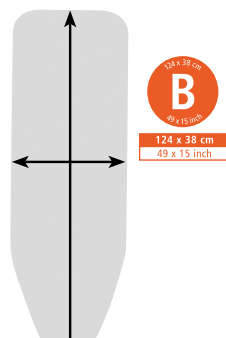

РАЗМЕР B
124 x 38 см