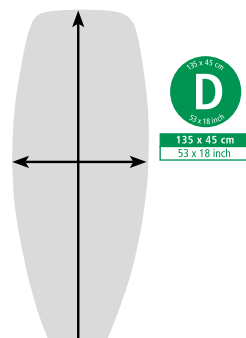

РАЗМЕР D
135 x 45 см