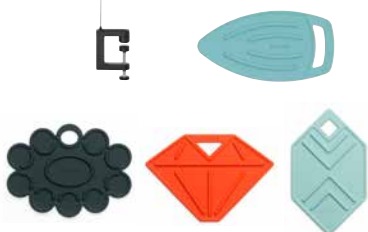

Артикул	*/Н	Описание	Кол-во в упаковке
42 01 84 42 02 83	*	МЕШОК ДЛЯ ПРИЦЕПОК Черный/ Серебристый	5
	*	В ассортименте	5
10 57 60 10 57 84	Н	МЕШОК ДЛЯ ПРИЦЕПОК PREMIUM 5 шт., черный	6
	Н	5 шт. в ассортименте (2 х черный, синий, 2 х мятный)	6
10 08 88 10 54 25	*	УМНЫЕ ПРИЦЕПКИ ДЛЯ БЕЛЬЯ Сиреневый/Серый	12
	Н	Желтый/Мятный	12
10 59 06 10 60 64 10 60 88	Н	ПОДВЕСНАЯ СУМКА ДЛЯ БЕЛЬЯ Светло-серый	1
	Н	Мятный	1
	Н	Ярко красный	1
10 56 85	Н	СКЛАДНАЯ КОРЗИНА ДЛЯ БЕЛЬЯ Серый	1
10 24 24 10 24 00 10 55 86	*	ДОСКА ДЛЯ ГЛАЖЕНИЯ РУКАВОВ 60 X 10 CM Цвет каркаса серый металлик, Перья	4
	Н	Цвет каркаса слоновая кость, Экрю	4
	Н	Цвет каркаса слоновая кость, Розовый сантини	4
38 13 86 10 84 02	*	АКСЕССУАРЫ ДЛЯ ГЛАЖЕНИЯ Гибкая антенна для поддержки провода утюга	4
	Н	Гибкая антенна для поддержки шнура паровой системы, темно-серый	4
22 00 43	*	Силиконовая жаропрочная подставка для утюга, синий	4
10 54 01	Н	Силиконовая жаропрочная подставка для утюга, мятный	4
10 20 42		Силиконовые жаропрочные подставки для утюга (Алмаз/Кристал/Облако)	6

НОВИНКА. ПОДВЕСНАЯ СУМКА ДЛЯ БЕЛЬЯ

- Удобно подвешивается на ручку двери и т.п.
- Большой крючок с нескользящей поверхностью и углом поворота 360°
- Специальный ремешок на дне сумки для удобства выгрузки белья
- Вместимость до 35 литров
- Ручная стирка
- Предлагается в ассортименте 3 современных цветов: светло-серый, мятный и ярко-красный
- 2 года гарантии Brabantia