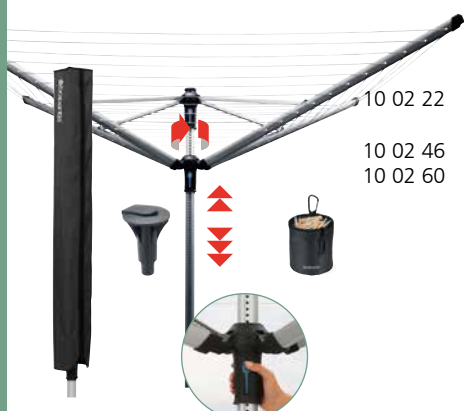

10 02 22
10 02 46
10 02 60

УЛИЧНАЯ СУШИЛКА LIFT-O-MATIC ADVANCE (С РЕГУЛИРОВКОЙ ВЫСОТЫ) С 4 НАПРАВЛЯЮЩИМИ, УЛУЧШЕННАЯ

50м навески, пластиковое основание для установки сушилки 50 мм в диаметре, защитный чехол и мешок для прищепок
50м навески, пластиковое основание для установки сушилки 60м навески, пластиковое основание для установки сушилки 50 мм в диаметре, защитный чехол и мешок для прищепок

1
1
1