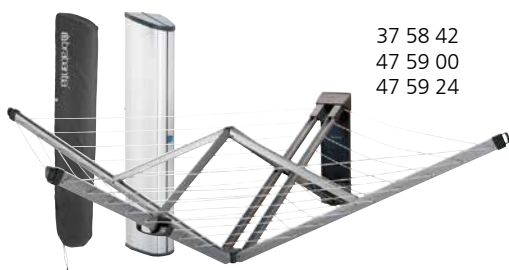

1  
1  
1

10 03 69

**УЛИЧНАЯ СУШИЛКА SMARTLIFT С ОБЛЕГЧЕННЫМ МЕХАНИЗМОМ РАСКЛАДЫВАНИЯ**

60м навески, пластиковое основание для установки сушилки, защитный чехол и мешок для прищепок

1

37 58 42  
47 59 00  
47 59 24