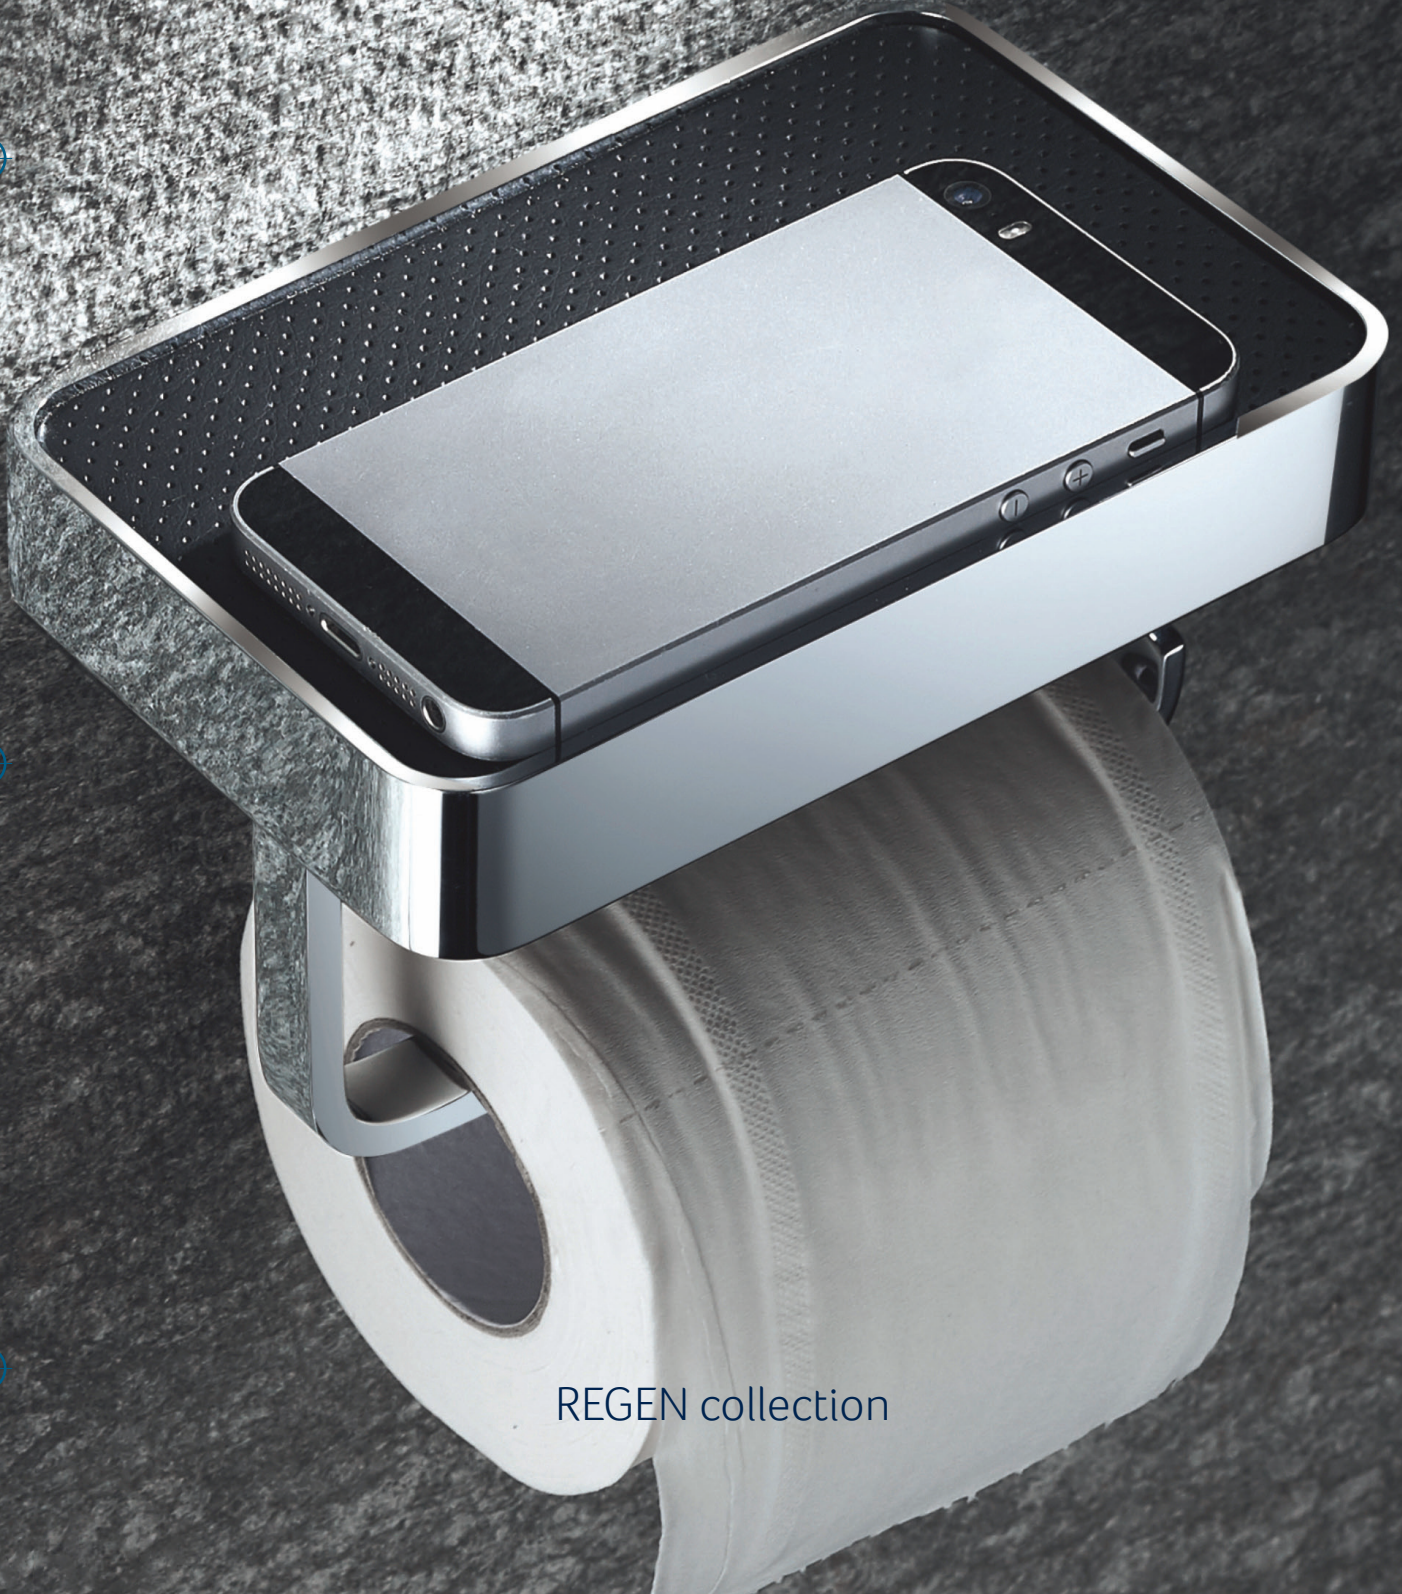

artwelle

designed for comfort

REGEN collection

Полка для полотенец со штангой 60 см
838160A

Держатель с дозатором жидкого мыла
8333

Крючок
8315A

Крючок двойной
8325

Держатель с мыльницей
8322

Держатель со стаканом
8321

Крючок
8315

Держатель полотенце поворотный двойной 40 см
8331

Штанга для полотенца двойная 45 см
831145A

Полка с держателями 60 см
832760A

Мыльница-решетка
8324

Держатель полотенца
8313