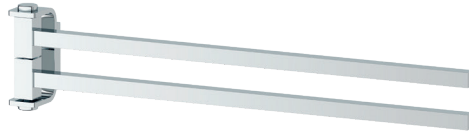

artwelle

designed for comfort

REGEN collection

Полка для полотенец со штангой 60 см
838160A

Держатель с дозатором жидкого мыла
8333

Крючок
8315A

Крючок двойной
8325

Держатель с мыльницей
8322

Держатель со стаканом
8321

Крючок
8315

Держатель полотенце поворотный двойной 40 см
8331

Штанга для полотенца двойная 45 см
831145A

Полка с держателями 60 см
832760A

Мыльница-решетка
8324

Держатель полотенца
8313