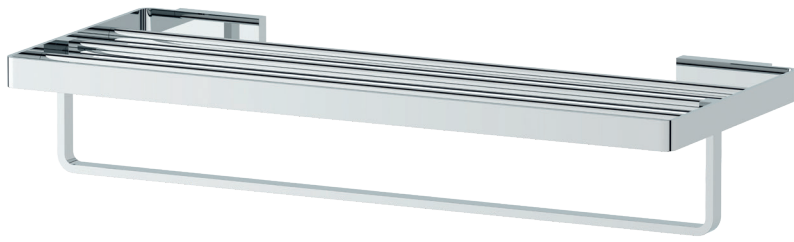

artwelle

designed for comfort

REGEN collection

Полка для полотенец со штангой 60 см
838160A

Держатель с дозатором жидкого мыла
8333

Крючок
8315A

Крючок двойной
8325

Держатель с мыльницей
8322

Держатель со стаканом
8321

Крючок
8315

Держатель полотенце поворотный двойной 40 см
8331

Штанга для полотенца двойная 45 см
831145A

Полка с держателями 60 см
832760A

Мыльница-решетка
8324

Держатель полотенца
8313