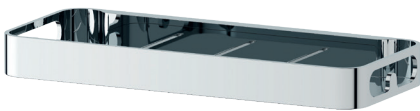

Держатель со стаканом
8321

Крючок
8315

Держатель полотенце поворотный двойной 40 см
8331

Штанга для полотенца двойная 45 см
831145A

Полка с держателями 60 см
832760A

Мыльница-решетка
8324

Держатель полотенца
8313